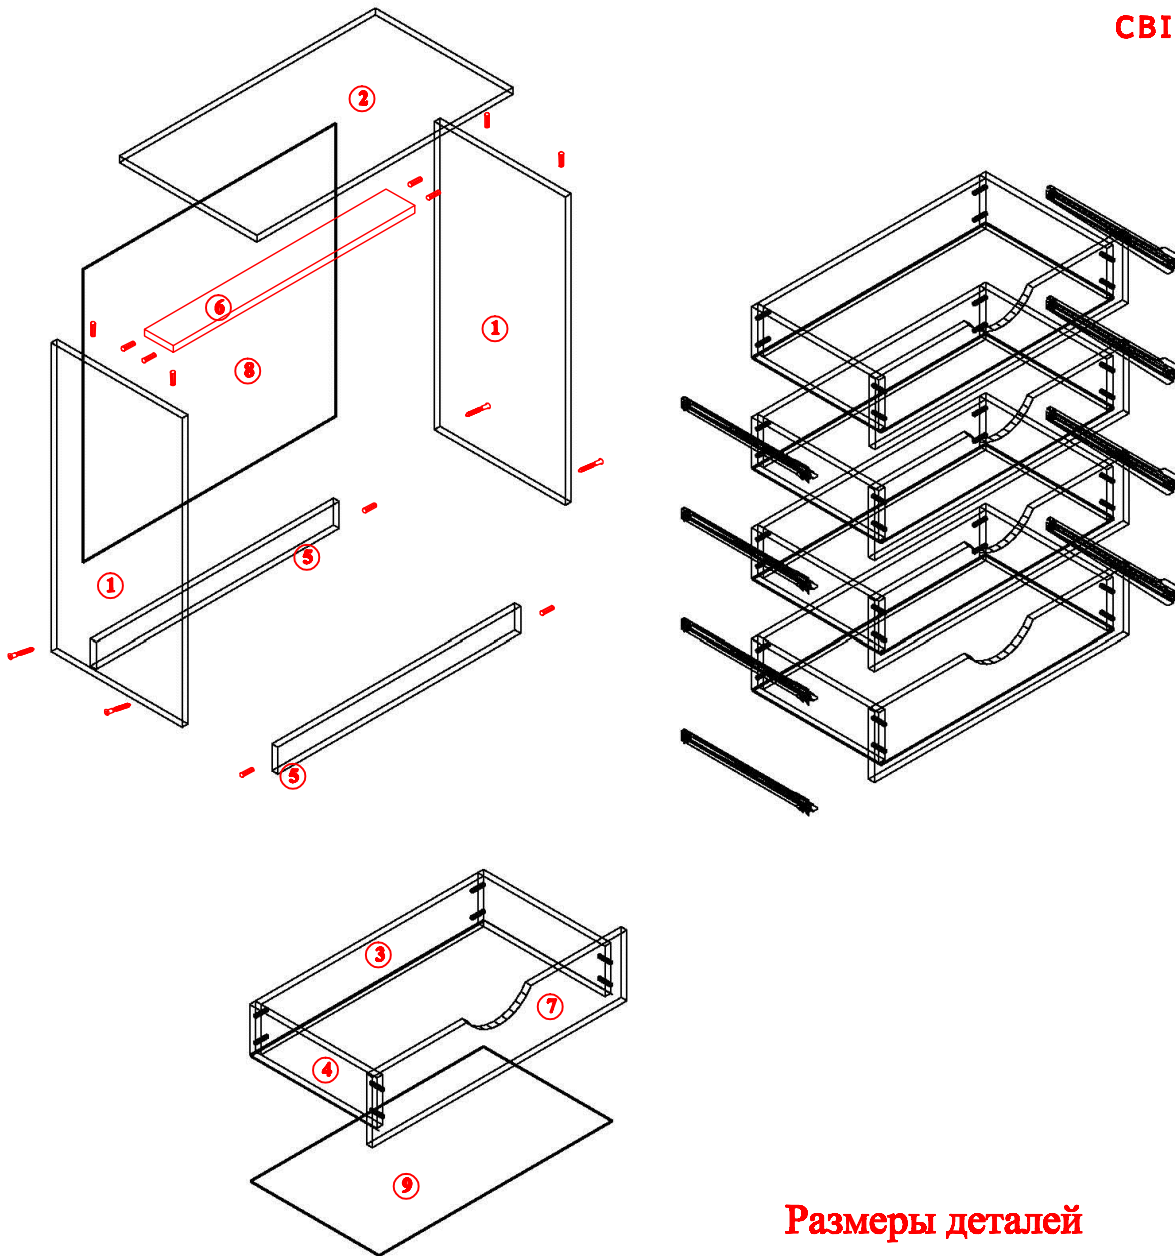

Детская "Савана"

Комод

Фурнитура

Конфирмат 7*50	шт.	4
Заглушка конфирмата	шт.	4
Шкант	шт.	44
Минификс 16мм (эксцентрик + стяжка)	шт.	8
Направляющая L=350	шт.	4
Саморез 3x13	шт.	32
Гвозди	кг.	0,1
Клей	шт.	1
Ножка-гвоздь	шт.	4
Ключ конфирмата	шт.	1

Размеры деталей

1	Боковина	шт.	2	734	360
2	Крыша	шт.	1	704	382
3	Стяжка шуляд	шт.	4	120	611
4	Боковина шуляд	шт.	8	120	350
5	Царга	шт.	2	64	668
6	Царга	шт.	1	100	668
7	Фронт шуляд	шт.	4	165	696
8	ДВП	шт.	1	697	684
9	ДВП	шт.	4	354	640