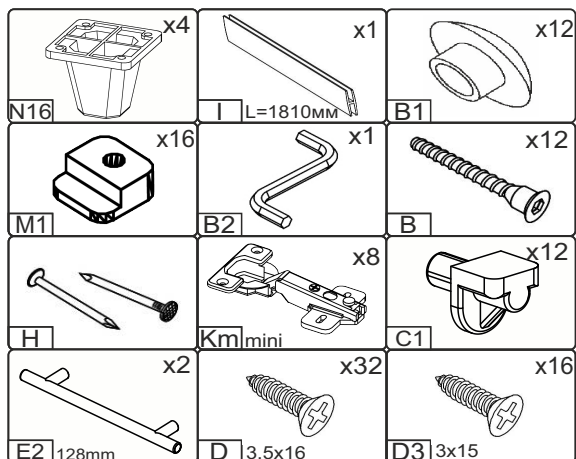

Зроблено в Україні ТМ «Pehotin»
Made in Ukraine by «Pehotin»

Шафа офісна «ШД-6» Office cabinet «SHD-6»

Д-800, Ш-380, В-1895, мм.

L-800, W-380, H-1895, mm.

Інструкція збірки
Assembly instruction

1

pehotin@gmail.com
pehotin.com.ua

«ШД-6» / «SHD-6»

№	довжина(мм) length(mm)	ширина(мм) width(mm)	кількість quantity
1.	800*	360**	1
2.	800*	360**	1
3.	1814*	360	1
4.	1814*	360	1
5.	768*	360	1
6.	768*	350	3
7.	DVL		1
8.	DVR		1
9	1838	397	2
10	1020	210	2

1.

3

2.

3.

4

6

5.

7