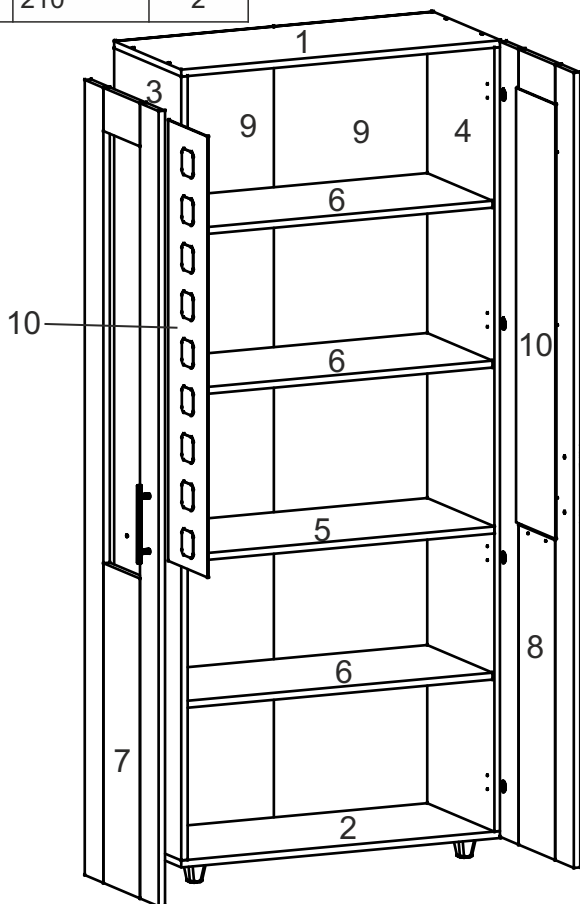

Зроблено в Україні ТМ «Pehotin»
Made in Ukraine by «Pehotin»

Шафа офісна «ШД-6» Office cabinet «SHD-6»

Д-800, Ш-380, В-1895, мм.

L-800, W-380, H-1895, mm.

Інструкція збірки
Assembly instruction

1

pehotin@gmail.com
pehotin.com.ua

«ШД-6» / «SHD-6»

№	довжина(мм) length(mm)	ширина(мм) width(mm)	кількість quantity
1.	800*	360**	1
2.	800*	360**	1
3.	1814*	360	1
4.	1814*	360	1
5.	768*	360	1
6.	768*	350	3
7.	DVL		1
8.	DVR		1
9	1838	397	2
10	1020	210	2

1.

3

2.

3.

4

6

5.

7