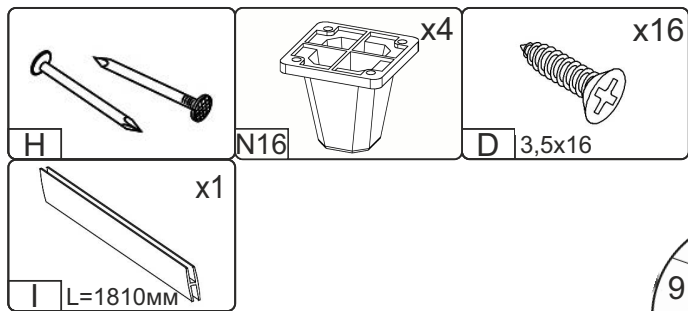

«ШД-6» / «SHD-6»

№	довжина(мм) length(mm)	ширина(мм) width(mm)	кількість quantity
1.	800*	360**	1
2.	800*	360**	1
3.	1814*	360	1
4.	1814*	360	1
5.	768*	360	1
6.	768*	350	3
7.	DVL		1
8.	DVR		1
9	1838	397	2
10	1020	210	2

1.

3

2.

3.

4

6

5.

7