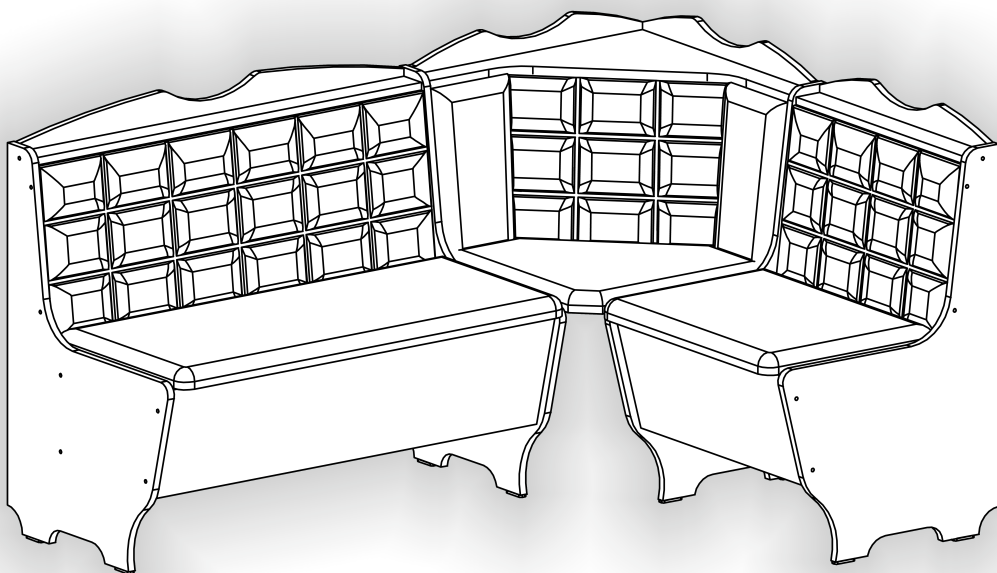

Запорізька меблева фабрика «Pehotin»
Made in Ukraine by «Pehotin»

Кухонний куточок «Франт»

Kitchen corner «Frant»

Д-1600, Ш-1200, В-860, мм.

L-1600, W-1200, H-860, mm.

Інструкція збірки
Assembly instruction