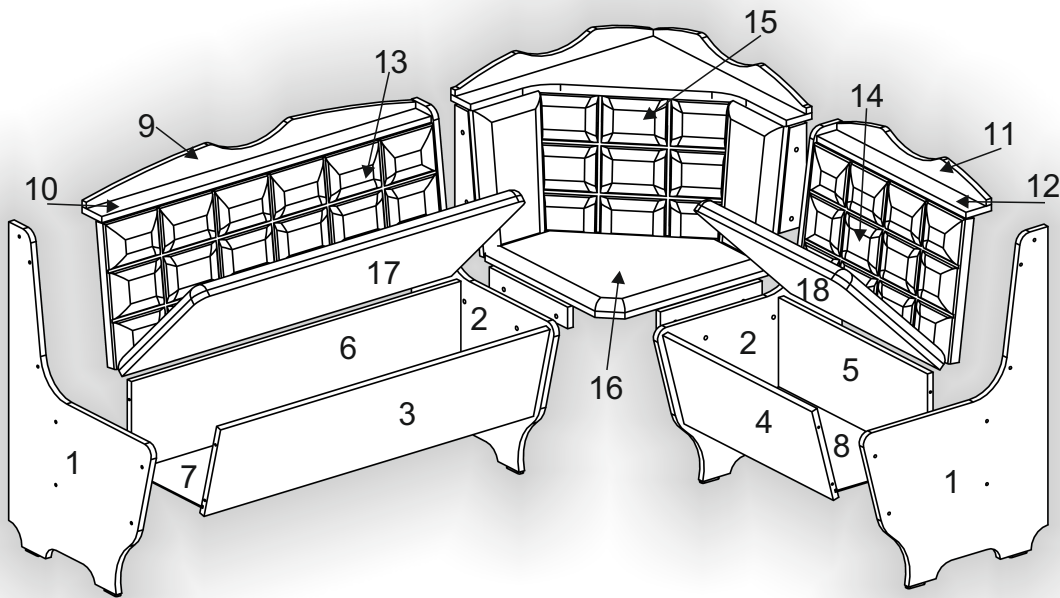

Запорізька меблева фабрика «Pehotin»
Made in Ukraine by «Pehotin»

Кухонний куточок «Франт»

Kitchen corner «Frant»

Д-1600, Ш-1200, В-860, мм.

L-1600, W-1200, H-860, mm.

Інструкція збірки
Assembly instruction

№	довжина(мм) length(mm)	ширина(мм) width(mm)	кількість quantity
10	970**	75	1
11	570*	70	1
12	570**	75	1
13	967	340	1
14	567	340	1
15			1
16			1
17	962	420	1
18	562	420	1

1.

x8

x16

3,5x16

3

2.

3.