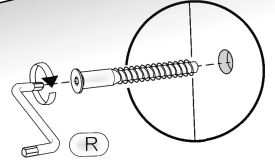

Запорізька меблева фабрика «Pehotin»
Made in Ukraine by «Pehotin»

Полиця-12 Bookshelf-12

Д-548, Ш-250, В-1230, мм.
L-548, W-250, H-1230, mm.

Інструкція збірки
Assembly instruction

1

pehotin@gmail.com
pehotin.com.ua

Полиця-12/Bookshelf-12

№	довжина(мм) length(mm)	ширина(мм) width(mm)	кількість quantity
1.	548**	250**	1
2.	548**	250**	1
3.	258**	238	2
4.	516**	250	3
5.	1080**	250	2

1.

2.

3.

3