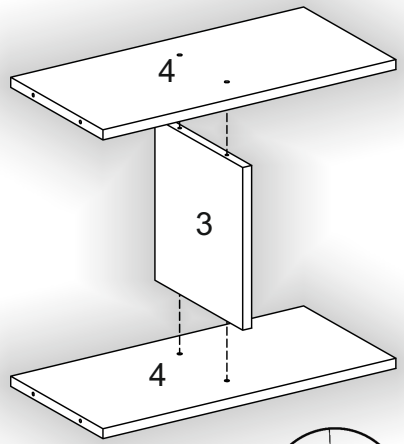

Запорізька меблева фабрика «Pehotin»
Made in Ukraine by «Pehotin»

Полиця-12 Bookshelf-12

Д-548, Ш-250, В-1230, мм.
L-548, W-250, H-1230, mm.

Інструкція збірки
Assembly instruction

1

pehotin@gmail.com
pehotin.com.ua

Полиця-12/Bookshelf-12

№	довжина(мм) length(mm)	ширина(мм) width(mm)	кількість quantity
1.	548**	250**	1
2.	548**	250**	1
3.	258**	238	2
4.	516**	250	3
5.	1080**	250	2

1.

2.

3.

3