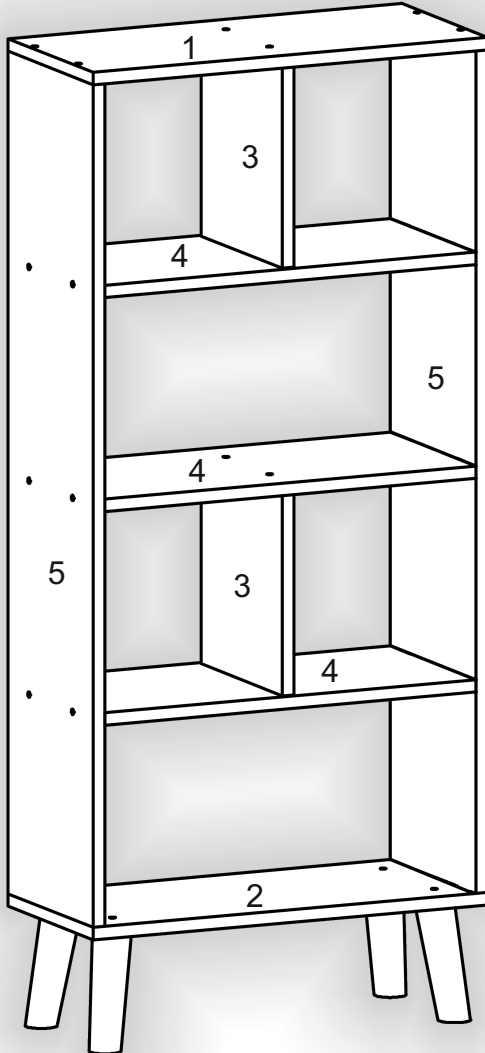

Запорізька меблева фабрика «Pehotin»
Made in Ukraine by «Pehotin»

Полиця-12 Bookshelf-12

Д-548, Ш-250, В-1230, мм.
L-548, W-250, H-1230, mm.

Інструкція збірки
Assembly instruction

1

pehotin@gmail.com
pehotin.com.ua

Полиця-12/Bookshelf-12

№	довжина(мм) length(mm)	ширина(мм) width(mm)	кількість quantity
1.	548**	250**	1
2.	548**	250**	1
3.	258**	238	2
4.	516**	250	3
5.	1080**	250	2

1.

2.

3.

3