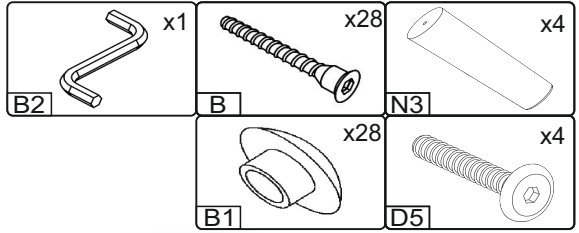

Запорізька меблева фабрика «Pehotin»
Made in Ukraine by «Pehotin»

Полиця-12 Bookshelf-12

Д-548, Ш-250, В-1230, мм.
L-548, W-250, H-1230, mm.

Інструкція збірки
Assembly instruction

1

pehotin@gmail.com
pehotin.com.ua

Полиця-12/Bookshelf-12

№	довжина(мм) length(mm)	ширина(мм) width(mm)	кількість quantity
1.	548**	250**	1
2.	548**	250**	1
3.	258**	238	2
4.	516**	250	3
5.	1080**	250	2

1.

2.

3.

3