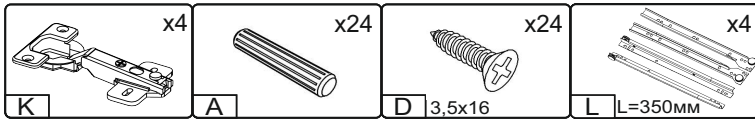

Запорізька меблева фабрика «Pehotin»
Made in Ukraine by «Pehotin»

Комод «К-4+2 ЕКО»
Dresser «K-4+2 ECO»

Д-1200, Ш-380, В-868, мм.
L-1200, W-380, H-868, mm.

Інструкція збірки
Assembly instruction

1

pehotin@gmail.com
pehotin.com.ua

«K-4+2 ЕКО»/«K-4+2 ECO»

№	довжина(мм) length(mm)	ширина(мм) width(mm)	кількість quantity
1	1202*	380**	1
2	1200*	360**	1
3	794*	360	1
4	794*	360	1
5	794*	360	1
6	794*	360	1
7	340	355	4
8	342*	100	4
9	384*	350	2
10	820	405	2
11	820	384	1
12	806**	396**	1
13	806**	396**	1

№	довжина(мм) length(mm)	ширина(мм) width(mm)	кількість quantity
14	198**	396**	2
15	334*	100	4

1.

3

2.

3.

4.

6

5. x4

 x1	 x8	 x8	 x32
B2	P	B	D 3,5x16
	 x4		
H	L L=350MM		