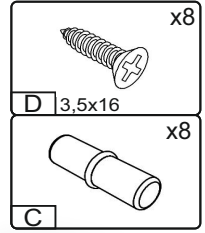

«K-4+2 ЕКО»/«K-4+2 ECO»

№	довжина(мм) length(mm)	ширина(мм) width(mm)	кількість quantity
1	1202*	380**	1
2	1200*	360**	1
3	794*	360	1
4	794*	360	1
5	794*	360	1
6	794*	360	1
7	340	355	4
8	342*	100	4
9	384*	350	2
10	820	405	2
11	820	384	1
12	806**	396**	1
13	806**	396**	1

№	довжина(мм) length(mm)	ширина(мм) width(mm)	кількість quantity
14	198**	396**	2
15	334*	100	4

1.

3

2.

3.

4.

6

5. x4

 x1	 x8	 x8	 x32
B2	P	B	D 3,5x16
	 x4		
H	L L=350MM		