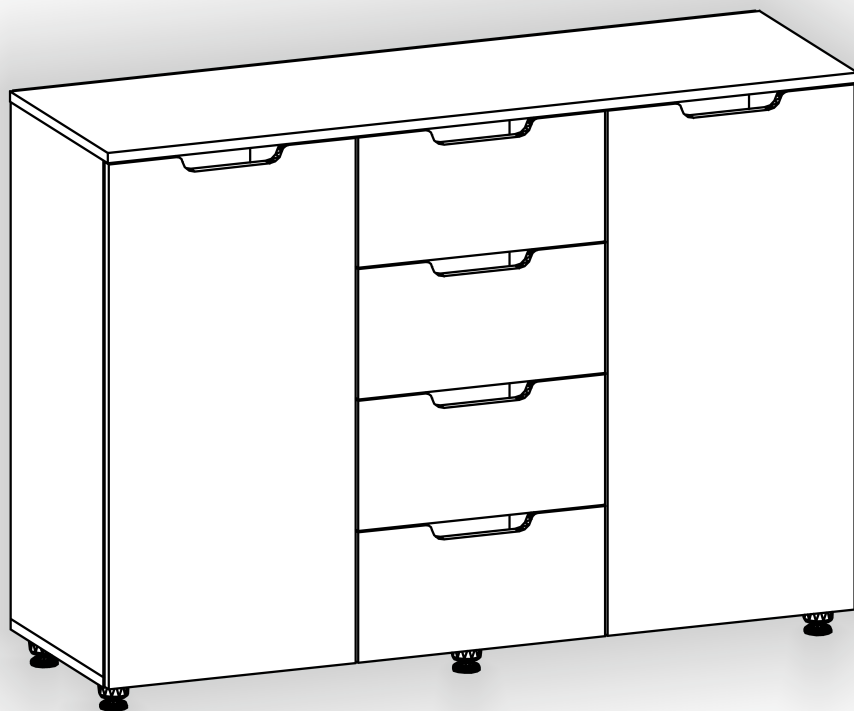

Запорізька меблева фабрика «Pehotin»
Made in Ukraine by «Pehotin»

Комод «К-4+2 ЕКО»
Dresser «K-4+2 ECO»

Д-1200, Ш-380, В-868, мм.
L-1200, W-380, H-868, mm.

Інструкція збірки
Assembly instruction

1

pehotin@gmail.com
pehotin.com.ua

«K-4+2 ЕКО»/«K-4+2 ECO»

№	довжина(мм) length(mm)	ширина(мм) width(mm)	кількість quantity
1	1202*	380**	1
2	1200*	360**	1
3	794*	360	1
4	794*	360	1
5	794*	360	1
6	794*	360	1
7	340	355	4
8	342*	100	4
9	384*	350	2
10	820	405	2
11	820	384	1
12	806**	396**	1
13	806**	396**	1

 x1	 x8	 x8	 x32
B2	P	B	D 3,5x16
	 x4		
H	L L=350MM		