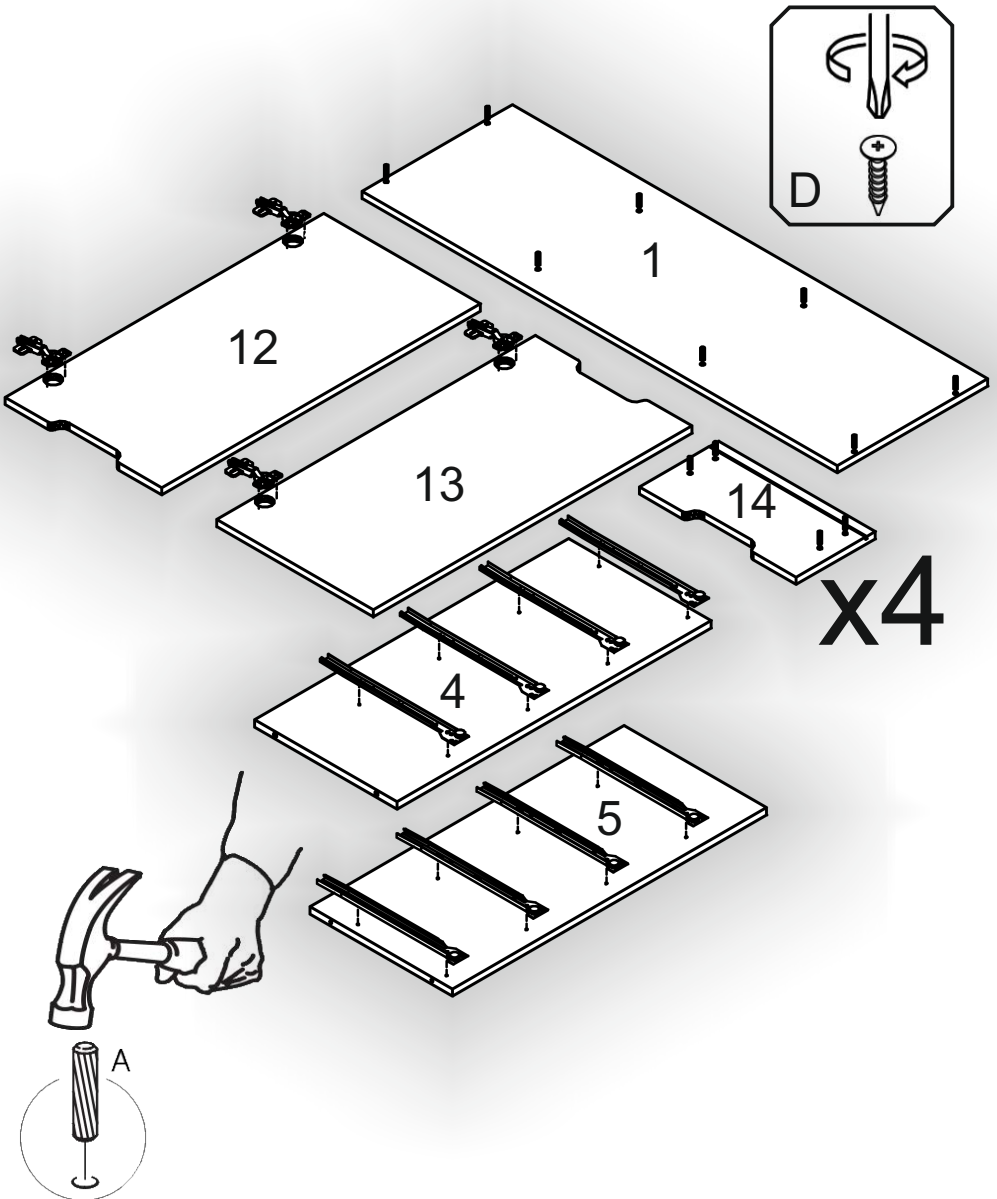

Запорізька меблева фабрика «Pehotin»
Made in Ukraine by «Pehotin»

Комод «К-4+2 ЕКО»
Dresser «K-4+2 ECO»

Д-1200, Ш-380, В-868, мм.
L-1200, W-380, H-868, mm.

Інструкція збірки
Assembly instruction

1

pehotin@gmail.com
pehotin.com.ua

«K-4+2 ЕКО»/«K-4+2 ECO»

№	довжина(мм) length(mm)	ширина(мм) width(mm)	кількість quantity
1	1202*	380**	1
2	1200*	360**	1
3	794*	360	1
4	794*	360	1
5	794*	360	1
6	794*	360	1
7	340	355	4
8	342*	100	4
9	384*	350	2
10	820	405	2
11	820	384	1
12	806**	396**	1
13	806**	396**	1

№	довжина(мм) length(mm)	ширина(мм) width(mm)	кількість quantity
14	198**	396**	2
15	334*	100	4

1.

3

2.

3.

4.

6

5. x4

 x1	 x8	 x8	 x32
B2	P	B	D 3,5x16
	 x4		
H	L L=350MM		