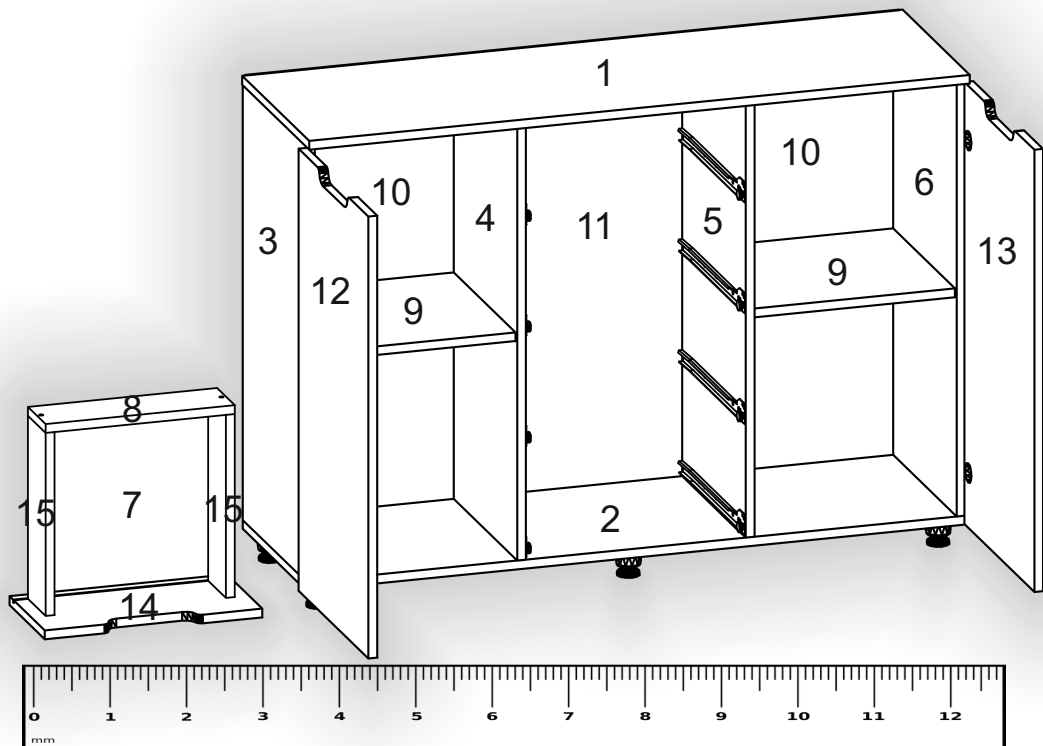

Запорізька меблева фабрика «Pehotin»
Made in Ukraine by «Pehotin»

Комод «К-4+2 ЕКО»
Dresser «K-4+2 ECO»

Д-1200, Ш-380, В-868, мм.
L-1200, W-380, H-868, mm.

Інструкція збірки
Assembly instruction

1

pehotin@gmail.com
pehotin.com.ua

«K-4+2 ЕКО»/«K-4+2 ECO»

№	довжина(мм) length(mm)	ширина(мм) width(mm)	кількість quantity
1	1202*	380**	1
2	1200*	360**	1
3	794*	360	1
4	794*	360	1
5	794*	360	1
6	794*	360	1
7	340	355	4
8	342*	100	4
9	384*	350	2
10	820	405	2
11	820	384	1
12	806**	396**	1
13	806**	396**	1

№	довжина(мм) length(mm)	ширина(мм) width(mm)	кількість quantity
14	198**	396**	2
15	334*	100	4

1.

3

2.

3.

4.

6

5. x4

 x1	 x8	 x8	 x32
B2	P	B	D 3,5x16
	 x4		
H	L L=350MM		