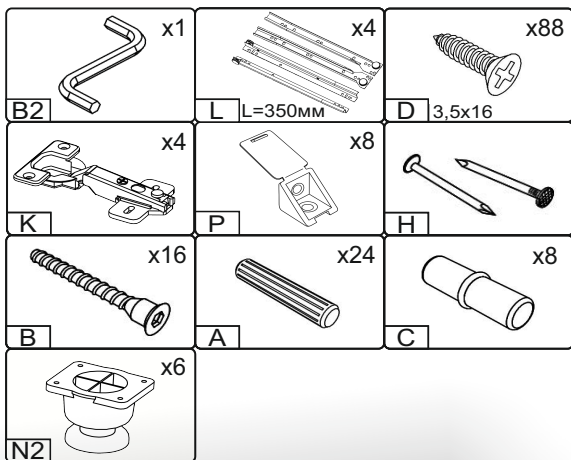

Запорізька меблева фабрика «Pehotin»
Made in Ukraine by «Pehotin»

Комод «К-4+2 ЕКО»
Dresser «K-4+2 ECO»

Д-1200, Ш-380, В-868, мм.
L-1200, W-380, H-868, mm.

Інструкція збірки
Assembly instruction

1

pehotin@gmail.com
pehotin.com.ua

«K-4+2 ЕКО»/«K-4+2 ECO»

№	довжина(мм) length(mm)	ширина(мм) width(mm)	кількість quantity
1	1202*	380**	1
2	1200*	360**	1
3	794*	360	1
4	794*	360	1
5	794*	360	1
6	794*	360	1
7	340	355	4
8	342*	100	4
9	384*	350	2
10	820	405	2
11	820	384	1
12	806**	396**	1
13	806**	396**	1

№	довжина(мм) length(mm)	ширина(мм) width(mm)	кількість quantity
14	198**	396**	2
15	334*	100	4

1.

3

2.

3.

4.

6

5. x4

 x1	 x8	 x8	 x32
B2	P	B	D 3,5x16
	 x4		
H	L L=350MM		