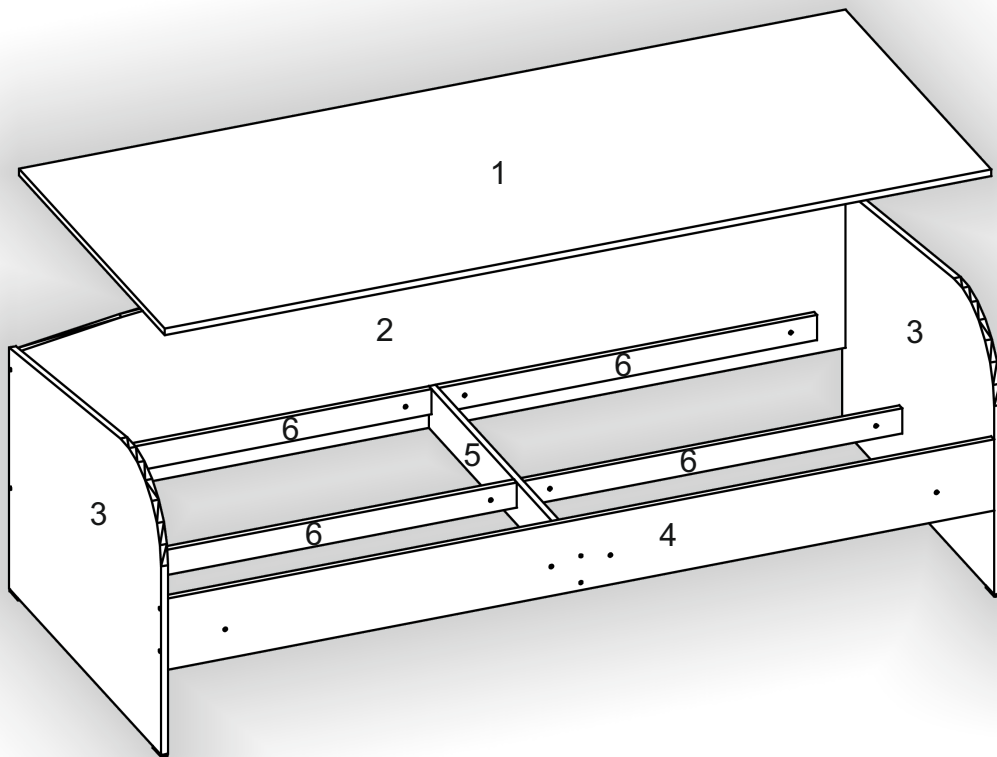

Запорізька меблева фабрика «Pehotin»
Made in Ukraine by «Pehotin»

Ліжко дитяче «Соня-3»

Kids bed «Sonya-3»

Д-1930, Ш-840, В-650, мм.
L-1930, W-840, H-650, mm.

Інструкція збірки
Assembly instruction

1

pehotin@gmail.com
pehotin.com.ua

Со́ня-3/Sonya-3

№	довжина(мм) length(mm)	ширина(мм) width(mm)	кількість quantity
1.	1895	795	1
2.	1900*	450	1
3.	834*	650**	2
4.	1900**	170	1
5.	800	100	1
6.	870	60	4

1.

2.

3.

3