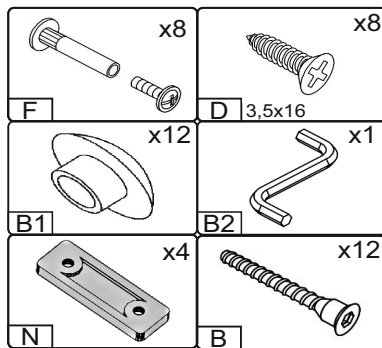

Запорізька меблева фабрика «Pehotin»
Made in Ukraine by «Pehotin»

Ліжко дитяче «Соня-3»

Kids bed «Sonya-3»

Д-1930, Ш-840, В-650, мм.
L-1930, W-840, H-650, mm.

Інструкція збірки
Assembly instruction

1

pehotin@gmail.com
pehotin.com.ua

Со́ня-3/Sonya-3

№	довжина(мм) length(mm)	ширина(мм) width(mm)	кількість quantity
1.	1895	795	1
2.	1900*	450	1
3.	834*	650**	2
4.	1900**	170	1
5.	800	100	1
6.	870	60	4

1.

2.

3.

3