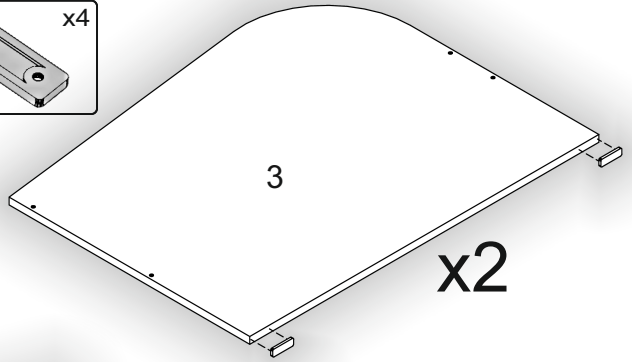

Запорізька меблева фабрика «Pehotin»
Made in Ukraine by «Pehotin»

Ліжко дитяче «Соня-3»

Kids bed «Sonya-3»

Д-1930, Ш-840, В-650, мм.
L-1930, W-840, H-650, mm.

Інструкція збірки
Assembly instruction

1

pehotin@gmail.com
pehotin.com.ua

Со́ня-3/Sonya-3

№	довжина(мм) length(mm)	ширина(мм) width(mm)	кількість quantity
1.	1895	795	1
2.	1900*	450	1
3.	834*	650**	2
4.	1900**	170	1
5.	800	100	1
6.	870	60	4

1.

2.

3.

3