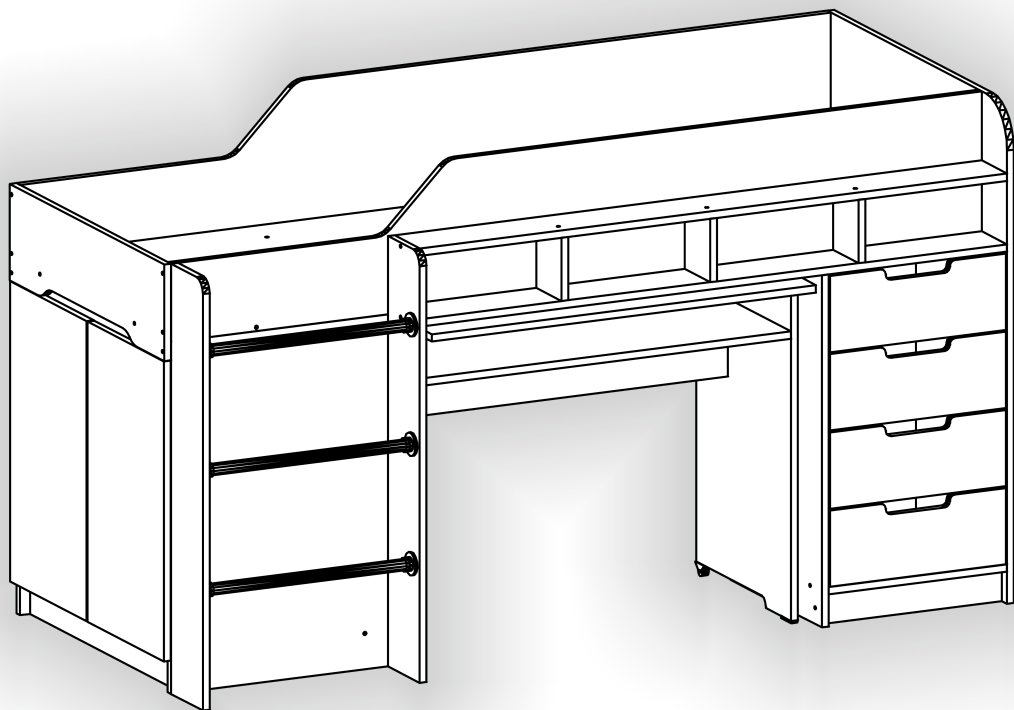

Запорізька меблева фабрика «Pehotin»
Made in Ukraine by «Pehotin»

Ліжко дитяче «Легенда»

Kids bed «Legend»

Д -1932, Ш-882, В-887, мм.

L-1932, W-882, H-887, mm.

Інструкція збірки
Assembly instruction

1

pehotin@gmail.com
pehotin.com.ua