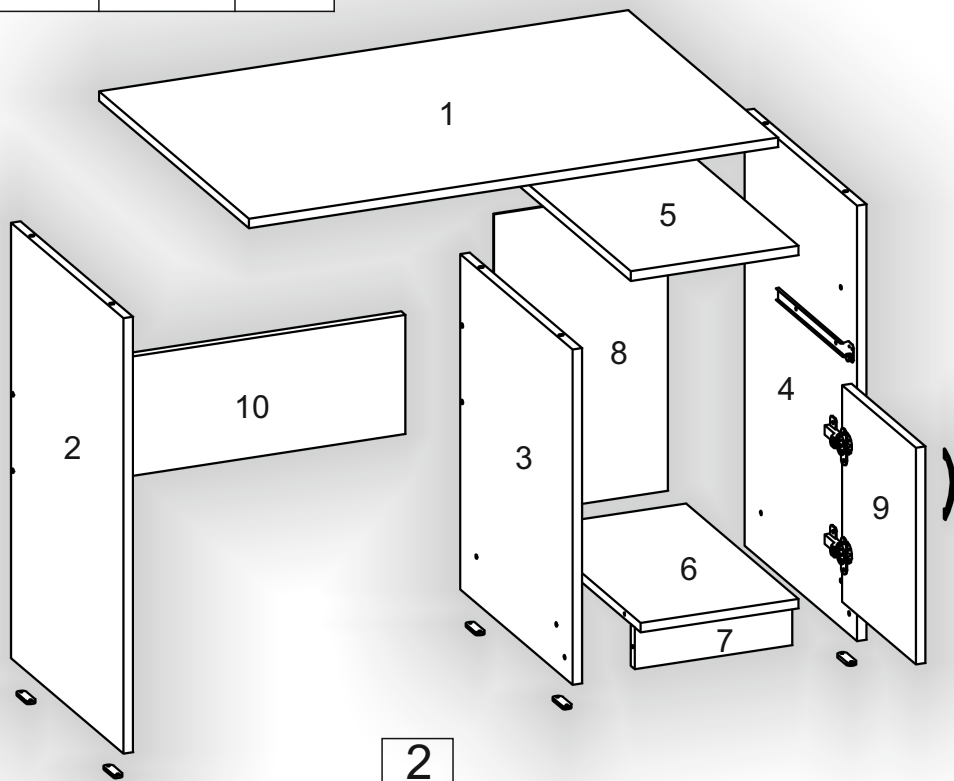

Запорізька меблева фабрика «Pehotin»
Made in Ukraine by «Pehotin»

Стіл «Лектор» Desk «Lektor»

Д-900, Ш-600, В-750, мм.

L-900, W-600, H-750, mm.

Інструкція збірки
Assembly instruction

1

pehotin@gmail.com
pehotin.com.ua

1.

2.

3.

- B2 1x
- B x2
- K x2
- D 3,5x16 x8
- E x1
- E1 x2

4.

6

5.

7