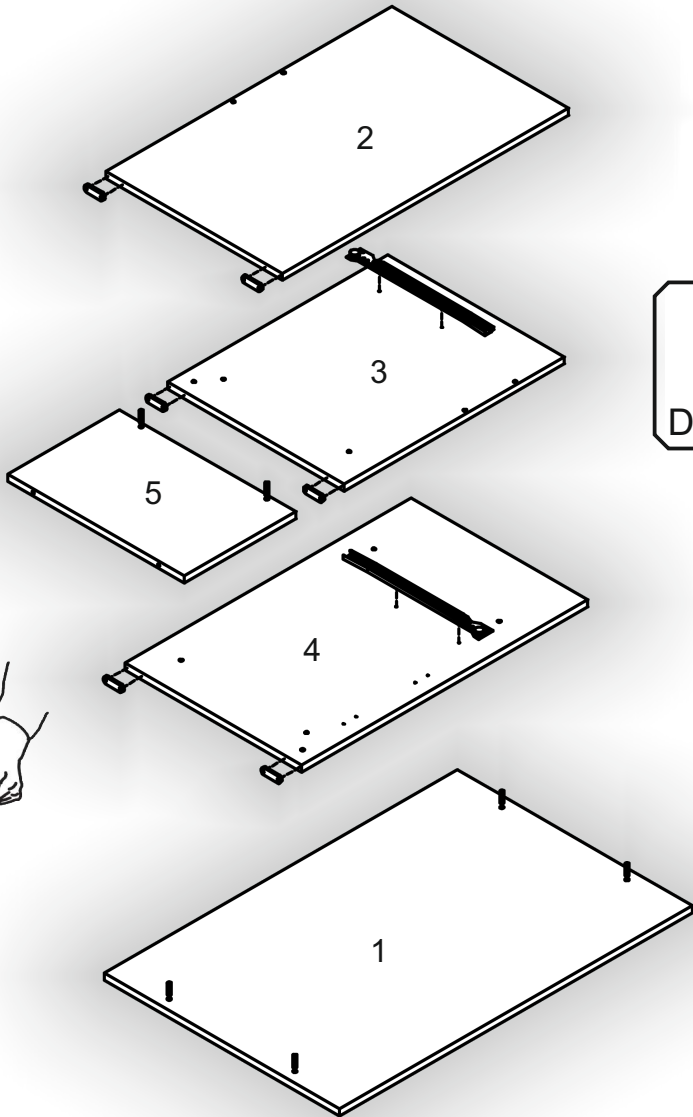

Запорізька меблева фабрика «Pehotin»
Made in Ukraine by «Pehotin»

Стіл «Лектор» Desk «Lektor»

Д-900, Ш-600, В-750, мм.

L-900, W-600, H-750, mm.

Інструкція збірки
Assembly instruction

1

pehotin@gmail.com
pehotin.com.ua

Лектор/Lektor

№	довжина(мм) length(mm)	ширина(мм) width(mm)	кількість quantity
1.	900**	600**	1
2.	730**	450	1
3.	562*	450	1
4.	730**	450	1
5.	285*	450*	1
6.	268*	450	1
7.	268	70	1
8.	508	296	1
9.	363**	296**	1
10.	548**	200	1
11.	334*	68	2
12.	244*	68	1
13.	140**	296**	1
14.	240	355	1

1.

2.

3.

- B2 1x
- B x2
- K x2
- D 3,5x16 x8
- E x1
- E1 x2

4.

6

5.

7