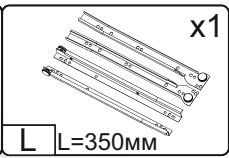

Запорізька меблева фабрика «Pehotin»
Made in Ukraine by «Pehotin»

Стіл «Лектор» Desk «Lektor»

Д-900, Ш-600, В-750, мм.

L-900, W-600, H-750, mm.

Інструкція збірки
Assembly instruction

1

pehotin@gmail.com
pehotin.com.ua

Лектор/Lektor

№	довжина(мм) length(mm)	ширина(мм) width(mm)	кількість quantity
1.	900**	600**	1
2.	730**	450	1
3.	562*	450	1
4.	730**	450	1
5.	285*	450*	1
6.	268*	450	1
7.	268	70	1
8.	508	296	1
9.	363**	296**	1
10.	548**	200	1
11.	334*	68	2
12.	244*	68	1
13.	140**	296**	1
14.	240	355	1

1.

2.

3.

- B2 1x
- B x2
- K x2
- D 3,5x16 x8
- E x1
- E1 x2

4.

6

5.

7