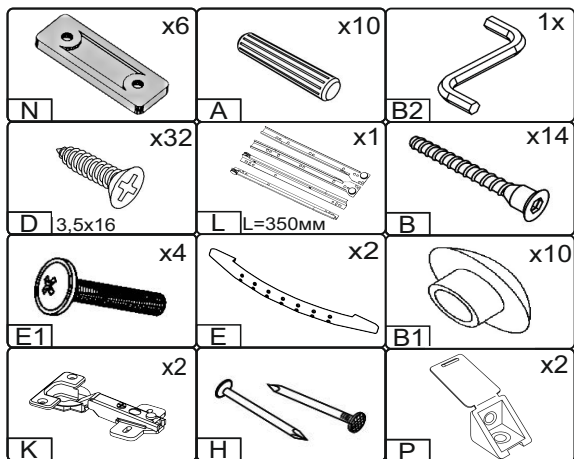

Запорізька меблева фабрика «Pehotin»
Made in Ukraine by «Pehotin»

Стіл «Лектор» Desk «Lektor»

Д-900, Ш-600, В-750, мм.

L-900, W-600, H-750, mm.

Інструкція збірки
Assembly instruction

1

pehotin@gmail.com
pehotin.com.ua

Лектор/Lektor

№	довжина(мм) length(mm)	ширина(мм) width(mm)	кількість quantity
1.	900**	600**	1
2.	730**	450	1
3.	562*	450	1
4.	730**	450	1
5.	285*	450*	1
6.	268*	450	1
7.	268	70	1
8.	508	296	1
9.	363**	296**	1
10.	548**	200	1
11.	334*	68	2
12.	244*	68	1
13.	140**	296**	1
14.	240	355	1

1.

2.

3.

- B2 1x
- B x2
- K x2
- D 3,5x16 x8
- E x1
- E1 x2

4.

6

5.

7