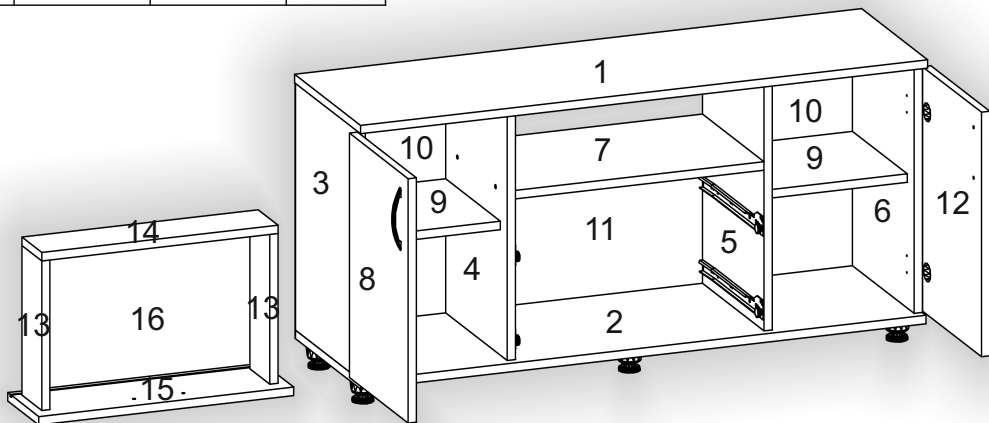

Запорізька меблева фабрика «Pehotin»
Made in Ukraine by «Pehotin»

Тумба ТВ «Борнео»
TV Stand «Borneo»

Д-1100, Ш-320, В-542, мм.
L-1100, W-320, H-542, mm.

Інструкція збірки
Assembly instruction

1

pehotin@gmail.com
pehotin.com.ua

«Борнео»/«Borneo»

№	довжина(мм) length(mm)	ширина(мм) width(mm)	кількість quantity
1.	1100*	328**	1
2.	1100*	328**	1
3.	470*	310	1
4.	470*	310	1
5.	470*	310	1
6.	470*	310	1
7.	484*	310	1
8.	464**	296**	1
9.	276*	276	2
10	496	296	2
11	500	332	1
12	464**	296**	1
13	284*	100	4
14	460*	100	2
15	156**	496**	2
16	458	305	2