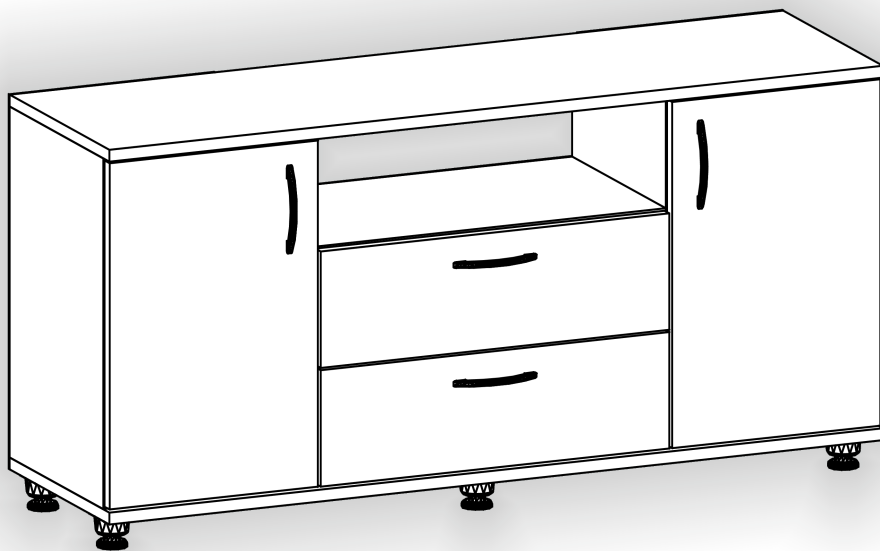

Запорізька меблева фабрика «Pehotin»
Made in Ukraine by «Pehotin»

Тумба ТВ «Борнео»
TV Stand «Borneo»

Д-1100, Ш-320, В-542, мм.
L-1100, W-320, H-542, mm.

Інструкція збірки
Assembly instruction

1

pehotin@gmail.com
pehotin.com.ua

«Борнео»/«Borneo»

№	довжина(мм) length(mm)	ширина(мм) width(mm)	кількість quantity
1.	1100*	328**	1
2.	1100*	328**	1
3.	470*	310	1
4.	470*	310	1
5.	470*	310	1
6.	470*	310	1
7.	484*	310	1
8.	464**	296**	1
9.	276*	276	2
10	496	296	2
11	500	332	1
12	464**	296**	1
13	284*	100	4
14	460*	100	2
15	156**	496**	2
16	458	305	2