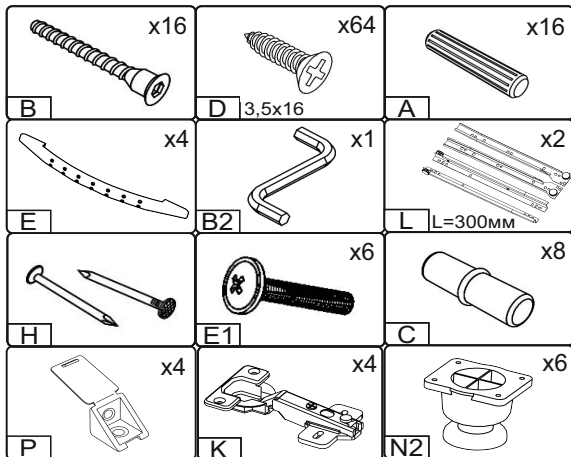

Запорізька меблева фабрика «Pehotin»
Made in Ukraine by «Pehotin»

Тумба ТВ «Борнео»
TV Stand «Borneo»

Д-1100, Ш-320, В-542, мм.
L-1100, W-320, H-542, mm.

Інструкція збірки
Assembly instruction

1

pehotin@gmail.com
pehotin.com.ua

«Борнео»/«Borneo»

№	довжина(мм) length(mm)	ширина(мм) width(mm)	кількість quantity
1.	1100*	328**	1
2.	1100*	328**	1
3.	470*	310	1
4.	470*	310	1
5.	470*	310	1
6.	470*	310	1
7.	484*	310	1
8.	464**	296**	1
9.	276*	276	2
10	496	296	2
11	500	332	1
12	464**	296**	1
13	284*	100	4
14	460*	100	2
15	156**	496**	2
16	458	305	2