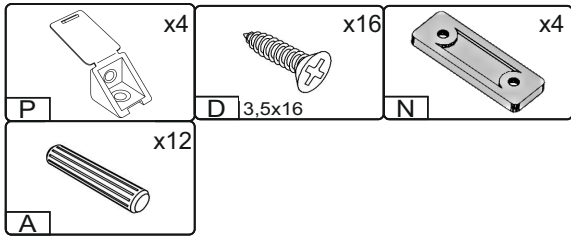

Запорізька меблева фабрика «Pehotin»
Made in Ukraine by «Pehotin»

Стіл журнальний «Рубін МДФ»
Coffee table «Ruby MDF»

Д-1000, Ш-600, В-520, мм.
L-1000, W-600, H-520, mm.

Інструкція збірки
Assembly instruction

1

pehotin@gmail.com
pehotin.com.ua

«Рубін»/«Ruby»

№	довжина(мм) length(mm)	ширина(мм) width(mm)	кількість quantity
1.	1000**	600**	1
2.	712**	320**	1
3.	500**	220	4
4.	760	360	1

1.

2.

3