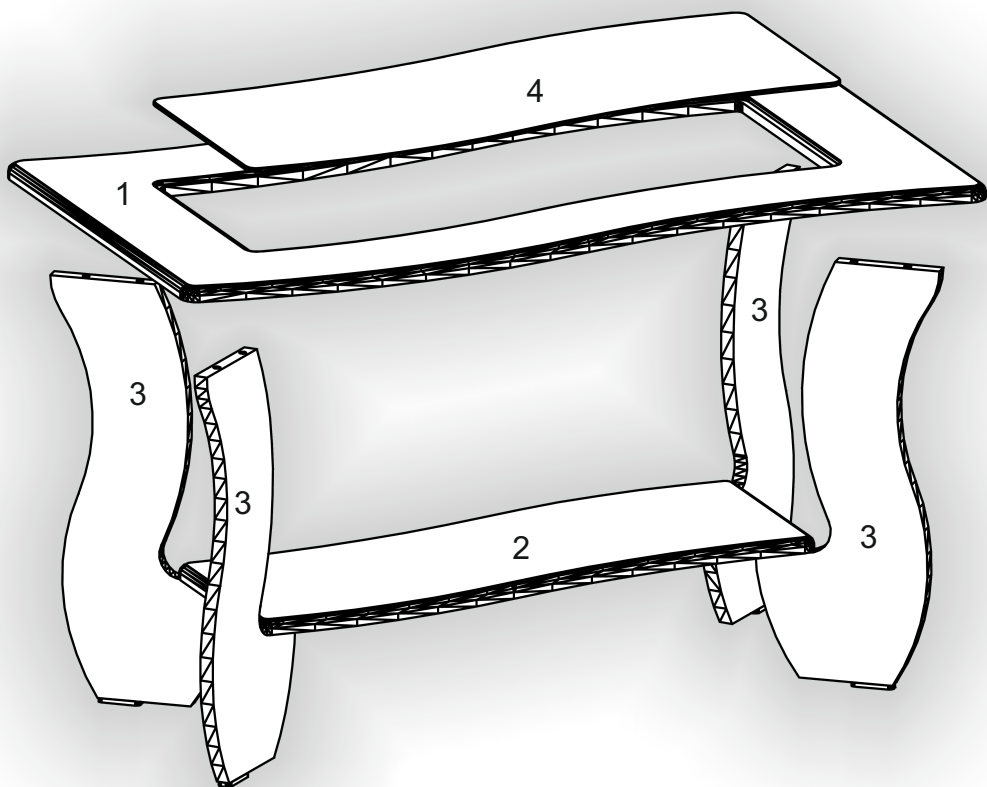

«Рубін»/«Ruby»

№	довжина(мм) length(mm)	ширина(мм) width(mm)	кількість quantity
1.	1000**	600**	1
2.	712**	320**	1
3.	500**	220	4
4.	760	360	1