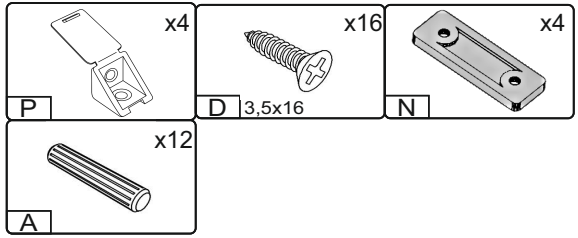

Запорізька меблева фабрика «Pehotin»
Made in Ukraine by «Pehotin»

Стіл журнальний «Жасмін МДФ»
Coffee table «Jasmine MDF»

Д-1000, Ш-600, В-520, мм.
L-1000, W-600, H-520, mm.

Інструкція збірки
Assembly instruction

1

pehotin@gmail.com
pehotin.com.ua

«Жасмін МДФ»/«Jasmine MDF»

№	довжина(мм) length(mm)	ширина(мм) width(mm)	кількість quantity
1.	1000**	600**	1
2.	504**	242**	1
3.	500**	270	4
4.	710	310	1

1.

x4

2.

3