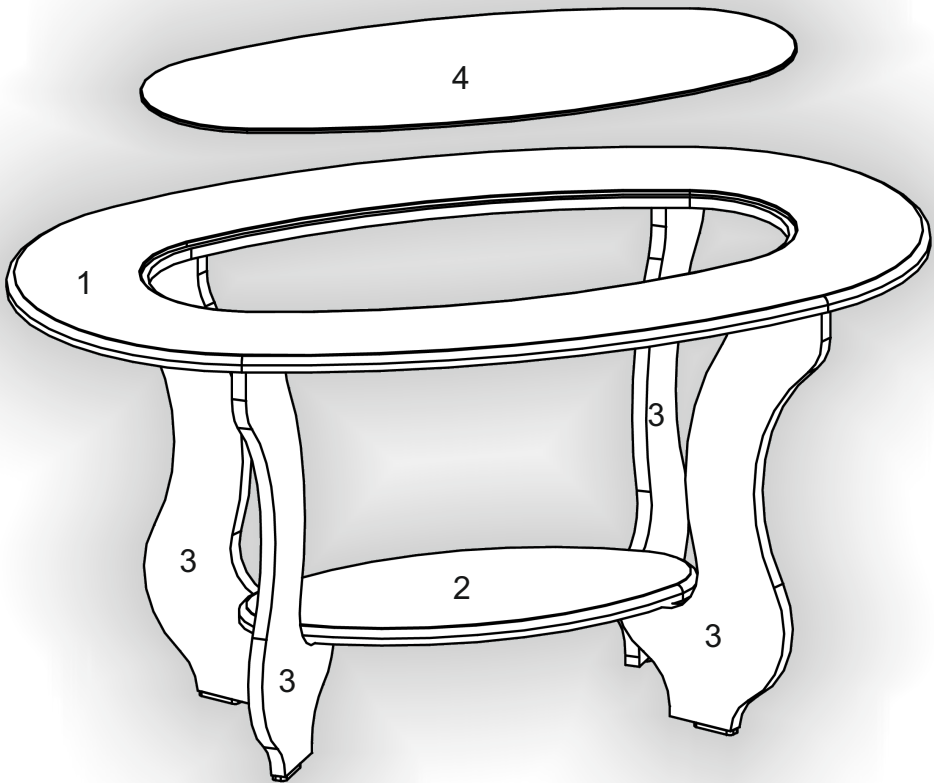

«Жасмін МДФ»/«Jasmine MDF»

№	довжина(мм) length(mm)	ширина(мм) width(mm)	кількість quantity
1.	1000**	600**	1
2.	504**	242**	1
3.	500**	270	4
4.	710	310	1