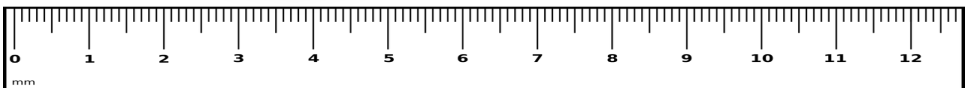

Запорізька меблева фабрика «Pehotin»
Made in Ukraine by «Pehotin»

Стіл журнальний «Жасмін МДФ»
Coffee table «Jasmine MDF»

Д-1000, Ш-600, В-520, мм.
L-1000, W-600, H-520, mm.

Інструкція збірки
Assembly instruction

1

pehotin@gmail.com
pehotin.com.ua

«Жасмін МДФ»/«Jasmine MDF»

№	довжина(мм) length(mm)	ширина(мм) width(mm)	кількість quantity
1.	1000**	600**	1
2.	504**	242**	1
3.	500**	270	4
4.	710	310	1

1.

x4

2.

3