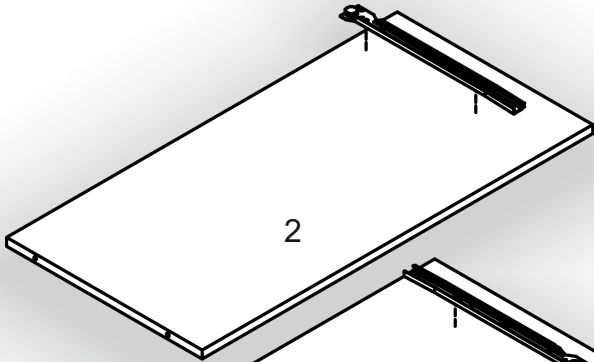

Інструкція збірки  
Assembly instruction

1

T-4 ЄКО/T-4 ECO

№	довжина(мм) length(mm)	ширина(мм) width(mm)	кількість quantity	№	довжина(мм) length(mm)	ширина(мм) width(mm)	кількість quantity
1.	1118*	400**	1	9	762**	440**	1
2.	800*	380	1	10	731	141	4
3.	800*	380	1	11	731	89	2
4.	800*	380	1	12	820	320	1
5.	618**	294**	1	13	820	396	2
6.	300*	360	1	14	334*	100	2
7.	1118*	380**	1	15	274*	100	1
8	762**	395**	1	16	166**	294**	1
				17	274	355	1

1.

 x8 D 3,5x16	 x6 A	 x1 L L=350mm	 x2 K1
---	--	--	---

2.

4

3.

5

4. x2