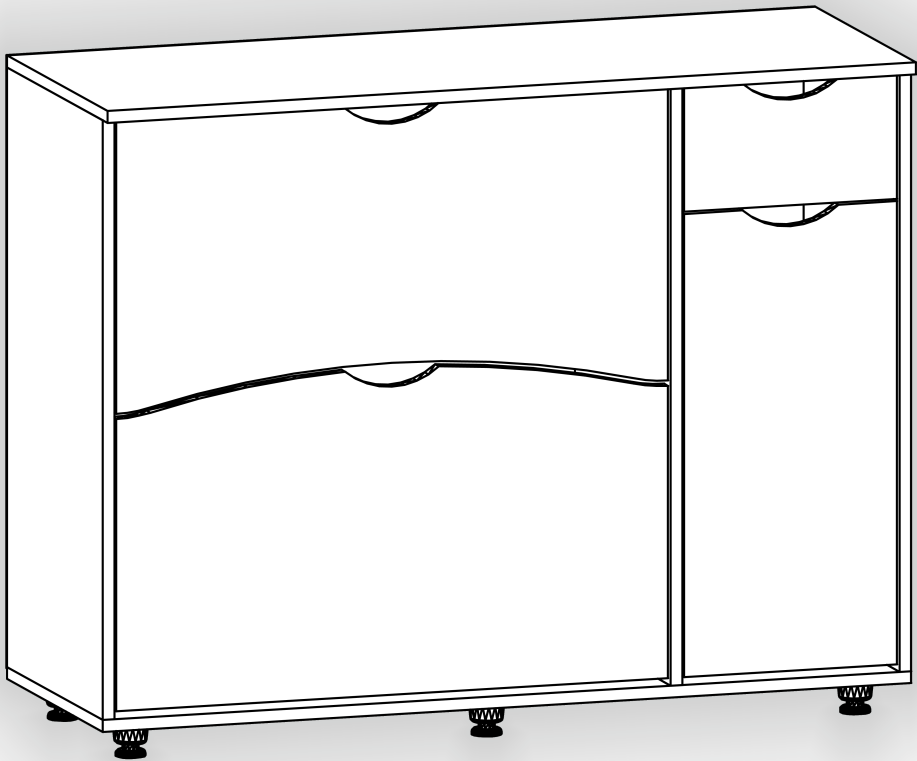

Запорізька меблева фабрика «Pehotin»  
Made in Ukraine by «Pehotin»

Тумба для взуття «Т-4 ЕКО»  
Cabinet for shoes «T-4 ECO»

Д-1120, Ш-400, В-880, мм.  
L-1120, W-400, H-880, mm.

[pehotin@gmail.com](mailto:pehotin@gmail.com)  
[pehotin.com.ua](http://pehotin.com.ua)

1.

 x8 D 3,5x16	 x6 A	 x1 L L=350mm	 x2 K1
---	--	--	---

2.

4

3.

5

4. x2