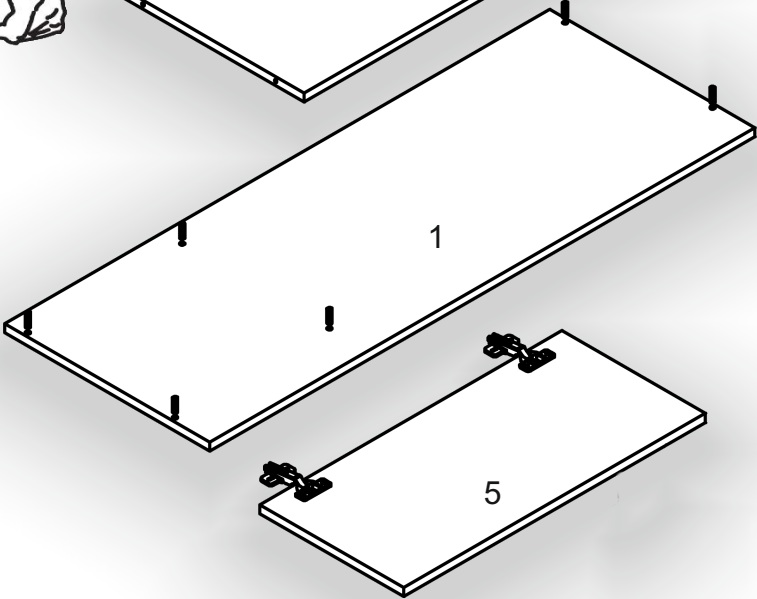

Інструкція збірки  
Assembly instruction

1

T-4 ЄКО/T-4 ECO

№	довжина(мм) length(mm)	ширина(мм) width(mm)	кількість quantity	№	довжина(мм) length(mm)	ширина(мм) width(mm)	кількість quantity
1.	1118*	400**	1	9	762**	440**	1
2.	800*	380	1	10	731	141	4
3.	800*	380	1	11	731	89	2
4.	800*	380	1	12	820	320	1
5.	618**	294**	1	13	820	396	2
6.	300*	360	1	14	334*	100	2
7.	1118*	380**	1	15	274*	100	1
8	762**	395**	1	16	166**	294**	1
				17	274	355	1

1.

 x8 D 3,5x16	 x6 A	 x1 L L=350mm	 x2 K1
---	--	--	---

2.

4

3.

5

4. x2