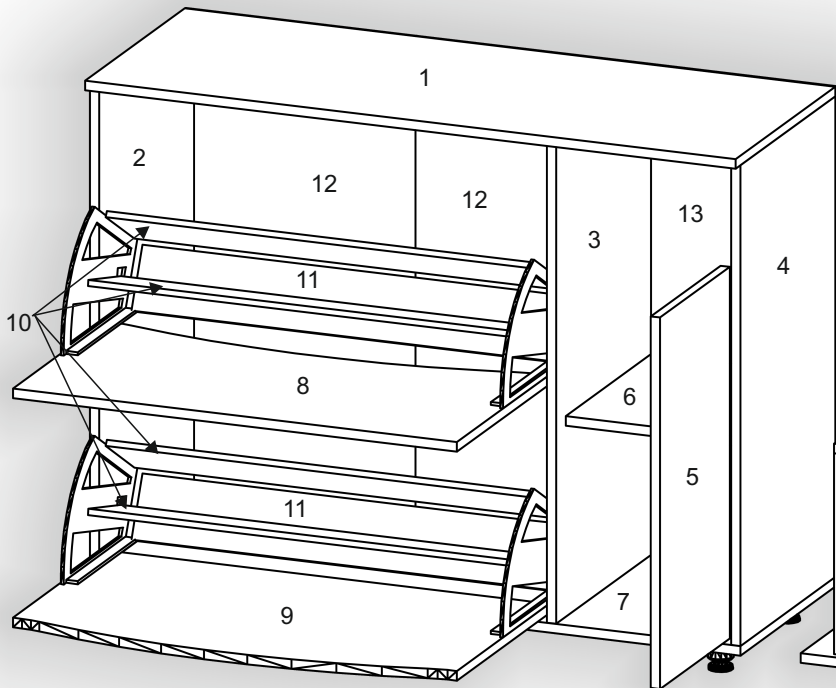

Запорізька меблева фабрика «Pehotin»  
Made in Ukraine by «Pehotin»

Тумба для взуття «Т-4 ЕКО»  
Cabinet for shoes «T-4 ECO»

Д-1120, Ш-400, В-880, мм.  
L-1120, W-400, H-880, mm.

[pehotin@gmail.com](mailto:pehotin@gmail.com)  
[pehotin.com.ua](http://pehotin.com.ua)

Інструкція збірки  
Assembly instruction

1

T-4 ЄКО/T-4 ECO

№	довжина(мм) length(mm)	ширина(мм) width(mm)	кількість quantity	№	довжина(мм) length(mm)	ширина(мм) width(mm)	кількість quantity
1.	1118*	400**	1	9	762**	440**	1
2.	800*	380	1	10	731	141	4
3.	800*	380	1	11	731	89	2
4.	800*	380	1	12	820	320	1
5.	618**	294**	1	13	820	396	2
6.	300*	360	1	14	334*	100	2
7.	1118*	380**	1	15	274*	100	1
8	762**	395**	1	16	166**	294**	1
				17	274	355	1

1.

 x8 D 3,5x16	 x6 A	 x1 L L=350mm	 x2 K1
---	--	--	---

2.

4

3.

5

4. x2