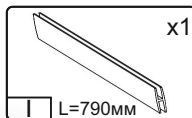

Запорізька меблева фабрика «Pehotin»  
Made in Ukraine by «Pehotin»

Тумба для взуття «Т-4 ЕКО»  
Cabinet for shoes «T-4 ECO»

Д-1120, Ш-400, В-880, мм.  
L-1120, W-400, H-880, mm.

[pehotin@gmail.com](mailto:pehotin@gmail.com)  
[pehotin.com.ua](http://pehotin.com.ua)

Інструкція збірки  
Assembly instruction

1

T-4 ЄКО/T-4 ECO

№	довжина(мм) length(mm)	ширина(мм) width(mm)	кількість quantity	№	довжина(мм) length(mm)	ширина(мм) width(mm)	кількість quantity
1.	1118*	400**	1	9	762**	440**	1
2.	800*	380	1	10	731	141	4
3.	800*	380	1	11	731	89	2
4.	800*	380	1	12	820	320	1
5.	618**	294**	1	13	820	396	2
6.	300*	360	1	14	334*	100	2
7.	1118*	380**	1	15	274*	100	1
8	762**	395**	1	16	166**	294**	1
				17	274	355	1

1.

 x8 D 3,5x16	 x6 A	 x1 L L=350mm	 x2 K1
---	--	--	---

2.

4

3.

5

4. x2