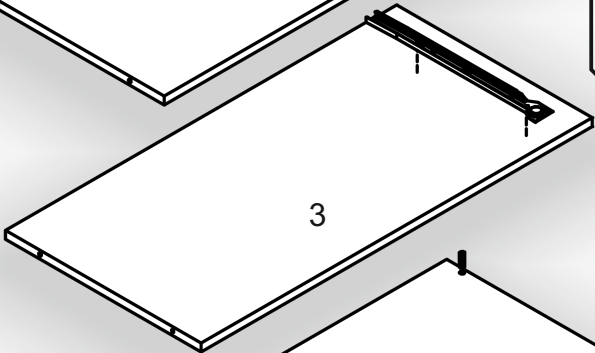

Інструкція збірки  
Assembly instruction

1

T-4 ЄКО/T-4 ECO

№	довжина(мм) length(mm)	ширина(мм) width(mm)	кількість quantity	№	довжина(мм) length(mm)	ширина(мм) width(mm)	кількість quantity
1.	1118*	400**	1	9	762**	440**	1
2.	800*	380	1	10	731	141	4
3.	800*	380	1	11	731	89	2
4.	800*	380	1	12	820	320	1
5.	618**	294**	1	13	820	396	2
6.	300*	360	1	14	334*	100	2
7.	1118*	380**	1	15	274*	100	1
8	762**	395**	1	16	166**	294**	1
				17	274	355	1

1.

 x8 D 3,5x16	 x6 A	 x1 L L=350mm	 x2 K1
---	--	--	---

2.

4

3.

5

4. x2