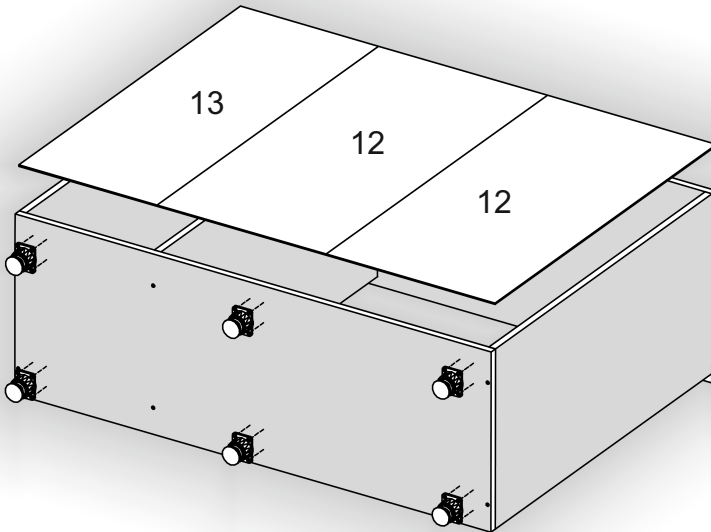

Інструкція збірки  
Assembly instruction

1

T-4 ЄКО/T-4 ECO

№	довжина(мм) length(mm)	ширина(мм) width(mm)	кількість quantity	№	довжина(мм) length(mm)	ширина(мм) width(mm)	кількість quantity
1.	1118*	400**	1	9	762**	440**	1
2.	800*	380	1	10	731	141	4
3.	800*	380	1	11	731	89	2
4.	800*	380	1	12	820	320	1
5.	618**	294**	1	13	820	396	2
6.	300*	360	1	14	334*	100	2
7.	1118*	380**	1	15	274*	100	1
8	762**	395**	1	16	166**	294**	1
				17	274	355	1

1.

 x8 D 3,5x16	 x6 A	 x1 L L=350mm	 x2 K1
---	--	--	---

2.

4

3.

5

4. x2