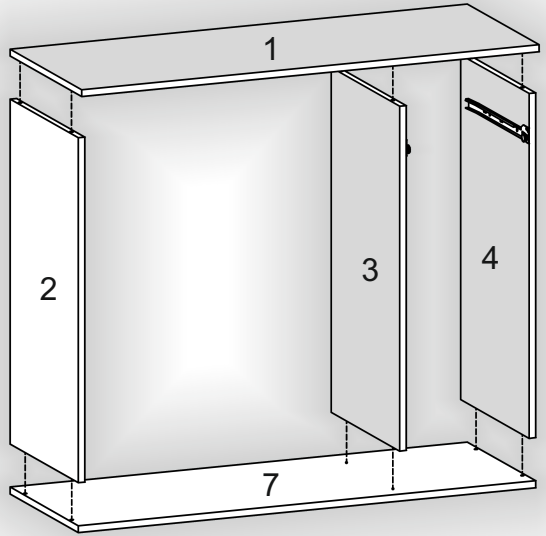

Інструкція збірки  
Assembly instruction

1

T-4 ЄКО/T-4 ECO

№	довжина(мм) length(mm)	ширина(мм) width(mm)	кількість quantity	№	довжина(мм) length(mm)	ширина(мм) width(mm)	кількість quantity
1.	1118*	400**	1	9	762**	440**	1
2.	800*	380	1	10	731	141	4
3.	800*	380	1	11	731	89	2
4.	800*	380	1	12	820	320	1
5.	618**	294**	1	13	820	396	2
6.	300*	360	1	14	334*	100	2
7.	1118*	380**	1	15	274*	100	1
8	762**	395**	1	16	166**	294**	1
				17	274	355	1

1.

 x8 D 3,5x16	 x6 A	 x1 L L=350mm	 x2 K1
---	--	--	---

2.

4

3.

5

4. x2