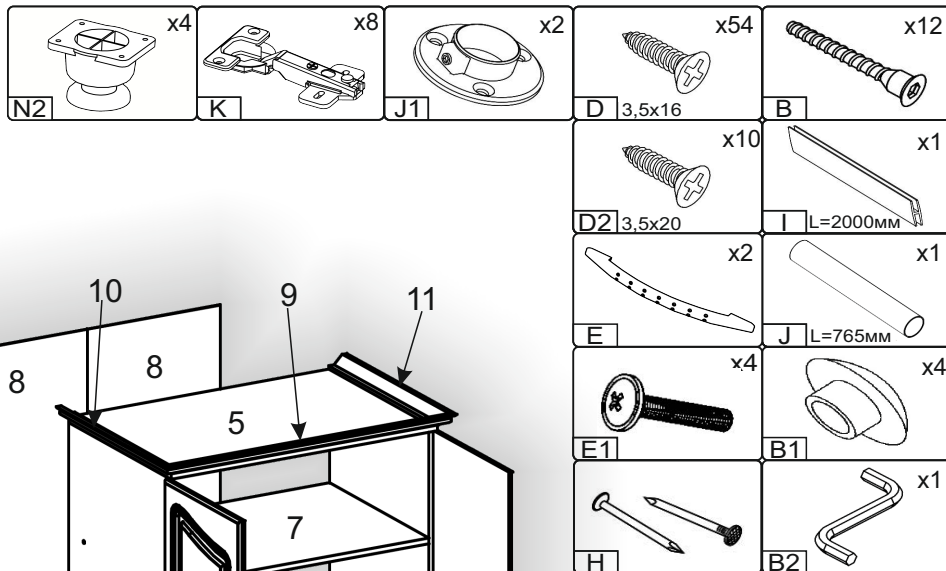

Запорізька меблева фабрика «Pehotin»  
Made in Ukraine by «Pehotin»

Спальний гарнітур Ангеліна МДФ

«Ш-2»

Sleeping set Angelina MDF

«SH-2»

Д-800, Ш-540, В-2170, мм.

L-800, W-540, H-2170, mm.

Інструкція збірки  
Assembly instruction

1

[pehotin@gmail.com](mailto:pehotin@gmail.com)  
[pehotin.com.ua](http://pehotin.com.ua)

№	довжина(мм) length(mm)	ширина(мм) width(mm)	кількість quantity
1.	2050**	396**	1
2.	2050**	396**	1
3.	2056*	520	1
4.	2056*	520	1
5.	800*	536**	1
6.	800*	536**	1
7.	768*	520	1
8.	2080	396	2
9.	881		1
10.	575		1
11.	575		1