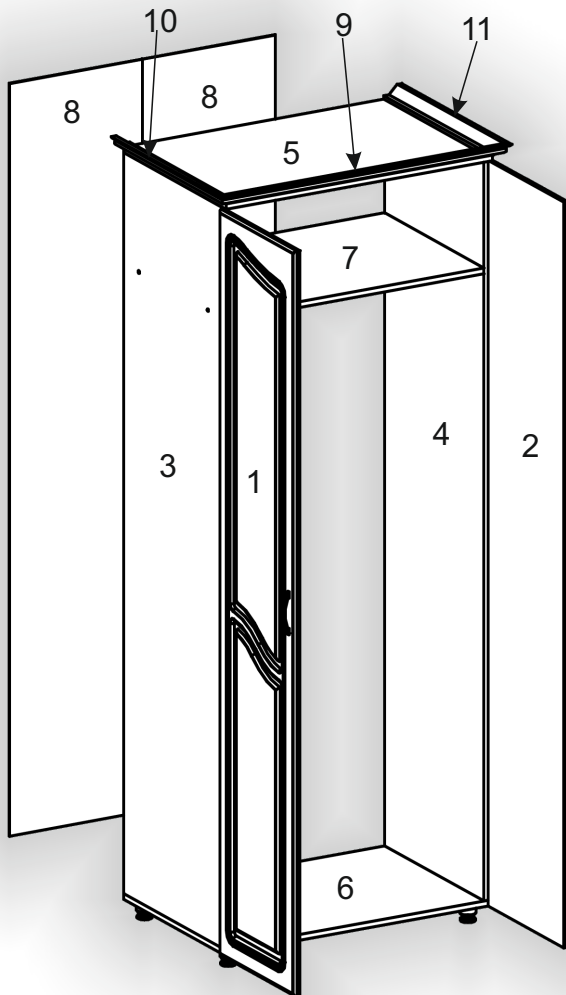

Запорізька меблева фабрика «Pehotin»  
Made in Ukraine by «Pehotin»

Спальний гарнітур Ангеліна МДФ

«Ш-2»

Sleeping set Angelina MDF

«SH-2»

Д-800, Ш-540, В-2170, мм.

L-800, W-540, H-2170, mm.

Інструкція збірки  
Assembly instruction

1

[pehotin@gmail.com](mailto:pehotin@gmail.com)  
[pehotin.com.ua](http://pehotin.com.ua)

№	довжина(мм) length(mm)	ширина(мм) width(mm)	кількість quantity
1.	2050**	396**	1
2.	2050**	396**	1
3.	2056*	520	1
4.	2056*	520	1
5.	800*	536**	1
6.	800*	536**	1
7.	768*	520	1
8.	2080	396	2
9.	881		1
10.	575		1
11.	575		1