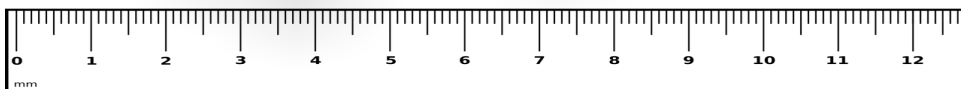

Запорізька меблева фабрика «Pehotin»  
Made in Ukraine by «Pehotin»

Спальний гарнітур Ангеліна МДФ

«Ш-2»

Sleeping set Angelina MDF

«SH-2»

Д-800, Ш-540, В-2170, мм.

L-800, W-540, H-2170, mm.

Інструкція збірки  
Assembly instruction

1

[pehotin@gmail.com](mailto:pehotin@gmail.com)  
[pehotin.com.ua](http://pehotin.com.ua)

№	довжина(мм) length(mm)	ширина(мм) width(mm)	кількість quantity
1.	2050**	396**	1
2.	2050**	396**	1
3.	2056*	520	1
4.	2056*	520	1
5.	800*	536**	1
6.	800*	536**	1
7.	768*	520	1
8.	2080	396	2
9.	881		1
10.	575		1
11.	575		1