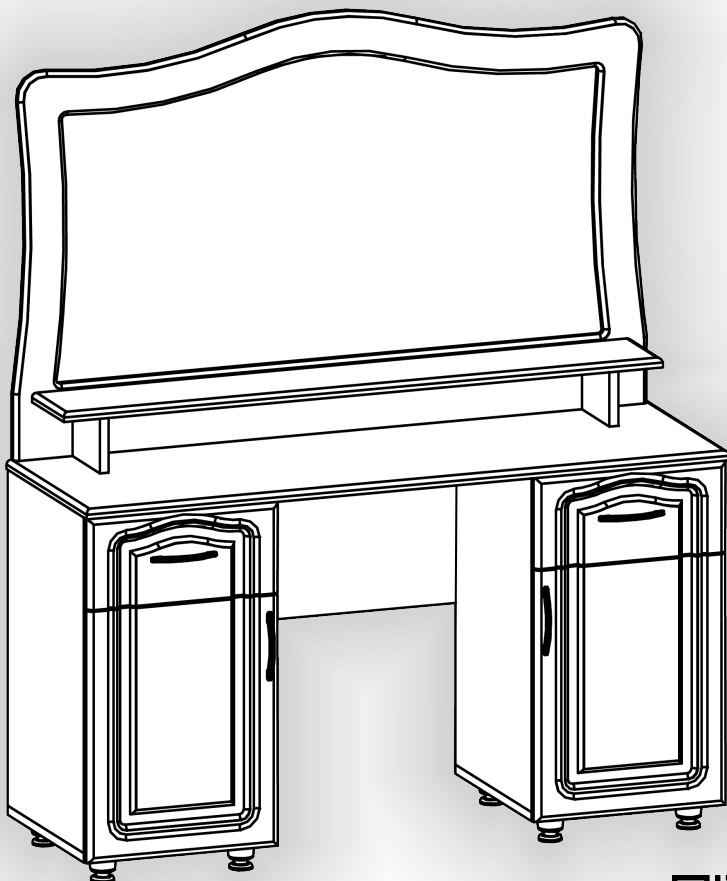

Запорізька меблева фабрика «Pehotin»
Made in Ukraine by «Pehotin»

Спальний гарнітур Ангеліна МДФ

«Трюмо-2»

Sleeping set Angelina MDF

«Trumo-2»

Д-1160, Ш-380, В-1330, мм.

L-1160, W-380, H-1330, mm.

Інструкція збірки
Assembly instruction