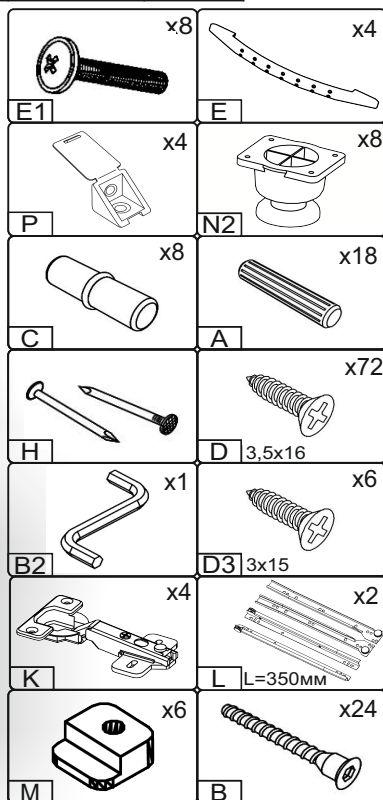

Запорізька меблева фабрика «Pehotin»
Made in Ukraine by «Pehotin»

Спальний гарнітур Ангеліна МДФ

«Трюмо-2»

Sleeping set Angelina MDF

«Trumo-2»

Д-1160, Ш-380, В-1330, мм.

L-1160, W-380, H-1330, mm.

Інструкція збірки
Assembly instruction

1

pehotin@gmail.com
pehotin.com.ua

«Трюмо-2»/«Трумо-2»

№	довжина(мм) length(mm)	ширина(мм) width(mm)	кількість quantity
1	1162**	380**	1
2	586*	360	1
3	586*	360	1
4	586*	360	1
5	586*	360	1
6	318*	350	2
7	438**	346**	1
8	438**	346**	1
9	975	540	1
10	350*	360**	2

№	довжина(мм) length(mm)	ширина(мм) width(mm)	кількість quantity
11	1082**	150**	1
12	100*	120	2
13	460*	300	1
14	615	346	2
15	334*	100	4
16	292*	100	2
17	158**	346**	2
18	292	355	2
19	1120**	730**	1

1.