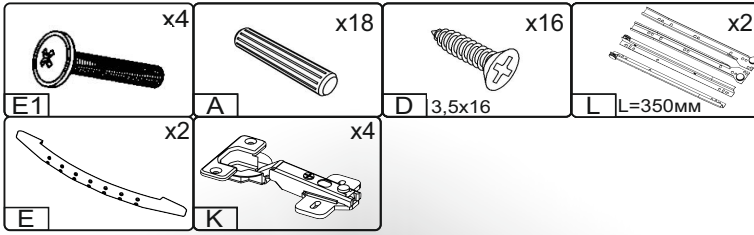

Запорізька меблева фабрика «Pehotin»
Made in Ukraine by «Pehotin»

Спальний гарнітур Ангеліна МДФ

«Трюмо-2»

Sleeping set Angelina MDF

«Trumo-2»

Д-1160, Ш-380, В-1330, мм.

L-1160, W-380, H-1330, mm.

Інструкція збірки
Assembly instruction

1

pehotin@gmail.com
pehotin.com.ua

«Трюмо-2»/«Трумо-2»

№	довжина(мм) length(mm)	ширина(мм) width(mm)	кількість quantity
1	1162**	380**	1
2	586*	360	1
3	586*	360	1
4	586*	360	1
5	586*	360	1
6	318*	350	2
7	438**	346**	1
8	438**	346**	1
9	975	540	1
10	350*	360**	2

№	довжина(мм) length(mm)	ширина(мм) width(mm)	кількість quantity
11	1082**	150**	1
12	100*	120	2
13	460*	300	1
14	615	346	2
15	334*	100	4
16	292*	100	2
17	158**	346**	2
18	292	355	2
19	1120**	730**	1

1.