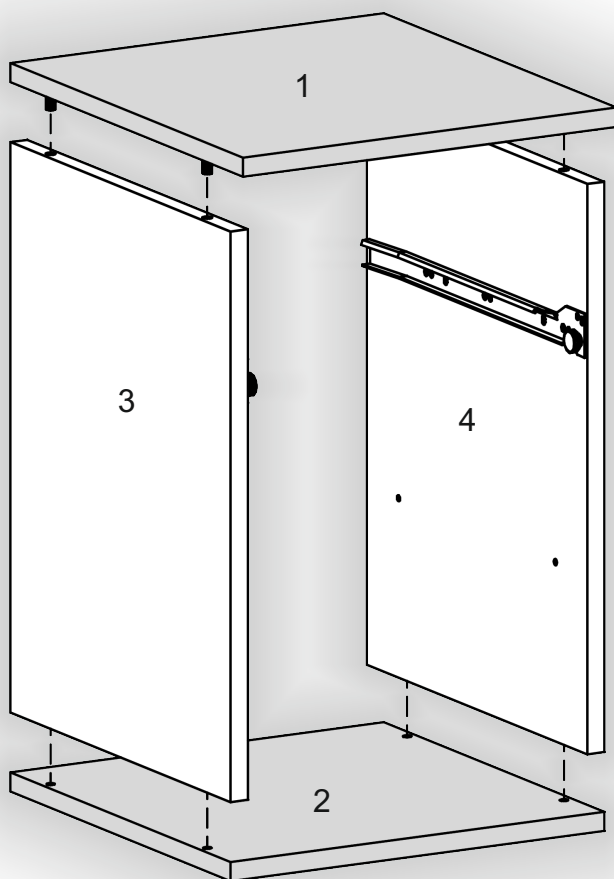

Інструкція збірки  
Assembly instruction

1

[pehotin@gmail.com](mailto:pehotin@gmail.com)  
[pehotin.com.ua](http://pehotin.com.ua)

Приліжкова тумба - 2/Bedside table - 2

№	довжина(мм) length(mm)	ширина(мм) width(mm)	кількість quantity
1.	350*	380**	1
2.	350*	360**	1
3.	490*	360	1
4.	490*	360	1
5.	339**	346**	1
6.	318*	350	1
7.	334*	100	2
8.	292*	100	1
9.	158**	346**	1
10.	290	355	1
11.	515	346	1

1.

3

Приліжкова тумба - 2/Bedside table - 2

2.

4

3.

5

Приліжкова тумба - 2/Bedside table - 2

4.

6

5.

 L L=350MM x1	 E x1	 B x2	 D 3,5x16 x8
 H	 E1 x2	 P x2	 B2 1x