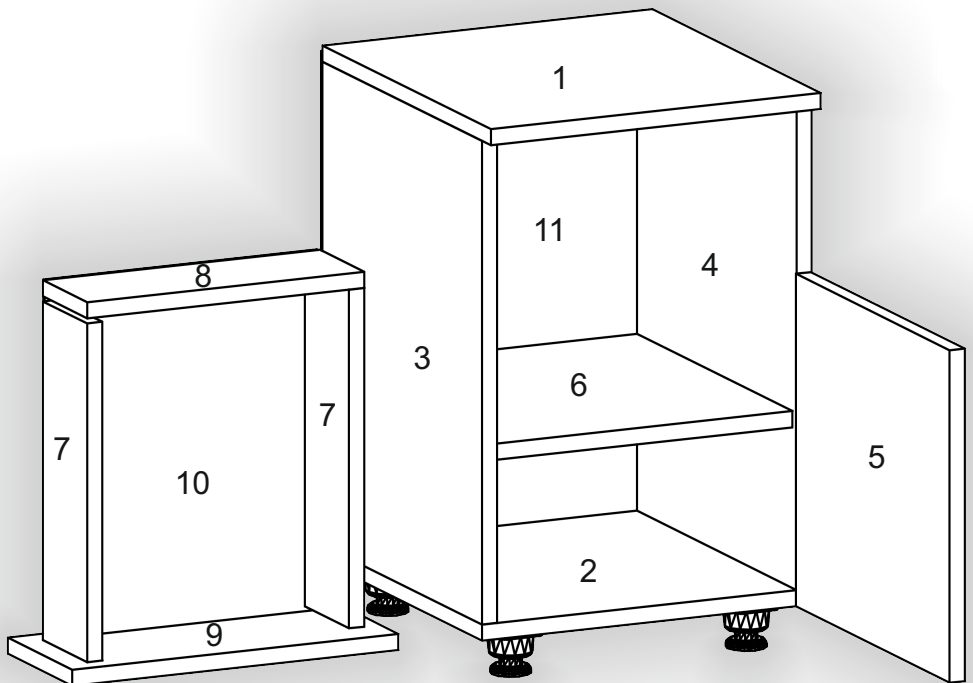

Інструкція збірки  
Assembly instruction

1

[pehotin@gmail.com](mailto:pehotin@gmail.com)  
[pehotin.com.ua](http://pehotin.com.ua)

Приліжкова тумба - 2/Bedside table - 2

№	довжина(мм) length(mm)	ширина(мм) width(mm)	кількість quantity
1.	350*	380**	1
2.	350*	360**	1
3.	490*	360	1
4.	490*	360	1
5.	339**	346**	1
6.	318*	350	1
7.	334*	100	2
8.	292*	100	1
9.	158**	346**	1
10.	290	355	1
11.	515	346	1

1.

3

Приліжкова тумба - 2/Bedside table - 2

2.

4

3.

5

Приліжкова тумба - 2/Bedside table - 2

4.

6

5.

 L L=350MM x1	 E x1	 B x2	 D 3,5x16 x8
 H	 E1 x2	 P x2	 B2 1x