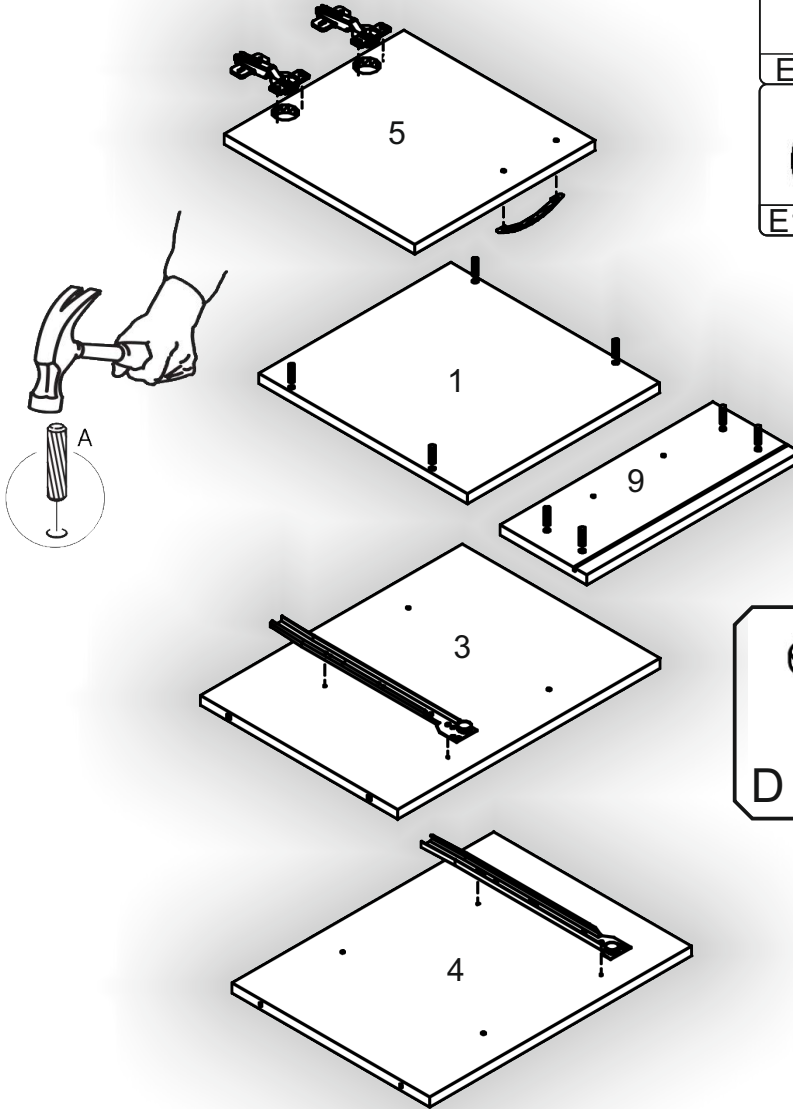

Інструкція збірки  
Assembly instruction

1

[pehotin@gmail.com](mailto:pehotin@gmail.com)  
[pehotin.com.ua](http://pehotin.com.ua)

Приліжкова тумба - 2/Bedside table - 2

№	довжина(мм) length(mm)	ширина(мм) width(mm)	кількість quantity
1.	350*	380**	1
2.	350*	360**	1
3.	490*	360	1
4.	490*	360	1
5.	339**	346**	1
6.	318*	350	1
7.	334*	100	2
8.	292*	100	1
9.	158**	346**	1
10.	290	355	1
11.	515	346	1

1.

3

Приліжкова тумба - 2/Bedside table - 2

2.

4

3.

5

Приліжкова тумба - 2/Bedside table - 2

4.

6

5.

 L L=350MM x1	 E x1	 B x2	 D 3,5x16 x8
 H	 E1 x2	 P x2	 B2 1x