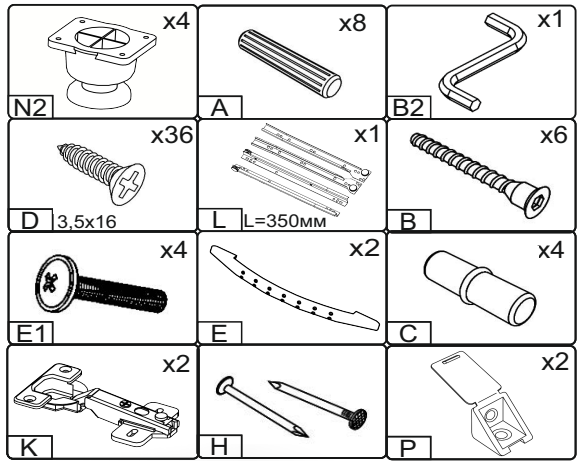

Запорізька меблева фабрика «Pehotin»  
Made in Ukraine by «Pehotin»

Спальний гарнітур Ангеліна МДФ  
«Приліжкова тумба - 2»  
Sleeping set Angelina MDF  
«Bedside table - 2»

Д-350, Ш-380, В-560, мм.

L-350, W-380, H-560, mm.

Інструкція збірки  
Assembly instruction

1

[pehotin@gmail.com](mailto:pehotin@gmail.com)  
[pehotin.com.ua](http://pehotin.com.ua)

Приліжкова тумба - 2/Bedside table - 2

№	довжина(мм) length(mm)	ширина(мм) width(mm)	кількість quantity
1.	350*	380**	1
2.	350*	360**	1
3.	490*	360	1
4.	490*	360	1
5.	339**	346**	1
6.	318*	350	1
7.	334*	100	2
8.	292*	100	1
9.	158**	346**	1
10.	290	355	1
11.	515	346	1

4.

6

5.

 L L=350MM x1	 E x1	 B x2	 D 3,5x16 x8
 H	 E1 x2	 P x2	 B2 1x