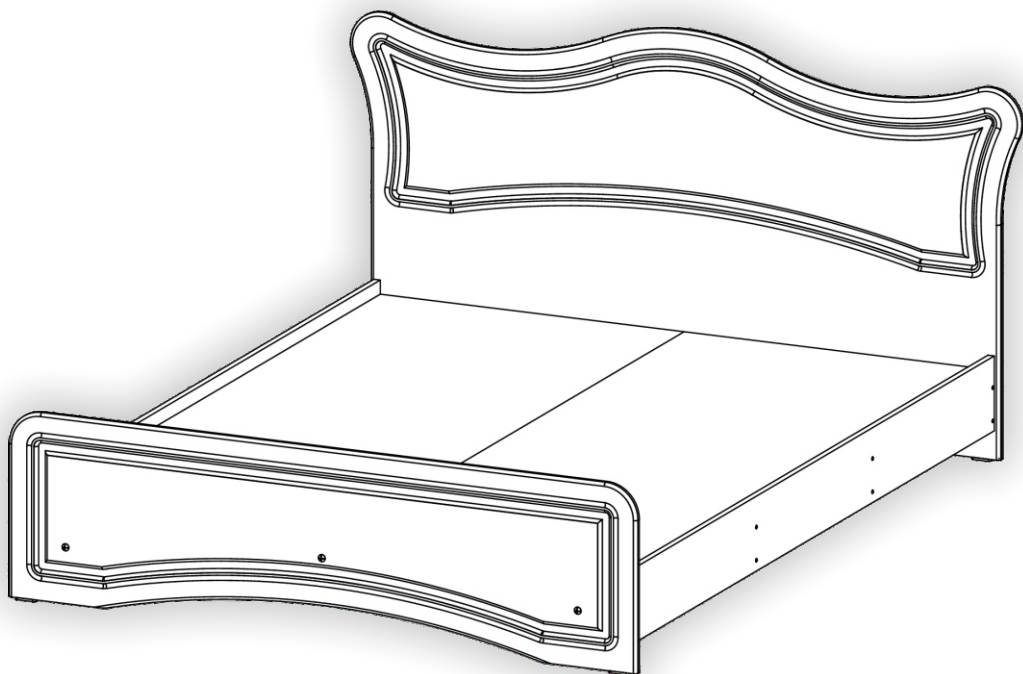

Запорізька меблева фабрика «Pehotin»  
Made in Ukraine by «Pehotin»

Модуль спального гарнітура  
«Ліжко-140 Ангеліна»  
Module of a sleeping set  
«Bed-140 Angelina»

Д-2035, Ш-1540, В-945, мм.  
L-2035, W-1540, H-945, mm.