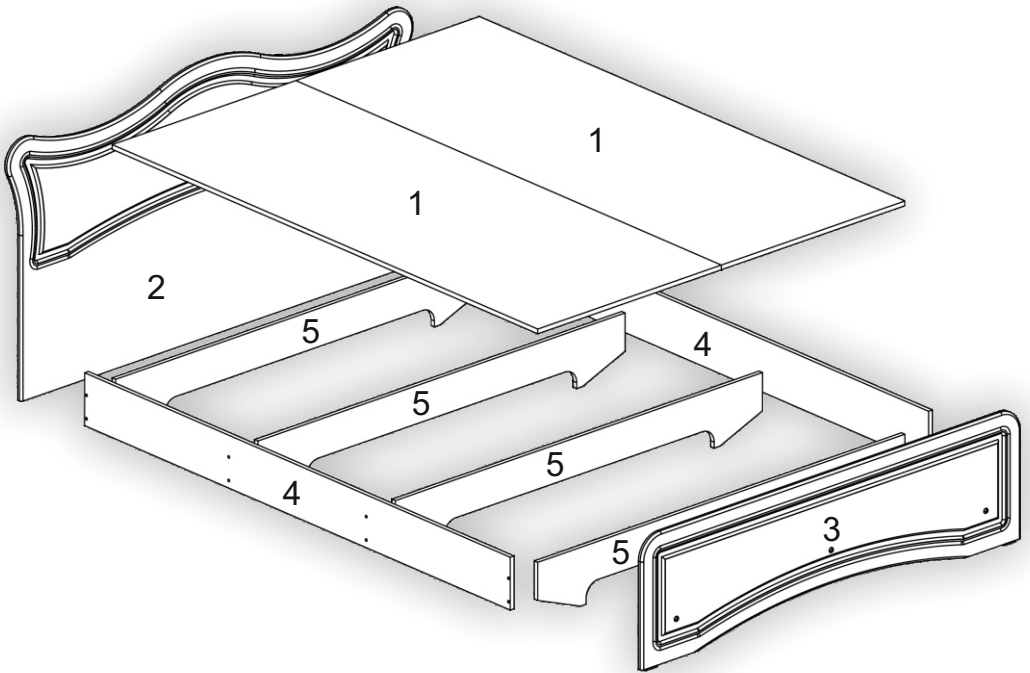

Запорізька меблева фабрика «Pehotin»  
Made in Ukraine by «Pehotin»

Модуль спального гарнітура  
«Ліжко-140 Ангеліна»  
Module of a sleeping set  
«Bed-140 Angelina»

Д-2035, Ш-1540, В-945, мм.  
L-2035, W-1540, H-945, mm.

Інструкція збірки  
Assembly instruction

1

[pehotin@gmail.com](mailto:pehotin@gmail.com)  
[pehotin.com.ua](http://pehotin.com.ua)

Ліжко-153 Ангеліна/Bed-153 Angelina

№	довжина(мм) length(mm)	ширина(мм) width(mm)	кількість quantity
1.	1995	695	2
2.	1562**	945**	1
3.	1452**	450**	1
4.	2000**	250	2
5.	1400	270**	4

1.

2.

3.

3