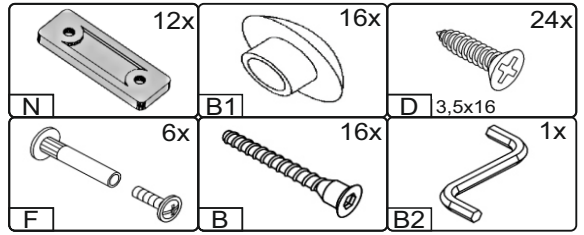

Запорізька меблева фабрика «Pehotin»  
Made in Ukraine by «Pehotin»

Модуль спального гарнітура  
«Ліжко-140 Ангеліна»  
Module of a sleeping set  
«Bed-140 Angelina»

Д-2035, Ш-1540, В-945, мм.  
L-2035, W-1540, H-945, mm.

Інструкція збірки  
Assembly instruction

1

[pehotin@gmail.com](mailto:pehotin@gmail.com)  
[pehotin.com.ua](http://pehotin.com.ua)

Ліжко-153 Ангеліна/Bed-153 Angelina

№	довжина(мм) length(mm)	ширина(мм) width(mm)	кількість quantity
1.	1995	695	2
2.	1562**	945**	1
3.	1452**	450**	1
4.	2000**	250	2
5.	1400	270**	4