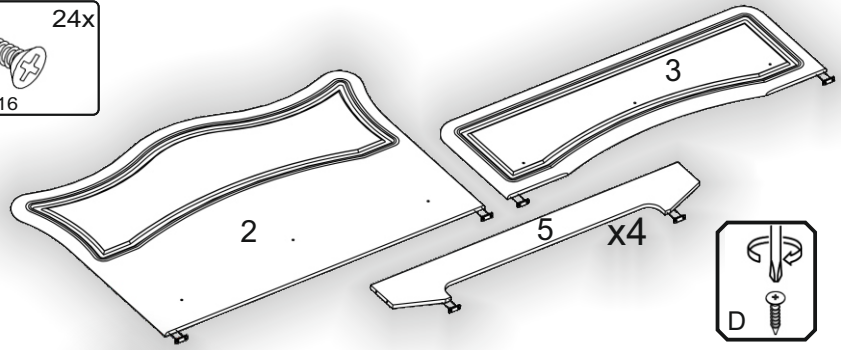

Запорізька меблева фабрика «Pehotin»  
Made in Ukraine by «Pehotin»

Модуль спального гарнітура  
«Ліжко-140 Ангеліна»  
Module of a sleeping set  
«Bed-140 Angelina»

Д-2035, Ш-1540, В-945, мм.  
L-2035, W-1540, H-945, mm.

Інструкція збірки  
Assembly instruction

1

[pehotin@gmail.com](mailto:pehotin@gmail.com)  
[pehotin.com.ua](http://pehotin.com.ua)

Ліжко-153 Ангеліна/Bed-153 Angelina

№	довжина(мм) length(mm)	ширина(мм) width(mm)	кількість quantity
1.	1995	695	2
2.	1562**	945**	1
3.	1452**	450**	1
4.	2000**	250	2
5.	1400	270**	4

1.

2.

3.

3