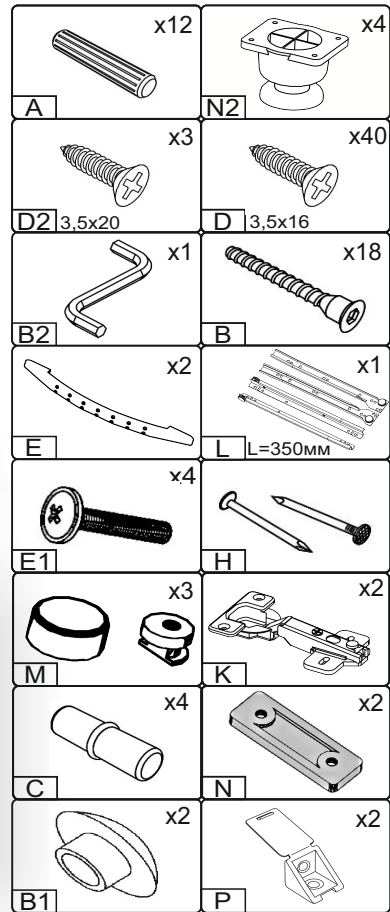

Запорізька меблева фабрика «Pehotin»
Made in Ukraine by «Pehotin»

Трюмо-1

Dressing table-1

Д-830, Ш-380, В-1270, мм.
L-830, W-380, H-1270, mm.

Інструкція збірки
Assembly instruction

1

pehotin@gmail.com
pehotin.com.ua

«Трюмо-1»/«Dressing table-1»

| № | довжина(мм) length(mm) | ширина(мм) width(mm) | кількість quantity |
|---|---------------------------|-------------------------|-----------------------|
| 1 | 830** | 380** | 1 |
| 2 | 637** | 360 | 1 |
| 3 | 586* | 360 | 1 |
| 4 | 586* | 360 | 1 |
| 5 | 318* | 350 | 1 |
| 6 | 350* | 360** | 1 |
| 7 | 438** | 346** | 1 |
| 8 | 450 | 710 | 1 |
| 9 | 778* | 600** | 1 |

| № | довжина(мм) length(mm) | ширина(мм) width(mm) | кількість quantity |
|----|---------------------------|-------------------------|-----------------------|
| 10 | 748* | 158** | 1 |
| 11 | 100* | 120 | 2 |
| 12 | 460* | 300 | 1 |
| 13 | 615 | 346 | 1 |
| 14 | 334* | 100 | 2 |
| 15 | 294* | 100 | 1 |
| 16 | 158** | 346** | 1 |
| 17 | 292 | 355 | 1 |