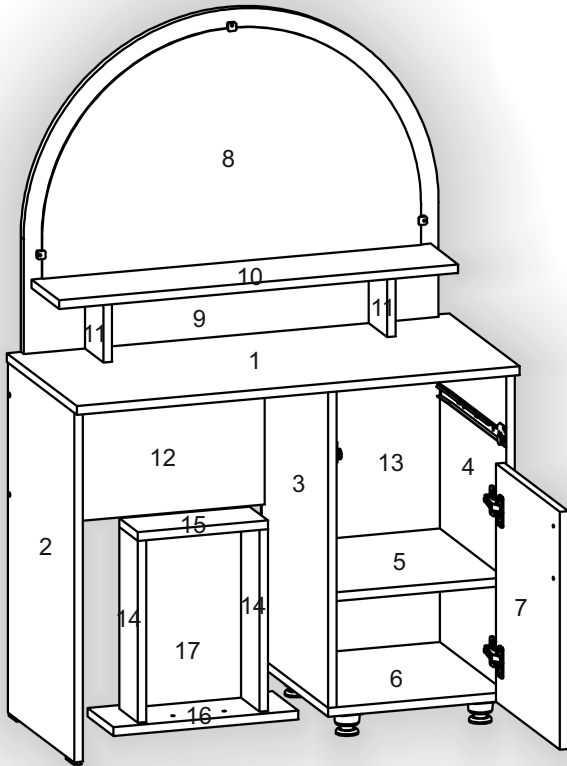

«Трюмо-1»/«Dressing table-1»

№	довжина(мм) length(mm)	ширина(мм) width(mm)	кількість quantity
1	830**	380**	1
2	637**	360	1
3	586*	360	1
4	586*	360	1
5	318*	350	1
6	350*	360**	1
7	438**	346**	1
8	450	710	1
9	778*	600**	1

№	довжина(мм) length(mm)	ширина(мм) width(mm)	кількість quantity
10	748*	158**	1
11	100*	120	2
12	460*	300	1
13	615	346	1
14	334*	100	2
15	294*	100	1
16	158**	346**	1
17	292	355	1