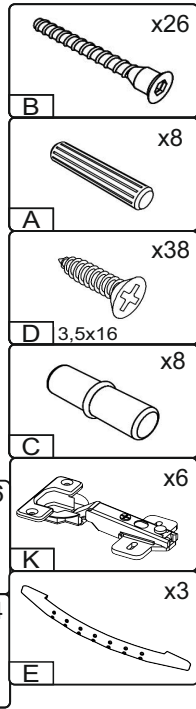

«Б-4»/«В-4»

№	довжина(мм) length(mm)	ширина(мм) width(mm)	кількість quantity
1.	600*	360	1
2.	600*	360	1
3.	514*	360	1
4.	514*	360	1
5.	1068*	360	1
6.	268*	350	2
7.	268*	80	2
8.	545	290	2

№	довжина(мм) length(mm)	ширина(мм) width(mm)	кількість quantity
9	1068	70	1
10	515	360	1
11	500*	80	2
12	490**	296**	1
13	490**	296**	1
14	496**	310**	1
15	500	380	1
16	500	300	1
17	302*	380**	2