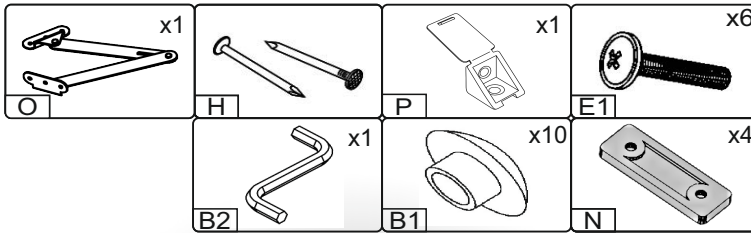

«Б-4»/«В-4»

№	довжина(мм) length(mm)	ширина(мм) width(mm)	кількість quantity
1.	600*	360	1
2.	600*	360	1
3.	514*	360	1
4.	514*	360	1
5.	1068*	360	1
6.	268*	350	2
7.	268*	80	2
8.	545	290	2

№	довжина(мм) length(mm)	ширина(мм) width(mm)	кількість quantity
9	1068	70	1
10	515	360	1
11	500*	80	2
12	490**	296**	1
13	490**	296**	1
14	496**	310**	1
15	500	380	1
16	500	300	1
17	302*	380**	2