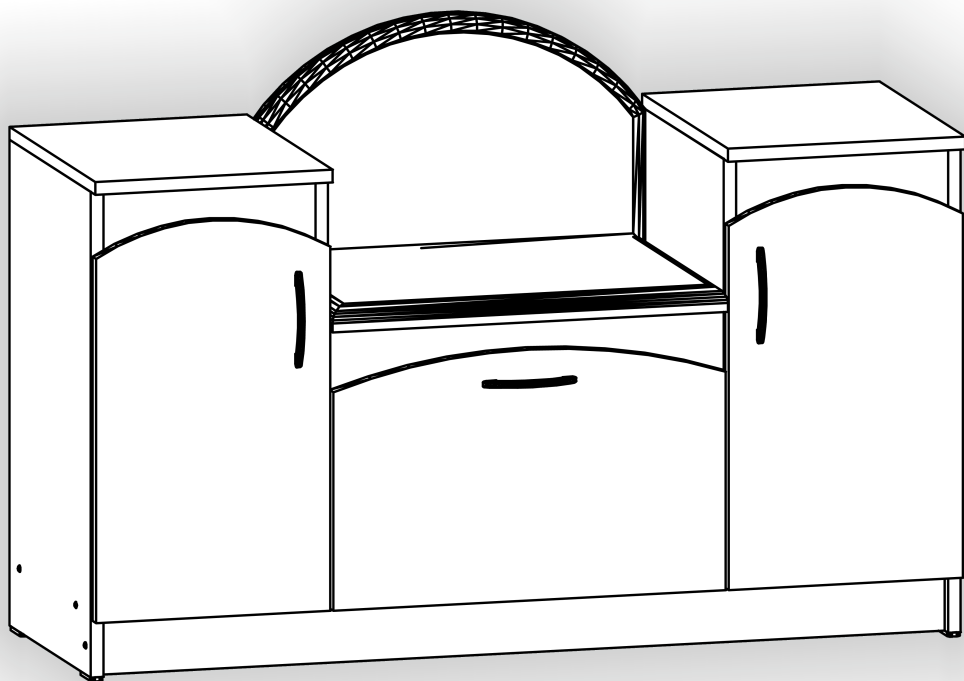

# Тумба для взуття «Б-4»

## Cabinet for shoes «B-4»

Д-1100, Ш-380, В-620, мм.  
L-1100, W-380, H-620, mm.

Інструкція збірки  
Assembly instruction

1

[pehotin@gmail.com](mailto:pehotin@gmail.com)  
[pehotin.com.ua](http://pehotin.com.ua)