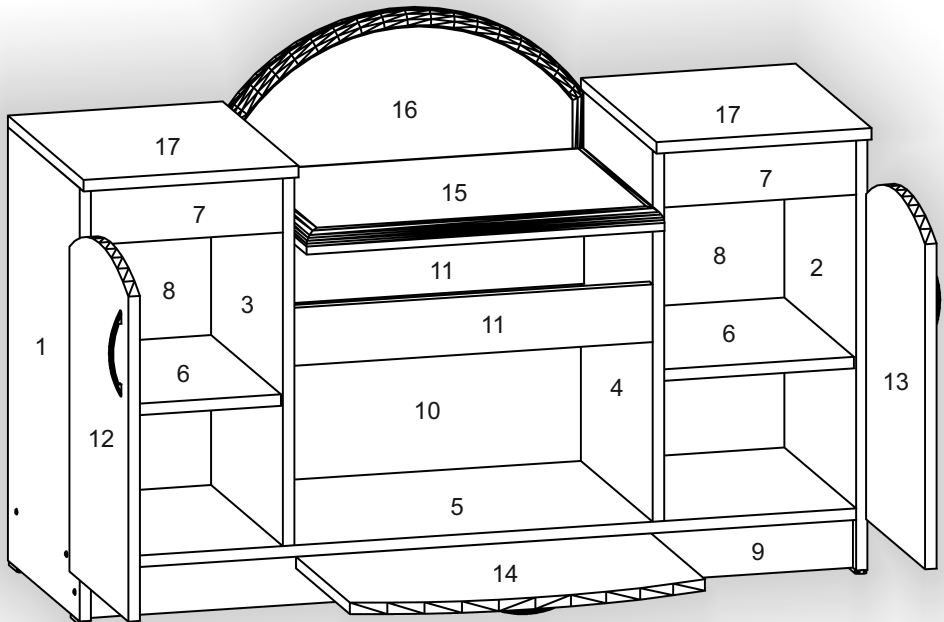

«Б-4»/«В-4»

№	довжина(мм) length(mm)	ширина(мм) width(mm)	кількість quantity
1.	600*	360	1
2.	600*	360	1
3.	514*	360	1
4.	514*	360	1
5.	1068*	360	1
6.	268*	350	2
7.	268*	80	2
8.	545	290	2

№	довжина(мм) length(mm)	ширина(мм) width(mm)	кількість quantity
9	1068	70	1
10	515	360	1
11	500*	80	2
12	490**	296**	1
13	490**	296**	1
14	496**	310**	1
15	500	380	1
16	500	300	1
17	302*	380**	2