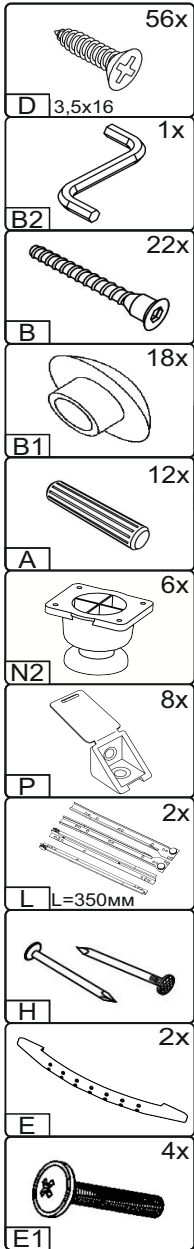

## Cabinet for shoes «B-2»

Д-950, Ш-380, В-670, мм.  
L-950, W-380, H-670, mm.

Інструкція збірки  
Assembly instruction

1

[pehotin@gmail.com](mailto:pehotin@gmail.com)  
[pehotin.com.ua](http://pehotin.com.ua)

Б-2/В-2

№	довжина(мм) length(mm)	ширина(мм) width(mm)	кількість quantity	№	довжина(мм) length(mm)	ширина(мм) width(mm)	кількість quantity
1.	334**	300**	1	9.	602	360	1
2.	300*	380	1	10	540*	380*	1
3.	600*	380	1	11	602*	360*	1
4.	600*	380	1	12	620	380	1
5.	630	325	1	13	276*	100	2
6.	950*	380**	1	14	334*	100	4
7.	602*	370	1	15	200**	294**	2
8.	602*	70	2	16	276	355	2

1.

3

2.

3.

4.

5

5.

6

# 6. x2

	 8x	 4x	 1x	 16x
 4x	 2x	 2x	 2x	 4x