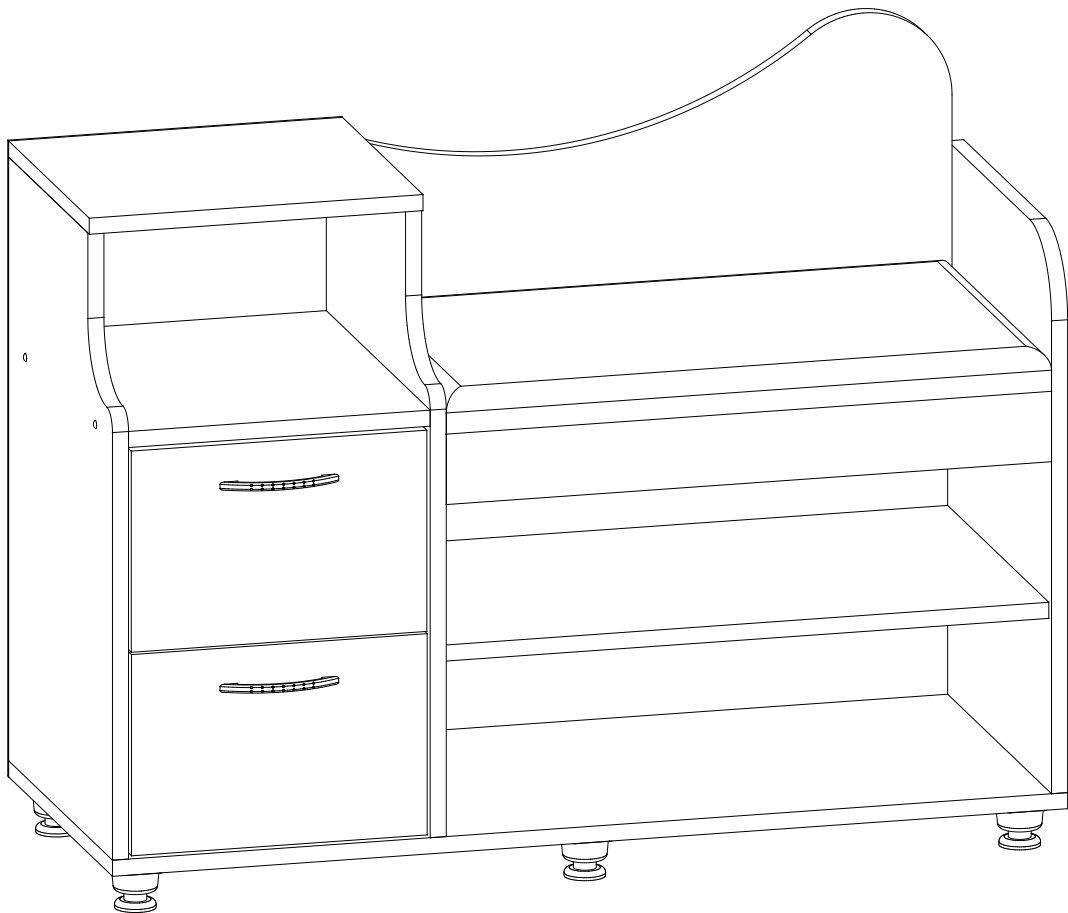

# Тумба для взуття «Б-2»

## Cabinet for shoes «B-2»

Д-950, Ш-380, В-670, мм.  
L-950, W-380, H-670, mm.

Інструкція збірки  
Assembly instruction

1

[pehotin@gmail.com](mailto:pehotin@gmail.com)  
[pehotin.com.ua](http://pehotin.com.ua)