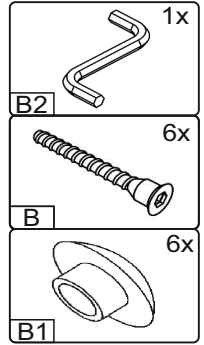

## Cabinet for shoes «B-2»

Д-950, Ш-380, В-670, мм.  
L-950, W-380, H-670, mm.

Інструкція збірки  
Assembly instruction

1

[pehotin@gmail.com](mailto:pehotin@gmail.com)  
[pehotin.com.ua](http://pehotin.com.ua)

Б-2/В-2

№	довжина(мм) length(mm)	ширина(мм) width(mm)	кількість quantity	№	довжина(мм) length(mm)	ширина(мм) width(mm)	кількість quantity
1.	334**	300**	1	9.	602	360	1
2.	300*	380	1	10	540*	380*	1
3.	600*	380	1	11	602*	360*	1
4.	600*	380	1	12	620	380	1
5.	630	325	1	13	276*	100	2
6.	950*	380**	1	14	334*	100	4
7.	602*	370	1	15	200**	294**	2
8.	602*	70	2	16	276	355	2

1.

3

2.

3.

4.

5

5.

6