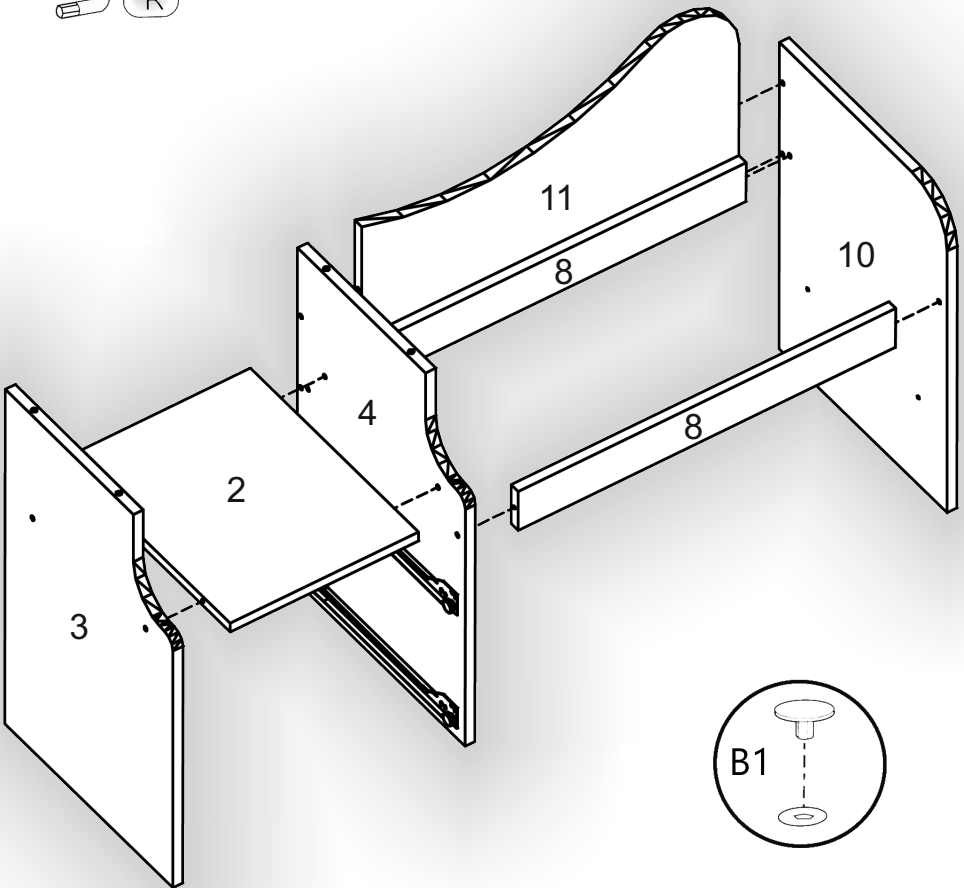

## Cabinet for shoes «B-2»

Д-950, Ш-380, В-670, мм.  
L-950, W-380, H-670, mm.

Інструкція збірки  
Assembly instruction

1

[pehotin@gmail.com](mailto:pehotin@gmail.com)  
[pehotin.com.ua](http://pehotin.com.ua)

Б-2/В-2

№	довжина(мм) length(mm)	ширина(мм) width(mm)	кількість quantity	№	довжина(мм) length(mm)	ширина(мм) width(mm)	кількість quantity
1.	334**	300**	1	9.	602	360	1
2.	300*	380	1	10	540*	380*	1
3.	600*	380	1	11	602*	360*	1
4.	600*	380	1	12	620	380	1
5.	630	325	1	13	276*	100	2
6.	950*	380**	1	14	334*	100	4
7.	602*	370	1	15	200**	294**	2
8.	602*	70	2	16	276	355	2

1.

3

2.

3.

4.

5

5.

6