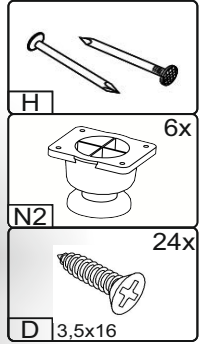

## Cabinet for shoes «B-2»

Д-950, Ш-380, В-670, мм.  
L-950, W-380, H-670, mm.

Інструкція збірки  
Assembly instruction

1

[pehotin@gmail.com](mailto:pehotin@gmail.com)  
[pehotin.com.ua](http://pehotin.com.ua)

Б-2/В-2

№	довжина(мм) length(mm)	ширина(мм) width(mm)	кількість quantity	№	довжина(мм) length(mm)	ширина(мм) width(mm)	кількість quantity
1.	334**	300**	1	9.	602	360	1
2.	300*	380	1	10	540*	380*	1
3.	600*	380	1	11	602*	360*	1
4.	600*	380	1	12	620	380	1
5.	630	325	1	13	276*	100	2
6.	950*	380**	1	14	334*	100	4
7.	602*	370	1	15	200**	294**	2
8.	602*	70	2	16	276	355	2

1.

3

2.

3.

4.

5

5.

6