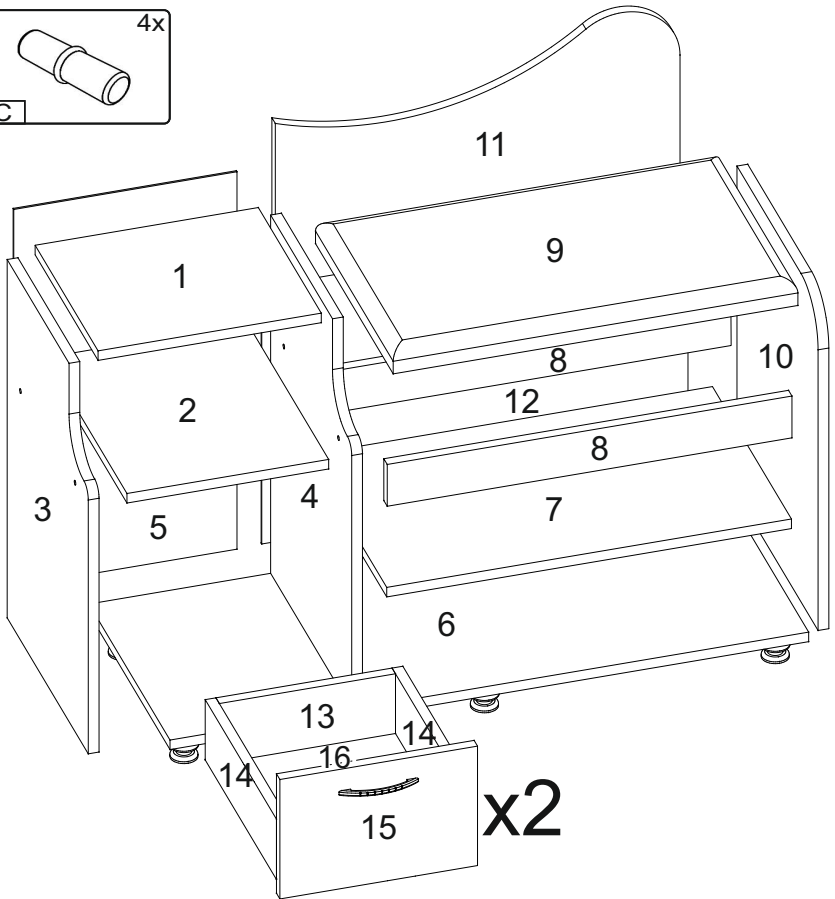

## Cabinet for shoes «B-2»

Д-950, Ш-380, В-670, мм.  
L-950, W-380, H-670, mm.

Інструкція збірки  
Assembly instruction

1

[pehotin@gmail.com](mailto:pehotin@gmail.com)  
[pehotin.com.ua](http://pehotin.com.ua)

Б-2/В-2

№	довжина(мм) length(mm)	ширина(мм) width(mm)	кількість quantity	№	довжина(мм) length(mm)	ширина(мм) width(mm)	кількість quantity
1.	334**	300**	1	9.	602	360	1
2.	300*	380	1	10	540*	380*	1
3.	600*	380	1	11	602*	360*	1
4.	600*	380	1	12	620	380	1
5.	630	325	1	13	276*	100	2
6.	950*	380**	1	14	334*	100	4
7.	602*	370	1	15	200**	294**	2
8.	602*	70	2	16	276	355	2