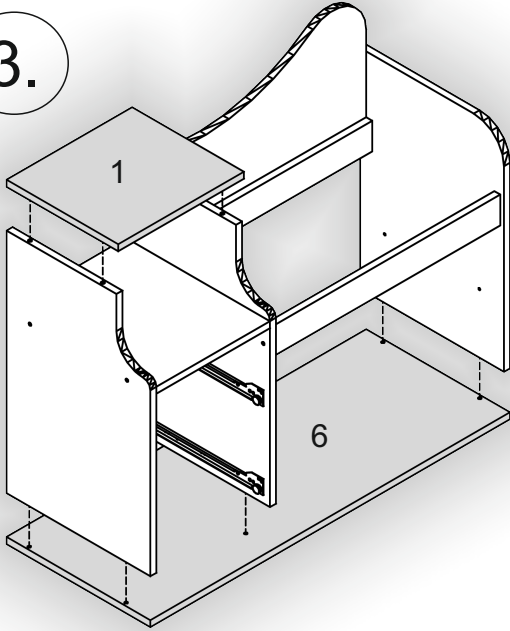

## Cabinet for shoes «B-2»

Д-950, Ш-380, В-670, мм.  
L-950, W-380, H-670, mm.

Інструкція збірки  
Assembly instruction

1

[pehotin@gmail.com](mailto:pehotin@gmail.com)  
[pehotin.com.ua](http://pehotin.com.ua)

Б-2/В-2

№	довжина(мм) length(mm)	ширина(мм) width(mm)	кількість quantity	№	довжина(мм) length(mm)	ширина(мм) width(mm)	кількість quantity
1.	334**	300**	1	9.	602	360	1
2.	300*	380	1	10	540*	380*	1
3.	600*	380	1	11	602*	360*	1
4.	600*	380	1	12	620	380	1
5.	630	325	1	13	276*	100	2
6.	950*	380**	1	14	334*	100	4
7.	602*	370	1	15	200**	294**	2
8.	602*	70	2	16	276	355	2

1.

3

2.

3.

4.

5

5.

6

# 6. x2

	 8x	 4x	 1x	 16x
 4x	 2x	 2x	 2x	 4x