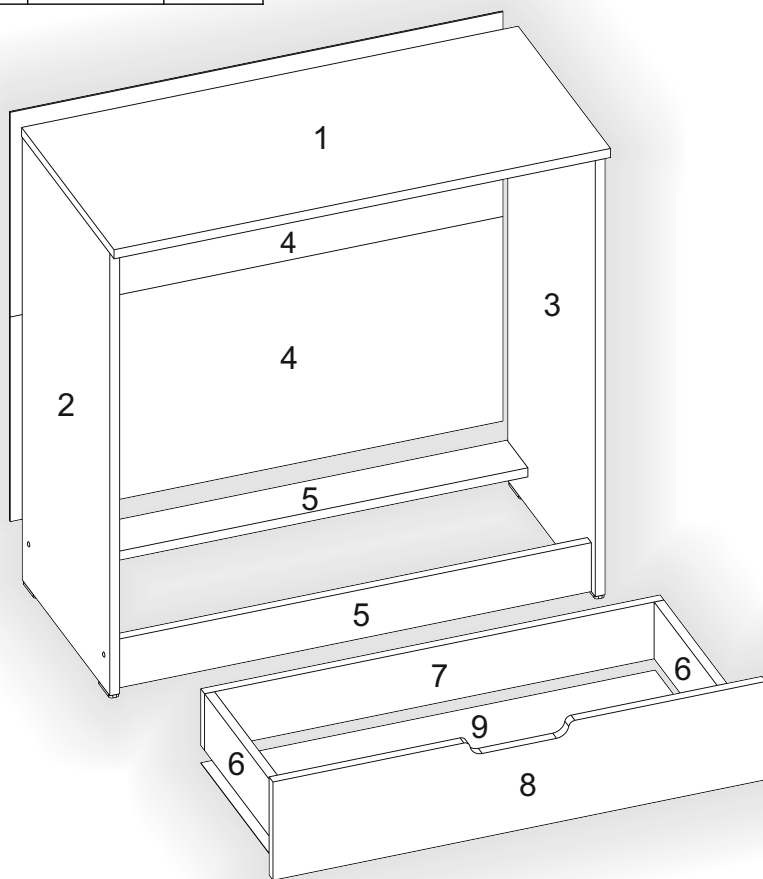

Запорізька меблева фабрика «Pehotin»  
Made in Ukraine by «Pehotin»

Комод «К-800 МДФ»  
Chest «K-800 MDF»

Д-800, Ш-430, В-900, мм.

L-800, W-430, H-900, mm.

Інструкція збірки  
Assembly instruction

1

[pehotin@gmail.com](mailto:pehotin@gmail.com)  
[pehotin.com.ua](http://pehotin.com.ua)

K-800/K-800

№	довжина(мм) length(mm)	ширина(мм) width(mm)	кількість quantity
1.	800*	430**	1
2.	880*	410	1
3.	880*	410	1
4.	796	410	2
5.	768	86	2
6.	384*	100	8
7.	742*	100	4
8.	198**	796**	4
9.	740	405	4

1.

3

2.

3.

5

4.

6

# 5. x4

 H	 D 3,5x16 x32	 L L=350mm x4	 P x8
 B x8	 B2 x1		