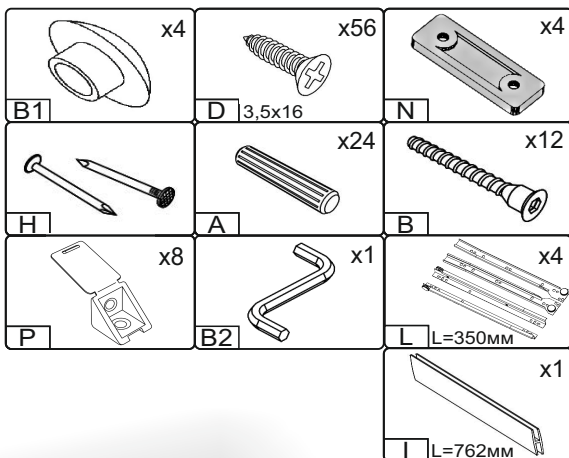

Запорізька меблева фабрика «Pehotin»  
Made in Ukraine by «Pehotin»

Комод «К-800 МДФ»  
Chest «K-800 MDF»

Д-800, Ш-430, В-900, мм.

L-800, W-430, H-900, mm.

Інструкція збірки  
Assembly instruction

1

[pehotin@gmail.com](mailto:pehotin@gmail.com)  
[pehotin.com.ua](http://pehotin.com.ua)

K-800/K-800

№	довжина(мм) length(mm)	ширина(мм) width(mm)	кількість quantity
1.	800*	430**	1
2.	880*	410	1
3.	880*	410	1
4.	796	410	2
5.	768	86	2
6.	384*	100	8
7.	742*	100	4
8.	198**	796**	4
9.	740	405	4

1.

3

2.

3.

5

4.

6

# 5. x4

 H	 D 3,5x16 x32	 L L=350mm x4	 P x8
 B x8	 B2 x1		