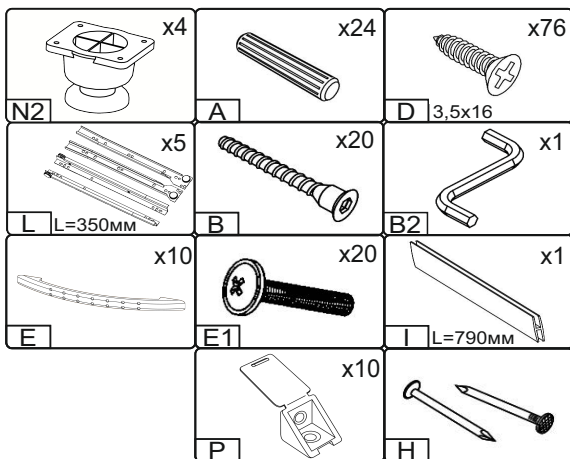

Запорізька меблева фабрика «Pehotin»  
Made in Ukraine by «Pehotin»

Комод «К-5 МДФ»  
Chest «K-5 MDF»

Д-800, Ш-380, В-868, мм.

L-800, W-380, H-868, mm.

Інструкція збірки  
Assembly instruction

1

[pehotin@gmail.com](mailto:pehotin@gmail.com)  
[pehotin.com.ua](http://pehotin.com.ua)

К-5 МДФ/К-5 MDF

| №  | довжина(мм)<br>length(mm) | ширина(мм)<br>width(mm) | кількість<br>quantity |
|----|---------------------------|-------------------------|-----------------------|
| 1. | 802**                     | 380**                   | 1                     |
| 2. | 800*                      | 360**                   | 1                     |
| 3. | 794*                      | 360                     | 1                     |
| 4. | 794*                      | 360                     | 1                     |
| 5. | 825                       | 396                     | 2                     |
| 6. | 334*                      | 100                     | 10                    |
| 7. | 744*                      | 100                     | 5                     |
| 8. | 796**                     | 158**                   | 5                     |
| 9. | 740                       | 355                     | 5                     |

1.

3

2.

4

3.

5

4.

# 5. x5

|  |  |   |   |
|--|--|---|---|
|  <p>H</p>    |  <p>D 3,5x16</p> |  <p>L L=350MM</p> |  <p>P</p>    |
|  <p>A</p>   |  <p>B</p>       |  <p>B2</p>       |  <p>E</p>    |
|  <p>x10</p> |  <p>E1</p>     |  <p>x10</p>      |  <p>x20</p> |