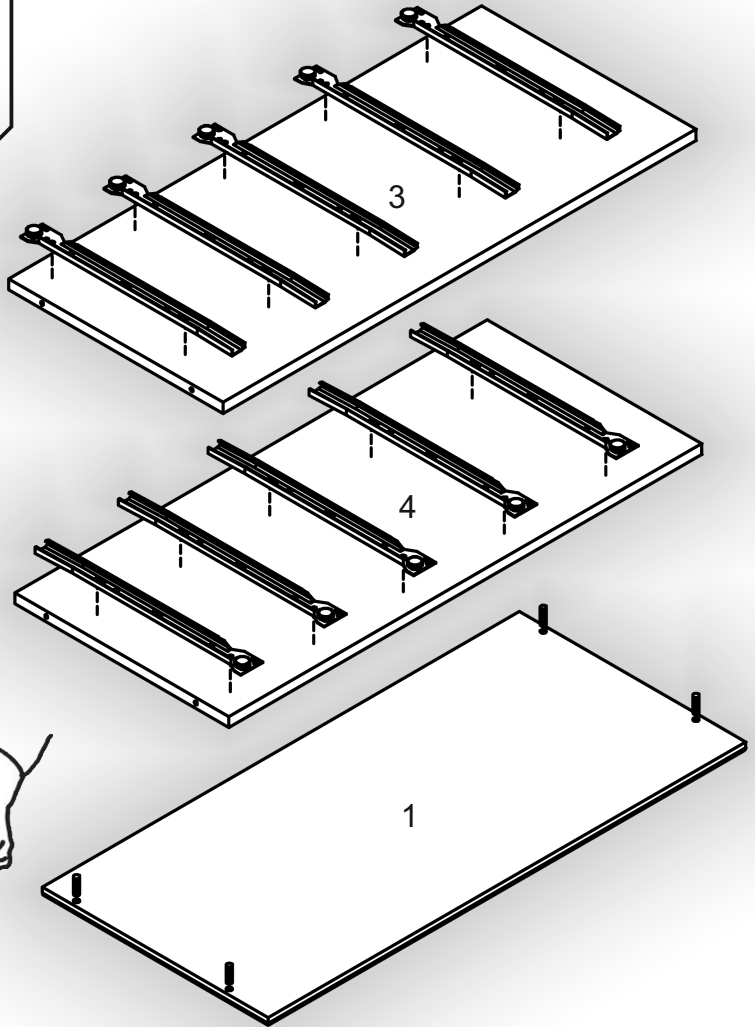

Запорізька меблева фабрика «Pehotin»  
Made in Ukraine by «Pehotin»

Комод «К-5 МДФ»  
Chest «K-5 MDF»

Д-800, Ш-380, В-868, мм.

L-800, W-380, H-868, mm.

Інструкція збірки  
Assembly instruction

1

[pehotin@gmail.com](mailto:pehotin@gmail.com)  
[pehotin.com.ua](http://pehotin.com.ua)

К-5 МДФ/К-5 MDF

| №  | довжина(мм)<br>length(mm) | ширина(мм)<br>width(mm) | кількість<br>quantity |
|----|---------------------------|-------------------------|-----------------------|
| 1. | 802**                     | 380**                   | 1                     |
| 2. | 800*                      | 360**                   | 1                     |
| 3. | 794*                      | 360                     | 1                     |
| 4. | 794*                      | 360                     | 1                     |
| 5. | 825                       | 396                     | 2                     |
| 6. | 334*                      | 100                     | 10                    |
| 7. | 744*                      | 100                     | 5                     |
| 8. | 796**                     | 158**                   | 5                     |
| 9. | 740                       | 355                     | 5                     |

1.

3

2.

4

3.

5

4.

# 5. x5

|  |  |   |   |
|--|--|---|---|
|  <p>H</p>    |  <p>D 3,5x16</p> |  <p>L L=350MM</p> |  <p>P</p>    |
|  <p>A</p>   |  <p>B</p>       |  <p>B2</p>       |  <p>E</p>    |
|  <p>x10</p> |  <p>E1</p>     |  <p>x10</p>      |  <p>x20</p> |