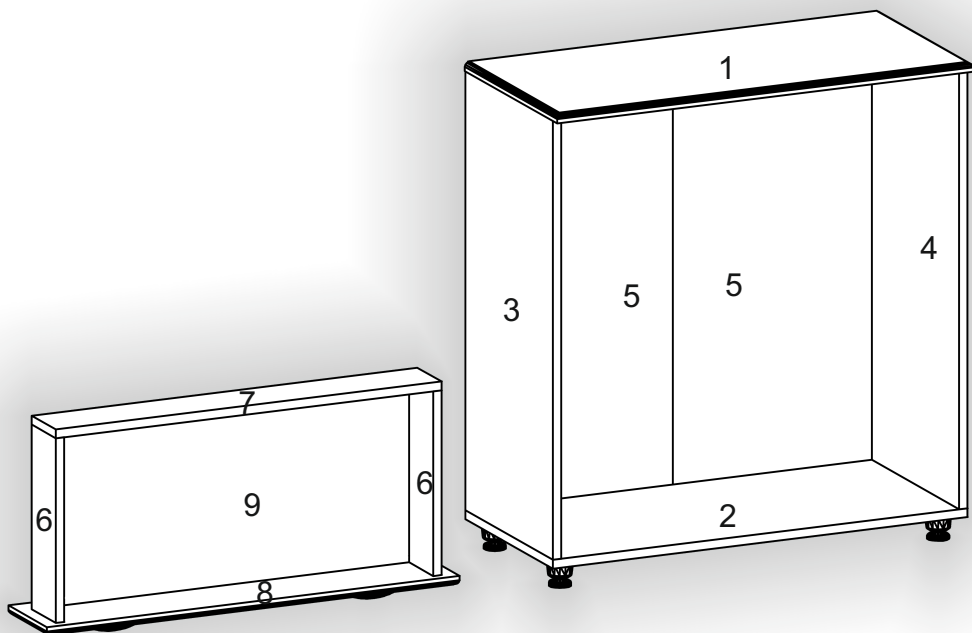

Запорізька меблева фабрика «Pehotin»  
Made in Ukraine by «Pehotin»

Комод «К-5 МДФ»  
Chest «K-5 MDF»

Д-800, Ш-380, В-868, мм.

L-800, W-380, H-868, mm.

Інструкція збірки  
Assembly instruction

1

[pehotin@gmail.com](mailto:pehotin@gmail.com)  
[pehotin.com.ua](http://pehotin.com.ua)

К-5 МДФ/К-5 MDF

| №  | довжина(мм)<br>length(mm) | ширина(мм)<br>width(mm) | кількість<br>quantity |
|----|---------------------------|-------------------------|-----------------------|
| 1. | 802**                     | 380**                   | 1                     |
| 2. | 800*                      | 360**                   | 1                     |
| 3. | 794*                      | 360                     | 1                     |
| 4. | 794*                      | 360                     | 1                     |
| 5. | 825                       | 396                     | 2                     |
| 6. | 334*                      | 100                     | 10                    |
| 7. | 744*                      | 100                     | 5                     |
| 8. | 796**                     | 158**                   | 5                     |
| 9. | 740                       | 355                     | 5                     |

# 5. x5

|  |  |   |   |
|--|--|---|---|
|  <p>H</p>    |  <p>D 3,5x16</p> |  <p>L L=350MM</p> |  <p>P</p>    |
|  <p>A</p>   |  <p>B</p>       |  <p>B2</p>       |  <p>E</p>    |
|  <p>x10</p> |  <p>E1</p>     |  <p>x10</p>      |  <p>x20</p> |