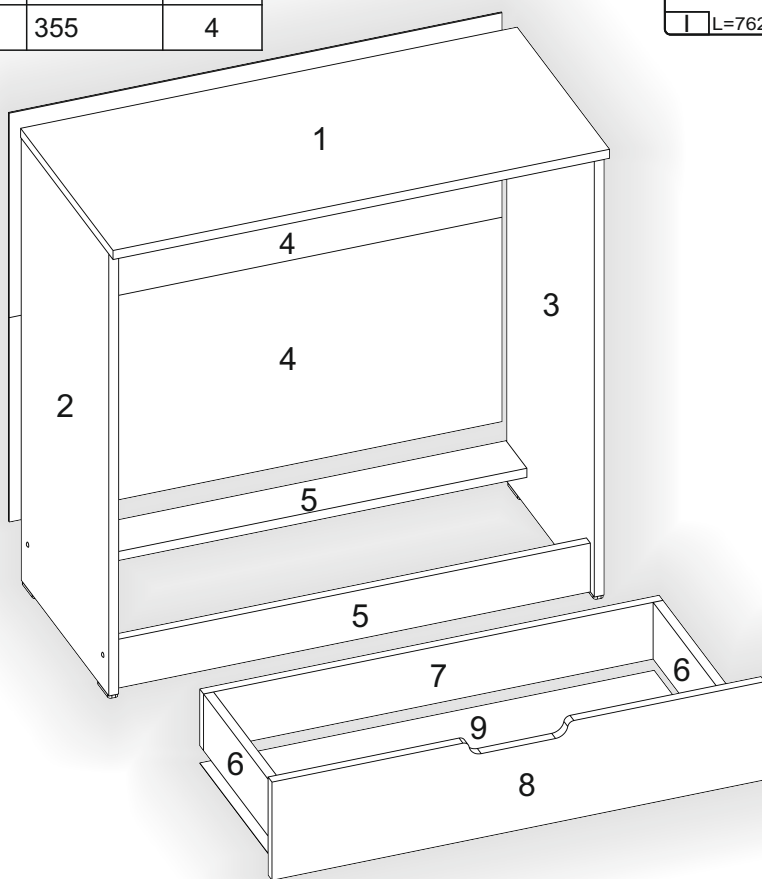

Запорізька меблева фабрика «Pehotin»
Made in Ukraine by «Pehotin»

Комод «К-4 Еко»
Chest «K-4 Eco»

Д-800, Ш-380, В-800, мм.
L-800, W-380, H-800, mm.

Інструкція збірки
Assembly instruction

1

pehotin@gmail.com
pehotin.com.ua

К-4 Еко/К-4 Есо

№	довжина(мм) length(mm)	ширина(мм) width(mm)	кількість quantity
1.	800*	380**	1
2.	780*	360	1
3.	780*	360	1
4.	796	360	2
5.	768	86	2
6.	334*	100	8
7.	742*	100	4
8.	173**	769**	4
9.	740	355	4

1.

3

2.

4

3.

5

4.

6

5. x4

 H	 D 3,5x16 x32	 L L=350MM x4	 P x8
 B x8	 B2 x1		