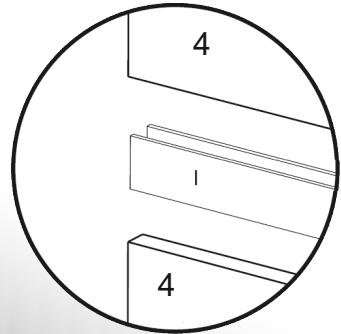

К-4 Еко/К-4 Есо

№	довжина(мм) length(mm)	ширина(мм) width(mm)	кількість quantity
1.	800*	380**	1
2.	780*	360	1
3.	780*	360	1
4.	796	360	2
5.	768	86	2
6.	334*	100	8
7.	742*	100	4
8.	173**	769**	4
9.	740	355	4

1.

3

2.

4

3.

5

4.

6

5. x4

 H	 D 3,5x16 x32	 L L=350MM x4	 P x8
 B x8	 B2 x1		