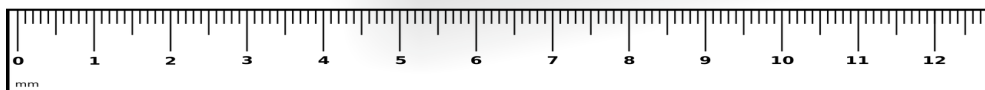

Запорізька меблева фабрика «Pehotin»
Made in Ukraine by «Pehotin»

Комод «К-4 Еко»
Chest «K-4 Eco»

Д-800, Ш-380, В-800, мм.
L-800, W-380, H-800, mm.

Інструкція збірки
Assembly instruction

1

pehotin@gmail.com
pehotin.com.ua

К-4 Еко/К-4 Есо

№	довжина(мм) length(mm)	ширина(мм) width(mm)	кількість quantity
1.	800*	380**	1
2.	780*	360	1
3.	780*	360	1
4.	796	360	2
5.	768	86	2
6.	334*	100	8
7.	742*	100	4
8.	173**	769**	4
9.	740	355	4

5. x4

 H	 D 3,5x16 x32	 L L=350MM x4	 P x8
 B x8	 B2 x1		