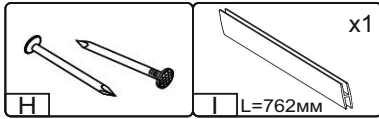

К-4 Еко/К-4 Есо

№	довжина(мм) length(mm)	ширина(мм) width(mm)	кількість quantity
1.	800*	380**	1
2.	780*	360	1
3.	780*	360	1
4.	796	360	2
5.	768	86	2
6.	334*	100	8
7.	742*	100	4
8.	173**	769**	4
9.	740	355	4

1.

3

2.

4

3.

5

4.

6

5. x4

 H	 D 3,5x16 x32	 L L=350MM x4	 P x8
 B x8	 B2 x1		