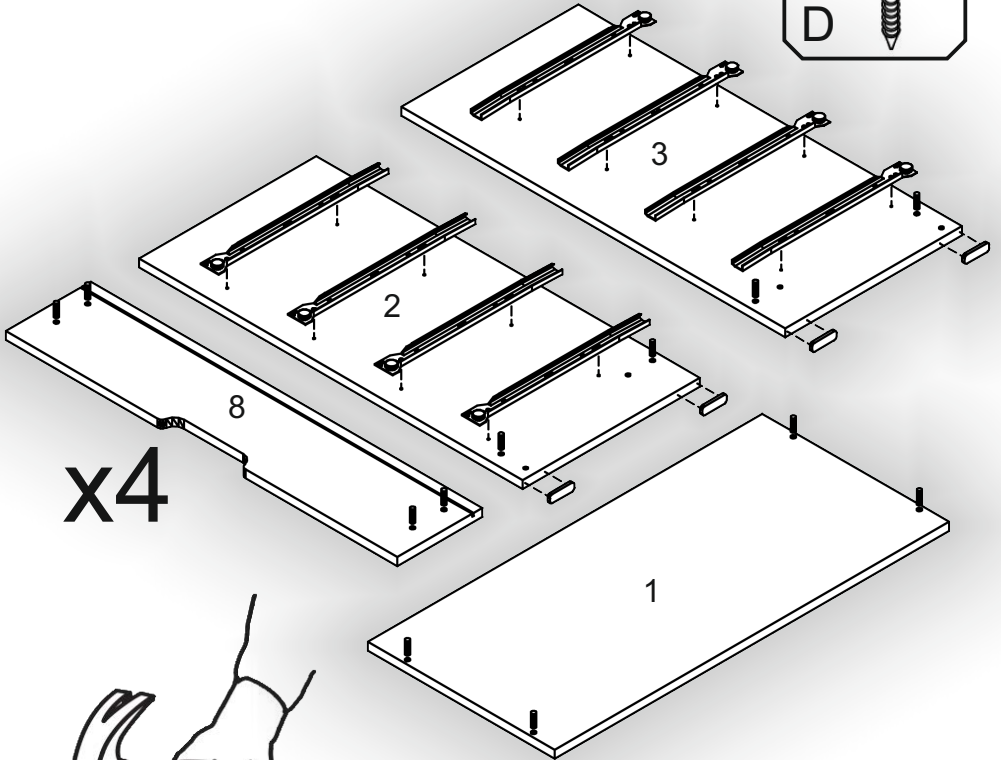

Запорізька меблева фабрика «Pehotin»
Made in Ukraine by «Pehotin»

Комод «К-4 Еко»
Chest «K-4 Eco»

Д-800, Ш-380, В-800, мм.
L-800, W-380, H-800, mm.

Інструкція збірки
Assembly instruction

1

pehotin@gmail.com
pehotin.com.ua

К-4 Еко/К-4 Есо

№	довжина(мм) length(mm)	ширина(мм) width(mm)	кількість quantity
1.	800*	380**	1
2.	780*	360	1
3.	780*	360	1
4.	796	360	2
5.	768	86	2
6.	334*	100	8
7.	742*	100	4
8.	173**	769**	4
9.	740	355	4

1.

3

2.

4

3.

5

4.

6

5. x4

 H	 D 3,5x16 x32	 L L=350MM x4	 P x8
 B x8	 B2 x1		