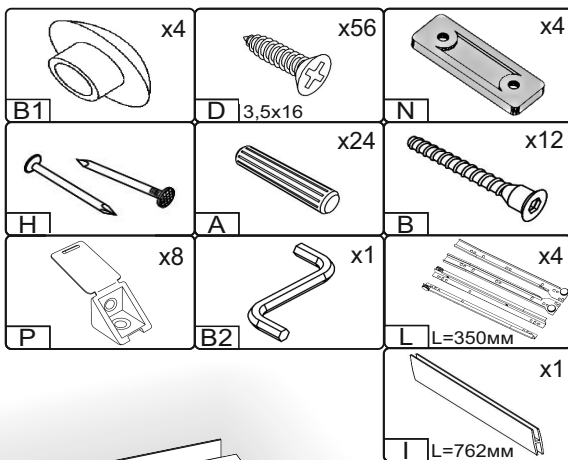

Запорізька меблева фабрика «Pehotin»
Made in Ukraine by «Pehotin»

Комод «К-4 Еко»
Chest «K-4 Eco»

Д-800, Ш-380, В-800, мм.
L-800, W-380, H-800, mm.

Інструкція збірки
Assembly instruction

1

pehotin@gmail.com
pehotin.com.ua

К-4 Еко/К-4 Есо

№	довжина(мм) length(mm)	ширина(мм) width(mm)	кількість quantity
1.	800*	380**	1
2.	780*	360	1
3.	780*	360	1
4.	796	360	2
5.	768	86	2
6.	334*	100	8
7.	742*	100	4
8.	173**	769**	4
9.	740	355	4

1.

3

2.

4

3.

5

4.

6

5. x4

 H	 D 3,5x16 x32	 L L=350MM x4	 P x8
 B x8	 B2 x1		