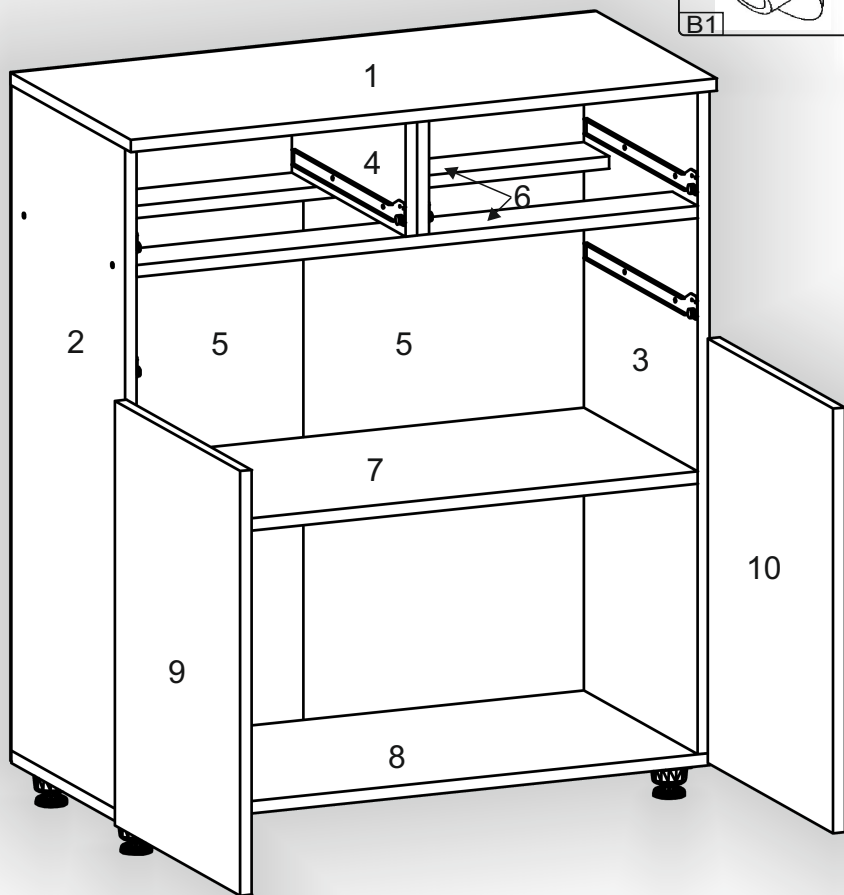

«K-3+2»/«K-3+2»

№	довжина(мм) length(mm)	ширина(мм) width(mm)	кількість quantity
1	802**	380**	1
2	862*	360	1
3	862*	360	1
4	152**	360	2
5	890	396	2
6	768**	80	2
7	768*	350	1
8	800*	360**	1
9	550**	396**	1

№	довжина(мм) length(mm)	ширина(мм) width(mm)	кількість quantity
10	550**	396**	1
11	334*	100	4
12	344*	100	2
13	158**	396**	2
14	340	355	2
15	744*	100	1
16	158**	796**	1
17	740	355	1

2