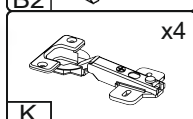

Запорізька меблева фабрика «Pehotin»
Made in Ukraine by «Pehotin»

Комод «К-3+2»
Dresser «К-3+2»

Д-800, Ш-380, В-940, мм.
L-800, W-380, H-940, mm.

Інструкція збірки
Assembly instruction

1

pehotin@gmail.com
pehotin.com.ua

«K-3+2»/«K-3+2»

№	довжина(мм) length(mm)	ширина(мм) width(mm)	кількість quantity
1	802**	380**	1
2	862*	360	1
3	862*	360	1
4	152**	360	2
5	890	396	2
6	768**	80	2
7	768*	350	1
8	800*	360**	1
9	550**	396**	1

№	довжина(мм) length(mm)	ширина(мм) width(mm)	кількість quantity
10	550**	396**	1
11	334*	100	4
12	344*	100	2
13	158**	396**	2
14	340	355	2
15	744*	100	1
16	158**	796**	1
17	740	355	1

2

1.

3

2.

3.

5

4.

6

5.

 H	 D 3,5x16 x24	 L L=350mm x3	 P x6
 A x12	 B x6	 B2 x1	 E x4
			 E1 x8

7