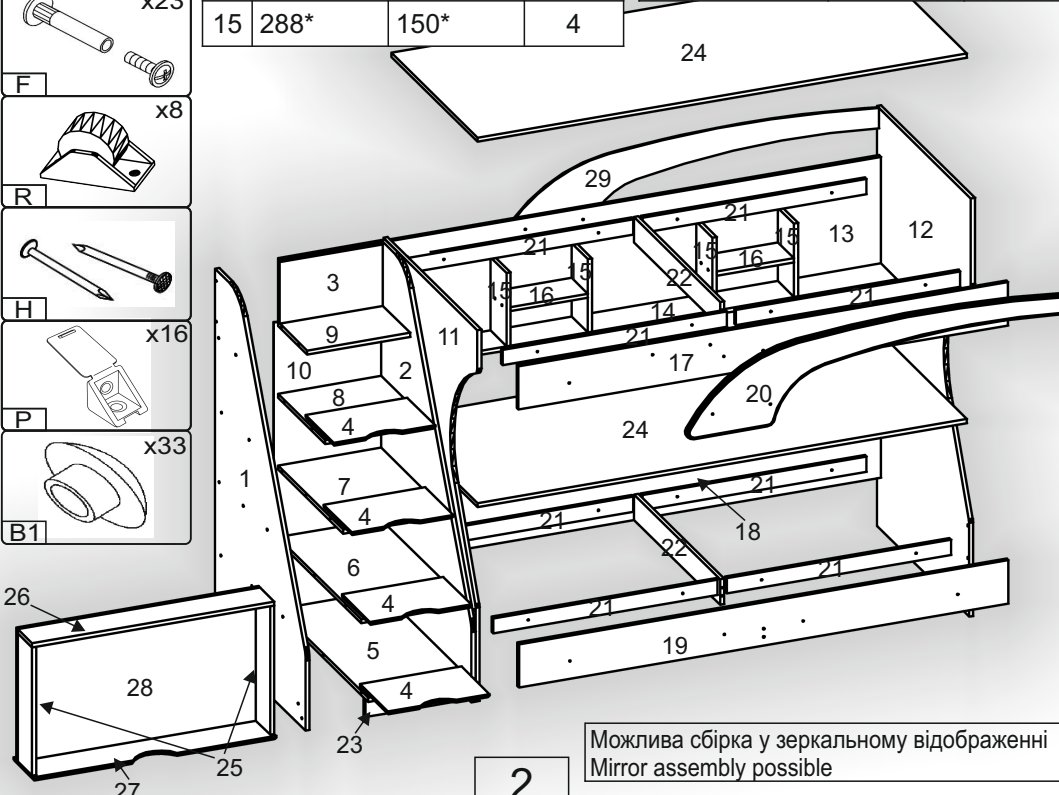

Запорізька меблева фабрика «Pehotin»
Made in Ukraine by «Pehotin»

Ліжко дитяче «Кадет»

Kids bed «Kadet»

Д -2370, Ш-860, В-1655, мм.

L-2370, W-860, H-1655, mm.

Інструкція збірки
Assembly instruction

1

pehotin@gmail.com
pehotin.com.ua

«Кадет»/«Kadet»

№	довжина(мм) length(mm)	ширина(мм) width(mm)	кількість quantity
1.	1465*	840*	1
2.	1465*	840*	1
3.	400**	250**	1
4.	394**	260**	4
5.	400*	838	1
6.	400*	680	1
7.	400*	521	1
8.	400*	372	1
9.	400*	223	1
10.	1144	430	1
11.	1465**	840*	1
12.	1650**	872*	1
13.	1900*	465*	1
14.	1900*	150	1
15.	288*	150*	4

№	довжина(мм) length(mm)	ширина(мм) width(mm)	кількість quantity
16.	300*	150	2
17.	1900**	170	1
18.	1900*	370	1
19.	1900**	170	1
20.	1500**	350**	1
21.	870	60	8
22.	800	100	2
23.	400	70	1
24.	1900	800	2
25.	500*	132	4
26.	868*	132	2
27.	940**	190**	2
28.	900	500	2
29.	1500**	350**	1