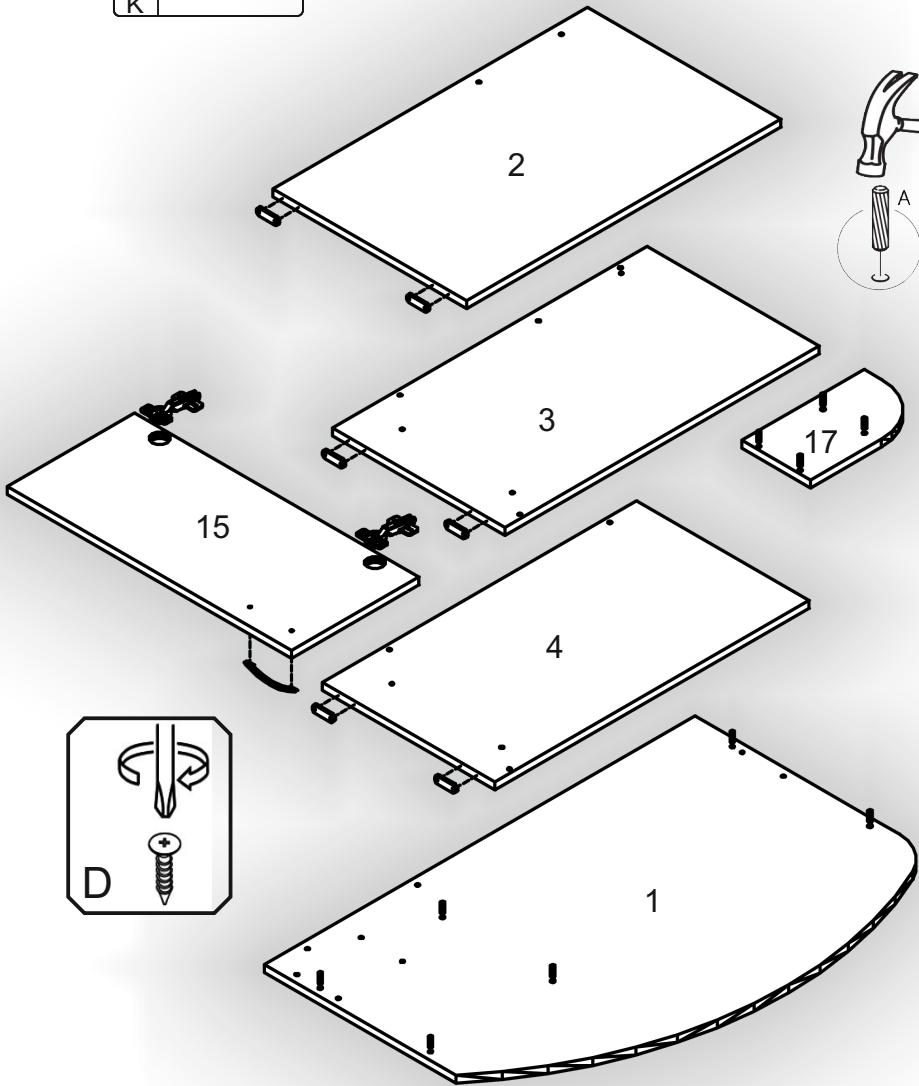

Запорізька меблева фабрика «Pehotin»
Made in Ukraine by «Pehotin»

Стіл «Атлас»

Desk «Atlas»

Д-1000, Ш-650, В-750(1300), мм.
L-1000, W-650, H-750(1300), mm.

Інструкція збірки
Assembly instruction

1

pehotin@gmail.com
pehotin.com.ua

№	довжина(мм) length(mm)	ширина(мм) width(mm)	кількість quantity
1.	1000**	650**	1
2.	730**	450	1
3.	730**	400	1
4.	730**	400	1
5.	268*	380	1
6.	268*	370	1
7.	268	70	1
8.	268	660	1
9.	400*	550**	1
10.	550**	200*	1
11.	780**	300*	1
12.	320*	160	1
13.	225*	150*	1
14.	320*	160	1
15.	655**	296**	1
16.	664*	300	1
17.	285*	165**	1

1.

 x6	 x16	 x10	 x1	 x2
 x2				

2.

4

3.

5

4.

6