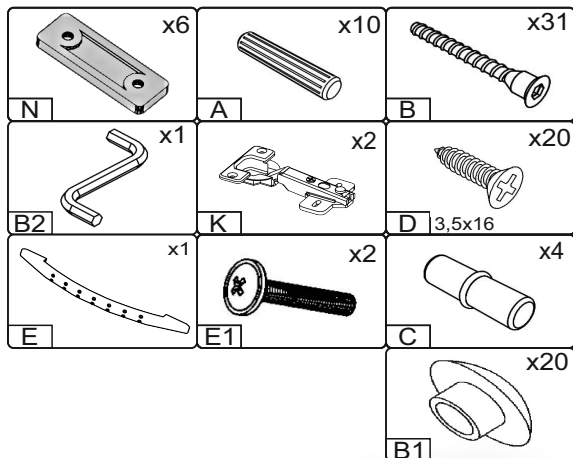

Запорізька меблева фабрика «Pehotin»
Made in Ukraine by «Pehotin»

Стіл «Атлас»

Desk «Atlas»

Д-1000, Ш-650, В-750(1300), мм.
L-1000, W-650, H-750(1300), mm.

Інструкція збірки
Assembly instruction

1

pehotin@gmail.com
pehotin.com.ua

№	довжина(мм) length(mm)	ширина(мм) width(mm)	кількість quantity
1.	1000**	650**	1
2.	730**	450	1
3.	730**	400	1
4.	730**	400	1
5.	268*	380	1
6.	268*	370	1
7.	268	70	1
8.	268	660	1
9.	400*	550**	1
10.	550**	200*	1
11.	780**	300*	1
12.	320*	160	1
13.	225*	150*	1
14.	320*	160	1
15.	655**	296**	1
16.	664*	300	1
17.	285*	165**	1

1.

 x6	 x16	 x10	 x1	 x2
 x2				

2.

4

3.

5

4.

6