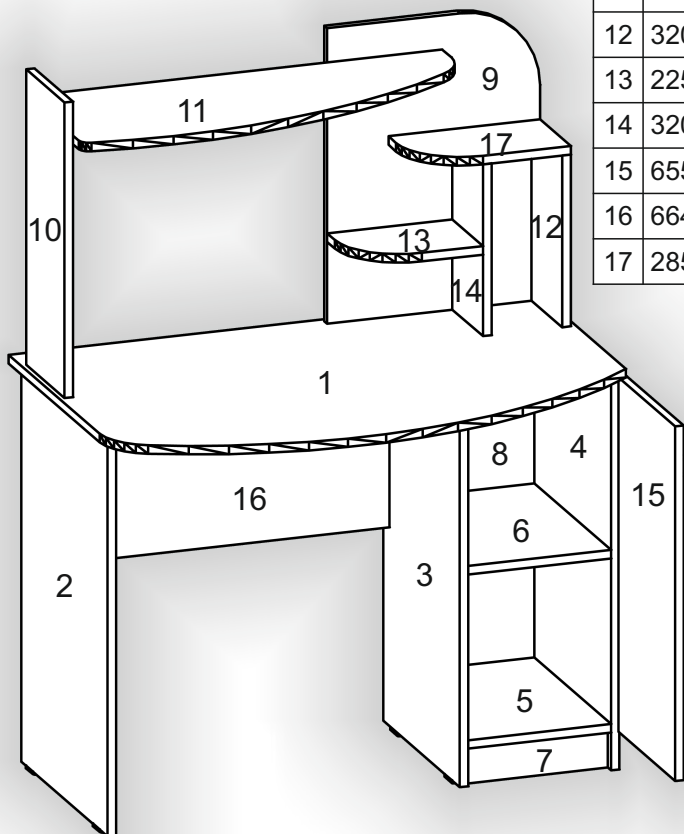

Запорізька меблева фабрика «Pehotin»
Made in Ukraine by «Pehotin»

Стіл «Атлас»

Desk «Atlas»

Д-1000, Ш-650, В-750(1300), мм.
L-1000, W-650, H-750(1300), mm.

Інструкція збірки
Assembly instruction

1

pehotin@gmail.com
pehotin.com.ua

№	довжина(мм) length(mm)	ширина(мм) width(mm)	кількість quantity
1.	1000**	650**	1
2.	730**	450	1
3.	730**	400	1
4.	730**	400	1
5.	268*	380	1
6.	268*	370	1
7.	268	70	1
8.	268	660	1
9.	400*	550**	1
10.	550**	200*	1
11.	780**	300*	1
12.	320*	160	1
13.	225*	150*	1
14.	320*	160	1
15.	655**	296**	1
16.	664*	300	1
17.	285*	165**	1

1.

 x6	 x16	 x10	 x1	 x2
 x2				

2.

4

3.

5

4.

6