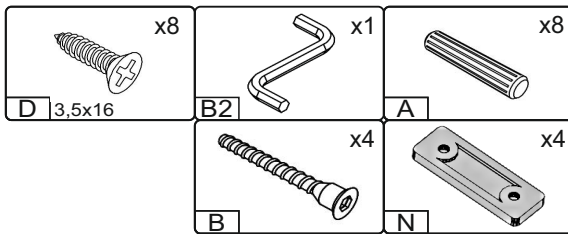

«Магнолія МДФ»/«Magnolia MDF»

№	довжина(мм) length(mm)	ширина(мм) width(mm)	кіль. qty.
1	1000**	600**	1
2	700**	260**	1
3	500**	220	4
4	700	260	1