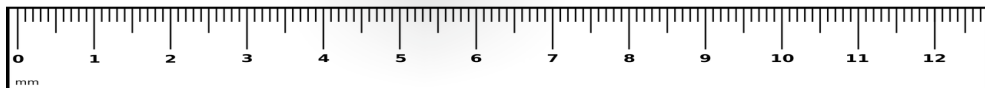

«Магнолія МДФ»/«Magnolia MDF»

№	довжина(мм) length(mm)	ширина(мм) width(mm)	кіль. qty.
1	1000**	600**	1
2	700**	260**	1
3	500**	220	4
4	700	260	1