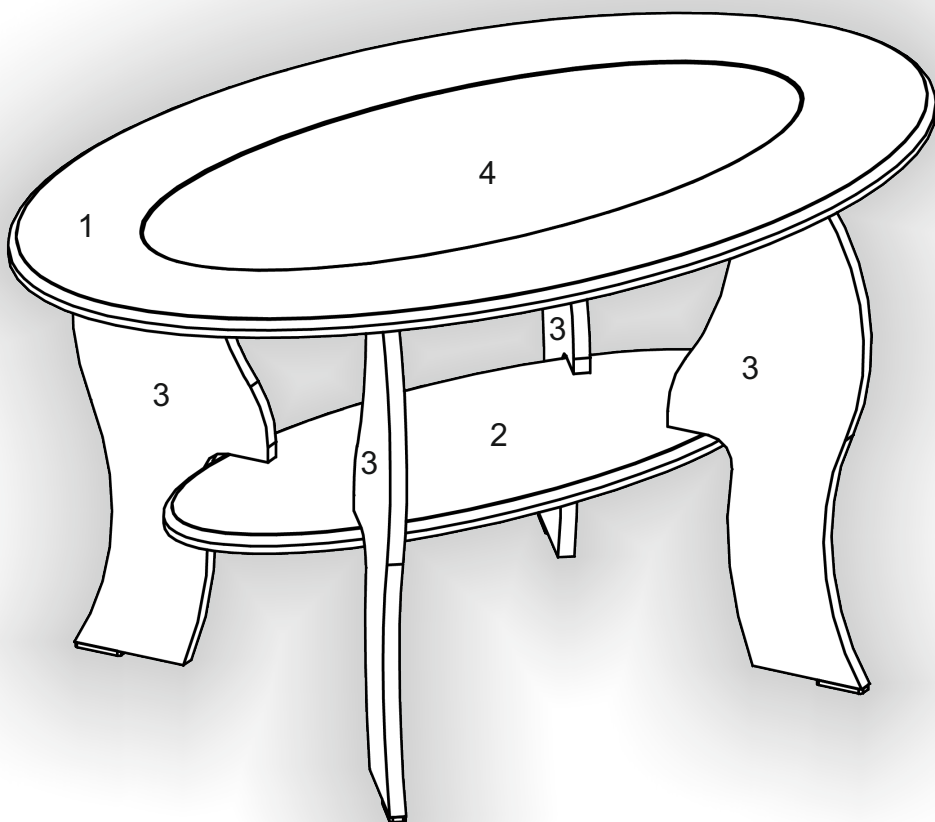

«Магнолія МДФ»/«Magnolia MDF»

№	довжина(мм) length(mm)	ширина(мм) width(mm)	кіль. qty.
1	1000**	600**	1
2	700**	260**	1
3	500**	220	4
4	700	260	1