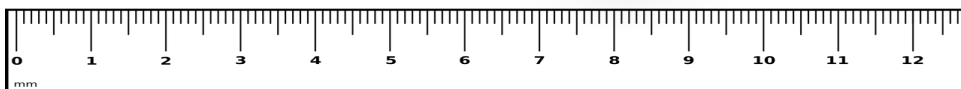

Запорізька меблева фабрика «Pehotin»
Made in Ukraine by «Pehotin»

Журнальний стіл «Омега» Coffee table «Omega»

Д-600, Ш-600, В-480, мм.

L-600, W-600, H-480, mm.

Інструкція збірки
Assembly instruction

1

pehotin@gmail.com
pehotin.com.ua

Омега/Omega

№	довжина(мм) length(mm)	ширина(мм) width(mm)	кількість quantity
1.	600**	600**	1
2.	500**	500**	1
3.	400**	300	1
4.	174**	174	1
5.	270**	350*	1
6.	400**	190	1

1.

2.

3.

3