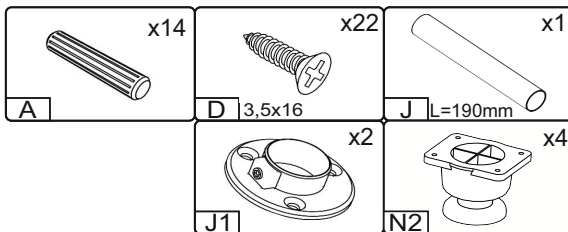

Запорізька меблева фабрика «Pehotin»
Made in Ukraine by «Pehotin»

Журнальний стіл «Омега» Coffee table «Omega»

Д-600, Ш-600, В-480, мм.

L-600, W-600, H-480, mm.

Інструкція збірки
Assembly instruction

1

pehotin@gmail.com
pehotin.com.ua

Омега/Omega

№	довжина(мм) length(mm)	ширина(мм) width(mm)	кількість quantity
1.	600**	600**	1
2.	500**	500**	1
3.	400**	300	1
4.	174**	174	1
5.	270**	350*	1
6.	400**	190	1

1.

2.

3.

3