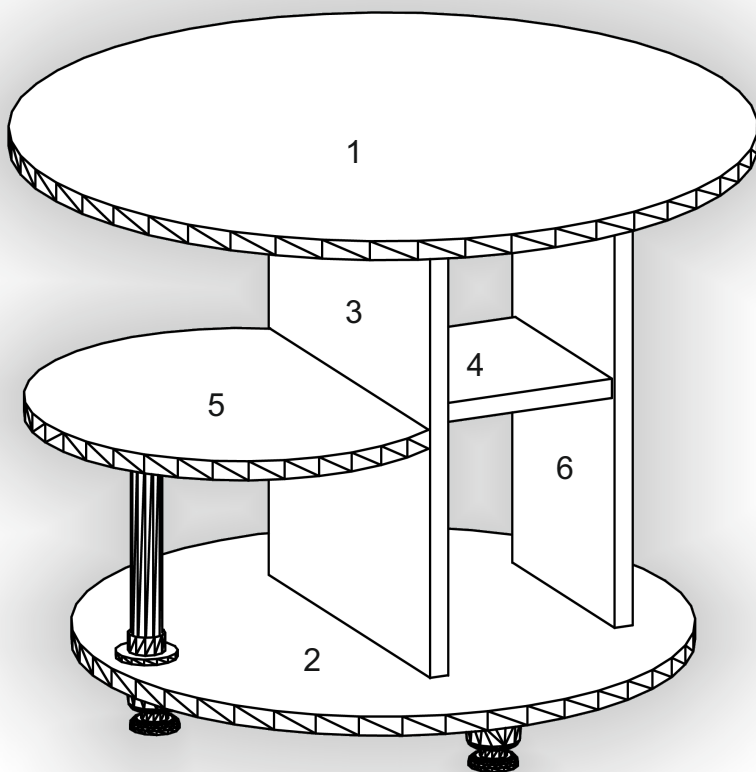

Запорізька меблева фабрика «Pehotin»
Made in Ukraine by «Pehotin»

Журнальний стіл «Омега» Coffee table «Omega»

Д-600, Ш-600, В-480, мм.

L-600, W-600, H-480, mm.

Інструкція збірки
Assembly instruction

1

pehotin@gmail.com
pehotin.com.ua

Омега/Omega

№	довжина(мм) length(mm)	ширина(мм) width(mm)	кількість quantity
1.	600**	600**	1
2.	500**	500**	1
3.	400**	300	1
4.	174**	174	1
5.	270**	350*	1
6.	400**	190	1

1.

2.

3.

3