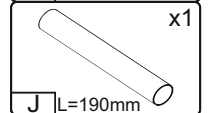

Запорізька меблева фабрика «Pehotin»
Made in Ukraine by «Pehotin»

Журнальний стіл «Омега» Coffee table «Omega»

Д-600, Ш-600, В-480, мм.

L-600, W-600, H-480, mm.

Інструкція збірки
Assembly instruction

1

pehotin@gmail.com
pehotin.com.ua

Омега/Omega

№	довжина(мм) length(mm)	ширина(мм) width(mm)	кількість quantity
1.	600**	600**	1
2.	500**	500**	1
3.	400**	300	1
4.	174**	174	1
5.	270**	350*	1
6.	400**	190	1

1.

2.

3.

3