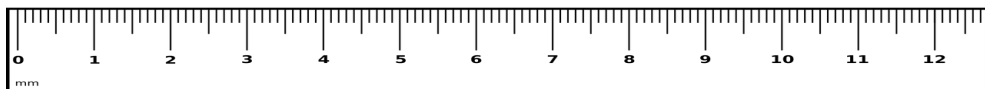

Запорізька меблева фабрика «Pehotin»  
Made in Ukraine by «Pehotin»

Журнальний стіл «Колібрі»  
Coffee table «Colibri»

Д-700, Ш-700, В-520, мм.  
L-700, W-700, H-520, mm.

Інструкція збірки  
Assembly instruction

1

[pehotin@gmail.com](mailto:pehotin@gmail.com)  
[pehotin.com.ua](http://pehotin.com.ua)

«Колібрі»/«Colibri»

№	довжина(мм) length(mm)	ширина(мм) width(mm)	кіль. qty.
1	700**	700**	1
2	442**	442**	1
3	500**	250	4