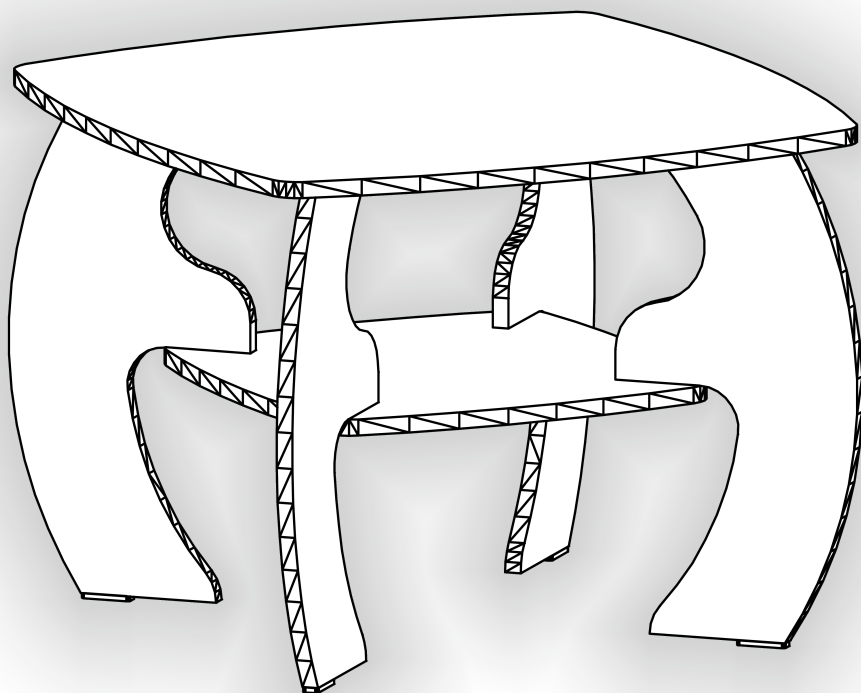

Запорізька меблева фабрика «Pehotin»  
Made in Ukraine by «Pehotin»

Журнальний стіл «Колібрі»  
Coffee table «Colibri»

Д-700, Ш-700, В-520, мм.  
L-700, W-700, H-520, mm.

Інструкція збірки  
Assembly instruction