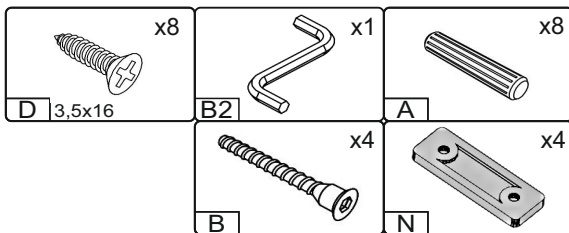

«Колібрі»/«Colibri»

№	довжина(мм) length(mm)	ширина(мм) width(mm)	кіль. qty.
1	700**	700**	1
2	442**	442**	1
3	500**	250	4