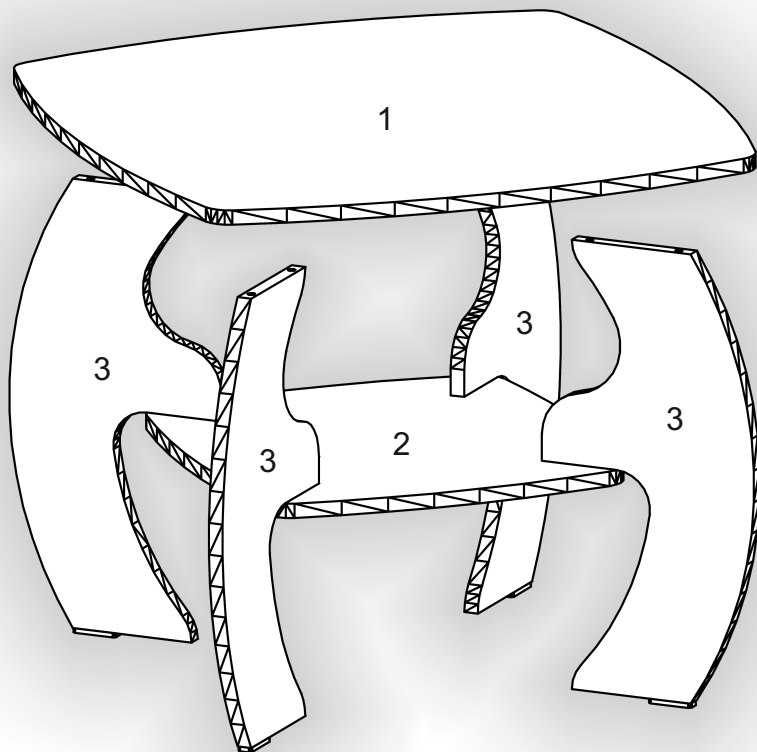

Запорізька меблева фабрика «Pehotin»  
Made in Ukraine by «Pehotin»

Журнальний стіл «Колібрі»  
Coffee table «Colibri»

Д-700, Ш-700, В-520, мм.  
L-700, W-700, H-520, mm.

Інструкція збірки  
Assembly instruction

1

[pehotin@gmail.com](mailto:pehotin@gmail.com)  
[pehotin.com.ua](http://pehotin.com.ua)

«Колібрі»/«Colibri»

№	довжина(мм) length(mm)	ширина(мм) width(mm)	кіль. qty.
1	700**	700**	1
2	442**	442**	1
3	500**	250	4

1.

2.

3