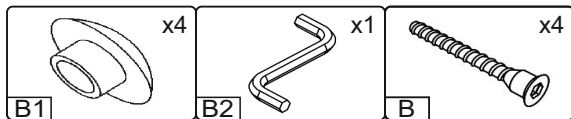

Запорізька меблева фабрика «Pehotin»
Made in Ukraine by «Pehotin»

Стіл журнальний «Квадро» Coffee table «Quadro»

Д-1010 (200), Ш-600, В-480, мм.
L-1010 (200), W-600, H-480, mm.

Інструкція збірки
Assembly instruction

1

pehotin@gmail.com
pehotin.com.ua

Квадро/Quadro

№	довжина(мм) length(mm)	ширина(мм) width(mm)	кількість quantity
1.	600**	420**	2
2.	600**	165**	1
3.	450**	150	2
4.	550**	150	1
5.	420**	120*	2
6.	450**	100	2

1.

 D 3.5x16	 x6	 x8	 x4
--	--	--	--

3

2.

3.

5

4.

5.