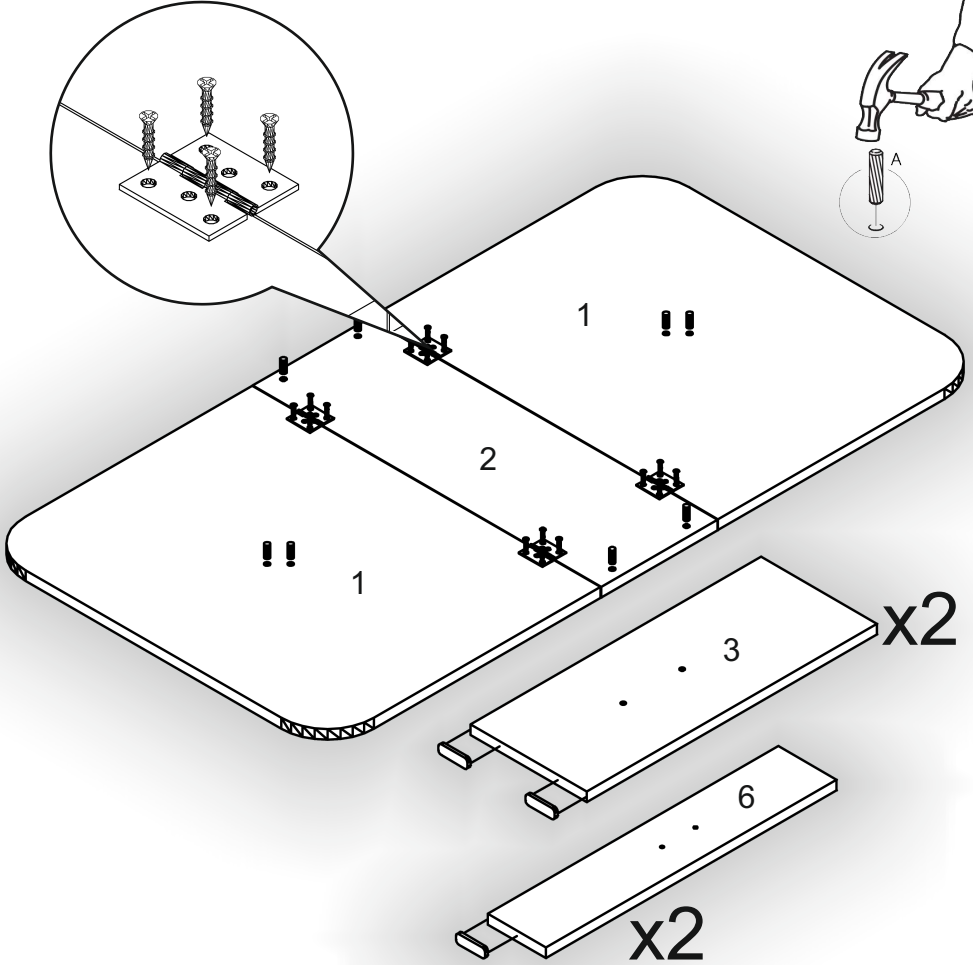

Запорізька меблева фабрика «Pehotin»
Made in Ukraine by «Pehotin»

Стіл журнальний «Квадро» Coffee table «Quadro»

Д-1010 (200), Ш-600, В-480, мм.
L-1010 (200), W-600, H-480, mm.

Інструкція збірки
Assembly instruction

1

pehotin@gmail.com
pehotin.com.ua

Квадро/Quadro

№	довжина(мм) length(mm)	ширина(мм) width(mm)	кількість quantity
1.	600**	420**	2
2.	600**	165**	1
3.	450**	150	2
4.	550**	150	1
5.	420**	120*	2
6.	450**	100	2

1.

 D 3.5x16	 x6	 x8	 x4
--	--	--	--

3

2.

3.

5

4.

5.