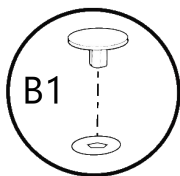

Запорізька меблева фабрика «Pehotin»
Made in Ukraine by «Pehotin»

Стіл журнальний «Квадро» Coffee table «Quadro»

Д-1010 (200), Ш-600, В-480, мм.
L-1010 (200), W-600, H-480, mm.

Інструкція збірки
Assembly instruction

1

pehotin@gmail.com
pehotin.com.ua

Квадро/Quadro

№	довжина(мм) length(mm)	ширина(мм) width(mm)	кількість quantity
1.	600**	420**	2
2.	600**	165**	1
3.	450**	150	2
4.	550**	150	1
5.	420**	120*	2
6.	450**	100	2

1.

 D 3.5x16	 x6	 x8	 x4
--	--	--	--

3

2.

3.

5

4.

5.