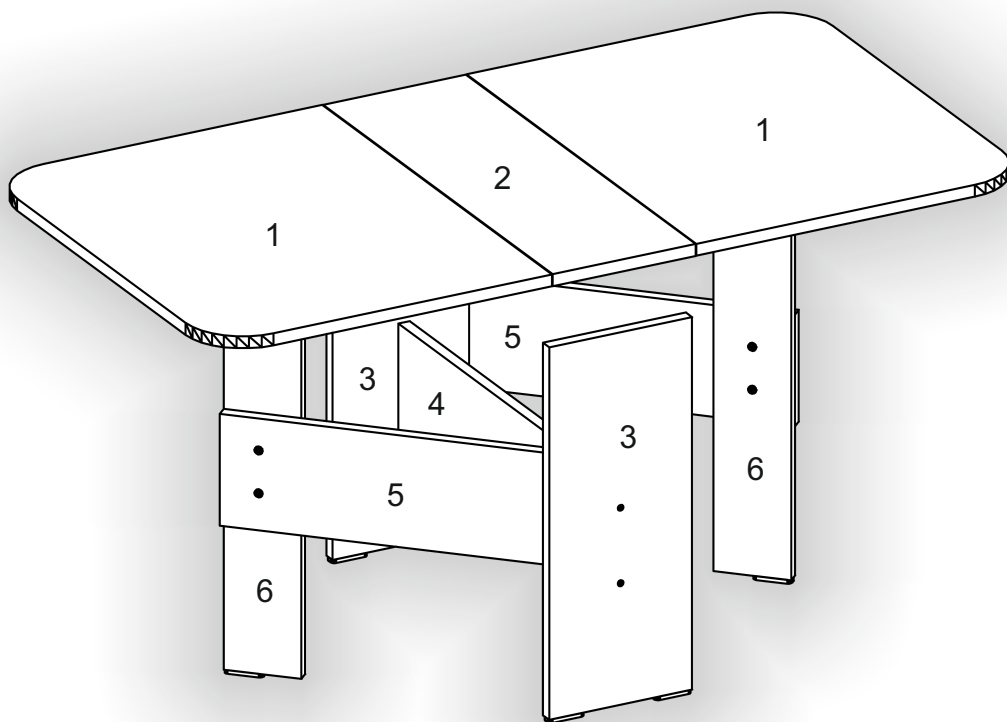

Запорізька меблева фабрика «Pehotin»
Made in Ukraine by «Pehotin»

Стіл журнальний «Квадро» Coffee table «Quadro»

Д-1010 (200), Ш-600, В-480, мм.
L-1010 (200), W-600, H-480, mm.

Інструкція збірки
Assembly instruction

1.

 D 3.5x16	 x6	 x8	 x4
--	--	--	--

3

2.

3.

5

4.

5.