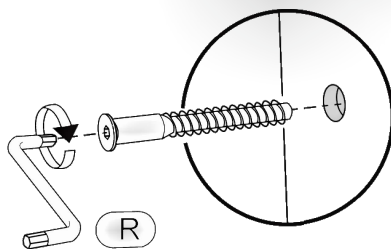

Запорізька меблева фабрика «Pehotin»
Made in Ukraine by «Pehotin»

Стіл журнальний «Квадро» Coffee table «Quadro»

Д-1010 (200), Ш-600, В-480, мм.
L-1010 (200), W-600, H-480, mm.

Інструкція збірки
Assembly instruction

1

pehotin@gmail.com
pehotin.com.ua

Квадро/Quadro

№	довжина(мм) length(mm)	ширина(мм) width(mm)	кількість quantity
1.	600**	420**	2
2.	600**	165**	1
3.	450**	150	2
4.	550**	150	1
5.	420**	120*	2
6.	450**	100	2

1.

 D 3.5x16	 x6	 x8	 x4
--	--	--	--

3

2.

3.

5

4.

5.