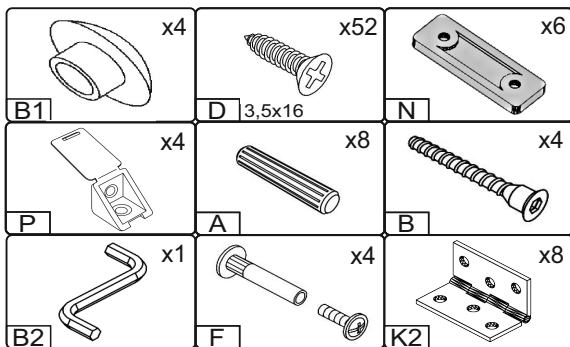

Запорізька меблева фабрика «Pehotin»
Made in Ukraine by «Pehotin»

Стіл журнальний «Квадро» Coffee table «Quadro»

Д-1010 (200), Ш-600, В-480, мм.
L-1010 (200), W-600, H-480, mm.

Інструкція збірки
Assembly instruction

1

pehotin@gmail.com
pehotin.com.ua

Квадро/Quadro

№	довжина(мм) length(mm)	ширина(мм) width(mm)	кількість quantity
1.	600**	420**	2
2.	600**	165**	1
3.	450**	150	2
4.	550**	150	1
5.	420**	120*	2
6.	450**	100	2

1.

 D 3.5x16	 x6	 x8	 x4
--	--	--	--

3

2.

3.

5

4.

5.