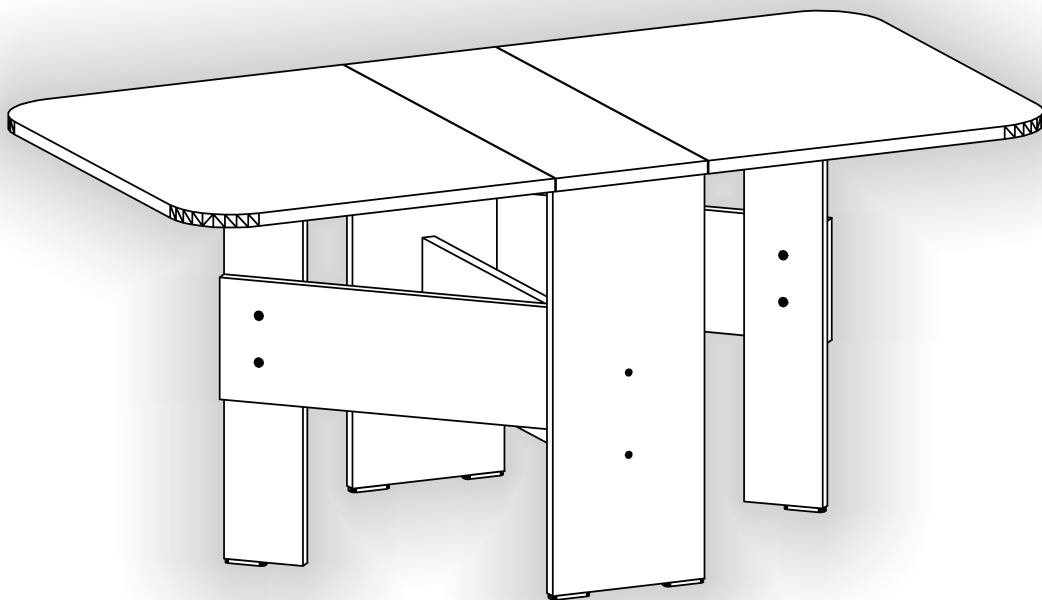

Запорізька меблева фабрика «Pehotin»
Made in Ukraine by «Pehotin»

Стіл журнальний «Квадро» Coffee table «Quadro»

Д-1010 (200), Ш-600, В-480, мм.
L-1010 (200), W-600, H-480, mm.

Інструкція збірки
Assembly instruction

1.

 D 3.5x16	 x6	 x8	 x4
--	--	--	--

3

2.

3.

5

4.

5.