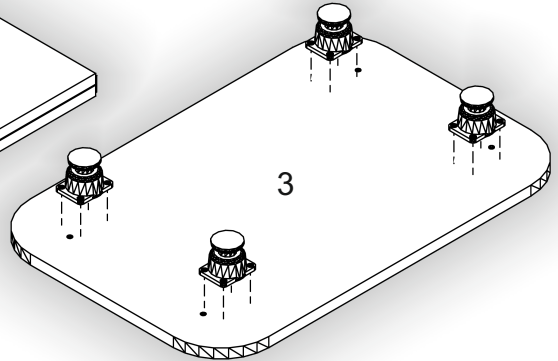

Запорізька меблева фабрика «Pehotin»
Made in Ukraine by «Pehotin»

Журнальний стіл «Альфа» Coffee table «Alpha»

Д-600, Ш-400, В-500, мм.

L-600, W-400, H-500, mm.

Інструкція збірки
Assembly instruction

1

pehotin@gmail.com
pehotin.com.ua

Альфа/Alpha

№	довжина(мм) length(mm)	ширина(мм) width(mm)	кількість quantity
1.	600**	420**	1
2.	600**	420**	1
3.	600**	400**	1
4.	400**	300	2
5.	468**	200	1
6.	468*	70	2
7.	258**	70	1

1.

3

3.

5

4.

6