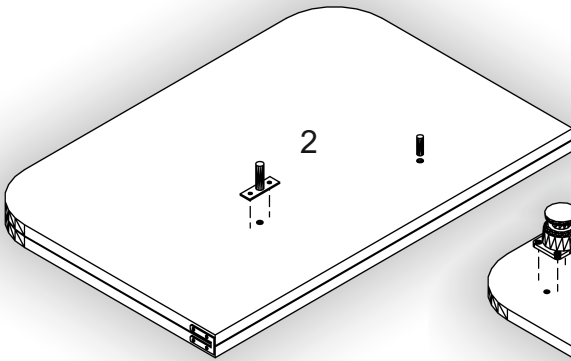

Запорізька меблева фабрика «Pehotin»
Made in Ukraine by «Pehotin»

Журнальний стіл «Альфа» Coffee table «Alpha»

Д-600, Ш-400, В-500, мм.

L-600, W-400, H-500, mm.

Інструкція збірки
Assembly instruction

1

pehotin@gmail.com
pehotin.com.ua

Альфа/Alpha

№	довжина(мм) length(mm)	ширина(мм) width(mm)	кількість quantity
1.	600**	420**	1
2.	600**	420**	1
3.	600**	400**	1
4.	400**	300	2
5.	468**	200	1
6.	468*	70	2
7.	258**	70	1

1.

3

3.

5

4.

6