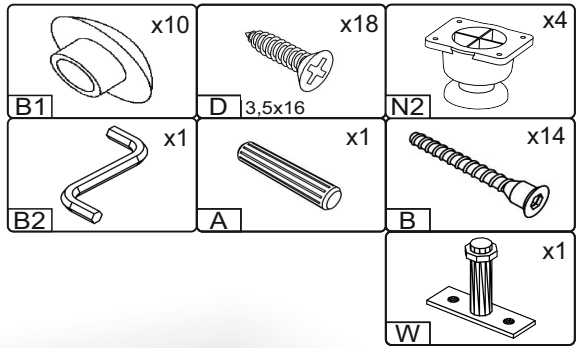

Запорізька меблева фабрика «Pehotin»
Made in Ukraine by «Pehotin»

Журнальний стіл «Альфа» Coffee table «Alpha»

Д-600, Ш-400, В-500, мм.

L-600, W-400, H-500, mm.

Інструкція збірки
Assembly instruction

1

pehotin@gmail.com
pehotin.com.ua

Альфа/Alpha

№	довжина(мм) length(mm)	ширина(мм) width(mm)	кількість quantity
1.	600**	420**	1
2.	600**	420**	1
3.	600**	400**	1
4.	400**	300	2
5.	468**	200	1
6.	468*	70	2
7.	258**	70	1

1.

3

3.

5

4.

6