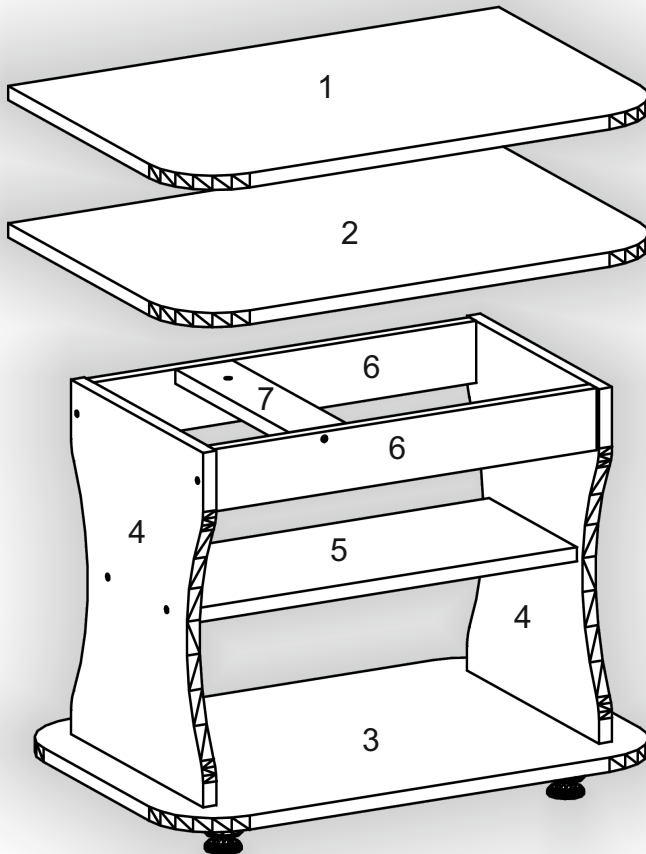

Запорізька меблева фабрика «Pehotin»
Made in Ukraine by «Pehotin»

Журнальний стіл «Альфа» Coffee table «Alpha»

Д-600, Ш-400, В-500, мм.

L-600, W-400, H-500, mm.

Інструкція збірки
Assembly instruction

1

pehotin@gmail.com
pehotin.com.ua

Альфа/Alpha

№	довжина(мм) length(mm)	ширина(мм) width(mm)	кількість quantity
1.	600**	420**	1
2.	600**	420**	1
3.	600**	400**	1
4.	400**	300	2
5.	468**	200	1
6.	468*	70	2
7.	258**	70	1

1.

3

3.

5

4.

6