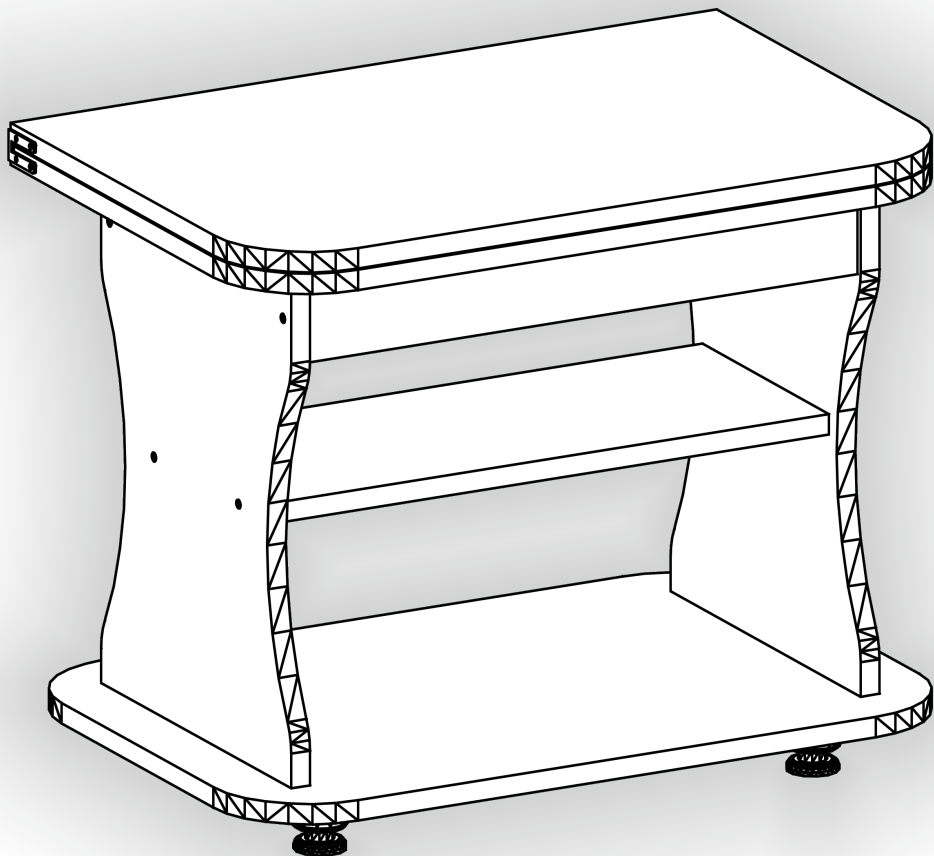

Запорізька меблева фабрика «Pehotin»
Made in Ukraine by «Pehotin»

Журнальний стіл «Альфа» Coffee table «Alpha»

Д-600, Ш-400, В-500, мм.

L-600, W-400, H-500, mm.

Інструкція збірки
Assembly instruction

1

pehotin@gmail.com
pehotin.com.ua