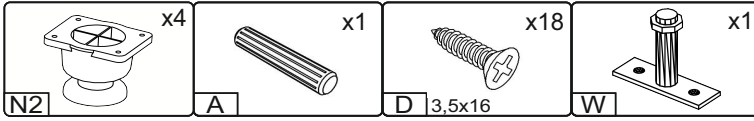

Запорізька меблева фабрика «Pehotin»
Made in Ukraine by «Pehotin»

Журнальний стіл «Альфа» Coffee table «Alpha»

Д-600, Ш-400, В-500, мм.

L-600, W-400, H-500, mm.

Інструкція збірки
Assembly instruction

1

pehotin@gmail.com
pehotin.com.ua

Альфа/Alpha

№	довжина(мм) length(mm)	ширина(мм) width(mm)	кількість quantity
1.	600**	420**	1
2.	600**	420**	1
3.	600**	400**	1
4.	400**	300	2
5.	468**	200	1
6.	468*	70	2
7.	258**	70	1

1.

3

3.

5

4.

6