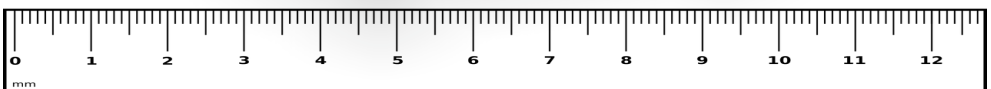

Запорізька меблева фабрика «Pehotin»
Made in Ukraine by «Pehotin»

Журнальний стіл «Альфа» Coffee table «Alpha»

Д-600, Ш-400, В-500, мм.

L-600, W-400, H-500, mm.

Інструкція збірки
Assembly instruction

1

pehotin@gmail.com
pehotin.com.ua

Альфа/Alpha

№	довжина(мм) length(mm)	ширина(мм) width(mm)	кількість quantity
1.	600**	420**	1
2.	600**	420**	1
3.	600**	400**	1
4.	400**	300	2
5.	468**	200	1
6.	468*	70	2
7.	258**	70	1

1.

3

3.

5

4.

6