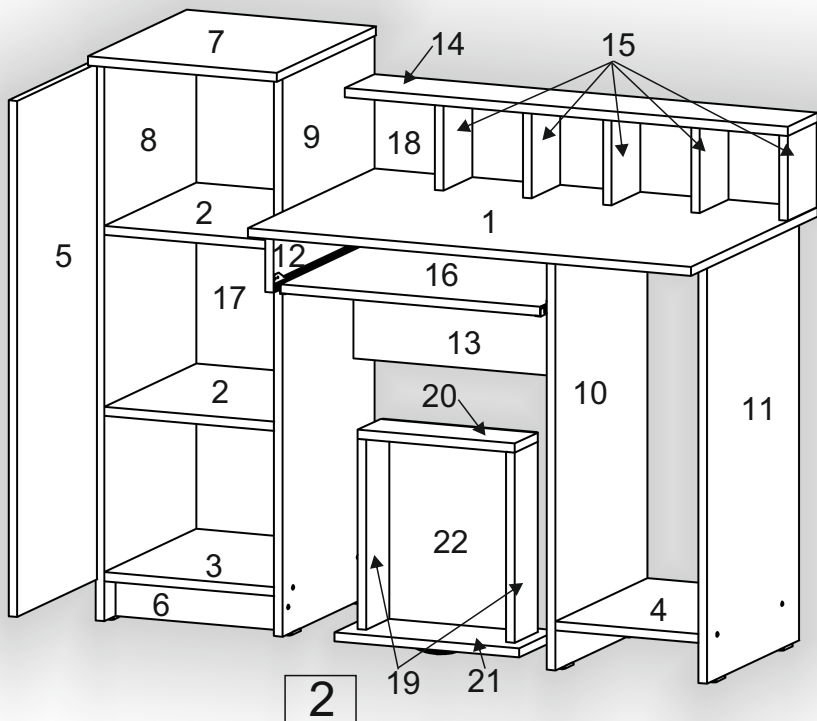

Паралель/Parallel

№	довжина(мм) length(mm)	ширина(мм) width(mm)	кількість quantity
1.	830**	600**	1
2.	318*	390	2
3.	318*	400	1
4.	268**	450	1
5.	906**	346**	1
6.	318	86	1
7.	354*	430**	1
8.	980*	400	1
9.	980*	400	1
10.	730**	450	1
11.	730**	450	1

№	довжина(мм) length(mm)	ширина(мм) width(mm)	кількість quantity
12.	433*	110*	1
13.	526*	300	1
14.	830*	130*	1
15.	150*	125	5
16.	484*	350	1
17.	910	345	1
18.	830	180	1
19.	334*	100	2
20.	244*	100	1
21.	146**	296**	1
22.	240	355	1