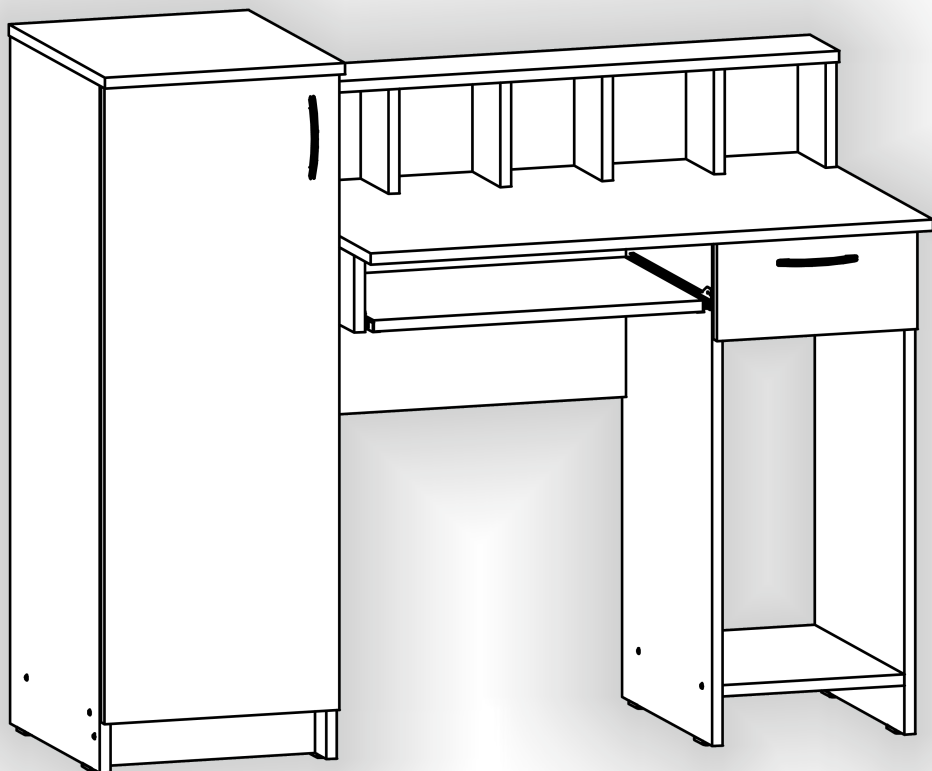

## Desk «Parallel»

Д-1180, Ш-600, В-750(1000), мм.  
L-1180, W-600, H-750(1000), mm.

Інструкція збірки  
Assembly instruction

1

[pehotin@gmail.com](mailto:pehotin@gmail.com)  
[pehotin.com.ua](http://pehotin.com.ua)