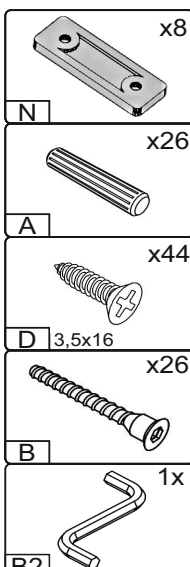

## Desk «Parallel»

Д-1180, Ш-600, В-750(1000), мм.  
L-1180, W-600, H-750(1000), mm.

Інструкція збірки  
Assembly instruction

1

[pehotin@gmail.com](mailto:pehotin@gmail.com)  
[pehotin.com.ua](http://pehotin.com.ua)

# Паралель/Parallel

№	довжина(мм) length(mm)	ширина(мм) width(mm)	кількість quantity
1.	830**	600**	1
2.	318*	390	2
3.	318*	400	1
4.	268**	450	1
5.	906**	346**	1
6.	318	86	1
7.	354*	430**	1
8.	980*	400	1
9.	980*	400	1
10.	730**	450	1
11.	730**	450	1

№	довжина(мм) length(mm)	ширина(мм) width(mm)	кількість quantity
12.	433*	110*	1
13.	526*	300	1
14.	830*	130*	1
15.	150*	125	5
16.	484*	350	1
17.	910	345	1
18.	830	180	1
19.	334*	100	2
20.	244*	100	1
21.	146**	296**	1
22.	240	355	1