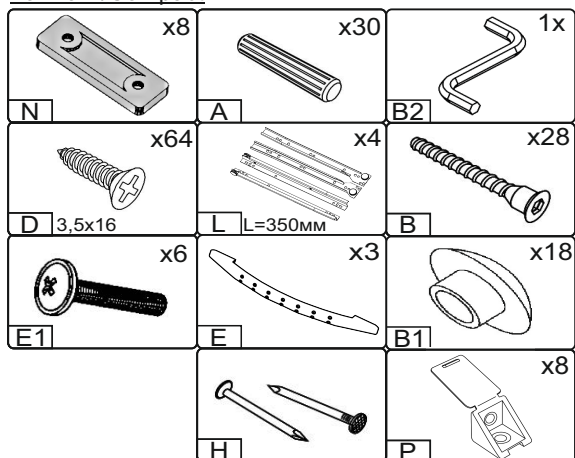

Запорізька меблева фабрика «Pehotin»
Made in Ukraine by «Pehotin»

Стіл «Компакт»

Desk «Compact»

Д-1200, Ш-880, В-750, мм.

L-1200, W-880, H-750, mm.

Інструкція збірки
Assembly instruction

1

pehotin@gmail.com
pehotin.com.ua

Компакт/Compact

№	довжина(мм) length(mm)	ширина(мм) width(mm)	кількість quantity
1.	1200**	880**	1
2.	400**	400**	1
3.	364	120**	2
4.	757*	300	1
5.	268*	430	1
6.	757**	300	1
7.	360*	100**	2
8.	730*	450	1
9.	484*	350	1
10.	286	86	1
11.	730*	450	1
12.	660	268	1
13.	730**	300	2
14.	334*	100	6
15.	242*	100	3
16.	166**	296**	3
17.	240	355	3

1.

3

2.

3.

5

4.

5. x3

 x3	 x3	 x6	 x24
L L=350MM	E	B	D 3,5x16
 H	 E1	 P	 B2