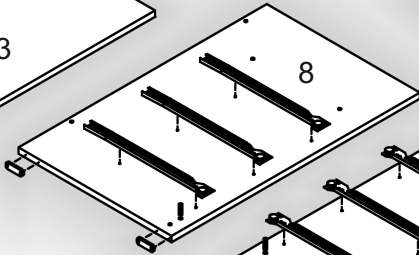

Запорізька меблева фабрика «Pehotin»
Made in Ukraine by «Pehotin»

Стіл «Компакт»

Desk «Compact»

Д-1200, Ш-880, В-750, мм.

L-1200, W-880, H-750, mm.

Інструкція збірки
Assembly instruction

1

pehotin@gmail.com
pehotin.com.ua

Компакт/Compact

№	довжина(мм) length(mm)	ширина(мм) width(mm)	кількість quantity
1.	1200**	880**	1
2.	400**	400**	1
3.	364	120**	2
4.	757*	300	1
5.	268*	430	1
6.	757**	300	1
7.	360*	100**	2
8.	730*	450	1
9.	484*	350	1
10.	286	86	1
11.	730*	450	1
12.	660	268	1
13.	730**	300	2
14.	334*	100	6
15.	242*	100	3
16.	166**	296**	3
17.	240	355	3

1.

3

2.

3.

5

4.

5. x3

 x3	 x3	 x6	 x24
L L=350MM	E	B	D 3,5x16
 H	 E1	 P	 B2