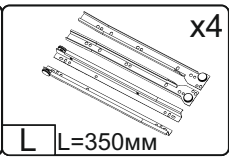

Запорізька меблева фабрика «Pehotin»
Made in Ukraine by «Pehotin»

Стіл «Компакт»

Desk «Compact»

Д-1200, Ш-880, В-750, мм.

L-1200, W-880, H-750, mm.

Інструкція збірки
Assembly instruction

1

pehotin@gmail.com
pehotin.com.ua

Компакт/Compact

№	довжина(мм) length(mm)	ширина(мм) width(mm)	кількість quantity
1.	1200**	880**	1
2.	400**	400**	1
3.	364	120**	2
4.	757*	300	1
5.	268*	430	1
6.	757**	300	1
7.	360*	100**	2
8.	730*	450	1
9.	484*	350	1
10.	286	86	1
11.	730*	450	1
12.	660	268	1
13.	730**	300	2
14.	334*	100	6
15.	242*	100	3
16.	166**	296**	3
17.	240	355	3

1.

3

2.

3.

5

4.

5. x3

 x3	 x3	 x6	 x24
L L=350MM	E	B	D 3,5x16
 H	 E1	 P	 B2