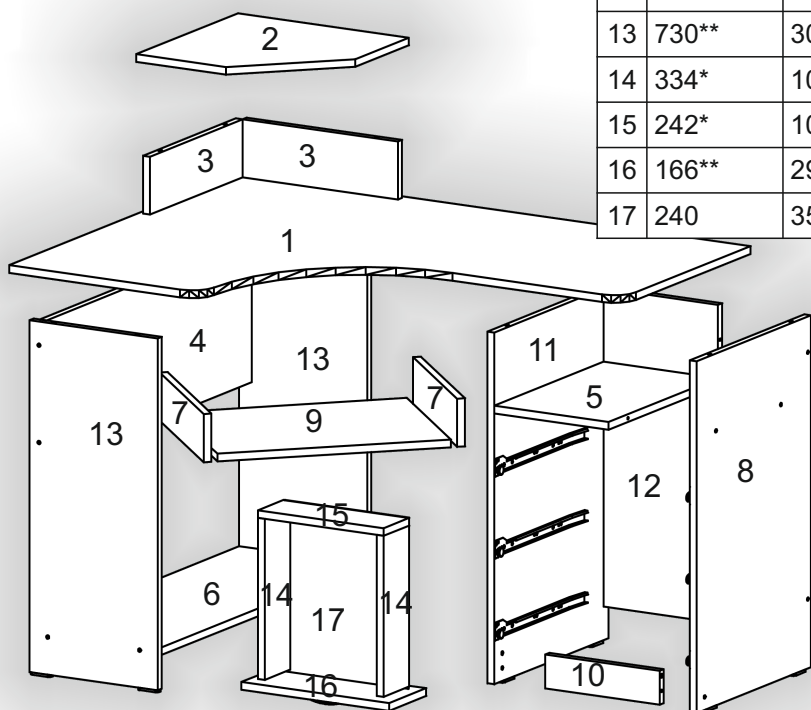

Запорізька меблева фабрика «Pehotin»
Made in Ukraine by «Pehotin»

Стіл «Компакт»

Desk «Compact»

Д-1200, Ш-880, В-750, мм.

L-1200, W-880, H-750, mm.

Інструкція збірки
Assembly instruction

1

pehotin@gmail.com
pehotin.com.ua

Компакт/Compact

№	довжина(мм) length(mm)	ширина(мм) width(mm)	кількість quantity
1.	1200**	880**	1
2.	400**	400**	1
3.	364	120**	2
4.	757*	300	1
5.	268*	430	1
6.	757**	300	1
7.	360*	100**	2
8.	730*	450	1
9.	484*	350	1
10.	286	86	1
11.	730*	450	1
12.	660	268	1
13.	730**	300	2
14.	334*	100	6
15.	242*	100	3
16.	166**	296**	3
17.	240	355	3

1.

3

2.

3.

5

4.

5. x3

 x3	 x3	 x6	 x24
L L=350MM	E	B	D 3,5x16
 H	 E1	 P	 B2