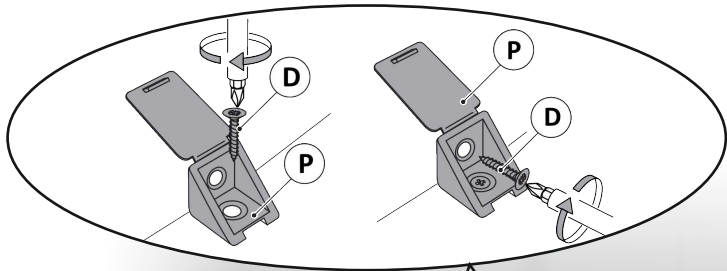

Запорізька меблева фабрика «Pehotin»
Made in Ukraine by «Pehotin»

Стіл «Компакт»

Desk «Compact»

Д-1200, Ш-880, В-750, мм.

L-1200, W-880, H-750, mm.

Інструкція збірки
Assembly instruction

1

pehotin@gmail.com
pehotin.com.ua

Компакт/Compact

№	довжина(мм) length(mm)	ширина(мм) width(mm)	кількість quantity
1.	1200**	880**	1
2.	400**	400**	1
3.	364	120**	2
4.	757*	300	1
5.	268*	430	1
6.	757**	300	1
7.	360*	100**	2
8.	730*	450	1
9.	484*	350	1
10.	286	86	1
11.	730*	450	1
12.	660	268	1
13.	730**	300	2
14.	334*	100	6
15.	242*	100	3
16.	166**	296**	3
17.	240	355	3

1.

3

2.

3.

5

4.

5. x3

 x3	 x3	 x6	 x24
L L=350MM	E	B	D 3,5x16
 H	 E1	 P	 B2