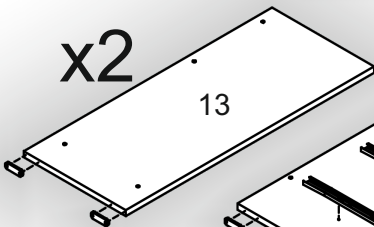

Запорізька меблева фабрика «Pehotin»
Made in Ukraine by «Pehotin»

Стіл «Компакт»

Desk «Compact»

Д-1200, Ш-880, В-750, мм.

L-1200, W-880, H-750, mm.

Інструкція збірки
Assembly instruction

1

pehotin@gmail.com
pehotin.com.ua

Компакт/Compact

№	довжина(мм) length(mm)	ширина(мм) width(mm)	кількість quantity
1.	1200**	880**	1
2.	400**	400**	1
3.	364	120**	2
4.	757*	300	1
5.	268*	430	1
6.	757**	300	1
7.	360*	100**	2
8.	730*	450	1
9.	484*	350	1
10.	286	86	1
11.	730*	450	1
12.	660	268	1
13.	730**	300	2
14.	334*	100	6
15.	242*	100	3
16.	166**	296**	3
17.	240	355	3

1.

3

2.

3.

5

4.

5. x3

 x3	 x3	 x6	 x24
L L=350MM	E	B	D 3,5x16
 H	 E1	 P	 B2