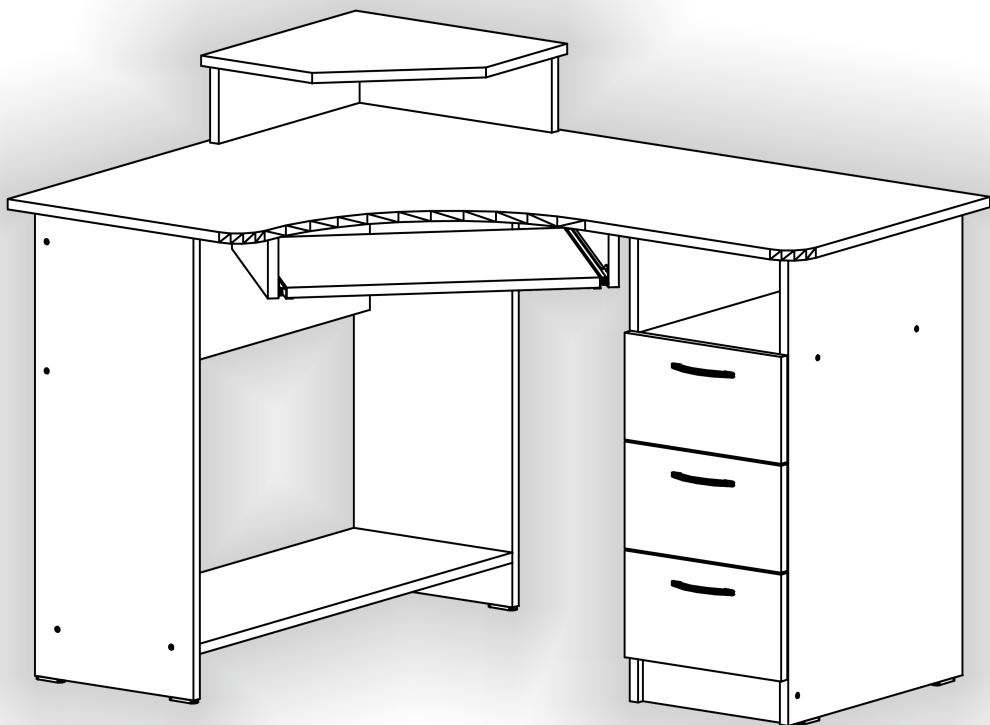

Запорізька меблева фабрика «Pehotin»
Made in Ukraine by «Pehotin»

Стіл «Компакт»

Desk «Compact»

Д-1200, Ш-880, В-750, мм.

L-1200, W-880, H-750, mm.

Інструкція збірки
Assembly instruction

1

pehotin@gmail.com
pehotin.com.ua

1.

3

2.

3.

5

4.

5. x3

 x3	 x3	 x6	 x24
L L=350MM	E	B	D 3,5x16
 H	 E1	 P	 B2