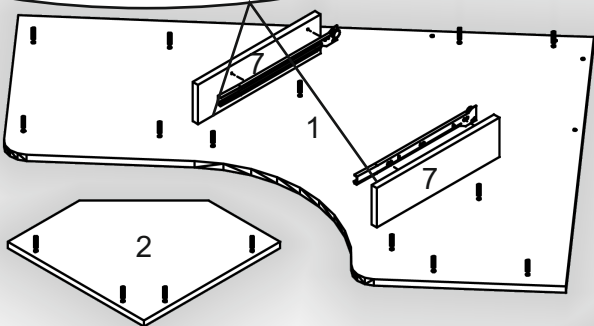

Запорізька меблева фабрика «Pehotin»
Made in Ukraine by «Pehotin»

Стіл «Компакт»

Desk «Compact»

Д-1200, Ш-880, В-750, мм.

L-1200, W-880, H-750, mm.

Інструкція збірки
Assembly instruction

1

pehotin@gmail.com
pehotin.com.ua

Компакт/Compact

№	довжина(мм) length(mm)	ширина(мм) width(mm)	кількість quantity
1.	1200**	880**	1
2.	400**	400**	1
3.	364	120**	2
4.	757*	300	1
5.	268*	430	1
6.	757**	300	1
7.	360*	100**	2
8.	730*	450	1
9.	484*	350	1
10.	286	86	1
11.	730*	450	1
12.	660	268	1
13.	730**	300	2
14.	334*	100	6
15.	242*	100	3
16.	166**	296**	3
17.	240	355	3

1.

3

2.

3.

5

4.

5. x3

 x3	 x3	 x6	 x24
L L=350MM	E	B	D 3,5x16
 H	 E1	 P	 B2