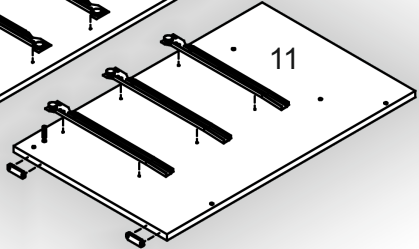

Запорізька меблева фабрика «Pehotin»
Made in Ukraine by «Pehotin»

Стіл «Компакт»

Desk «Compact»

Д-1200, Ш-880, В-750, мм.

L-1200, W-880, H-750, mm.

Інструкція збірки
Assembly instruction

1

pehotin@gmail.com
pehotin.com.ua

Компакт/Compact

№	довжина(мм) length(mm)	ширина(мм) width(mm)	кількість quantity
1.	1200**	880**	1
2.	400**	400**	1
3.	364	120**	2
4.	757*	300	1
5.	268*	430	1
6.	757**	300	1
7.	360*	100**	2
8.	730*	450	1
9.	484*	350	1
10.	286	86	1
11.	730*	450	1
12.	660	268	1
13.	730**	300	2
14.	334*	100	6
15.	242*	100	3
16.	166**	296**	3
17.	240	355	3

1.

3

2.

3.

5

4.

5. x3

 x3	 x3	 x6	 x24
L L=350MM	E	B	D 3,5x16
 H	 E1	 P	 B2