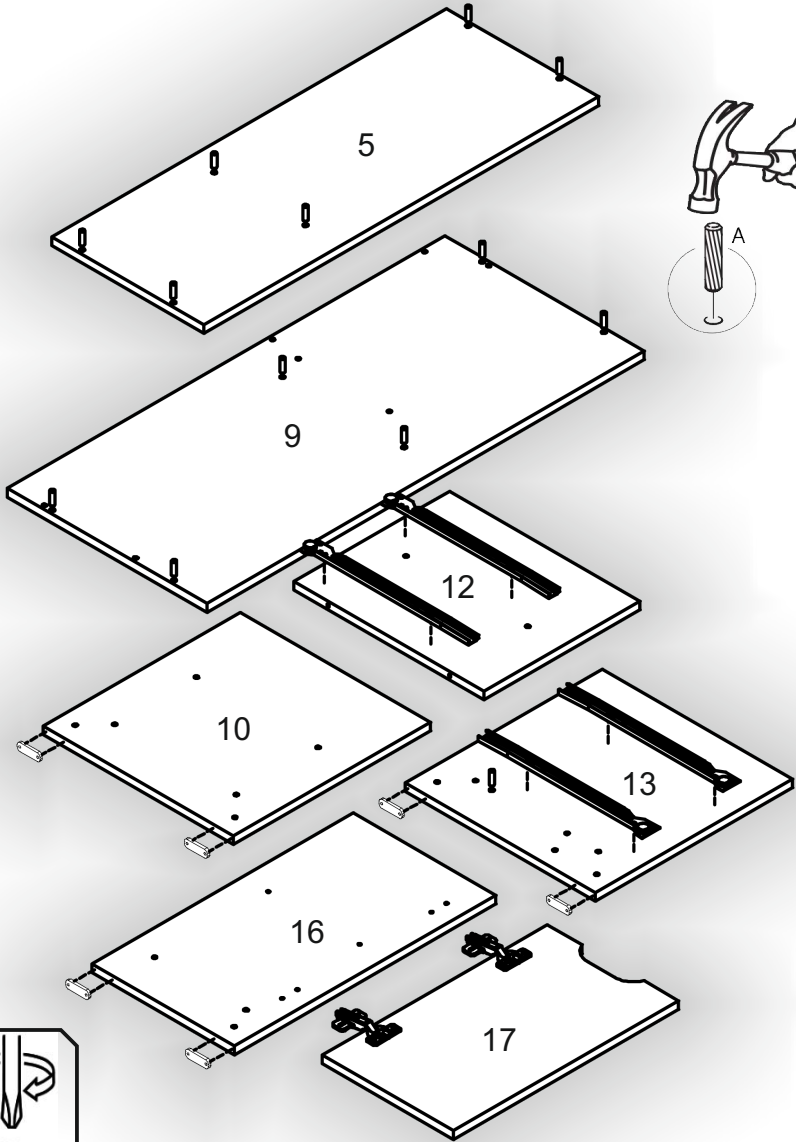

Запорізька меблева фабрика «Pehotin»
Made in Ukraine by «Pehotin»

Тумба ТВ «Шератон» TV Stand «Sheraton»

Д-1200, Ш-420, В-570(1265), мм.
L-1200, W-420, H-570(1265), mm.

Інструкція збірки
Assembly instruction

1

pehotin@gmail.com
pehotin.com.ua

«Шератон»/«Sheraton»

№	довжина(мм) length(mm)	ширина(мм) width(mm)	кількість quantity
1.	830**	520*	1
2.	830*	125*	1
3.	240*	120*	1
4.	400*	120*	2
5.	830*	320**	1
6.	300	120*	2
7.	278	496	1
8.	918	358	1
9.	920*	420**	1
10.	414*	400	1
11.	404*	390	1
12.	328*	400	1

№	довжина(мм) length(mm)	ширина(мм) width(mm)	кількість quantity
13.	414*	400	1
14.	264*	290	1
15.	264*	300	1
16.	550*	300	1
17.	474**	276**	1
18.	264	70	1
19.	888	70	2
20.	888*	400	1
21.	334*	100	4
22.	444*	100	2
23.	168**	496**	2
24.	440	355	2

1.

 x24 D 3,5x16	 x13 A	 x2 L L=350MM	 x6 N	 x2 K
--	---	--	--	---

3

2.

3.

5

4.

5. x2