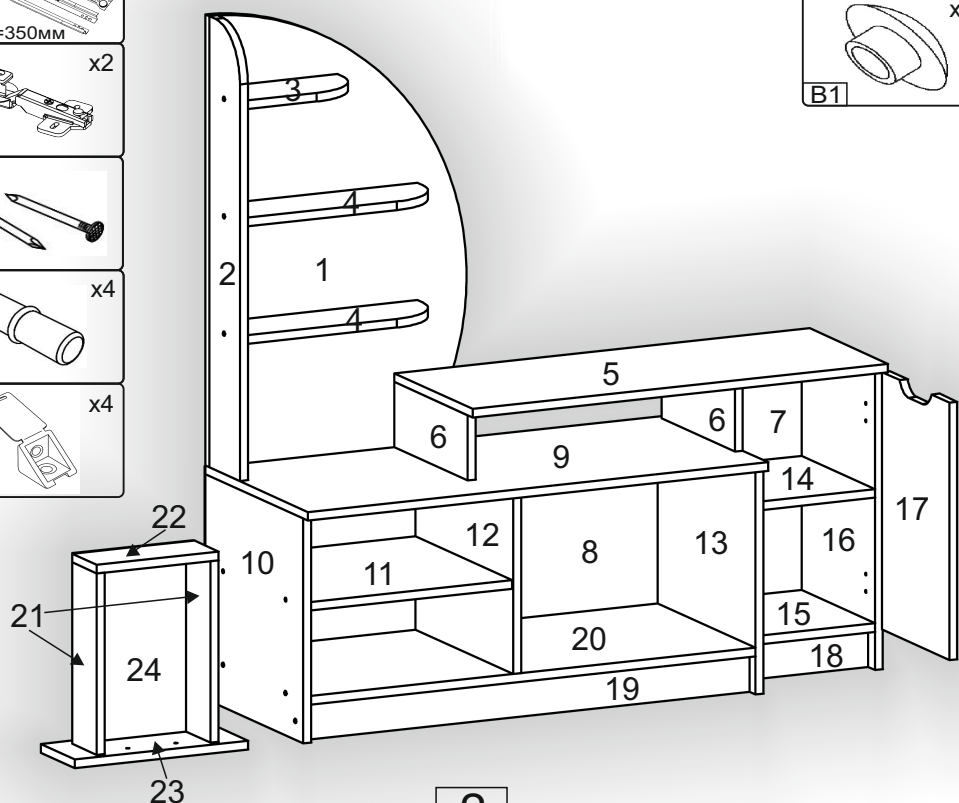

1

pehotin@gmail.com
pehotin.com.ua

«Шератон»/«Sheraton»

№	довжина(мм) length(mm)	ширина(мм) width(mm)	кількість quantity
1.	830**	520*	1
2.	830*	125*	1
3.	240*	120*	1
4.	400*	120*	2
5.	830*	320**	1
6.	300	120*	2
7.	278	496	1
8.	918	358	1
9.	920*	420**	1
10.	414*	400	1
11.	404*	390	1
12.	328*	400	1

№	довжина(мм) length(mm)	ширина(мм) width(mm)	кількість quantity
13.	414*	400	1
14.	264*	290	1
15.	264*	300	1
16.	550*	300	1
17.	474**	276**	1
18.	264	70	1
19.	888	70	2
20.	888*	400	1
21.	334*	100	4
22.	444*	100	2
23.	168**	496**	2
24.	440	355	2

1.

 x24 D 3,5x16	 x13 A	 x2 L L=350MM	 x6 N	 x2 K
--	---	--	--	---

3

2.

3.

5

4.

5. x2