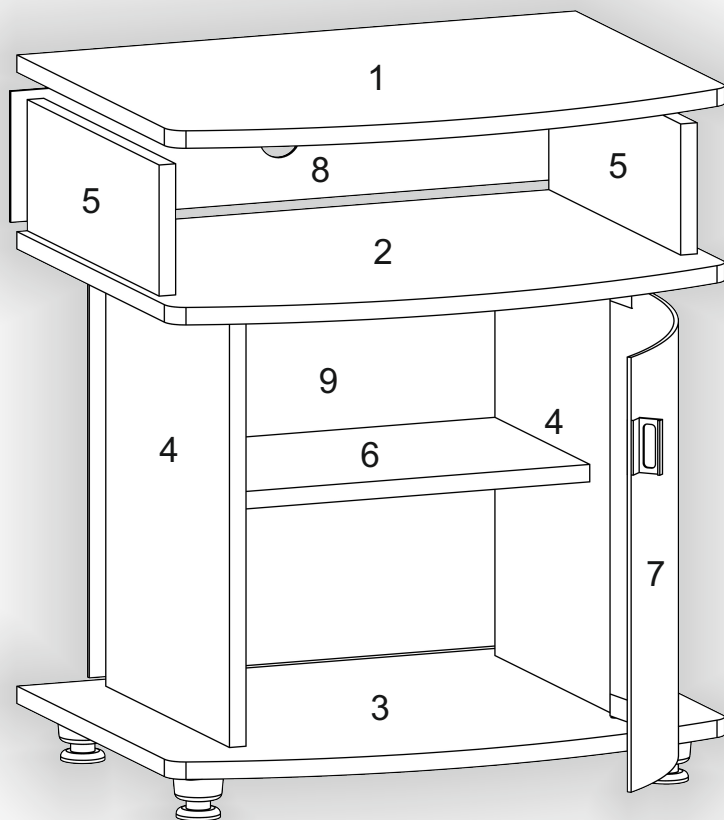

Запорізька меблева фабрика «Pehotin»
Made in Ukraine by «Pehotin»

Тумба ТВ «Консул» TV Stand «Consul»

Д-600, Ш-420, В-620, мм.
L-600, W-420, H-620, mm.

Інструкція збірки
Assembly instruction

1

pehotin@gmail.com
pehotin.com.ua

«Консул»/«Consul»

№	довжина(мм) length(mm)	ширина(мм) width(mm)	кількість quantity
1.	600**	420**	1
2.	600**	420**	1
3.	600**	420**	1
4.	400*	300	2
5.	320	120**	2
6.	446*	230	1
7.	392	448	1
8.	585	150	1
9.	400	480	1

1.

3

2.

3.

5

4.

6

5.