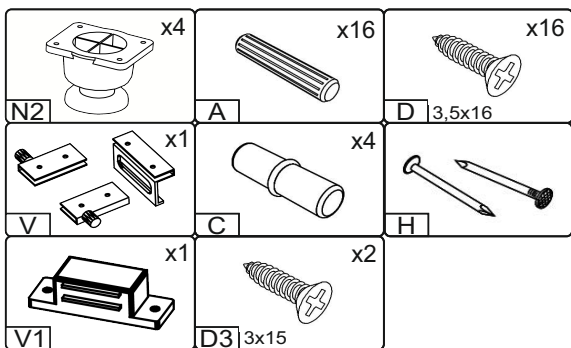

Запорізька меблева фабрика «Pehotin»
Made in Ukraine by «Pehotin»

Тумба ТВ «Консул» TV Stand «Consul»

Д-600, Ш-420, В-620, мм.
L-600, W-420, H-620, mm.

Інструкція збірки
Assembly instruction

1

pehotin@gmail.com
pehotin.com.ua

«Консул»/«Consul»

№	довжина(мм) length(mm)	ширина(мм) width(mm)	кількість quantity
1.	600**	420**	1
2.	600**	420**	1
3.	600**	420**	1
4.	400*	300	2
5.	320	120**	2
6.	446*	230	1
7.	392	448	1
8.	585	150	1
9.	400	480	1