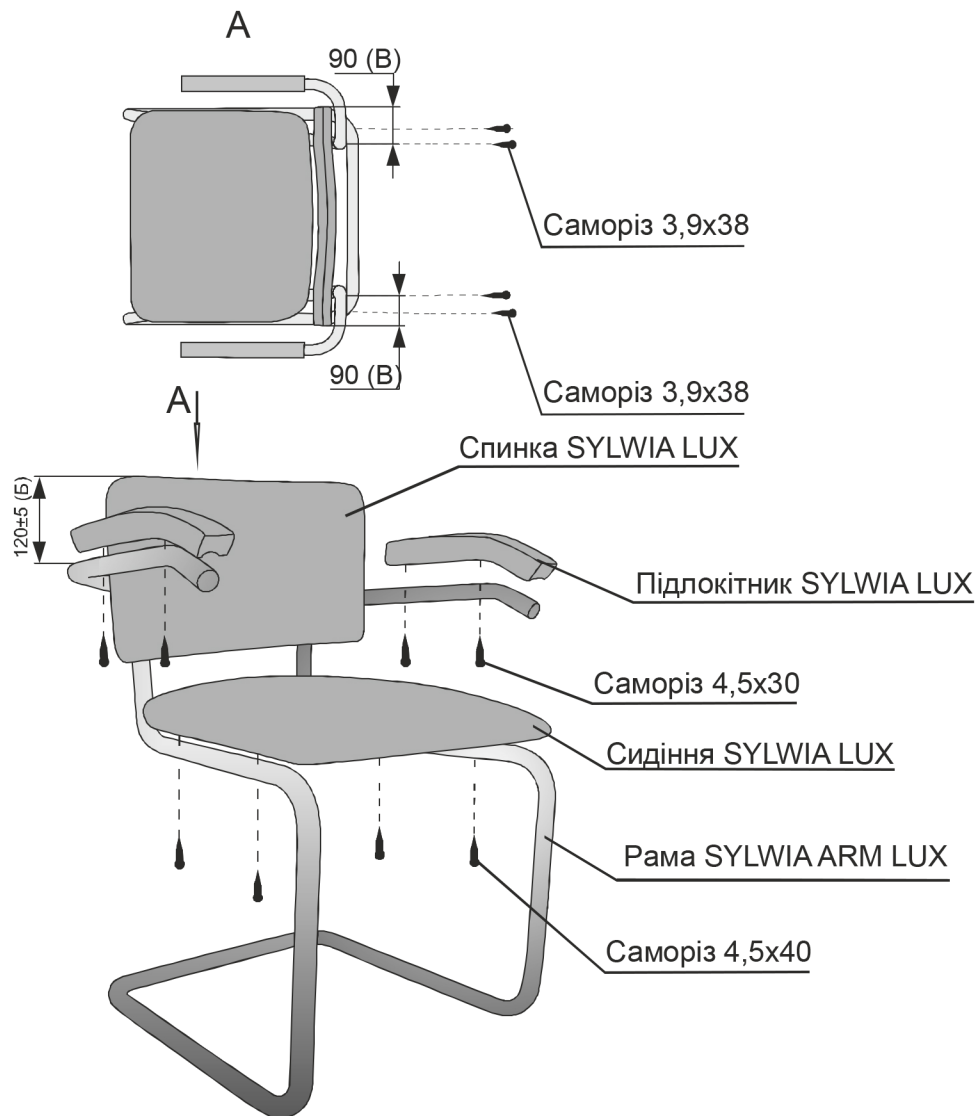

NS[®] Стілець SYLWIA ARM LUX

NOWY STYL

Інструкція зі складання та експлуатації

Перед початком складання переконайтесь в наявності всіх необхідних комплектуючих.

Перелік комплектуючих:

- рама SYLWIA ARM LUX
- спинка SYLWIA LUX
- сидіння SYLWIA LUX
- 2 підлокітника SYLWIA LUX
- 4 саморізів 4,5x40
- 4 саморіза 4,5x30
- 4 саморізи 3,9x38

СКЛАДАННЯ

- Прикріпити спинку на раму за допомогою 4-х саморізів 3,9x38 зі збереженням розміру В (мм) (допускається підгинання рами до вказаного розміру, В без пошкодження декоративного покриття). Також необхідно при складанні забезпечити розмір Б.
- Встановити сидіння на раму й закріпити 4-ма саморізами 4,5x40.
- Встановити на раму підлокітники та закріпити їх саморізами 4,5x30.