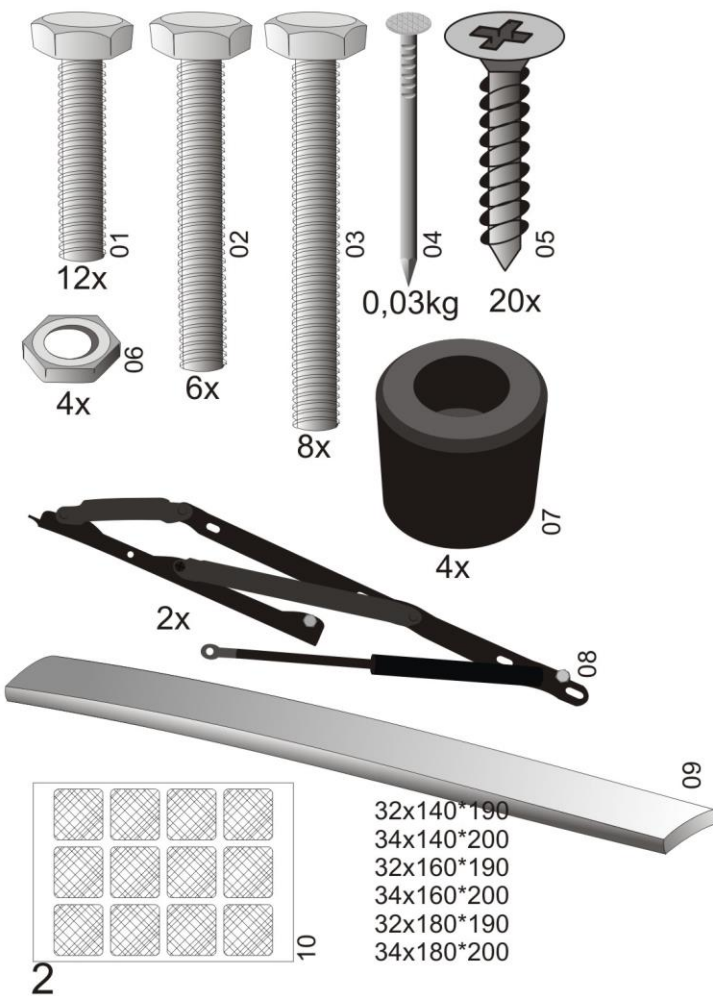

## ІНСТРУКЦІЯ ПО ЗБІРЦІ ЛІЖКА ИНСТРУКЦИЯ ПО СБОРКЕ КРОВАТИ ASSEMBLING INSTRUCTION FOR BED

1400\*1900/2000  
1600\*1900/2000  
1800\*1900/2000

1

4

5

5

6

7

32x140\*190  
 34x140\*200  
 32x160\*190  
 34x160\*200  
 32x180\*190  
 34x180\*200

8