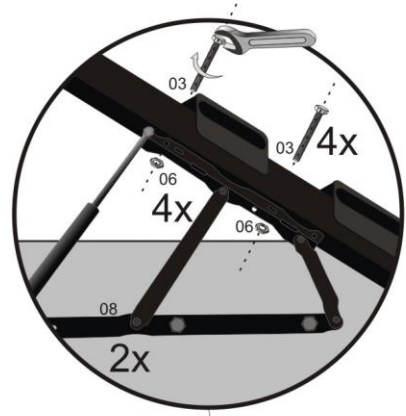

## ІНСТРУКЦІЯ ПО ЗБІРЦІ ЛІЖКА ИНСТРУКЦИЯ ПО СБОРКЕ КРОВАТИ ASSEMBLING INSTRUCTION FOR BED

1400\*1900/2000  
1600\*1900/2000  
1800\*1900/2000

1

4

5

5

6

7

32x140\*190  
 34x140\*200  
 32x160\*190  
 34x160\*200  
 32x180\*190  
 34x180\*200

8