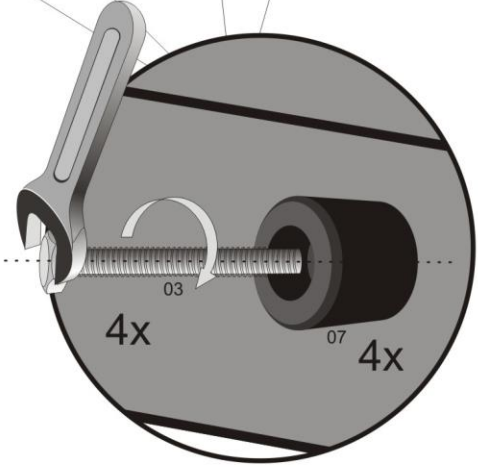

## ІНСТРУКЦІЯ ПО ЗБІРЦІ ЛІЖКА ИНСТРУКЦИЯ ПО СБОРКЕ КРОВАТИ ASSEMBLING INSTRUCTION FOR BED

1400\*1900/2000  
1600\*1900/2000  
1800\*1900/2000

1

4

5

5

6

7

32x140\*190  
 34x140\*200  
 32x160\*190  
 34x160\*200  
 32x180\*190  
 34x180\*200

8