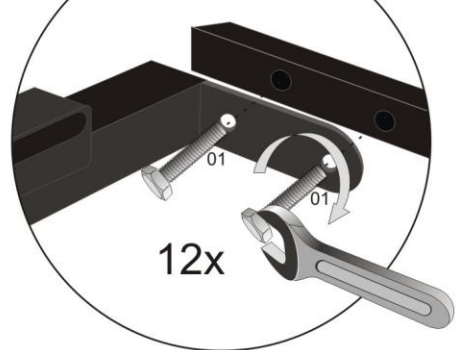

## ІНСТРУКЦІЯ ПО ЗБІРЦІ ЛІЖКА ИНСТРУКЦИЯ ПО СБОРКЕ КРОВАТИ ASSEMBLING INSTRUCTION FOR BED

1400\*1900/2000  
1600\*1900/2000  
1800\*1900/2000

1

4

5

5

6

7

32x140\*190  
 34x140\*200  
 32x160\*190  
 34x160\*200  
 32x180\*190  
 34x180\*200

8