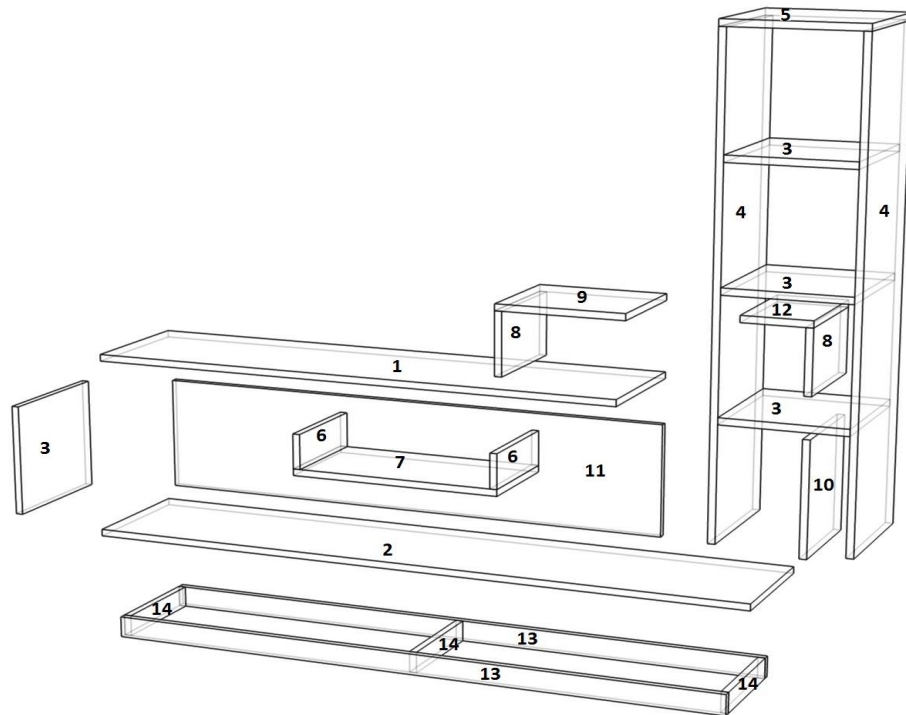

## тумба тв-8

детали									
1	1184	300	1	шт.	8	150	250	2	шт.
2	1484	300	1	шт.	9	284	250	1	шт.
3	268	300	4	шт.	10	268	250	1	шт.
4	1120	300	2	шт.	11	1167	267	1	шт.
5	301	301	1	шт.	12	150	250	1	шт.
6	84	234	2	шт.	13	1400	50	2	шт.
7	470	234	1	шт.	14	250	50	3	шт.

**MIKO**  
**МЕБЛІ**

фурнитура		
Комформат	55	шт.
Заглушка К (темные)	10	шт.
Заглушка К (светлые)	45	шт.
Опора пластик	6	шт.
Саморез 16мм	12	шт.
Минификс	8	шт.
Заглушка минификс	8	шт.