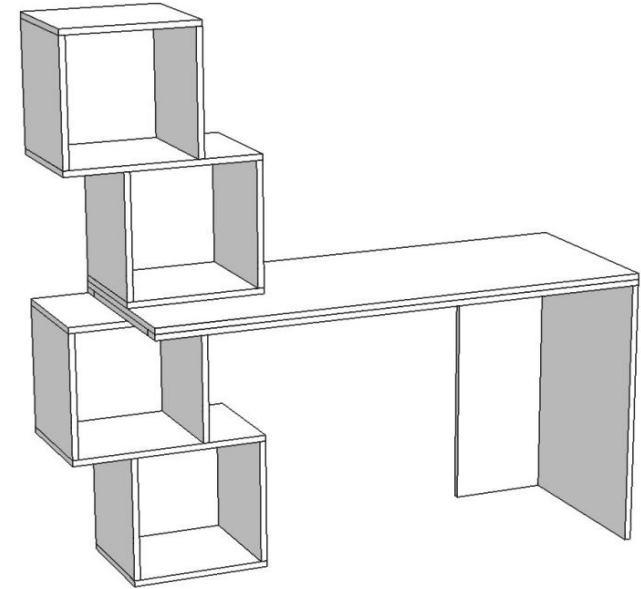

Стол СК-4

детали

1	1300	500	1	шт.
2	710	500	1	шт.
3	710	250	1	шт.
4	355	300	4	шт.
5	505	300	2	шт.
6	331	300	8	шт.
7	350	350	4	ДВП

Фурнитура

экцентровая стяжка	3 шт.
заглушка М	3 шт.
опора пластиковая	7 шт.
комформат	35 шт.
заглушка К	35 шт.
саморез 16мм	14 шт.
саморез 30мм	8 шт.
гвоздь	70 шт.
заглушка крест	8 шт.