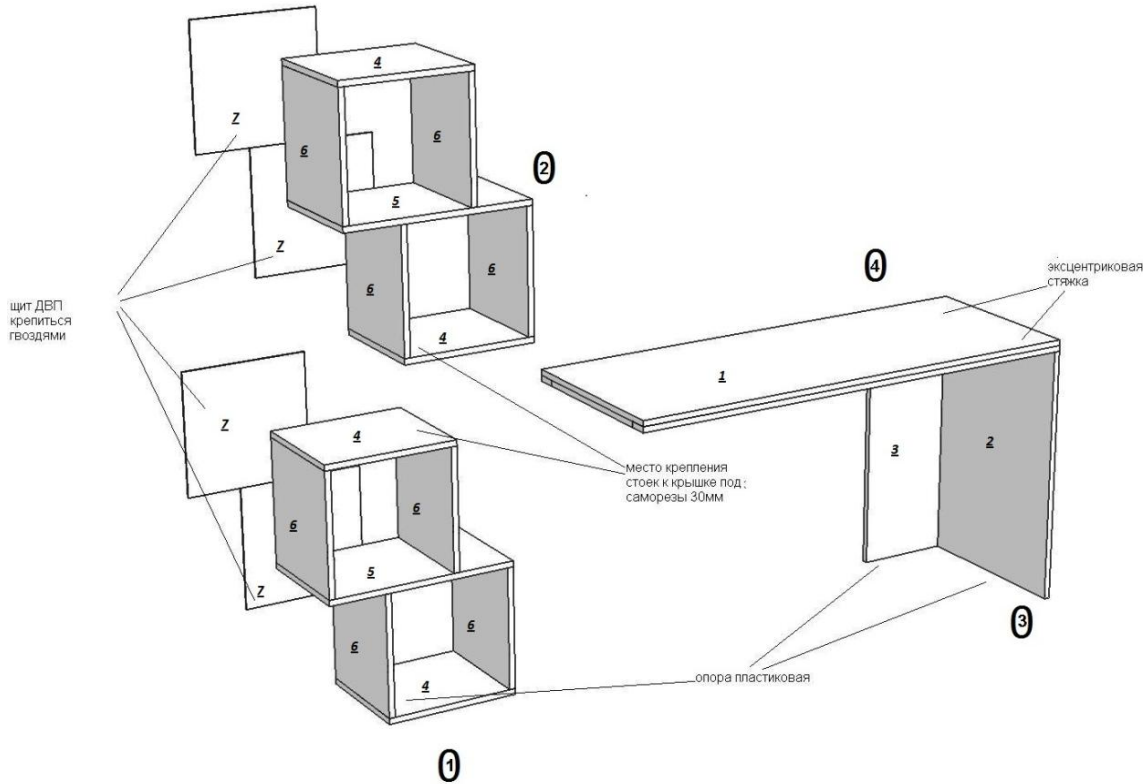

Стол СК-4

детали

1	1300	500	1	шт.
2	710	500	1	шт.
3	710	250	1	шт.
4	355	300	4	шт.
5	505	300	2	шт.
6	331	300	8	шт.
7	350	350	4	ДВП

Фурнитура

экцентровая стяжка	3 шт.
заглушка М	3 шт.
опора пластиковая	7 шт.
комформат	35 шт.
заглушка К	35 шт.
саморез 16мм	14 шт.
саморез 30мм	8 шт.
гвоздь	70 шт.
заглушка крест	8 шт.