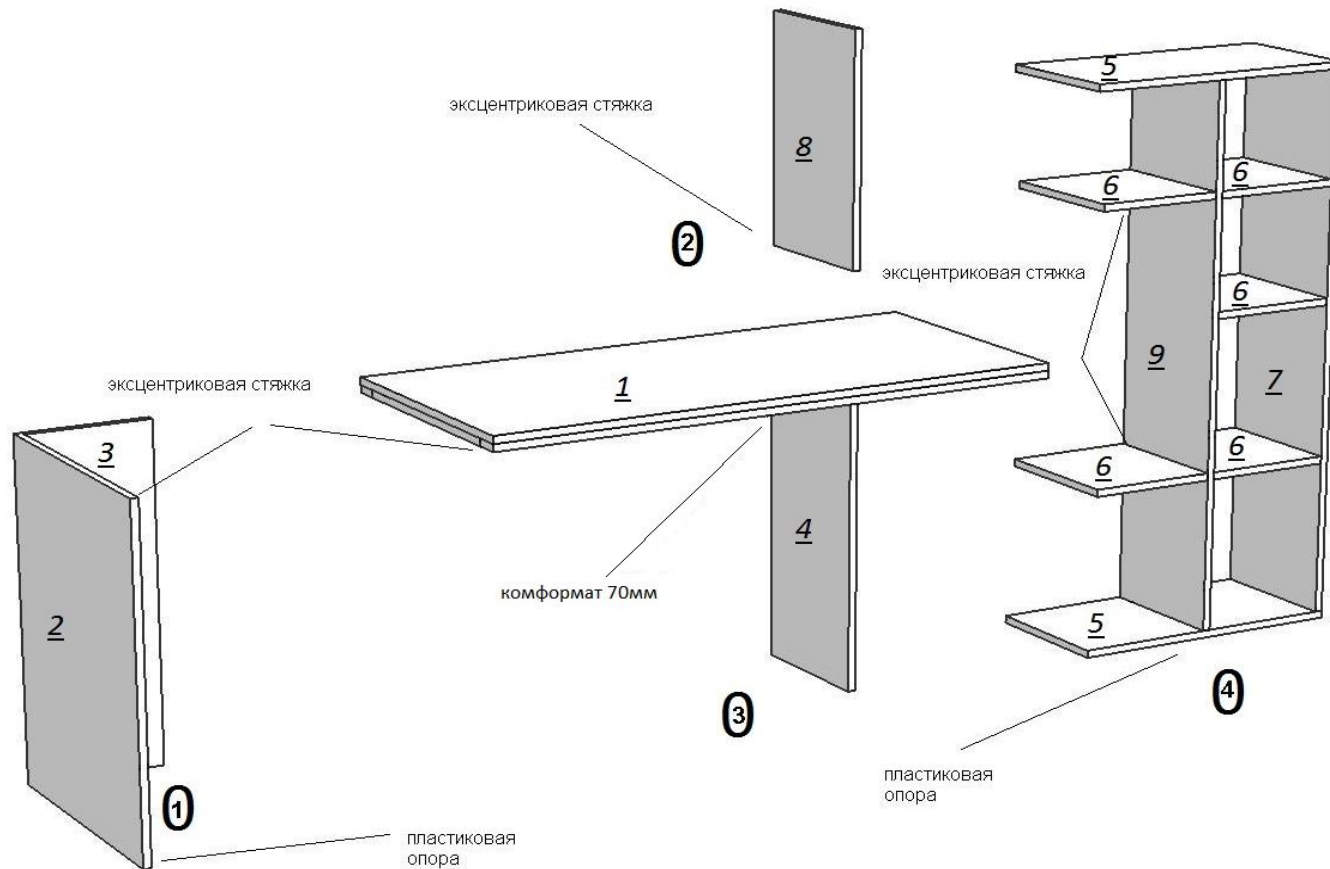

Стол СК2

Фурнитура			
1	Комформат	33	шт.
2	Эксцентриковая стяжка	9	шт.
3	Заглушка К	31	шт.
4	Заглушка М	9	шт.
5	Саморез 16мм	14	шт.
6	Опора пластик	7	шт.
7	Комформат 70мм	2	шт.

Детали				
1	1200	550	1	шт.
2	710	550	1	шт.
3	710	250	1	шт.
4	694	300	1	шт.
5	600	300	2	шт.
6	276	299	5	шт.
7	1218	300	1	шт.
8	492	300	1	шт.
9	1218	299	1	шт.