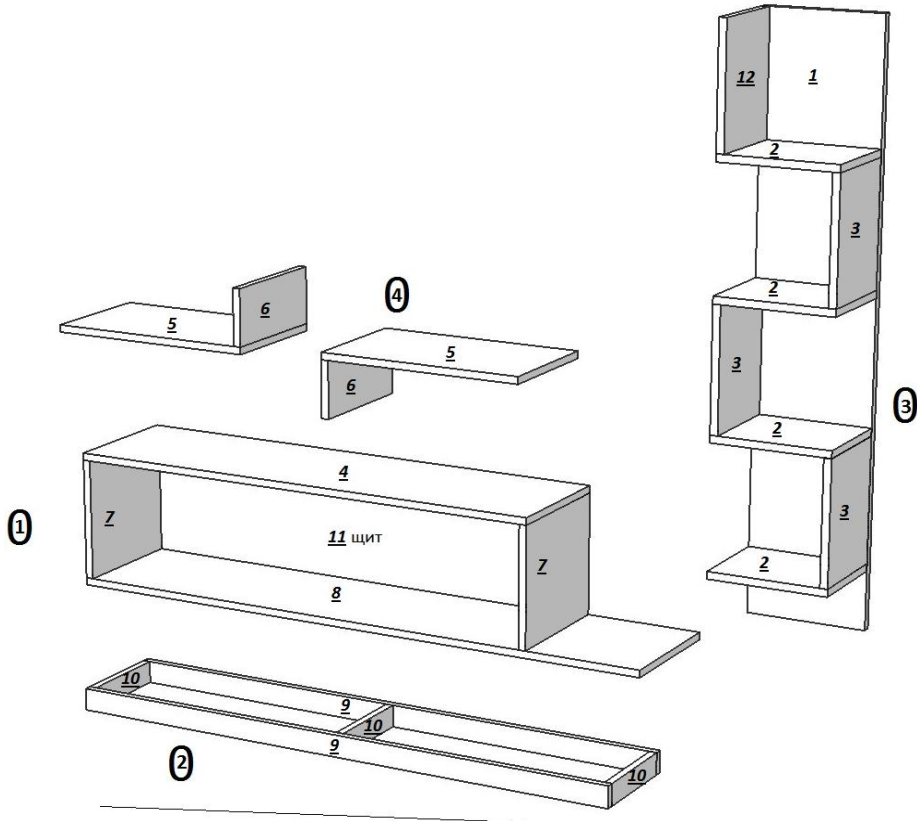

Тумба ТВ-3

детали									
1	1250	250	1	шт.	7	268	280	2	шт.
2	250	200	4	шт.	8	1301	280	1	шт.
3	265	200	3	шт.	9	1250	50	2	шт.
4	1050	280	1	шт.	10	210	50	3	шт.
5	444	263	2	шт.	11	1017	267	1	шт.
6	126	263	2	шт.	12	265	200	1	шт.

опора пластик

фурнитура		
комформат	60	шт.
заглушка к.	60	шт.
опора пластик	6	шт.
саморез 16мм	12	шт.