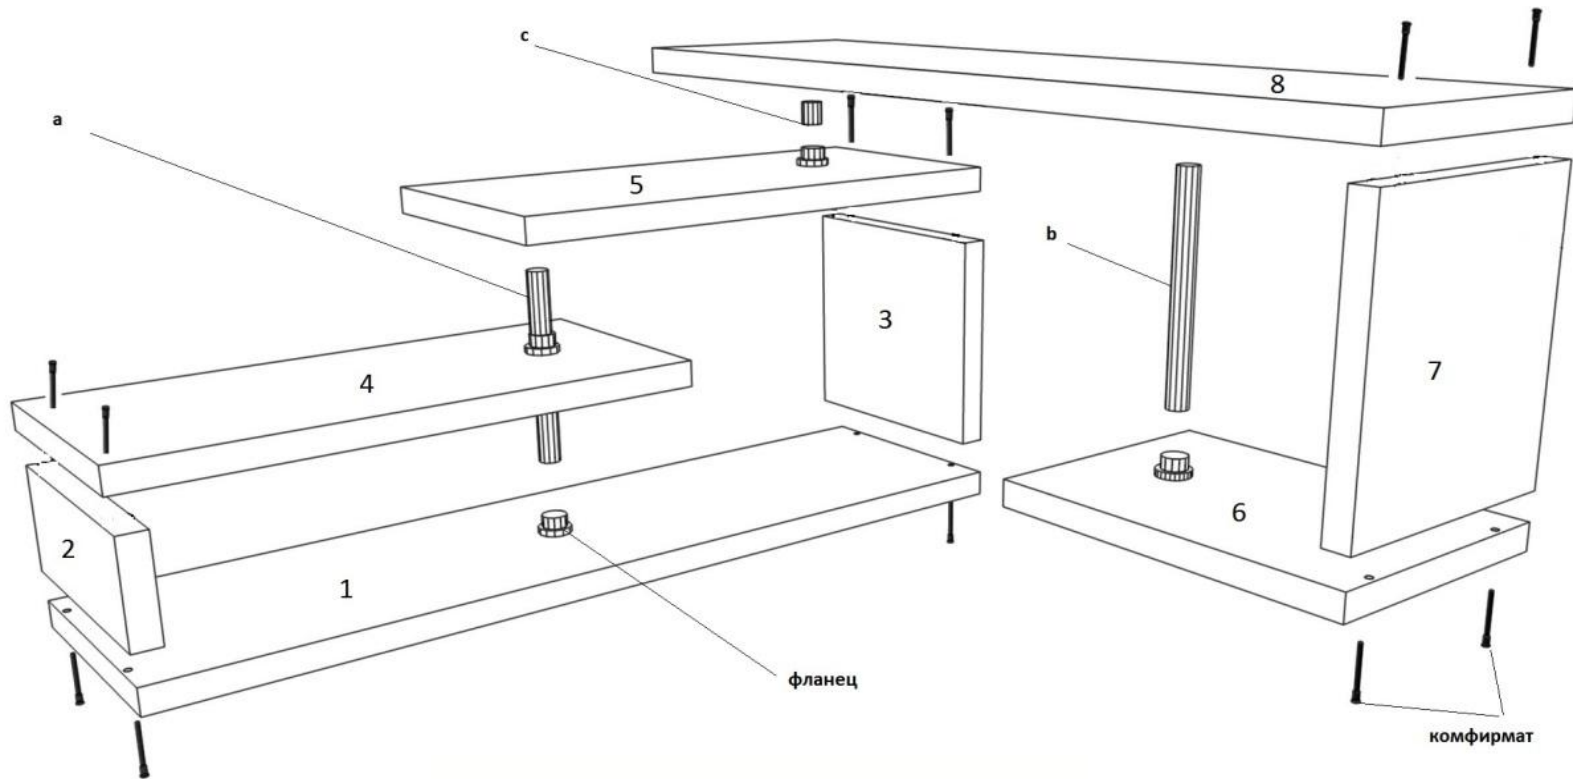

Тумба ТВ-У1

Детали

1	1102x302	мм
2	124x302	мм
3	280x302	мм
4	652x302	мм
5	652x302	мм
6	452x302	мм
7	342x302	мм
8	1103x302	мм

Трубы

a	295	мм
b	359	мм
c	45	мм

MIKO МЕБЛІ