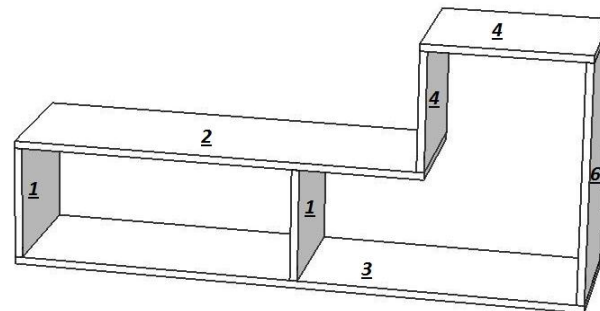

## Тумба ТВ-5

**MIKO**  
**МЕБЛІ**

детали					
1	248	299	4	шт.	
2	866	300	2	шт.	
3	1200	300	2	шт.	
4	264	299	2	шт.	
5	350	300	2	шт.	
6	528	299	2	шт.	

войлочная опора клеится в местах соприкосновения с полом в зависимости как будет стоять конструкция