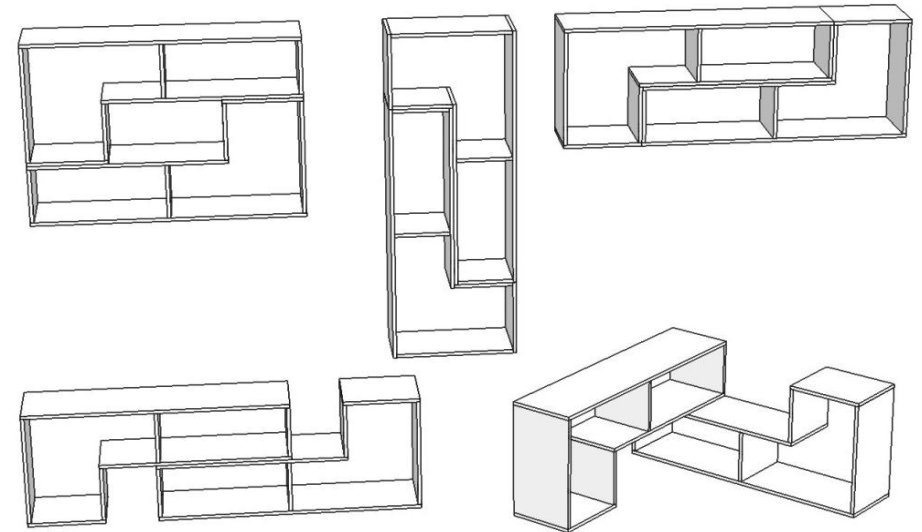

## Тумба ТВ-5

**MIKO**  
**МЕБЛІ**

детали					
1	248	299	4	шт.	
2	866	300	2	шт.	
3	1200	300	2	шт.	
4	264	299	2	шт.	
5	350	300	2	шт.	
6	528	299	2	шт.	

войлочная опора клеится в местах соприкосновения с полом в зависимости как будет стоять конструкция

фурнитура		
Комформат	28	шт.
Заглушка К	28	шт.
Опора войлок	10	шт.