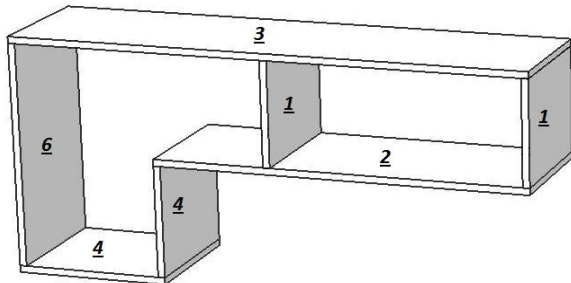

## Тумба ТВ-5

**MIKO**  
**МЕБЛІ**

детали					
1	248	299	4	шт.	
2	866	300	2	шт.	
3	1200	300	2	шт.	
4	264	299	2	шт.	
5	350	300	2	шт.	
6	528	299	2	шт.	

войлочная опора клеится в местах соприкосновения с полом в зависимости как будет стоять конструкция