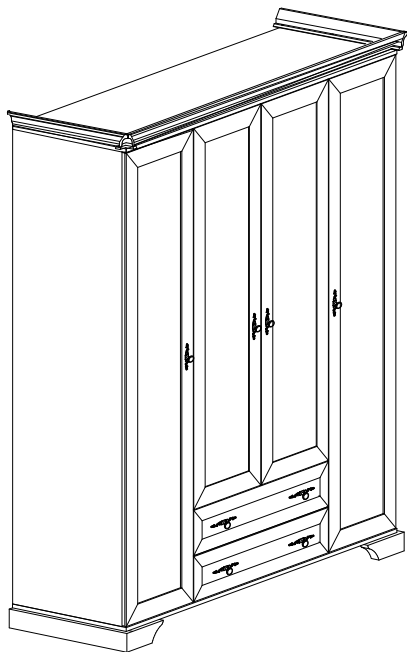

# Iris/Ирис/Iris

Шафа 4Д  
Шкаф 4Д  
Wardrobe 4D

number	Measurements	Pcs.
1	1951x540	1
2	1951x540	1
3	1951x537	1
4	1951x537	1
5	1776x562	1
6	1776x562	1
7	872x537	1
8	872x100	1
9	419x536	4
10	418x536	4
11	500x140	2
12	500x140	2
13	814x140	2
14	186x884	2
15	1945x440	2
16	1566x440	2
17	824x494	2
18	582x238x77	1
19	582x238x77	1
20	160x77	2
21	1581x443	2
22	1970x436	2
23	389x888	1
24	555x	1
25	555x	1
27	1847x	1
28	1560x	1
29	868x	1

X8

2

**2**

**3**

**3**

**4**

4

5