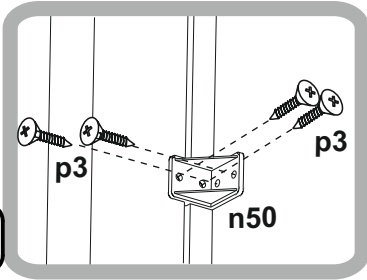

# Iris/Ирис/Iris

Шафа 4Д  
Шкаф 4Д  
Wardrobe 4D

number	Measurements	Pcs.
1	1951x540	1
2	1951x540	1
3	1951x537	1
4	1951x537	1
5	1776x562	1
6	1776x562	1
7	872x537	1
8	872x100	1
9	419x536	4
10	418x536	4
11	500x140	2
12	500x140	2
13	814x140	2
14	186x884	2
15	1945x440	2
16	1566x440	2
17	824x494	2
18	582x238x77	1
19	582x238x77	1
20	160x77	2
21	1581x443	2
22	1970x436	2
23	389x888	1
24	555x	1
25	555x	1
27	1847x	1
28	1560x	1
29	868x	1

X8

2

**2**

**3**

**3**

**4**

4

5