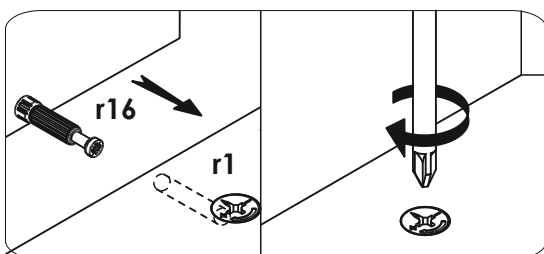

# Iris/Ирис/Iris

Шафа 4Д  
Шкаф 4Д  
Wardrobe 4D

number	Measurements	Pcs.
1	1951x540	1
2	1951x540	1
3	1951x537	1
4	1951x537	1
5	1776x562	1
6	1776x562	1
7	872x537	1
8	872x100	1
9	419x536	4
10	418x536	4
11	500x140	2
12	500x140	2
13	814x140	2
14	186x884	2
15	1945x440	2
16	1566x440	2
17	824x494	2
18	582x238x77	1
19	582x238x77	1
20	160x77	2
21	1581x443	2
22	1970x436	2
23	389x888	1
24	555x	1
25	555x	1
27	1847x	1
28	1560x	1
29	868x	1

X8

2

**2**

**3**

**3**

**4**

4

5