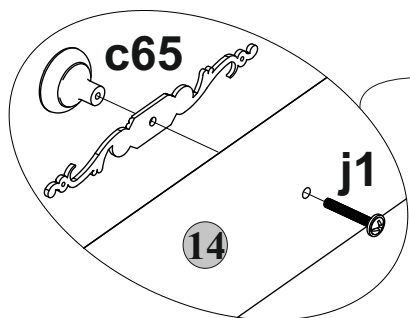

# Iris/Ирис/Iris

Шафа 4Д  
Шкаф 4Д  
Wardrobe 4D

number	Measurements	Pcs.
1	1951x540	1
2	1951x540	1
3	1951x537	1
4	1951x537	1
5	1776x562	1
6	1776x562	1
7	872x537	1
8	872x100	1
9	419x536	4
10	418x536	4
11	500x140	2
12	500x140	2
13	814x140	2
14	186x884	2
15	1945x440	2
16	1566x440	2
17	824x494	2
18	582x238x77	1
19	582x238x77	1
20	160x77	2
21	1581x443	2
22	1970x436	2
23	389x888	1
24	555x	1
25	555x	1
27	1847x	1
28	1560x	1
29	868x	1

X8

2

**2**

**3**

**3**

**4**

4

5

5

6

7

6

8

9

7

**10**

**8**