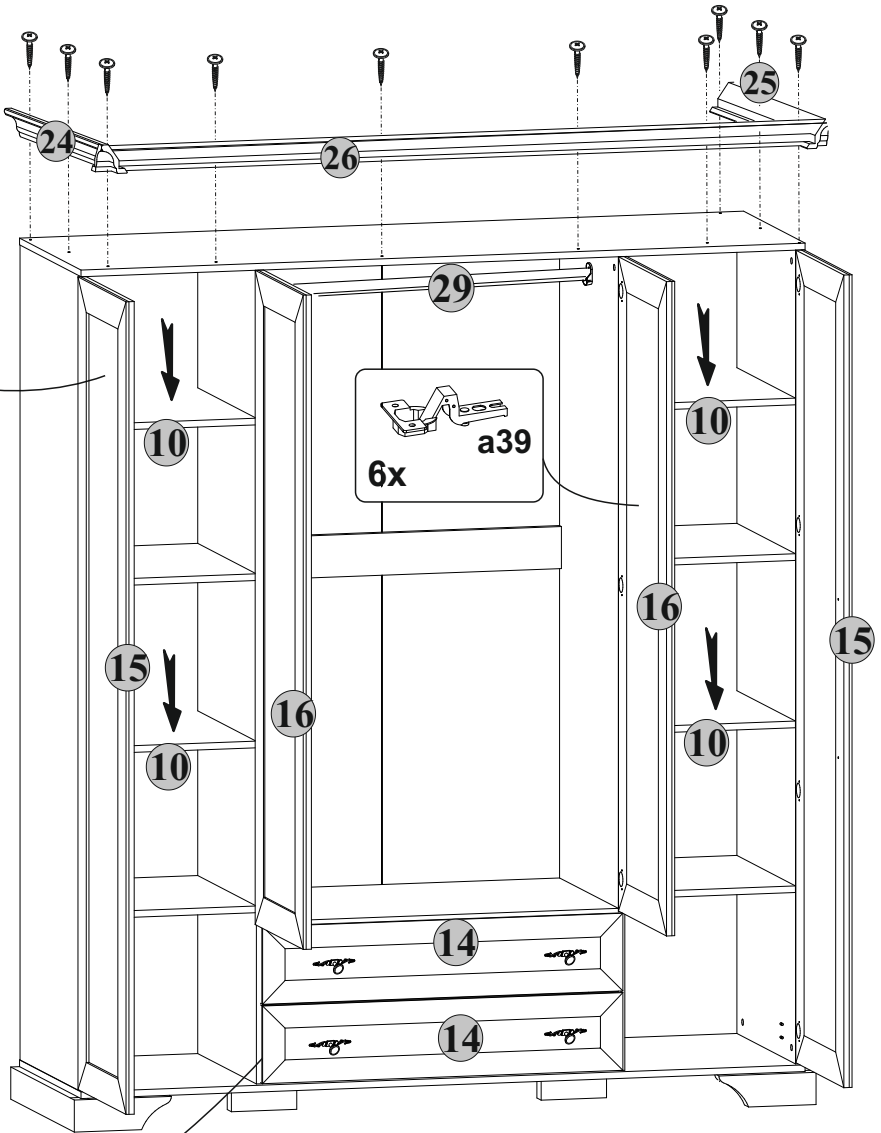

# Iris/Ирис/Iris

Шафа 4Д  
Шкаф 4Д  
Wardrobe 4D

number	Measurements	Pcs.
1	1951x540	1
2	1951x540	1
3	1951x537	1
4	1951x537	1
5	1776x562	1
6	1776x562	1
7	872x537	1
8	872x100	1
9	419x536	4
10	418x536	4
11	500x140	2
12	500x140	2
13	814x140	2
14	186x884	2
15	1945x440	2
16	1566x440	2
17	824x494	2
18	582x238x77	1
19	582x238x77	1
20	160x77	2
21	1581x443	2
22	1970x436	2
23	389x888	1
24	555x	1
25	555x	1
27	1847x	1
28	1560x	1
29	868x	1

5

6

7

6

8

9

7

**10**

**8**