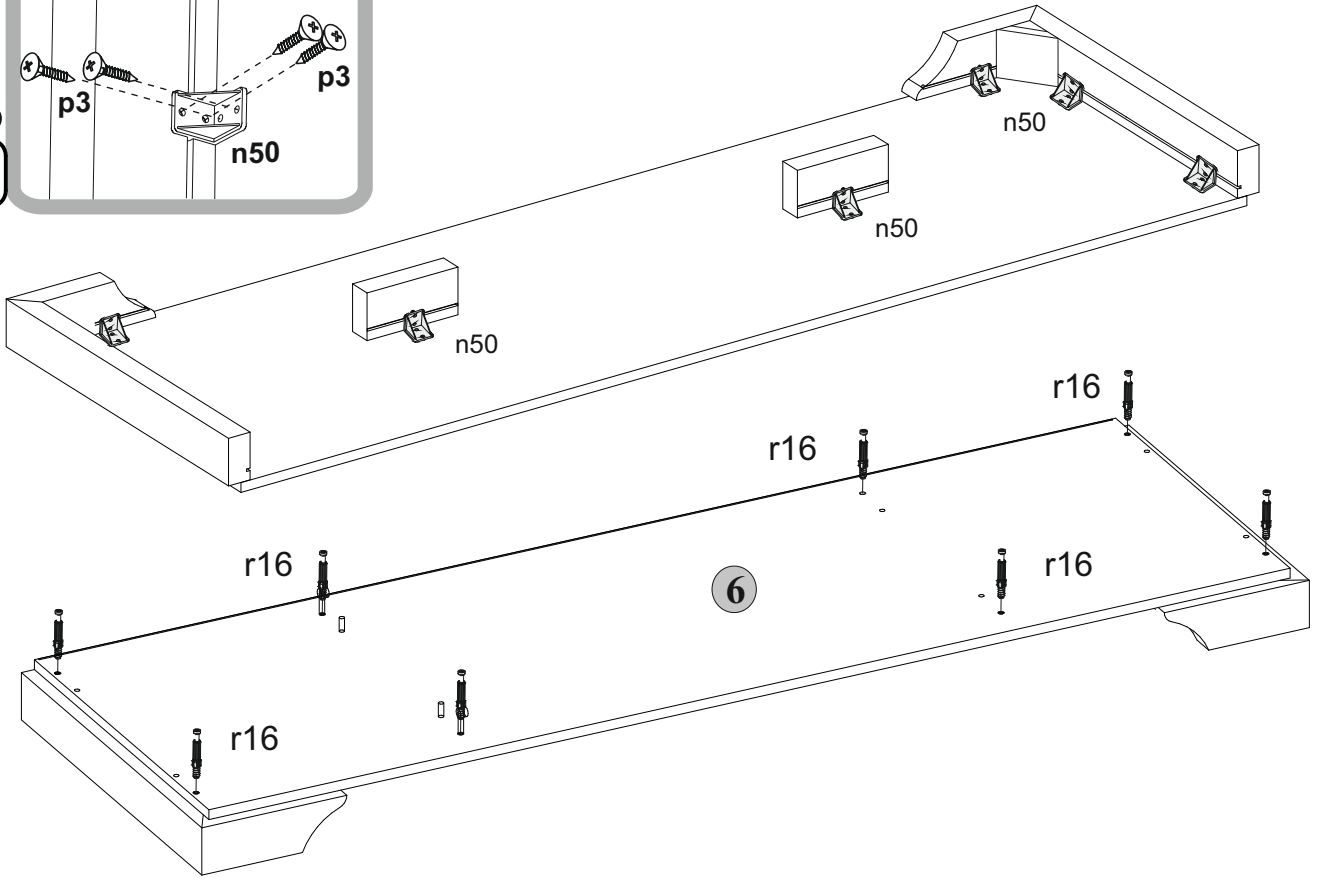

# Iris/Ирис/Iris

Шафа 4Д  
Шкаф 4Д  
Wardrobe 4D

number	Measurements	Pcs.
1	1951x540	1
2	1951x540	1
3	1951x537	1
4	1951x537	1
5	1776x562	1
6	1776x562	1
7	872x537	1
8	872x100	1
9	419x536	4
10	418x536	4
11	500x140	2
12	500x140	2
13	814x140	2
14	186x884	2
15	1945x440	2
16	1566x440	2
17	824x494	2
18	582x238x77	1
19	582x238x77	1
20	160x77	2
21	1581x443	2
22	1970x436	2
23	389x888	1
24	555x	1
25	555x	1
27	1847x	1
28	1560x	1
29	868x	1

X8

2

**2**

**3**

**3**

**4**

4

5

5

6

7

6

8

9

7

**10**