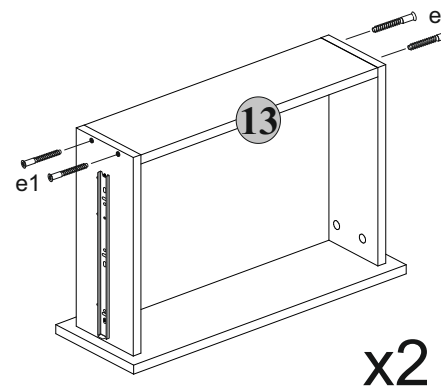

# Iris/Ирис/Iris

Шафа 4Д  
Шкаф 4Д  
Wardrobe 4D

number	Measurements	Pcs.
1	1951x540	1
2	1951x540	1
3	1951x537	1
4	1951x537	1
5	1776x562	1
6	1776x562	1
7	872x537	1
8	872x100	1
9	419x536	4
10	418x536	4
11	500x140	2
12	500x140	2
13	814x140	2
14	186x884	2
15	1945x440	2
16	1566x440	2
17	824x494	2
18	582x238x77	1
19	582x238x77	1
20	160x77	2
21	1581x443	2
22	1970x436	2
23	389x888	1
24	555x	1
25	555x	1
27	1847x	1
28	1560x	1
29	868x	1

5

6

7

6

8

9

7

**10**