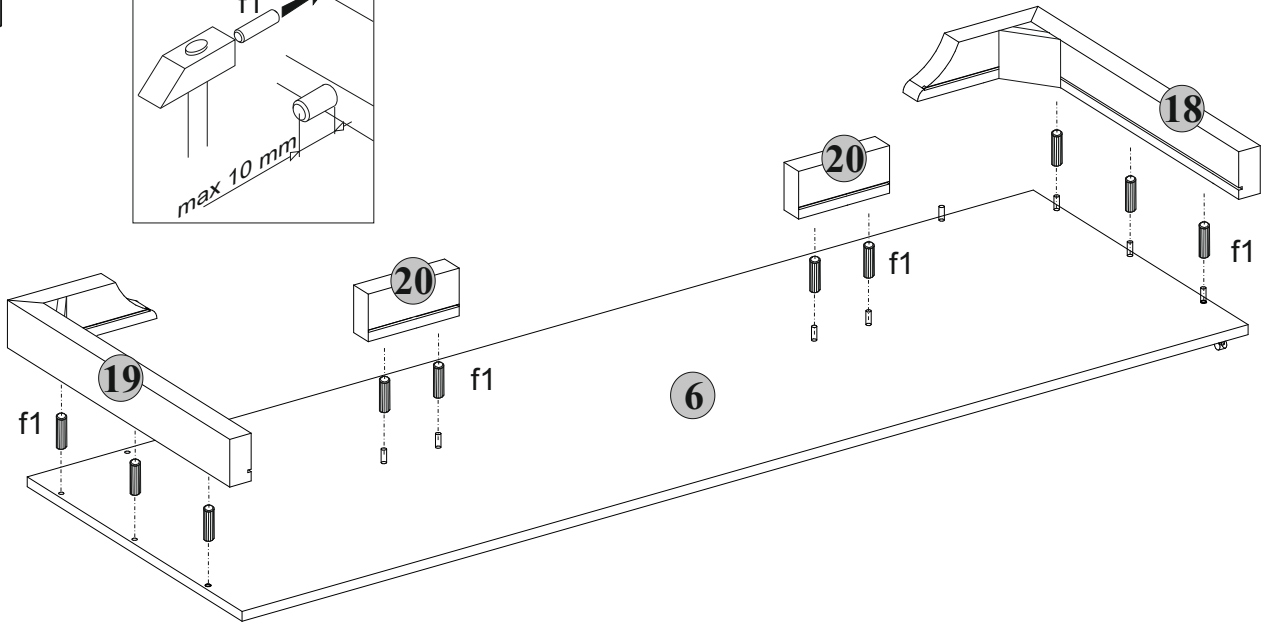

# Iris/Ирис/Iris

Шафа 4Д  
Шкаф 4Д  
Wardrobe 4D

number	Measurements	Pcs.
1	1951x540	1
2	1951x540	1
3	1951x537	1
4	1951x537	1
5	1776x562	1
6	1776x562	1
7	872x537	1
8	872x100	1
9	419x536	4
10	418x536	4
11	500x140	2
12	500x140	2
13	814x140	2
14	186x884	2
15	1945x440	2
16	1566x440	2
17	824x494	2
18	582x238x77	1
19	582x238x77	1
20	160x77	2
21	1581x443	2
22	1970x436	2
23	389x888	1
24	555x	1
25	555x	1
27	1847x	1
28	1560x	1
29	868x	1

X8

2

**2**

**3**

**3**

**4**

4

5