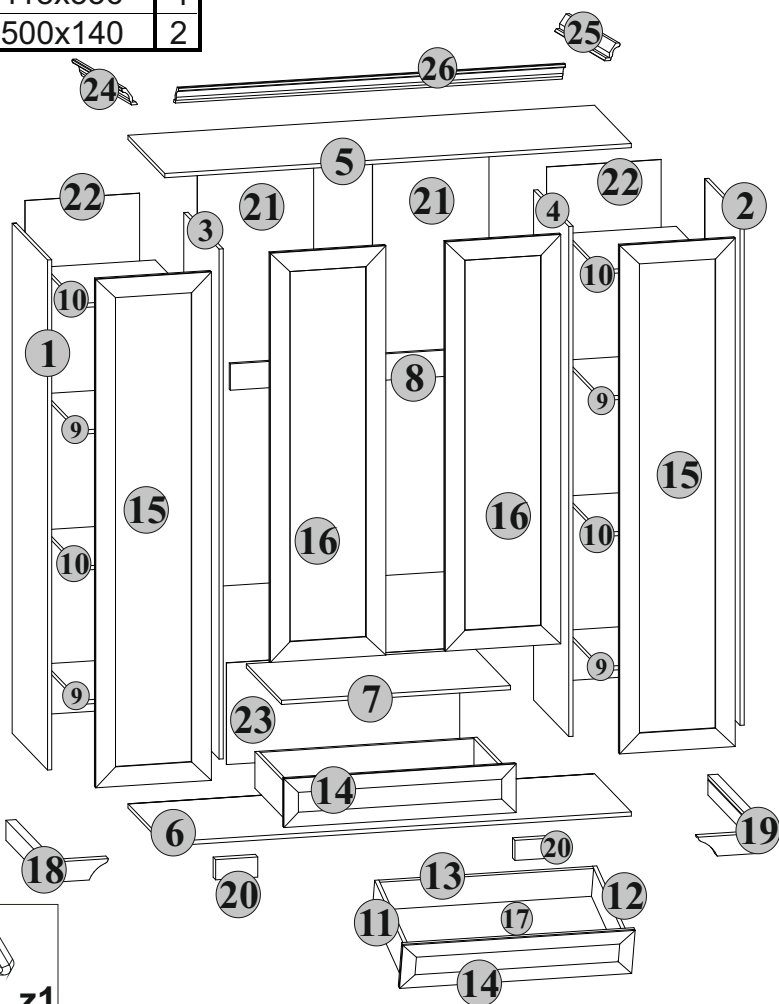

# Iris/Ирис/Iris

Шафа 4Д  
Шкаф 4Д  
Wardrobe 4D

number	Measurements	Pcs.
1	1951x540	1
2	1951x540	1
3	1951x537	1
4	1951x537	1
5	1776x562	1
6	1776x562	1
7	872x537	1
8	872x100	1
9	419x536	4
10	418x536	4
11	500x140	2
12	500x140	2
13	814x140	2
14	186x884	2
15	1945x440	2
16	1566x440	2
17	824x494	2
18	582x238x77	1
19	582x238x77	1
20	160x77	2
21	1581x443	2
22	1970x436	2
23	389x888	1
24	555x	1
25	555x	1
27	1847x	1
28	1560x	1
29	868x	1

X8

2

**2**

**3**

**3**

**4**

4

5

5

6

7

6

8

9

7

**10**