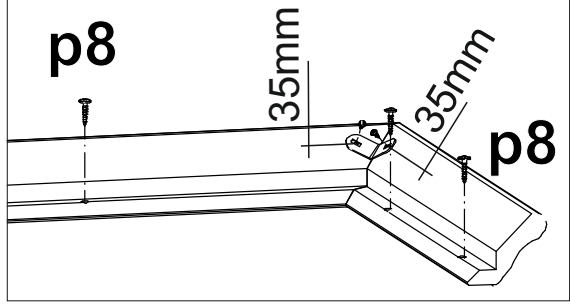

# Iris/Ирис/Iris

Шафа 4Д  
Шкаф 4Д  
Wardrobe 4D

number	Measurements	Pcs.
1	1951x540	1
2	1951x540	1
3	1951x537	1
4	1951x537	1
5	1776x562	1
6	1776x562	1
7	872x537	1
8	872x100	1
9	419x536	4
10	418x536	4
11	500x140	2
12	500x140	2
13	814x140	2
14	186x884	2
15	1945x440	2
16	1566x440	2
17	824x494	2
18	582x238x77	1
19	582x238x77	1
20	160x77	2
21	1581x443	2
22	1970x436	2
23	389x888	1
24	555x	1
25	555x	1
27	1847x	1
28	1560x	1
29	868x	1

5

6

7

6

8

9

7

**10**