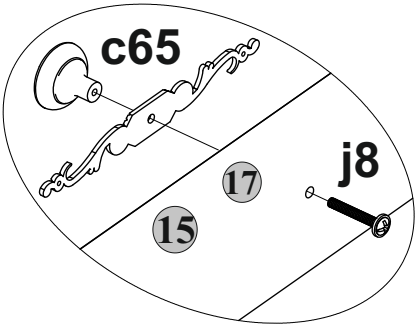

# Iris/Ирис/Iris

Шафа 4Д  
Шкаф 4Д  
Wardrobe 4D

number	Measurements	Pcs.
1	1951x540	1
2	1951x540	1
3	1951x537	1
4	1951x537	1
5	1776x562	1
6	1776x562	1
7	872x537	1
8	872x100	1
9	419x536	4
10	418x536	4
11	500x140	2
12	500x140	2
13	814x140	2
14	186x884	2
15	1945x440	2
16	1566x440	2
17	824x494	2
18	582x238x77	1
19	582x238x77	1
20	160x77	2
21	1581x443	2
22	1970x436	2
23	389x888	1
24	555x	1
25	555x	1
27	1847x	1
28	1560x	1
29	868x	1

X8

2

**2**

**3**

**3**

**4**

4

5

5

6

7

6

8

9

7

**10**

**8**