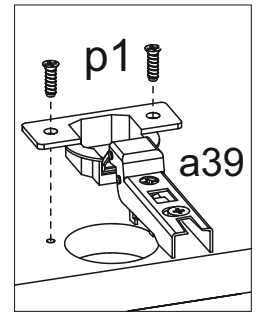

# Iris/Ирис/Iris

Шафа 4Д  
Шкаф 4Д  
Wardrobe 4D

number	Measurements	Pcs.
1	1951x540	1
2	1951x540	1
3	1951x537	1
4	1951x537	1
5	1776x562	1
6	1776x562	1
7	872x537	1
8	872x100	1
9	419x536	4
10	418x536	4
11	500x140	2
12	500x140	2
13	814x140	2
14	186x884	2
15	1945x440	2
16	1566x440	2
17	824x494	2
18	582x238x77	1
19	582x238x77	1
20	160x77	2
21	1581x443	2
22	1970x436	2
23	389x888	1
24	555x	1
25	555x	1
27	1847x	1
28	1560x	1
29	868x	1

X8

2

**2**

**3**

**3**

**4**

4

5

5

6

7

6

8

9

7

**10**