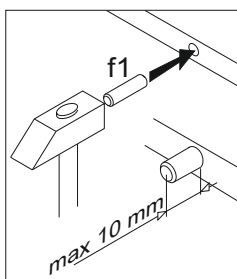

# Iris/Ирис/Iris

Шафа 4Д  
Шкаф 4Д  
Wardrobe 4D

number	Measurements	Pcs.
1	1951x540	1
2	1951x540	1
3	1951x537	1
4	1951x537	1
5	1776x562	1
6	1776x562	1
7	872x537	1
8	872x100	1
9	419x536	4
10	418x536	4
11	500x140	2
12	500x140	2
13	814x140	2
14	186x884	2
15	1945x440	2
16	1566x440	2
17	824x494	2
18	582x238x77	1
19	582x238x77	1
20	160x77	2
21	1581x443	2
22	1970x436	2
23	389x888	1
24	555x	1
25	555x	1
27	1847x	1
28	1560x	1
29	868x	1

X8

2

**2**

**3**

**3**

**4**

4

5