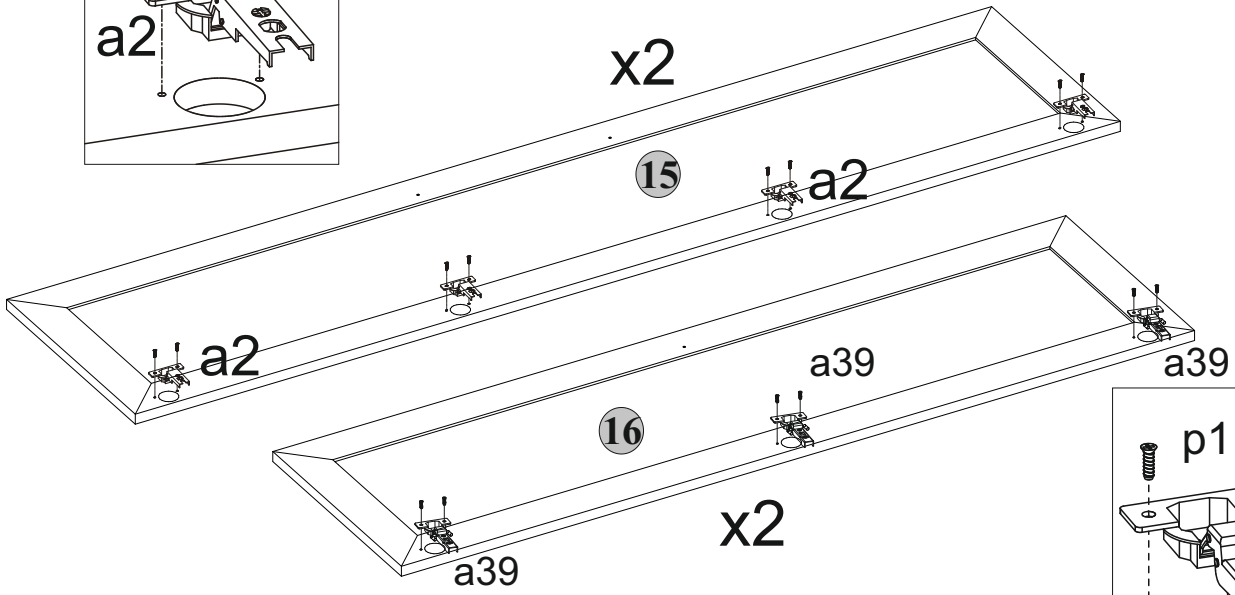

# Iris/Ирис/Iris

Шафа 4Д  
Шкаф 4Д  
Wardrobe 4D

number	Measurements	Pcs.
1	1951x540	1
2	1951x540	1
3	1951x537	1
4	1951x537	1
5	1776x562	1
6	1776x562	1
7	872x537	1
8	872x100	1
9	419x536	4
10	418x536	4
11	500x140	2
12	500x140	2
13	814x140	2
14	186x884	2
15	1945x440	2
16	1566x440	2
17	824x494	2
18	582x238x77	1
19	582x238x77	1
20	160x77	2
21	1581x443	2
22	1970x436	2
23	389x888	1
24	555x	1
25	555x	1
27	1847x	1
28	1560x	1
29	868x	1

X8

2

**2**

**3**

**3**

**4**

4

5

5

6

7

6

8

9

7

**10**