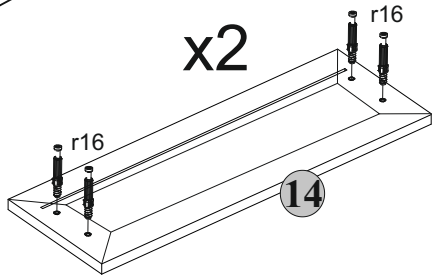

# Iris/Ирис/Iris

Шафа 4Д  
Шкаф 4Д  
Wardrobe 4D

number	Measurements	Pcs.
1	1951x540	1
2	1951x540	1
3	1951x537	1
4	1951x537	1
5	1776x562	1
6	1776x562	1
7	872x537	1
8	872x100	1
9	419x536	4
10	418x536	4
11	500x140	2
12	500x140	2
13	814x140	2
14	186x884	2
15	1945x440	2
16	1566x440	2
17	824x494	2
18	582x238x77	1
19	582x238x77	1
20	160x77	2
21	1581x443	2
22	1970x436	2
23	389x888	1
24	555x	1
25	555x	1
27	1847x	1
28	1560x	1
29	868x	1

5

6

7

6

8

9

7

**10**