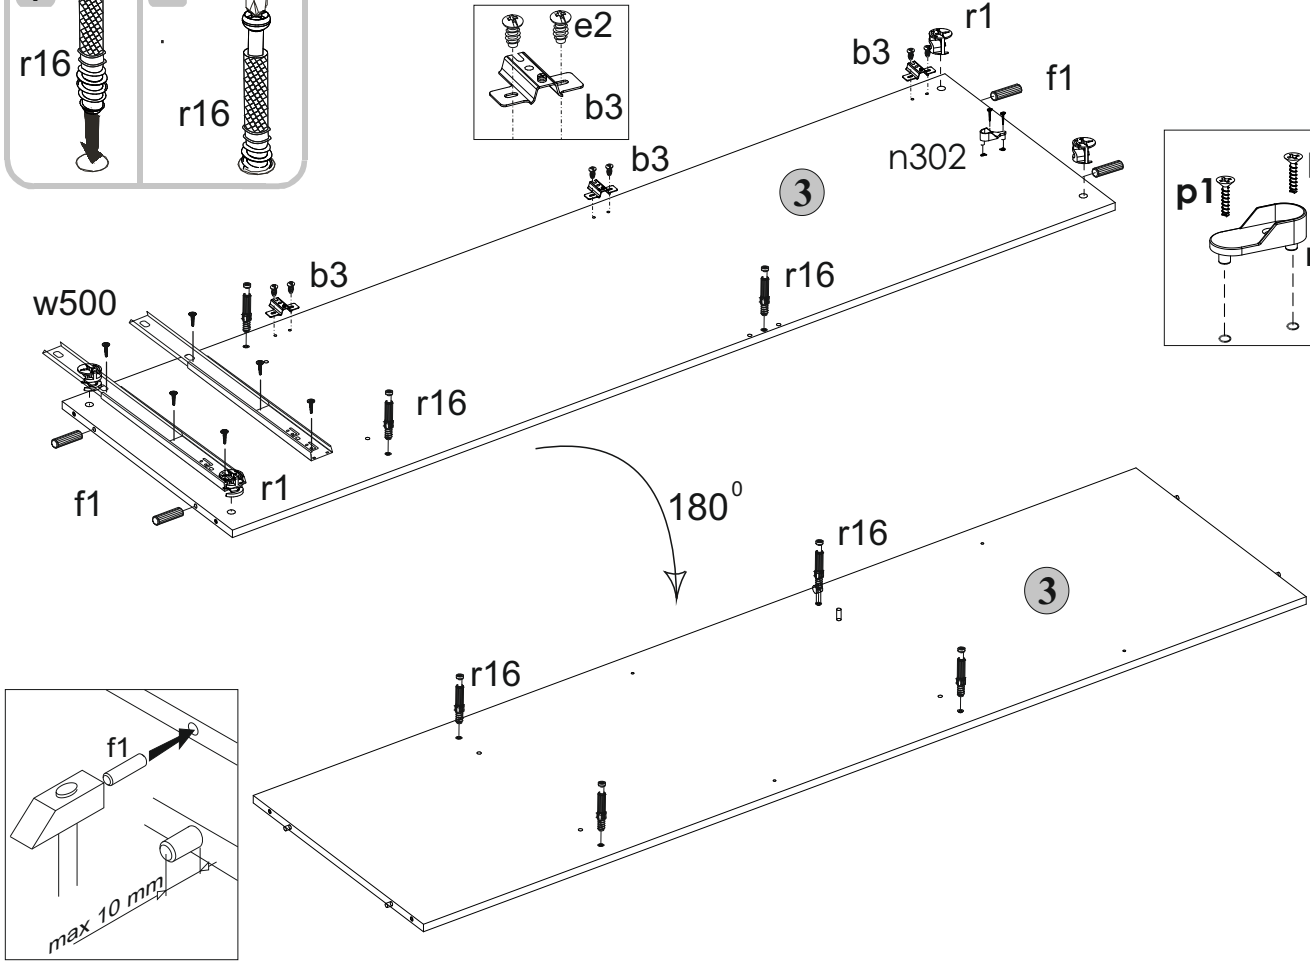

# Iris/Ирис/Iris

Шафа 4Д  
Шкаф 4Д  
Wardrobe 4D

number	Measurements	Pcs.
1	1951x540	1
2	1951x540	1
3	1951x537	1
4	1951x537	1
5	1776x562	1
6	1776x562	1
7	872x537	1
8	872x100	1
9	419x536	4
10	418x536	4
11	500x140	2
12	500x140	2
13	814x140	2
14	186x884	2
15	1945x440	2
16	1566x440	2
17	824x494	2
18	582x238x77	1
19	582x238x77	1
20	160x77	2
21	1581x443	2
22	1970x436	2
23	389x888	1
24	555x	1
25	555x	1
27	1847x	1
28	1560x	1
29	868x	1

X8

2

**2**

**3**

**3**

**4**

4

5

5

6

7

6

8

9

7

**10**