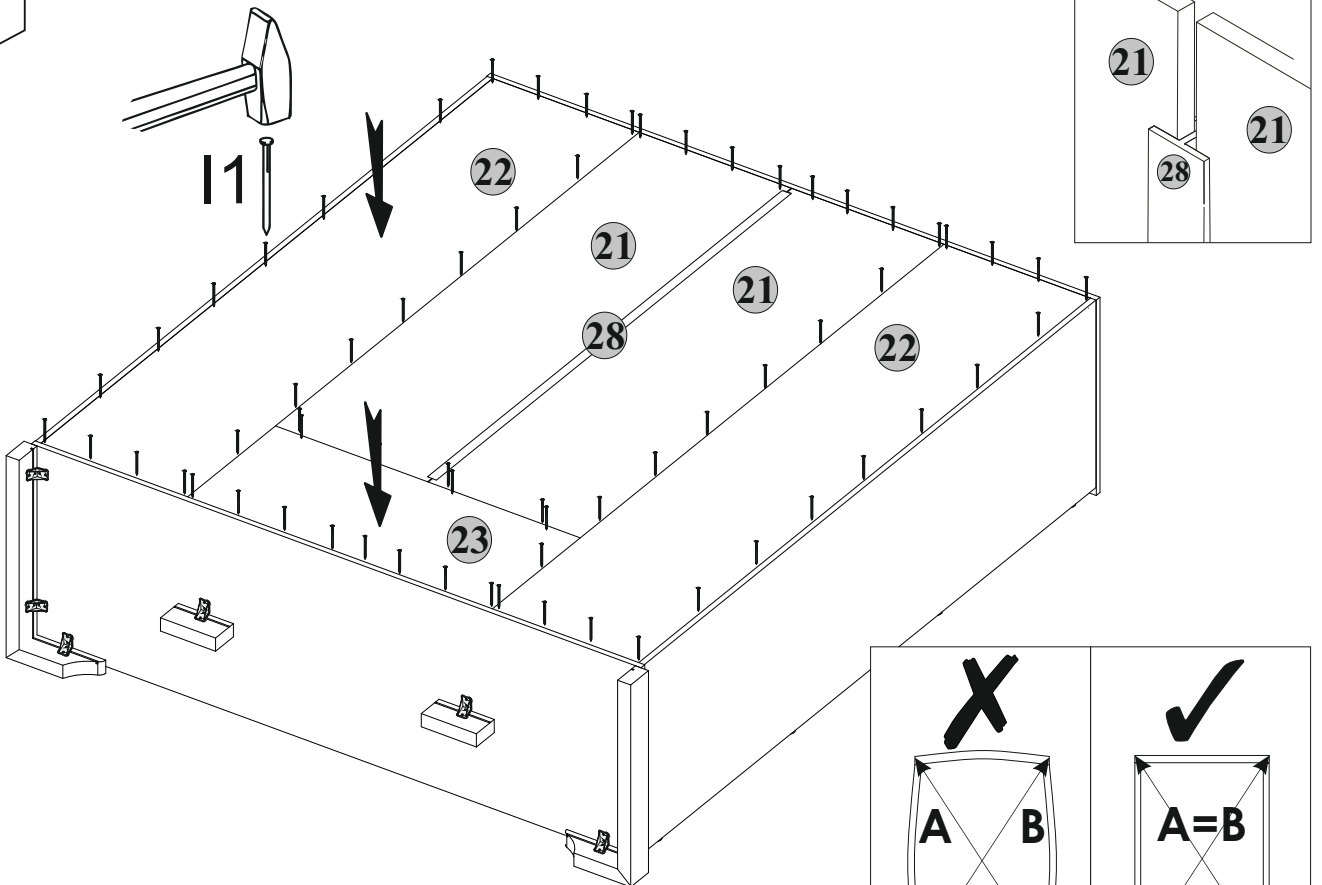

# Iris/Ирис/Iris

Шафа 4Д  
Шкаф 4Д  
Wardrobe 4D

number	Measurements	Pcs.
1	1951x540	1
2	1951x540	1
3	1951x537	1
4	1951x537	1
5	1776x562	1
6	1776x562	1
7	872x537	1
8	872x100	1
9	419x536	4
10	418x536	4
11	500x140	2
12	500x140	2
13	814x140	2
14	186x884	2
15	1945x440	2
16	1566x440	2
17	824x494	2
18	582x238x77	1
19	582x238x77	1
20	160x77	2
21	1581x443	2
22	1970x436	2
23	389x888	1
24	555x	1
25	555x	1
27	1847x	1
28	1560x	1
29	868x	1

X8

2

**2**

**3**

**3**

**4**

4

5

5

6

7

6

8

9

7

**10**