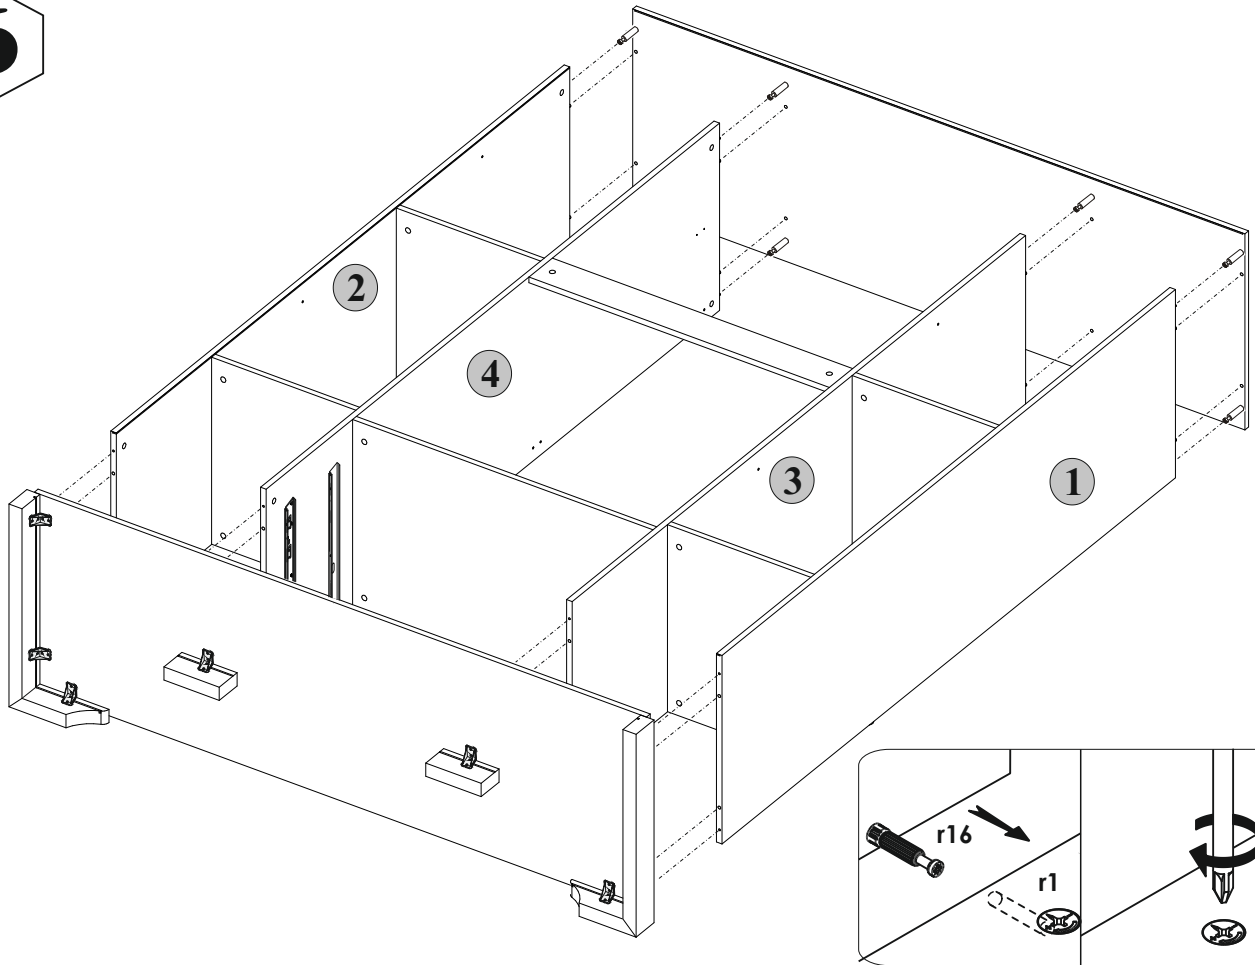

# Iris/Ирис/Iris

Шафа 4Д  
Шкаф 4Д  
Wardrobe 4D

number	Measurements	Pcs.
1	1951x540	1
2	1951x540	1
3	1951x537	1
4	1951x537	1
5	1776x562	1
6	1776x562	1
7	872x537	1
8	872x100	1
9	419x536	4
10	418x536	4
11	500x140	2
12	500x140	2
13	814x140	2
14	186x884	2
15	1945x440	2
16	1566x440	2
17	824x494	2
18	582x238x77	1
19	582x238x77	1
20	160x77	2
21	1581x443	2
22	1970x436	2
23	389x888	1
24	555x	1
25	555x	1
27	1847x	1
28	1560x	1
29	868x	1

X8

2

**2**

**3**

**3**

**4**

4

5

5

6

7

6

8

9

7

**10**