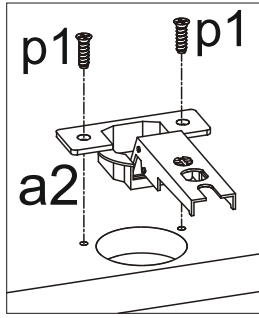

# Iris/Ирис/Iris

Шафа 4Д  
Шкаф 4Д  
Wardrobe 4D

number	Measurements	Pcs.
1	1951x540	1
2	1951x540	1
3	1951x537	1
4	1951x537	1
5	1776x562	1
6	1776x562	1
7	872x537	1
8	872x100	1
9	419x536	4
10	418x536	4
11	500x140	2
12	500x140	2
13	814x140	2
14	186x884	2
15	1945x440	2
16	1566x440	2
17	824x494	2
18	582x238x77	1
19	582x238x77	1
20	160x77	2
21	1581x443	2
22	1970x436	2
23	389x888	1
24	555x	1
25	555x	1
27	1847x	1
28	1560x	1
29	868x	1

X8

2

**2**

**3**

**3**

**4**

4

5

5

6

7

6

8

9

7

**10**