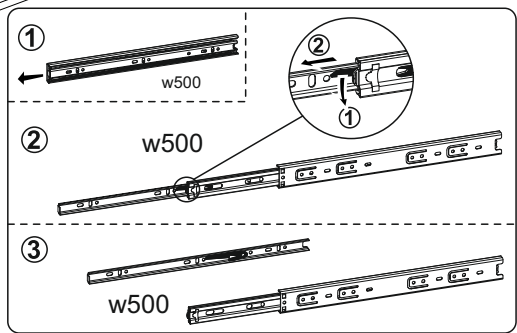

# Iris/Ирис/Iris

Шафа 4Д  
Шкаф 4Д  
Wardrobe 4D

number	Measurements	Pcs.
1	1951x540	1
2	1951x540	1
3	1951x537	1
4	1951x537	1
5	1776x562	1
6	1776x562	1
7	872x537	1
8	872x100	1
9	419x536	4
10	418x536	4
11	500x140	2
12	500x140	2
13	814x140	2
14	186x884	2
15	1945x440	2
16	1566x440	2
17	824x494	2
18	582x238x77	1
19	582x238x77	1
20	160x77	2
21	1581x443	2
22	1970x436	2
23	389x888	1
24	555x	1
25	555x	1
27	1847x	1
28	1560x	1
29	868x	1

X8

2

**2**

**3**

**3**

**4**

4

5