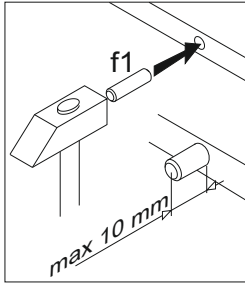

# Iris/Ирис/Iris

Шафа 4Д  
Шкаф 4Д  
Wardrobe 4D

number	Measurements	Pcs.
1	1951x540	1
2	1951x540	1
3	1951x537	1
4	1951x537	1
5	1776x562	1
6	1776x562	1
7	872x537	1
8	872x100	1
9	419x536	4
10	418x536	4
11	500x140	2
12	500x140	2
13	814x140	2
14	186x884	2
15	1945x440	2
16	1566x440	2
17	824x494	2
18	582x238x77	1
19	582x238x77	1
20	160x77	2
21	1581x443	2
22	1970x436	2
23	389x888	1
24	555x	1
25	555x	1
27	1847x	1
28	1560x	1
29	868x	1

X8

2

**2**

**3**

**3**

**4**

4

5