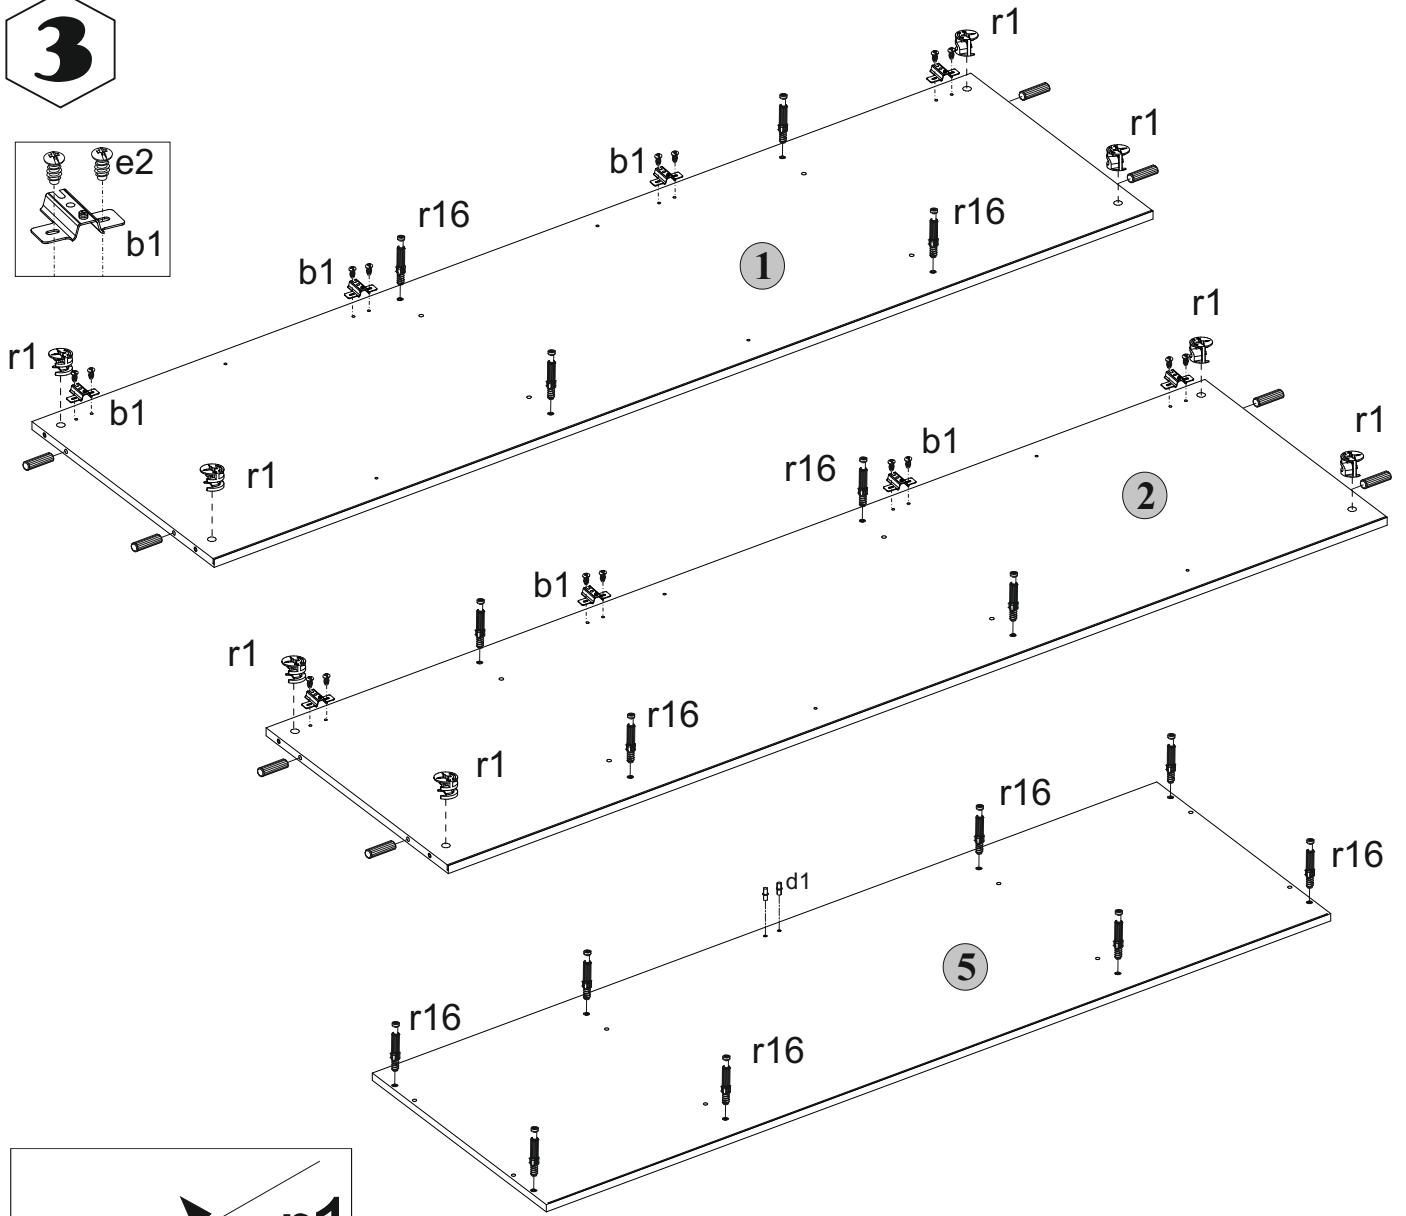

# Iris/Ирис/Iris

Шафа 4Д  
Шкаф 4Д  
Wardrobe 4D

number	Measurements	Pcs.
1	1951x540	1
2	1951x540	1
3	1951x537	1
4	1951x537	1
5	1776x562	1
6	1776x562	1
7	872x537	1
8	872x100	1
9	419x536	4
10	418x536	4
11	500x140	2
12	500x140	2
13	814x140	2
14	186x884	2
15	1945x440	2
16	1566x440	2
17	824x494	2
18	582x238x77	1
19	582x238x77	1
20	160x77	2
21	1581x443	2
22	1970x436	2
23	389x888	1
24	555x	1
25	555x	1
27	1847x	1
28	1560x	1
29	868x	1

X8

2

**2**

**3**

**3**

**4**

4

5

5

6

7

6

8

9

7

**10**