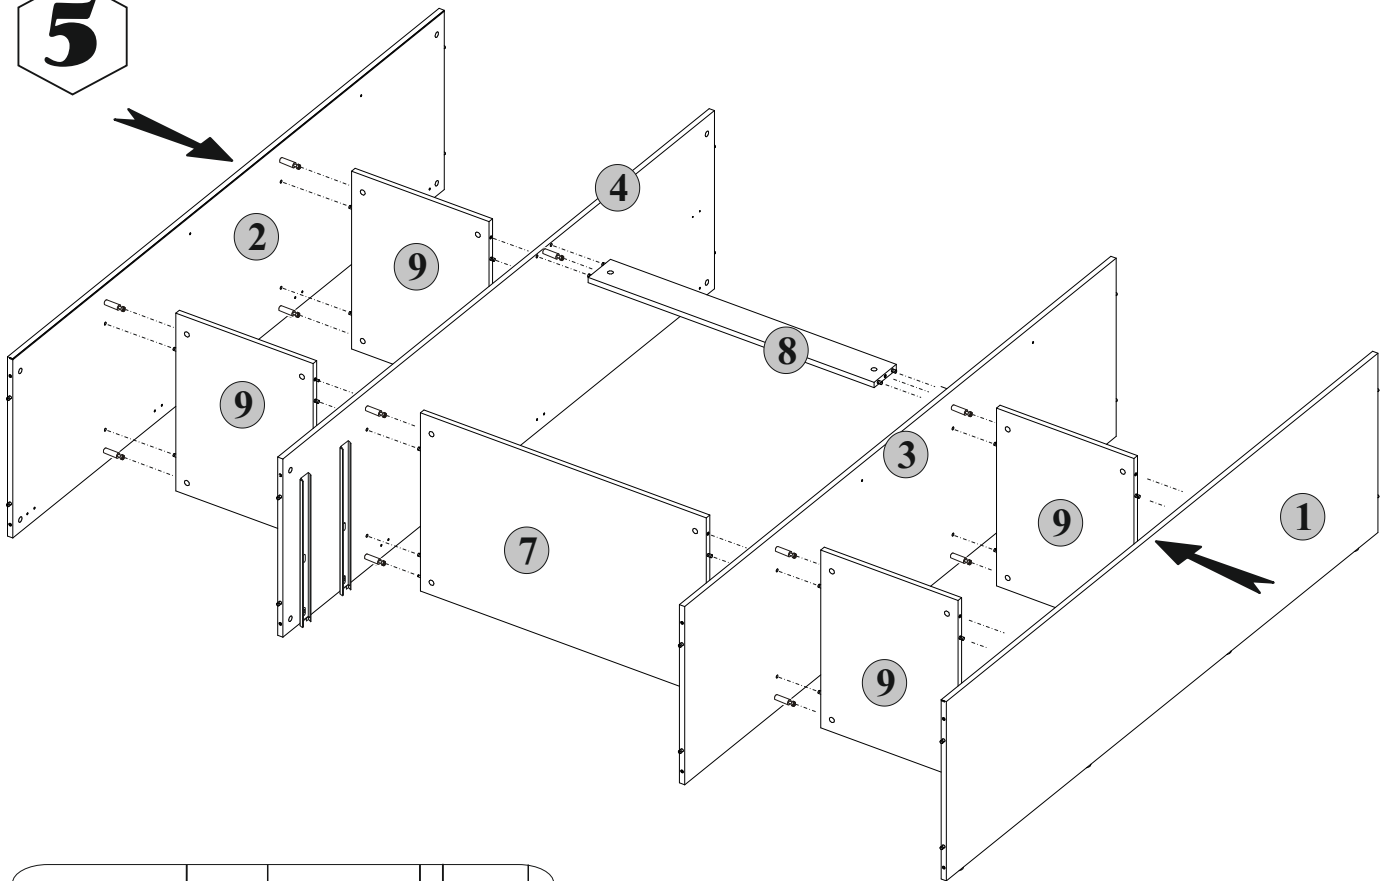

# Iris/Ирис/Iris

Шафа 4Д  
Шкаф 4Д  
Wardrobe 4D

number	Measurements	Pcs.
1	1951x540	1
2	1951x540	1
3	1951x537	1
4	1951x537	1
5	1776x562	1
6	1776x562	1
7	872x537	1
8	872x100	1
9	419x536	4
10	418x536	4
11	500x140	2
12	500x140	2
13	814x140	2
14	186x884	2
15	1945x440	2
16	1566x440	2
17	824x494	2
18	582x238x77	1
19	582x238x77	1
20	160x77	2
21	1581x443	2
22	1970x436	2
23	389x888	1
24	555x	1
25	555x	1
27	1847x	1
28	1560x	1
29	868x	1

X8

2

**2**

**3**

**3**

**4**

4

5