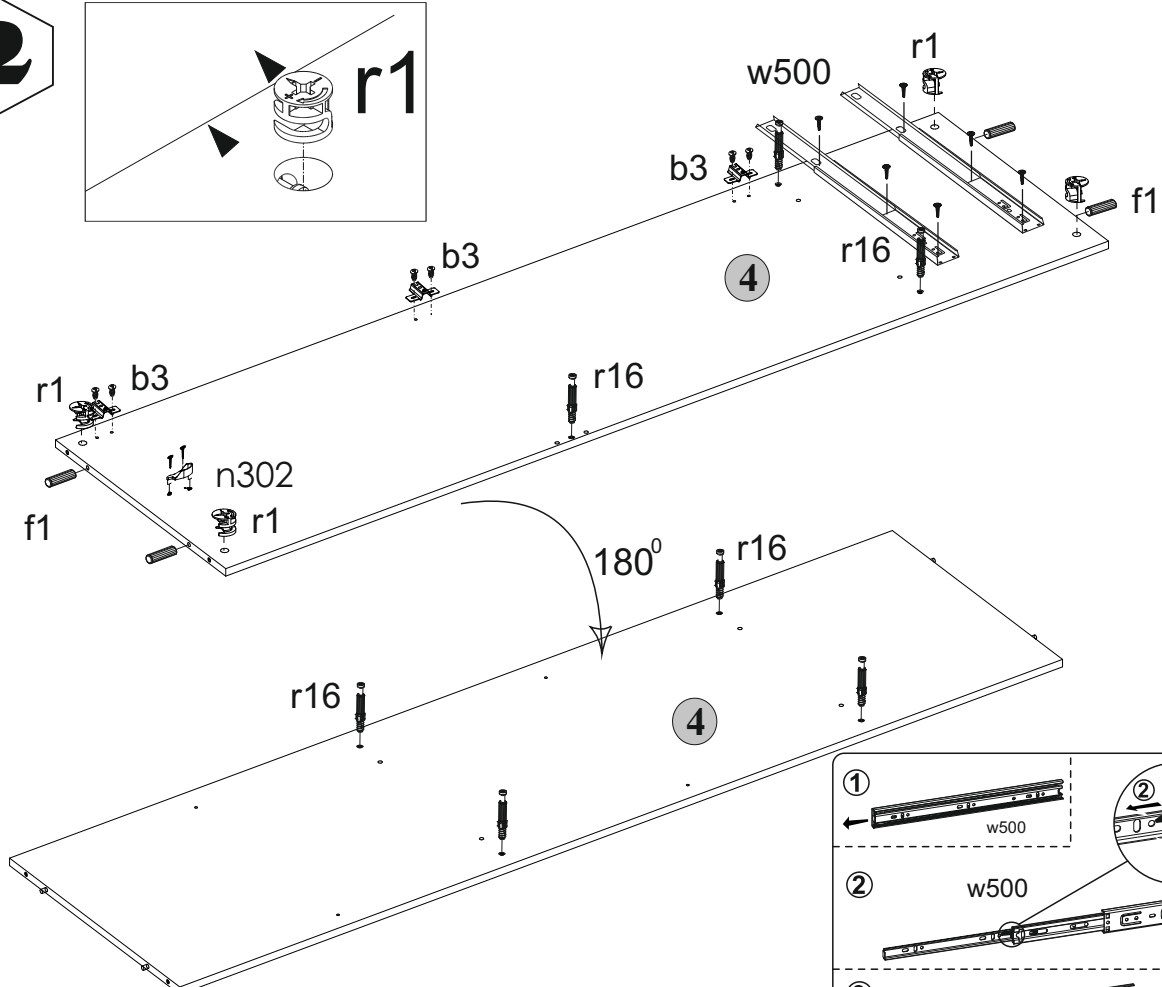

# Iris/Ирис/Iris

Шафа 4Д  
Шкаф 4Д  
Wardrobe 4D

number	Measurements	Pcs.
1	1951x540	1
2	1951x540	1
3	1951x537	1
4	1951x537	1
5	1776x562	1
6	1776x562	1
7	872x537	1
8	872x100	1
9	419x536	4
10	418x536	4
11	500x140	2
12	500x140	2
13	814x140	2
14	186x884	2
15	1945x440	2
16	1566x440	2
17	824x494	2
18	582x238x77	1
19	582x238x77	1
20	160x77	2
21	1581x443	2
22	1970x436	2
23	389x888	1
24	555x	1
25	555x	1
27	1847x	1
28	1560x	1
29	868x	1

X8

2

**2**

**3**

**3**

**4**

4

5

5

6

7

6

8

9

7

**10**