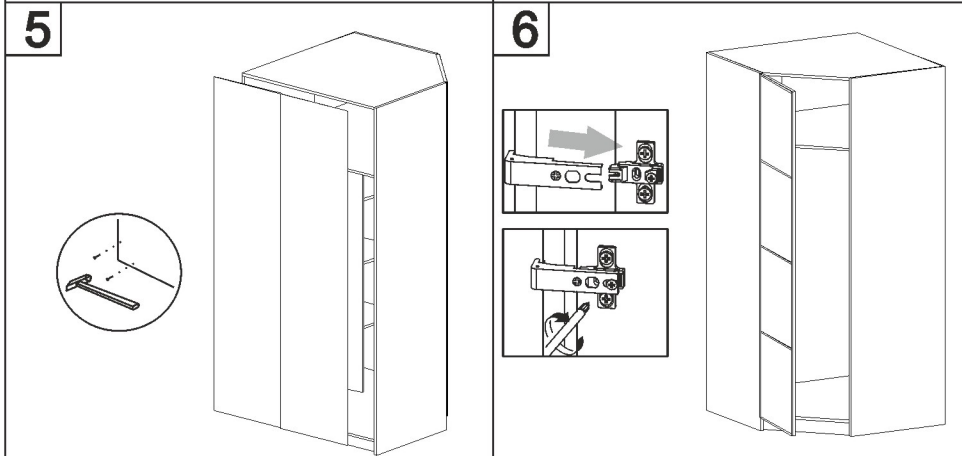

Петли	Φ1	Планка під завіс	Φ2	Шуруп під завіс	Φ3	Клюк	Φ4	Конфірмаг	Φ5
Цілок	Φ6	Цілок-ніжка	Φ7	Защіпка	Φ8	Саморіс	Φ9	Саморіс для ручки	Φ10
Гвоздь		Гвоздь-ніжка		Заглушка		Саморіс		Саморіс для ручки	
Ручка	Φ11	Ключ для конфірмата	Φ12						
Ручка		Ключ для конфірмата							

№	Розмір/Размер		К-сть/Кол-во
5	2160	540	1
6	2160	540	1
9	1624	540	1
7	1624	324	1
3	856	856	1
8	856	856	1
4	856	856	1
10	408	540	1
12	324	300	1
11	324	300	2
15	80	798	1
14	80	814	1
13	80	495	1
2	2078	434	2
1	2078	336	1
16	2076	446	1