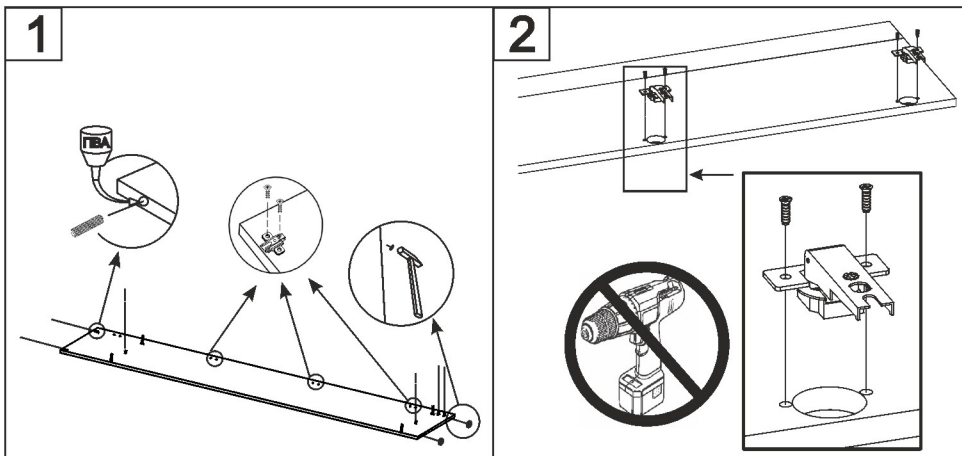

Петли	Φ1	Планка під завіс	Φ2	Шуруп під завіс	Φ3	Клюк	Φ4	Конфірмаг	Φ5
Цілок	Φ6	Цілок-ніжка	Φ7	Защіпка	Φ8	Саморіс	Φ9	Саморіс для ручки	Φ10
Гвоздь		Гвоздь-ніжка		Заглушка		Саморіс		Саморіс для ручки	
Ручка	Φ11	Ключ для конфірмата	Φ12						
Ручка		Ключ для конфірмата							

№	Розмір/Размер		К-сть/Кол-во
5	2160	540	1
6	2160	540	1
9	1624	540	1
7	1624	324	1
3	856	856	1
8	856	856	1
4	856	856	1
10	408	540	1
12	324	300	1
11	324	300	2
15	80	798	1
14	80	814	1
13	80	495	1
2	2078	434	2
1	2078	336	1
16	2076	446	1