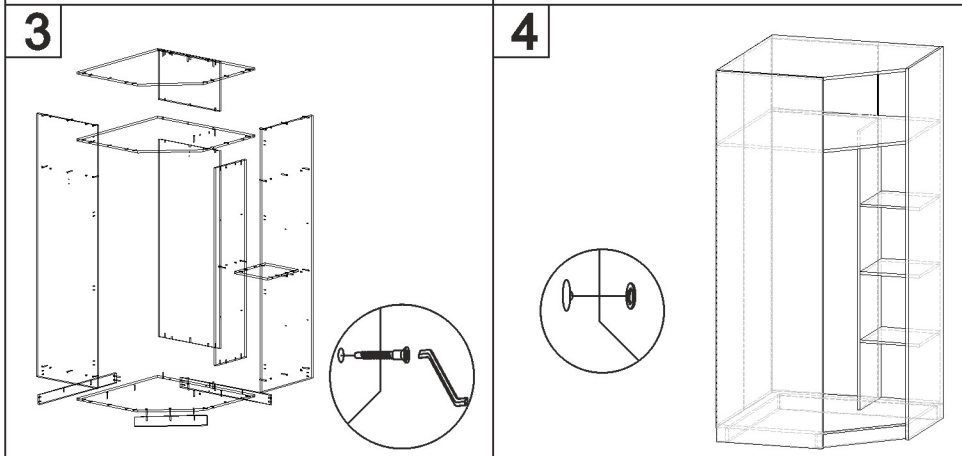

Петли	Φ1	Планка під завіс	Φ2	Шуруп під завіс	Φ3	Клюк	Φ4	Конфірмаг	Φ5
Цілок	Φ6	Цілок-ніжка	Φ7	Защіпка	Φ8	Саморіс	Φ9	Саморіс для ручки	Φ10
Гвоздь		Гвоздь-ніжка		Заглушка		Саморіс		Саморіс для ручки	
Ручка	Φ11	Ключ для конфірмата	Φ12						
Ручка		Ключ для конфірмата							

№	Розмір/Размер		К-сть/Кол-во
5	2160	540	1
6	2160	540	1
9	1624	540	1
7	1624	324	1
3	856	856	1
8	856	856	1
4	856	856	1
10	408	540	1
12	324	300	1
11	324	300	2
15	80	798	1
14	80	814	1
13	80	495	1
2	2078	434	2
1	2078	336	1
16	2076	446	1