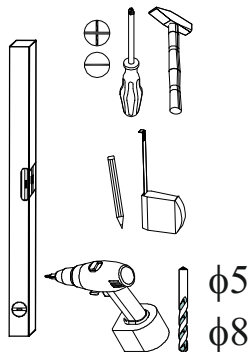

Ipic/Ирис/Iris

Вітрина 1В2Ш
Витрина 1В2Ш
Showcase 1W2Drw

number	Measurements	Pcs.	12	1437x569	1
1	1807x348	1	13	389x569	1
2	1807x348	1	14	502x334	2
3	584x370	1	15	390x238x77	1
4	584x370	1	16	390x238x77	1
5	550x345	1	19	403x	1
6	549x340	3	20	403x	1
7	340x140	2	21	641x	1
8	340x140	2			
9	492x140	2			
10	186x578	2			
11	1422x578	2			

L/P