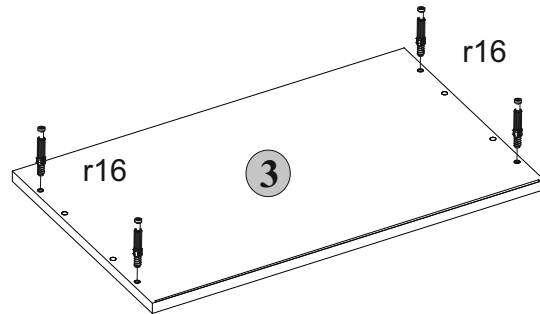

Ipic/Ирис/Iris

Вітрина 1В2Ш
Витрина 1В2Ш
Showcase 1W2Drw

number	Measurements	Pcs.	12	1437x569	1
1	1807x348	1	13	389x569	1
2	1807x348	1	14	502x334	2
3	584x370	1	15	390x238x77	1
4	584x370	1	16	390x238x77	1
5	550x345	1	19	403x	1
6	549x340	3	20	403x	1
7	340x140	2	21	641x	1
8	340x140	2			
9	492x140	2			
10	186x578	2			
11	1422x578	2			

L/P

I

x6

2

2

3

3

4