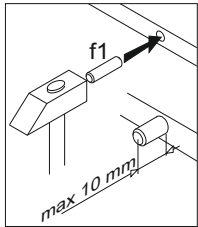

Ipic/Ирис/Iris

Вітрина 1В2Ш
Витрина 1В2Ш
Showcase 1W2Drw

number	Measurements	Pcs.	12	1437x569	1
1	1807x348	1	13	389x569	1
2	1807x348	1	14	502x334	2
3	584x370	1	15	390x238x77	1
4	584x370	1	16	390x238x77	1
5	550x345	1	19	403x	1
6	549x340	3	20	403x	1
7	340x140	2	21	641x	1
8	340x140	2			
9	492x140	2			
10	186x578	2			
11	1422x578	2			

L/P

I

x6

2

2

3

3

4