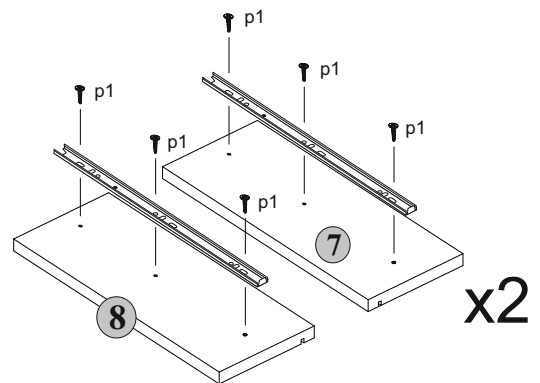

Ipic/Ирис/Iris

Вітрина 1В2Ш
Витрина 1В2Ш
Showcase 1W2Drw

number	Measurements	Pcs.	12	1437x569	1
1	1807x348	1	13	389x569	1
2	1807x348	1	14	502x334	2
3	584x370	1	15	390x238x77	1
4	584x370	1	16	390x238x77	1
5	550x345	1	19	403x	1
6	549x340	3	20	403x	1
7	340x140	2	21	641x	1
8	340x140	2			
9	492x140	2			
10	186x578	2			
11	1422x578	2			

5

4

6

7

5

8

x2

x2