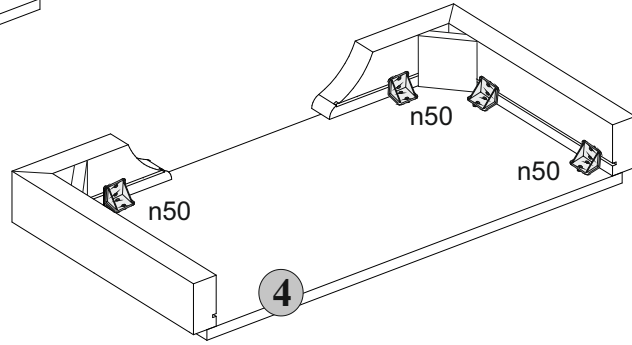

Ipic/Ирис/Iris

Вітрина 1В2Ш
Витрина 1В2Ш
Showcase 1W2Drw

number	Measurements	Pcs.	12	1437x569	1
1	1807x348	1	13	389x569	1
2	1807x348	1	14	502x334	2
3	584x370	1	15	390x238x77	1
4	584x370	1	16	390x238x77	1
5	550x345	1	19	403x	1
6	549x340	3	20	403x	1
7	340x140	2	21	641x	1
8	340x140	2			
9	492x140	2			
10	186x578	2			
11	1422x578	2			

L/P

I

x6

2

2

3

3

4