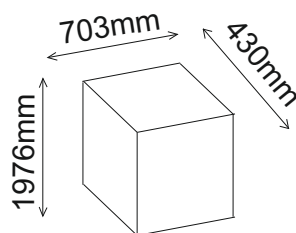

Ipic/Ирис/Iris

Вітрина 1В2Ш
Витрина 1В2Ш
Showcase 1W2Drw

number	Measurements	Pcs.	12	1437x569	1
1	1807x348	1	13	389x569	1
2	1807x348	1	14	502x334	2
3	584x370	1	15	390x238x77	1
4	584x370	1	16	390x238x77	1
5	550x345	1	19	403x	1
6	549x340	3	20	403x	1
7	340x140	2	21	641x	1
8	340x140	2			
9	492x140	2			
10	186x578	2			
11	1422x578	2			

L/P

I

x6

2

2

3

3

4