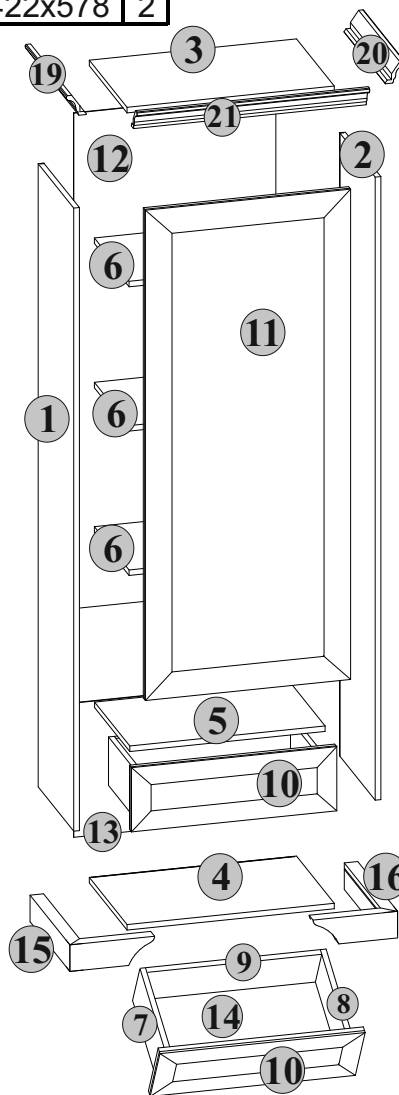

Ipic/Ирис/Iris

Вітрина 1В2Ш
Витрина 1В2Ш
Showcase 1W2Drw

number	Measurements	Pcs.	12	1437x569	1
1	1807x348	1	13	389x569	1
2	1807x348	1	14	502x334	2
3	584x370	1	15	390x238x77	1
4	584x370	1	16	390x238x77	1
5	550x345	1	19	403x	1
6	549x340	3	20	403x	1
7	340x140	2	21	641x	1
8	340x140	2			
9	492x140	2			
10	186x578	2			
11	1422x578	2			

L/P

I

x6

2

2

3

3

4

5

4

6

7

5

8

x2

x2