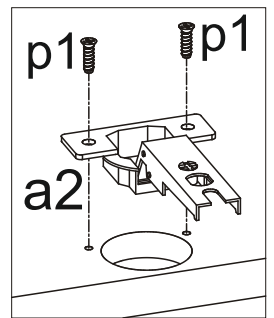

Ipic/Ирис/Iris

Вітрина 1В2Ш
Витрина 1В2Ш
Showcase 1W2Drw

number	Measurements	Pcs.	12	1437x569	1
1	1807x348	1	13	389x569	1
2	1807x348	1	14	502x334	2
3	584x370	1	15	390x238x77	1
4	584x370	1	16	390x238x77	1
5	550x345	1	19	403x	1
6	549x340	3	20	403x	1
7	340x140	2	21	641x	1
8	340x140	2			
9	492x140	2			
10	186x578	2			
11	1422x578	2			

L/P

I

x6

2

2

3

3

4