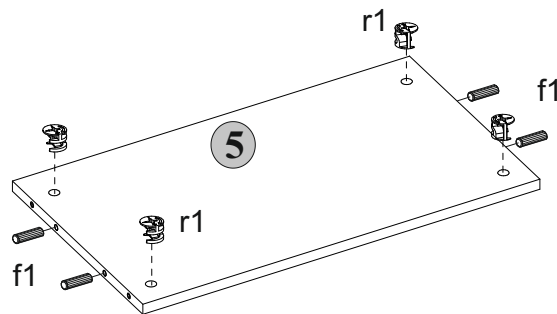

Ipic/Ирис/Iris

Вітрина 1В2Ш
Витрина 1В2Ш
Showcase 1W2Drw

number	Measurements	Pcs.	12	1437x569	1
1	1807x348	1	13	389x569	1
2	1807x348	1	14	502x334	2
3	584x370	1	15	390x238x77	1
4	584x370	1	16	390x238x77	1
5	550x345	1	19	403x	1
6	549x340	3	20	403x	1
7	340x140	2	21	641x	1
8	340x140	2			
9	492x140	2			
10	186x578	2			
11	1422x578	2			

L/P

I

x6

2

2

3

3

4