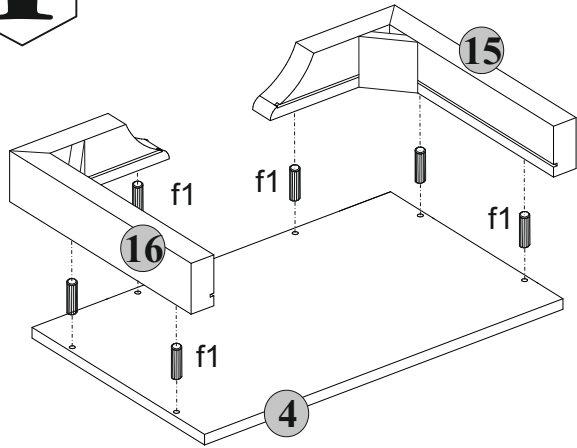

Ipic/Ирис/Iris

Вітрина 1В2Ш
Витрина 1В2Ш
Showcase 1W2Drw

number	Measurements	Pcs.	12	1437x569	1
1	1807x348	1	13	389x569	1
2	1807x348	1	14	502x334	2
3	584x370	1	15	390x238x77	1
4	584x370	1	16	390x238x77	1
5	550x345	1	19	403x	1
6	549x340	3	20	403x	1
7	340x140	2	21	641x	1
8	340x140	2			
9	492x140	2			
10	186x578	2			
11	1422x578	2			

L/P

I

x6

2

2

3

3

4