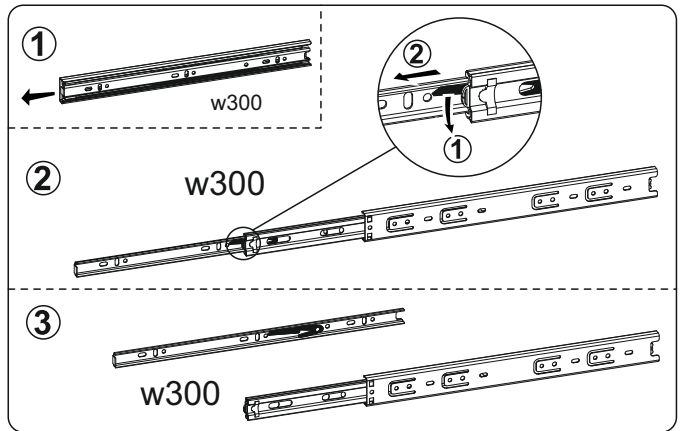

Ipic/Ирис/Iris

Вітрина 1В2Ш
Витрина 1В2Ш
Showcase 1W2Drw

number	Measurements	Pcs.	12	1437x569	1
1	1807x348	1	13	389x569	1
2	1807x348	1	14	502x334	2
3	584x370	1	15	390x238x77	1
4	584x370	1	16	390x238x77	1
5	550x345	1	19	403x	1
6	549x340	3	20	403x	1
7	340x140	2	21	641x	1
8	340x140	2			
9	492x140	2			
10	186x578	2			
11	1422x578	2			

L/P

I

x6

2

2

3

3

4

5

4

6

7

5

8

x2

x2