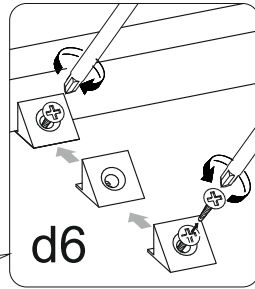

Ipic/Ирис/Iris

Вітрина 1В2Ш
Витрина 1В2Ш
Showcase 1W2Drw

number	Measurements	Pcs.	12	1437x569	1
1	1807x348	1	13	389x569	1
2	1807x348	1	14	502x334	2
3	584x370	1	15	390x238x77	1
4	584x370	1	16	390x238x77	1
5	550x345	1	19	403x	1
6	549x340	3	20	403x	1
7	340x140	2	21	641x	1
8	340x140	2			
9	492x140	2			
10	186x578	2			
11	1422x578	2			

5

4

6

7

5

8

x2

x2