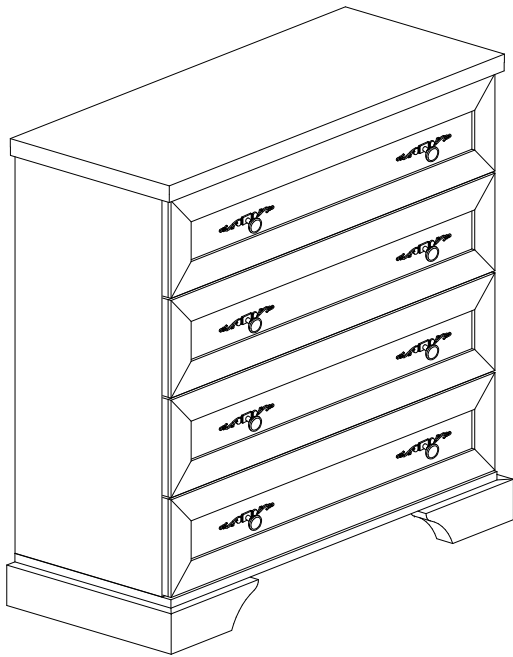

Ipic/Ирис/Iris

Комод 4Ш
Комод 4Ш
Chest of 4Drw

number	Measurements	Pcs.
1	762x348	1
2	762x348	1
3	914x385	1
4	890x370	1
5	856x106	1
6	340x140	4
7	340x140	4
8	798x140	4
9	186x884	4
10	808x334	4
11	390x875	2

12	390x238x77	1
13	390x238x77	1

6x n50	26x r16	1x y1	26x r1	26x s2	
4x w300	24x p3	8x c65	8x d6	50x l1	48x p1
1x z1	16x f1	16x e1	16x s1	8x j1	1

I

x6

2

2

3

3