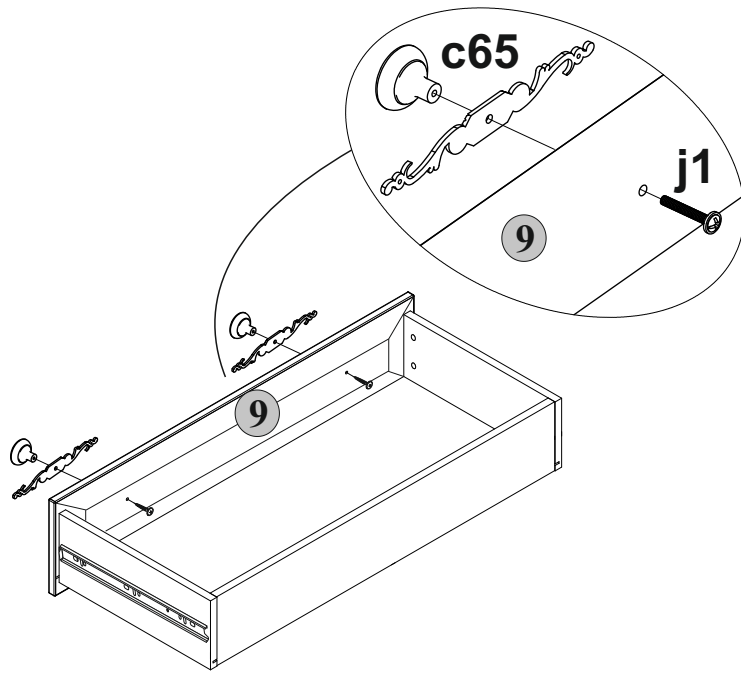

Ipic/Ирис/Iris

Комод 4Ш
Комод 4Ш
Chest of 4Drw

number	Measurements	Pcs.
1	762x348	1
2	762x348	1
3	914x385	1
4	890x370	1
5	856x106	1
6	340x140	4
7	340x140	4
8	798x140	4
9	186x884	4
10	808x334	4
11	390x875	2

12	390x238x77	1
13	390x238x77	1

6x n50	26x r16	1x y1	26x r1	26x s2	
4x w300	24x p3	8x c65	8x d6	50x l1	48x p1
1x z1	16x f1	16x e1	16x s1	8x j1	1

I

x6

2

2

3

3

4

5

4

6

7

5

8

6