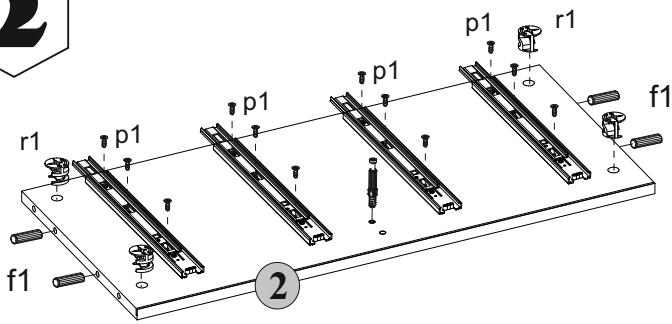

Ipic/Ирис/Iris

Комод 4Ш
Комод 4Ш
Chest of 4Drw

number	Measurements	Pcs.
1	762x348	1
2	762x348	1
3	914x385	1
4	890x370	1
5	856x106	1
6	340x140	4
7	340x140	4
8	798x140	4
9	186x884	4
10	808x334	4
11	390x875	2

12	390x238x77	1
13	390x238x77	1

6x n50	26x r16	1x y1	26x r1	26x s2	
4x w300	24x p3	8x c65	8x d6	50x l1	48x p1
1x z1	16x f1	16x e1	16x s1	8x j1	1

I

x6

2

2

3

3