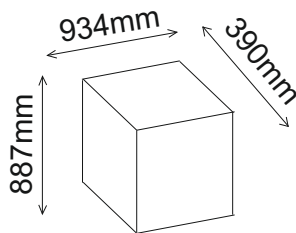

Ipic/Ирис/Iris

Комод 4Ш
Комод 4Ш
Chest of 4Drw

number	Measurements	Pcs.
1	762x348	1
2	762x348	1
3	914x385	1
4	890x370	1
5	856x106	1
6	340x140	4
7	340x140	4
8	798x140	4
9	186x884	4
10	808x334	4
11	390x875	2

12	390x238x77	1
13	390x238x77	1

6x n50	26x r16	1x y1	26x r1	26x s2	
4x w300	24x p3	8x c65	8x d6	50x l1	48x p1
1x z1	16x f1	16x e1	16x s1	8x j1	1

I

x6

2

2

3

3