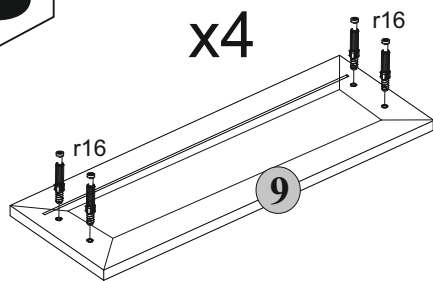

Ipic/Ирис/Iris

Комод 4Ш
Комод 4Ш
Chest of 4Drw

number	Measurements	Pcs.
1	762x348	1
2	762x348	1
3	914x385	1
4	890x370	1
5	856x106	1
6	340x140	4
7	340x140	4
8	798x140	4
9	186x884	4
10	808x334	4
11	390x875	2

12	390x238x77	1
13	390x238x77	1

6x n50	26x r16	1x y1	26x r1	26x s2	
4x w300	24x p3	8x c65	8x d6	50x l1	48x p1
1x z1	16x f1	16x e1	16x s1	8x j1	1

I

x6

2

2

3

3