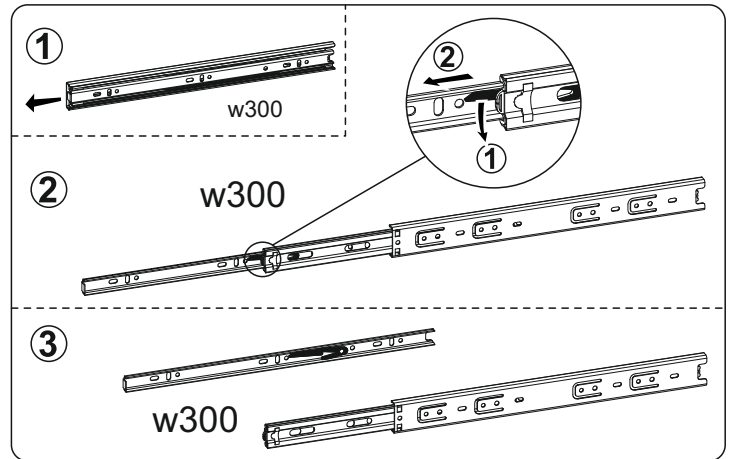

Ipic/Ирис/Iris

Комод 4Ш
Комод 4Ш
Chest of 4Drw

number	Measurements	Pcs.
1	762x348	1
2	762x348	1
3	914x385	1
4	890x370	1
5	856x106	1
6	340x140	4
7	340x140	4
8	798x140	4
9	186x884	4
10	808x334	4
11	390x875	2

12	390x238x77	1
13	390x238x77	1

6x n50	26x r16	1x y1	26x r1	26x s2	
4x w300	24x p3	8x c65	8x d6	50x l1	48x p1
1x z1	16x f1	16x e1	16x s1	8x j1	1

I

x6

2

2

3

3