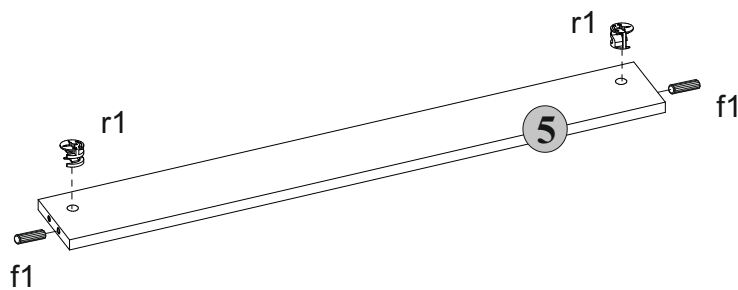

Ipic/Ирис/Iris

Комод 4Ш
Комод 4Ш
Chest of 4Drw

number	Measurements	Pcs.
1	762x348	1
2	762x348	1
3	914x385	1
4	890x370	1
5	856x106	1
6	340x140	4
7	340x140	4
8	798x140	4
9	186x884	4
10	808x334	4
11	390x875	2

12	390x238x77	1
13	390x238x77	1

6x n50	26x r16	1x y1	26x r1	26x s2	
4x w300	24x p3	8x c65	8x d6	50x l1	48x p1
1x z1	16x f1	16x e1	16x s1	8x j1	1

I

x6

2

2

3

3