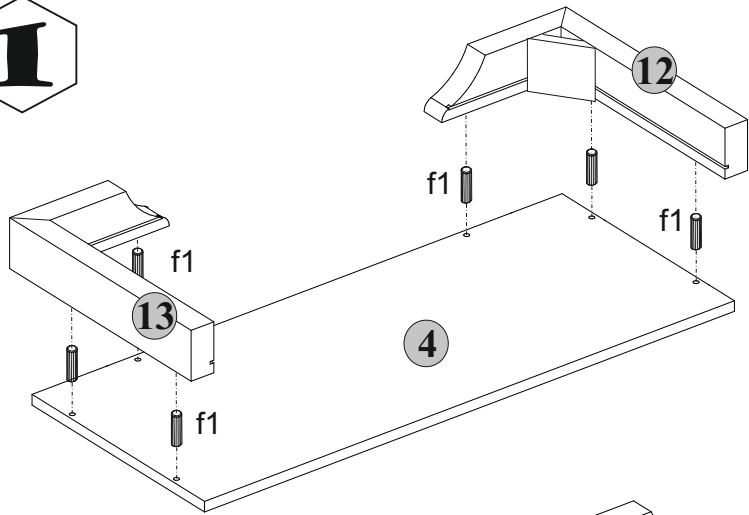

Ipic/Ирис/Iris

Комод 4Ш
Комод 4Ш
Chest of 4Drw

number	Measurements	Pcs.
1	762x348	1
2	762x348	1
3	914x385	1
4	890x370	1
5	856x106	1
6	340x140	4
7	340x140	4
8	798x140	4
9	186x884	4
10	808x334	4
11	390x875	2

12	390x238x77	1
13	390x238x77	1

6x n50	26x r16	1x y1	26x r1	26x s2	
4x w300	24x p3	8x c65	8x d6	50x l1	48x p1
1x z1	16x f1	16x e1	16x s1	8x j1	1

I

x6

2

2

3

3