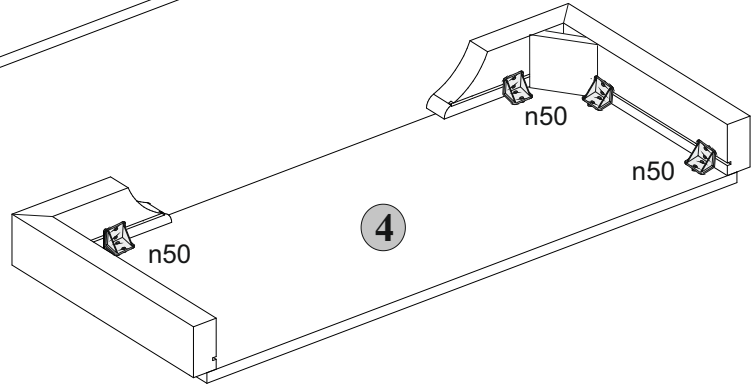

Ipic/Ирис/Iris

Комод 4Ш
Комод 4Ш
Chest of 4Drw

number	Measurements	Pcs.
1	762x348	1
2	762x348	1
3	914x385	1
4	890x370	1
5	856x106	1
6	340x140	4
7	340x140	4
8	798x140	4
9	186x884	4
10	808x334	4
11	390x875	2

12	390x238x77	1
13	390x238x77	1

6x n50	26x r16	1x y1	26x r1	26x s2	
4x w300	24x p3	8x c65	8x d6	50x l1	48x p1
1x z1	16x f1	16x e1	16x s1	8x j1	1

I

x6

2

2

3

3