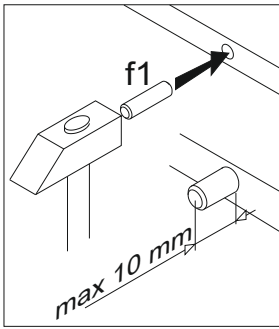

Ipic/Ирис/Iris

Комод 4Ш
Комод 4Ш
Chest of 4Drw

number	Measurements	Pcs.
1	762x348	1
2	762x348	1
3	914x385	1
4	890x370	1
5	856x106	1
6	340x140	4
7	340x140	4
8	798x140	4
9	186x884	4
10	808x334	4
11	390x875	2

12	390x238x77	1
13	390x238x77	1

6x n50	26x r16	1x y1	26x r1	26x s2	
4x w300	24x p3	8x c65	8x d6	50x l1	48x p1
1x z1	16x f1	16x e1	16x s1	8x j1	1

I

x6

2

2

3

3