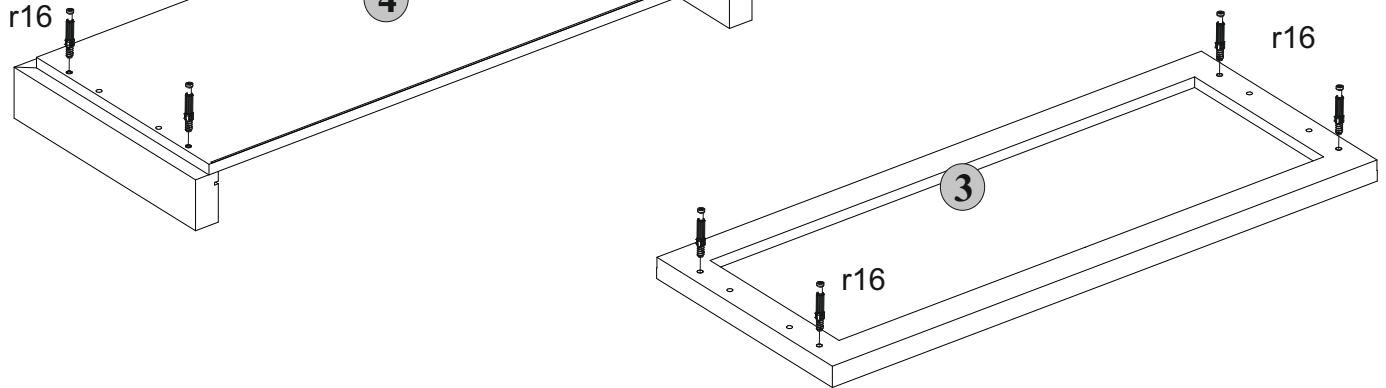

Ipic/Ирис/Iris

Комод 4Ш
Комод 4Ш
Chest of 4Drw

number	Measurements	Pcs.
1	762x348	1
2	762x348	1
3	914x385	1
4	890x370	1
5	856x106	1
6	340x140	4
7	340x140	4
8	798x140	4
9	186x884	4
10	808x334	4
11	390x875	2

12	390x238x77	1
13	390x238x77	1

6x n50	26x r16	1x y1	26x r1	26x s2	
4x w300	24x p3	8x c65	8x d6	50x l1	48x p1
1x z1	16x f1	16x e1	16x s1	8x j1	1

I

x6

2

2

3

3