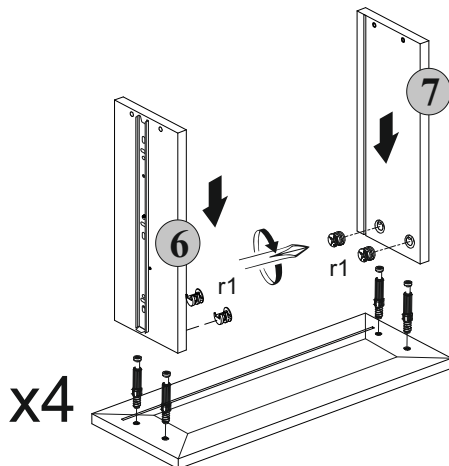

Ipic/Ирис/Iris

Комод 4Ш
Комод 4Ш
Chest of 4Drw

number	Measurements	Pcs.
1	762x348	1
2	762x348	1
3	914x385	1
4	890x370	1
5	856x106	1
6	340x140	4
7	340x140	4
8	798x140	4
9	186x884	4
10	808x334	4
11	390x875	2

12	390x238x77	1
13	390x238x77	1

6x n50	26x r16	1x y1	26x r1	26x s2	
4x w300	24x p3	8x c65	8x d6	50x l1	48x p1
1x z1	16x f1	16x e1	16x s1	8x j1	1

I

x6

2

2

3

3