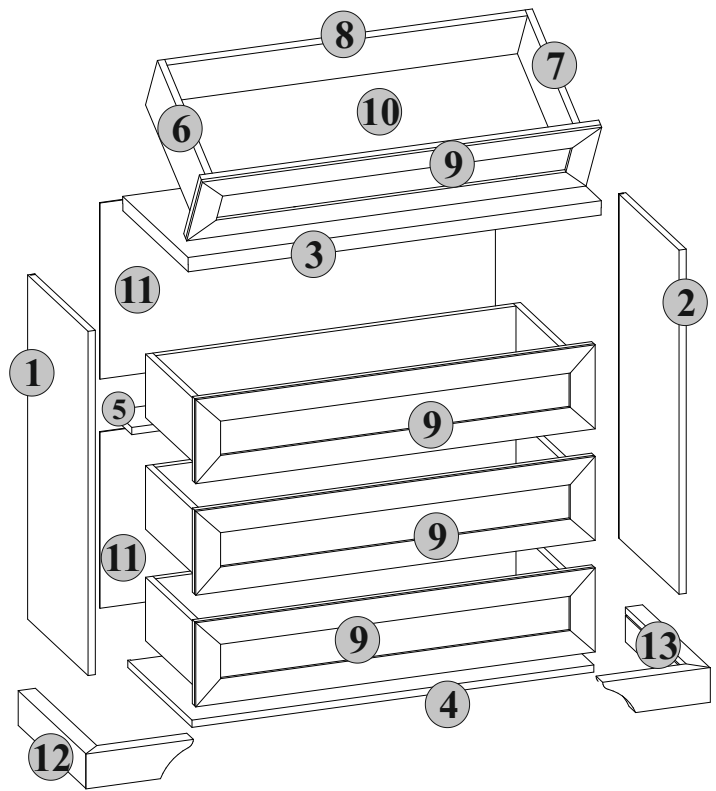

Ipic/Ирис/Iris

Комод 4Ш
Комод 4Ш
Chest of 4Drw

number	Measurements	Pcs.
1	762x348	1
2	762x348	1
3	914x385	1
4	890x370	1
5	856x106	1
6	340x140	4
7	340x140	4
8	798x140	4
9	186x884	4
10	808x334	4
11	390x875	2

12	390x238x77	1
13	390x238x77	1

6x n50	26x r16	1x y1	26x r1	26x s2	
4x w300	24x p3	8x c65	8x d6	50x l1	48x p1
1x z1	16x f1	16x e1	16x s1	8x j1	1

I

x6

2

2

3

3