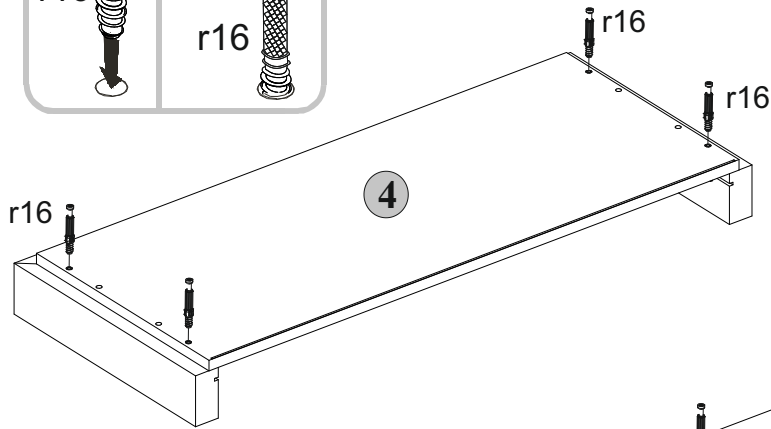

Ipic/Ирис/Iris

Комод 4Ш
Комод 4Ш
Chest of 4Drw

number	Measurements	Pcs.
1	762x348	1
2	762x348	1
3	914x385	1
4	890x370	1
5	856x106	1
6	340x140	4
7	340x140	4
8	798x140	4
9	186x884	4
10	808x334	4
11	390x875	2

12	390x238x77	1
13	390x238x77	1

6x n50	26x r16	1x y1	26x r1	26x s2	
4x w300	24x p3	8x c65	8x d6	50x l1	48x p1
1x z1	16x f1	16x e1	16x s1	8x j1	1

I

x6

2

2

3

3