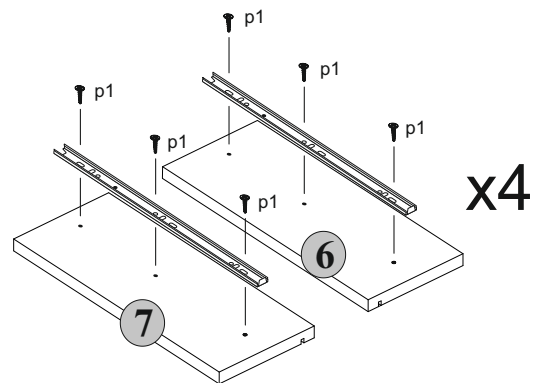

Ipic/Ирис/Iris

Комод 4Ш
Комод 4Ш
Chest of 4Drw

number	Measurements	Pcs.
1	762x348	1
2	762x348	1
3	914x385	1
4	890x370	1
5	856x106	1
6	340x140	4
7	340x140	4
8	798x140	4
9	186x884	4
10	808x334	4
11	390x875	2

12	390x238x77	1
13	390x238x77	1

6x n50	26x r16	1x y1	26x r1	26x s2	
4x w300	24x p3	8x c65	8x d6	50x l1	48x p1
1x z1	16x f1	16x e1	16x s1	8x j1	1

I

x6

2

2

3

3