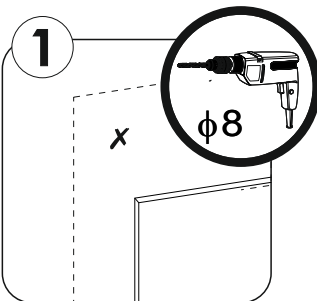

Iріс/Ирис/Iris

Дзеркало
Зеркало
Mirror

number	Measurements	Pcs.
1	700x910	1
2	912x44	1
3	984x	1
4	77x	1
5	77x	1

1

2

3

4

3