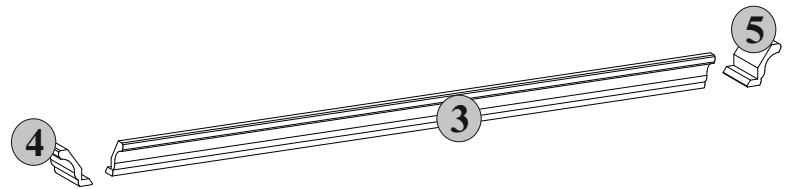

Iріс/Ирис/Iris

Дзеркало
Зеркало
Mirror

number	Measurements	Pcs.
1	700x910	1
2	912x44	1
3	984x	1
4	77x	1
5	77x	1

1

2

3

4

3