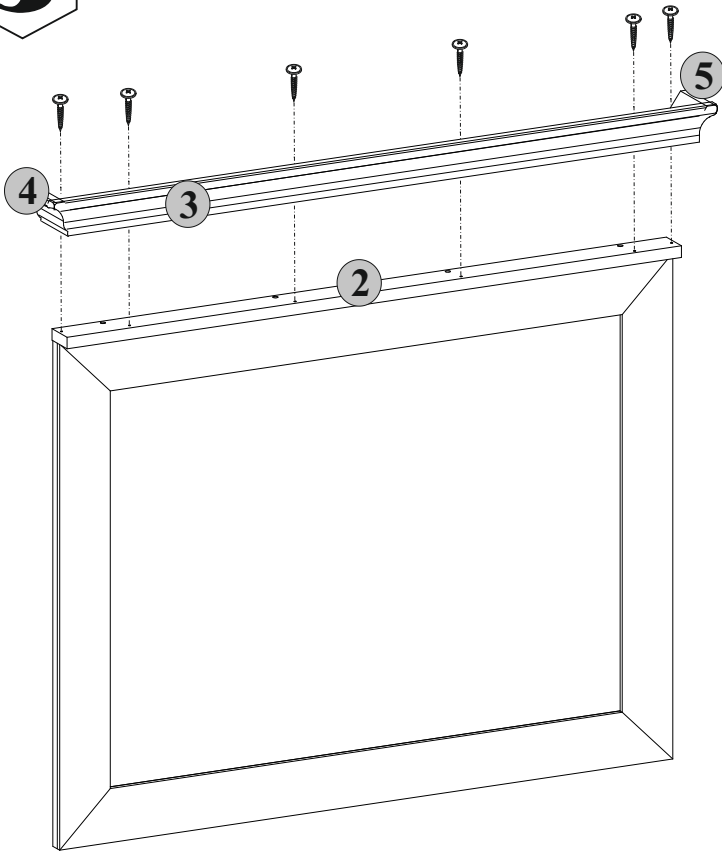

Iріс/Ирис/Iris

Дзеркало
Зеркало
Mirror

number	Measurements	Pcs.
1	700x910	1
2	912x44	1
3	984x	1
4	77x	1
5	77x	1

1

2

3

4

3