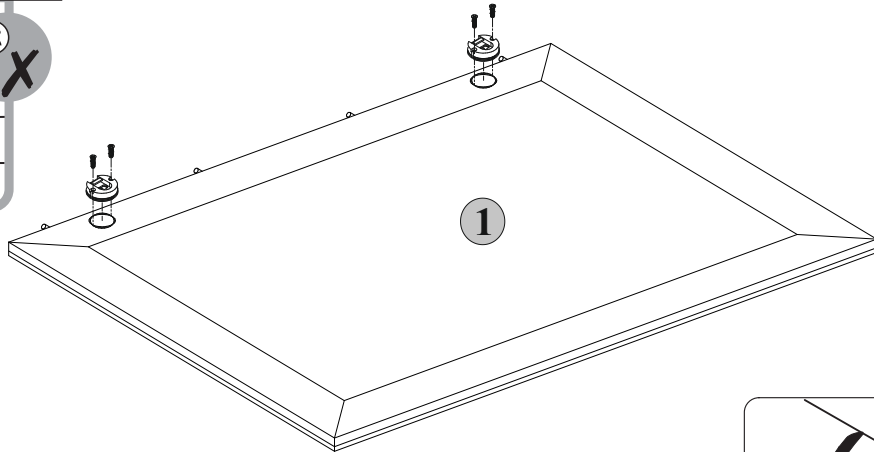

Iріс/Ирис/Iris

Дзеркало
Зеркало
Mirror

number	Measurements	Pcs.
1	700x910	1
2	912x44	1
3	984x	1
4	77x	1
5	77x	1

1

2

3

4

3