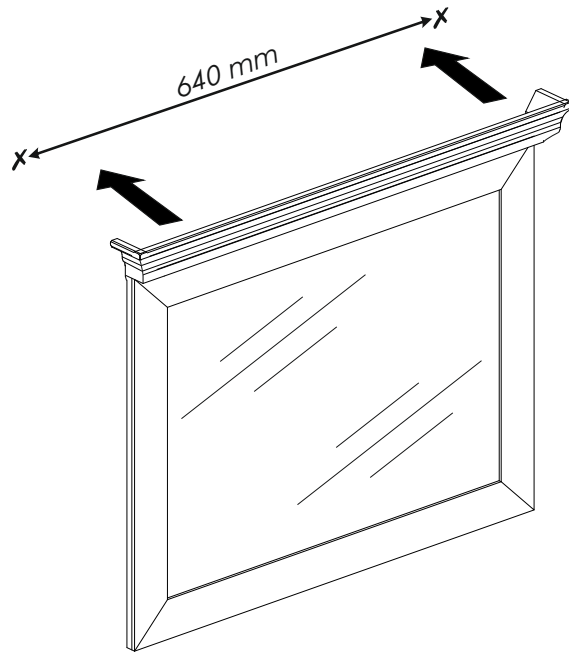

Iріс/Ирис/Iris

Дзеркало
Зеркало
Mirror

number	Measurements	Pcs.
1	700x910	1
2	912x44	1
3	984x	1
4	77x	1
5	77x	1

1

2

3

4

3