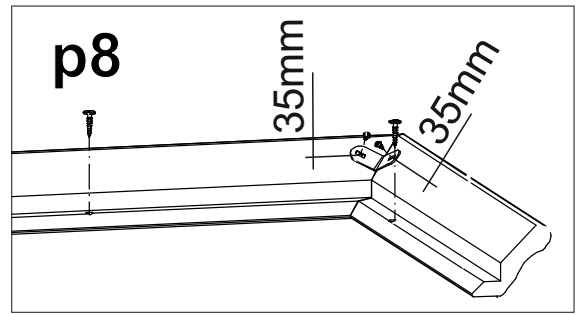

Iріс/Ирис/Iris

Дзеркало
Зеркало
Mirror

number	Measurements	Pcs.
1	700x910	1
2	912x44	1
3	984x	1
4	77x	1
5	77x	1

1

2

3

4

3