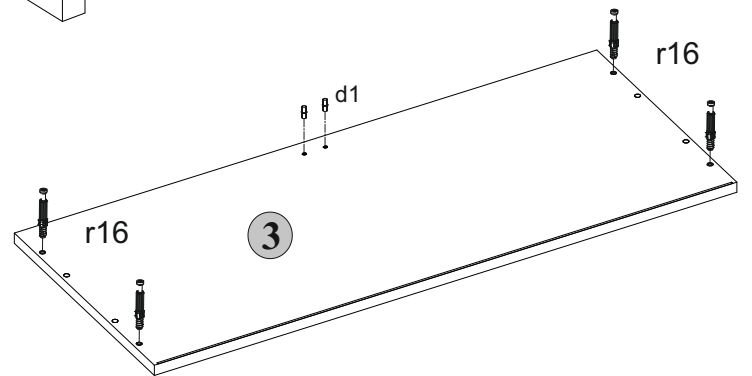

Ipic/Ирис/Iris

Вітрина 2В2Ш
Витрина 2В2Ш
Showcase 2W2Drw

| number | Measurements | Pcs. |
|--------|--------------|------|
| 12 | 1437x436 | 2 |
| 13 | 389x875 | 1 |
| 14 | 808x334 | 2 |
| 15 | 390x238x77 | 1 |
| 16 | 390x238x77 | 1 |
| 19 | 403x | 1 |
| 20 | 403x | 1 |
| 21 | 945x | 1 |
| 22 | 1419x | 1 |
| 1 | 1807x348 | 1 |
| 2 | 1807x348 | 1 |
| 3 | 890x370 | 1 |
| 4 | 890x370 | 1 |
| 5 | 856x345 | 1 |
| 6 | 855x340 | 3 |
| 7 | 340x140 | 2 |
| 8 | 340x140 | 2 |
| 9 | 798x140 | 2 |
| 10 | 185x884 | 2 |
| 11 | 1422x440 | 2 |

I

x6

2

2

3

4

5

4