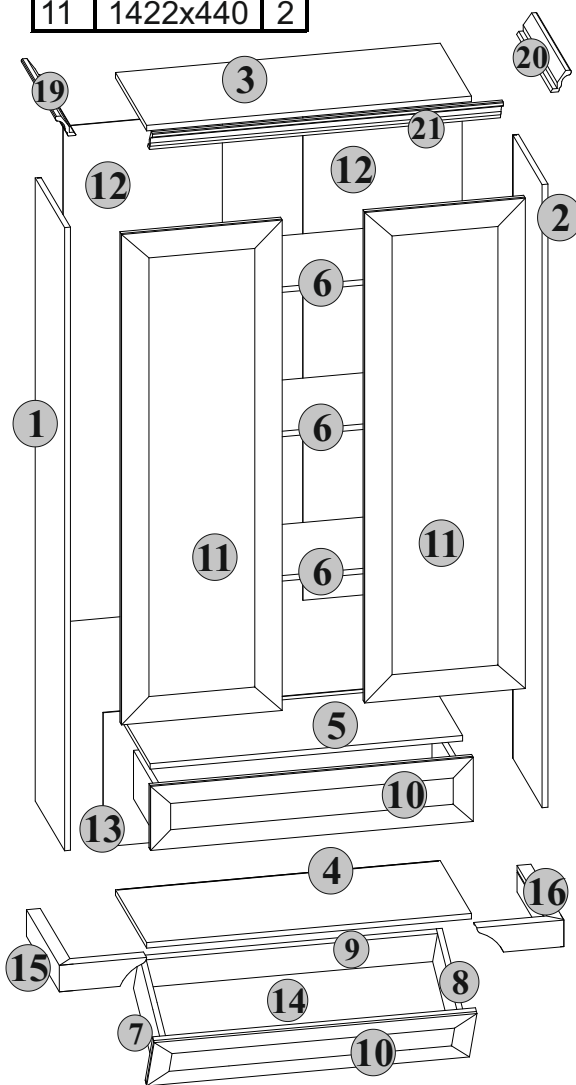

Ipic/Ирис/Iris

Вітрина 2В2Ш
Витрина 2В2Ш
Showcase 2W2Drw

| number | Measurements | Pcs. |
|--------|--------------|------|
| 12 | 1437x436 | 2 |
| 13 | 389x875 | 1 |
| 14 | 808x334 | 2 |
| 15 | 390x238x77 | 1 |
| 16 | 390x238x77 | 1 |
| 19 | 403x | 1 |
| 20 | 403x | 1 |
| 21 | 945x | 1 |
| 22 | 1419x | 1 |
| 1 | 1807x348 | 1 |
| 2 | 1807x348 | 1 |
| 3 | 890x370 | 1 |
| 4 | 890x370 | 1 |
| 5 | 856x345 | 1 |
| 6 | 855x340 | 3 |
| 7 | 340x140 | 2 |
| 8 | 340x140 | 2 |
| 9 | 798x140 | 2 |
| 10 | 185x884 | 2 |
| 11 | 1422x440 | 2 |

I

x6

2

2

3

4

5

4

6

7

5

8

x2

x2

x2

9