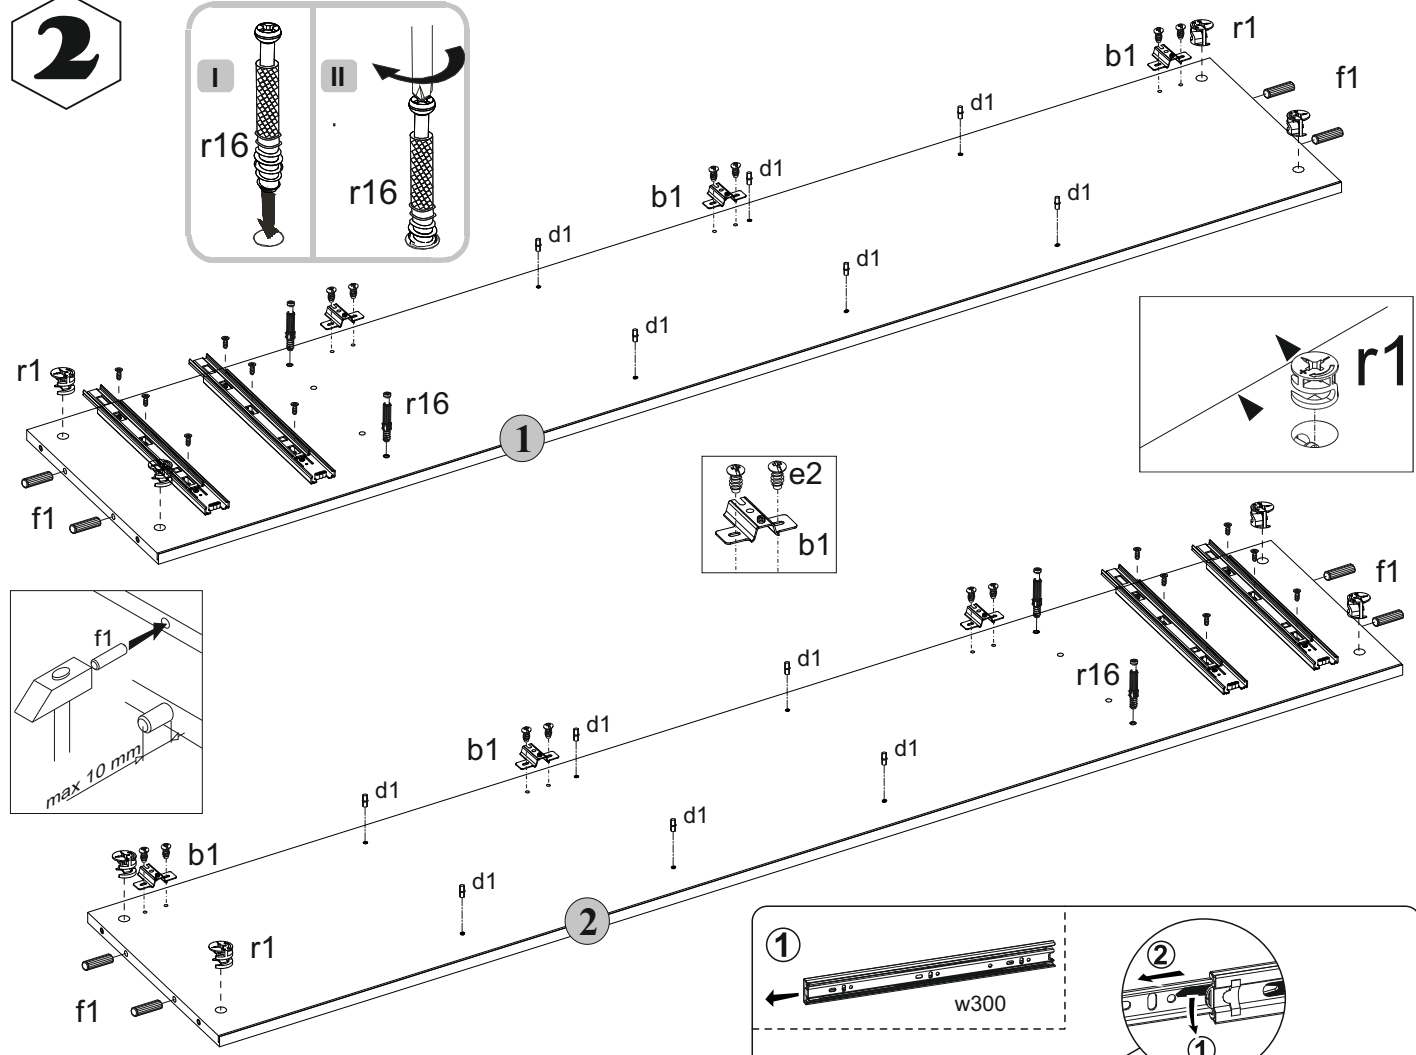

Ipic/Ирис/Iris

Вітрина 2В2Ш
Витрина 2В2Ш
Showcase 2W2Drw

| number | Measurements | Pcs. |
|--------|--------------|------|
| 12 | 1437x436 | 2 |
| 13 | 389x875 | 1 |
| 14 | 808x334 | 2 |
| 15 | 390x238x77 | 1 |
| 16 | 390x238x77 | 1 |
| 19 | 403x | 1 |
| 20 | 403x | 1 |
| 21 | 945x | 1 |
| 22 | 1419x | 1 |
| 1 | 1807x348 | 1 |
| 2 | 1807x348 | 1 |
| 3 | 890x370 | 1 |
| 4 | 890x370 | 1 |
| 5 | 856x345 | 1 |
| 6 | 855x340 | 3 |
| 7 | 340x140 | 2 |
| 8 | 340x140 | 2 |
| 9 | 798x140 | 2 |
| 10 | 185x884 | 2 |
| 11 | 1422x440 | 2 |

I

x6

2

2

3

4

5

4

6

7

5

8

x2

x2

x2

9