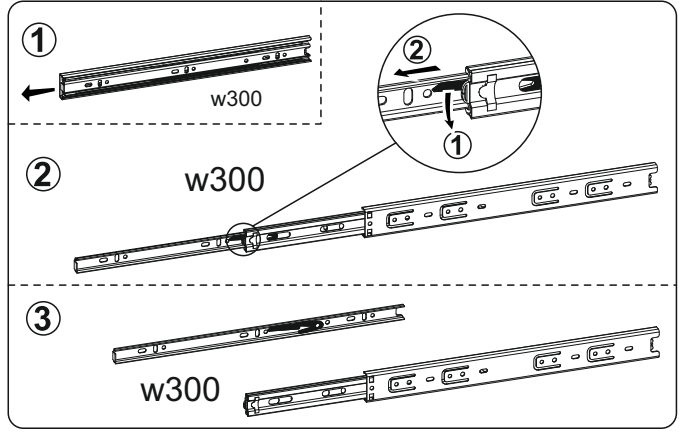

Ipic/Ирис/Iris

Вітрина 2В2Ш
Витрина 2В2Ш
Showcase 2W2Drw

| number | Measurements | Pcs. |
|--------|--------------|------|
| 12 | 1437x436 | 2 |
| 13 | 389x875 | 1 |
| 14 | 808x334 | 2 |
| 15 | 390x238x77 | 1 |
| 16 | 390x238x77 | 1 |
| 19 | 403x | 1 |
| 20 | 403x | 1 |
| 21 | 945x | 1 |
| 22 | 1419x | 1 |
| 1 | 1807x348 | 1 |
| 2 | 1807x348 | 1 |
| 3 | 890x370 | 1 |
| 4 | 890x370 | 1 |
| 5 | 856x345 | 1 |
| 6 | 855x340 | 3 |
| 7 | 340x140 | 2 |
| 8 | 340x140 | 2 |
| 9 | 798x140 | 2 |
| 10 | 185x884 | 2 |
| 11 | 1422x440 | 2 |

I

x6

2

2

3

4

5

4

6

7

5

8

x2

x2

x2

9