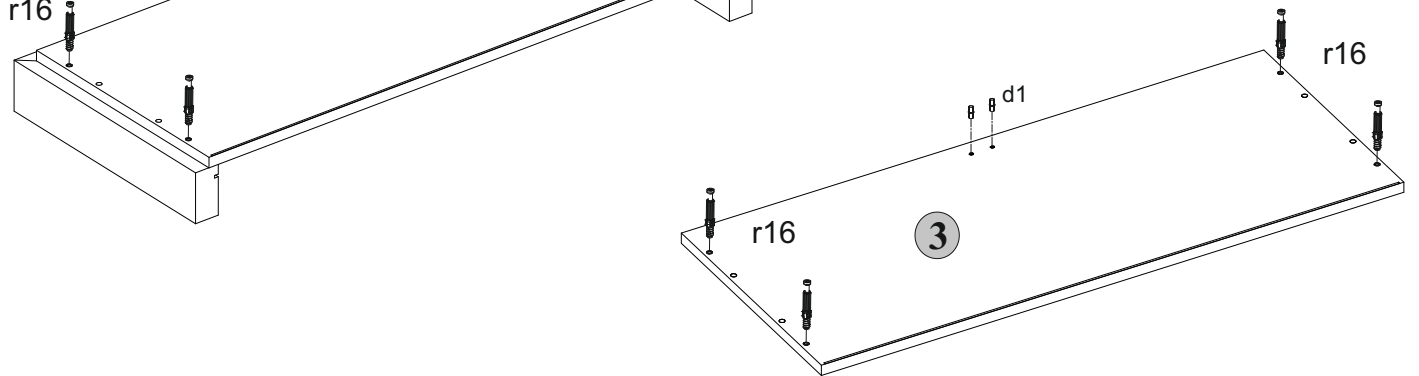

Іріс/Ирис/Iris

Вітрина 2В2Д
Витрина 2В2Д
Showcase 2W2

number	Measurements	Pcs.
1	1807x348	1
2	1807x348	1
3	890x370	1
4	890x370	1
5	856x345	1
6	855x340	3
7	1422x440	2
8	376x440	2
9	1437x436	2
10	389x875	1
11	390x238x77	1

12	390x238x77	1
15	403x	1
16	403x	1
17	945x	1
18	1419x	1

I

x6

2

2

3

3

4