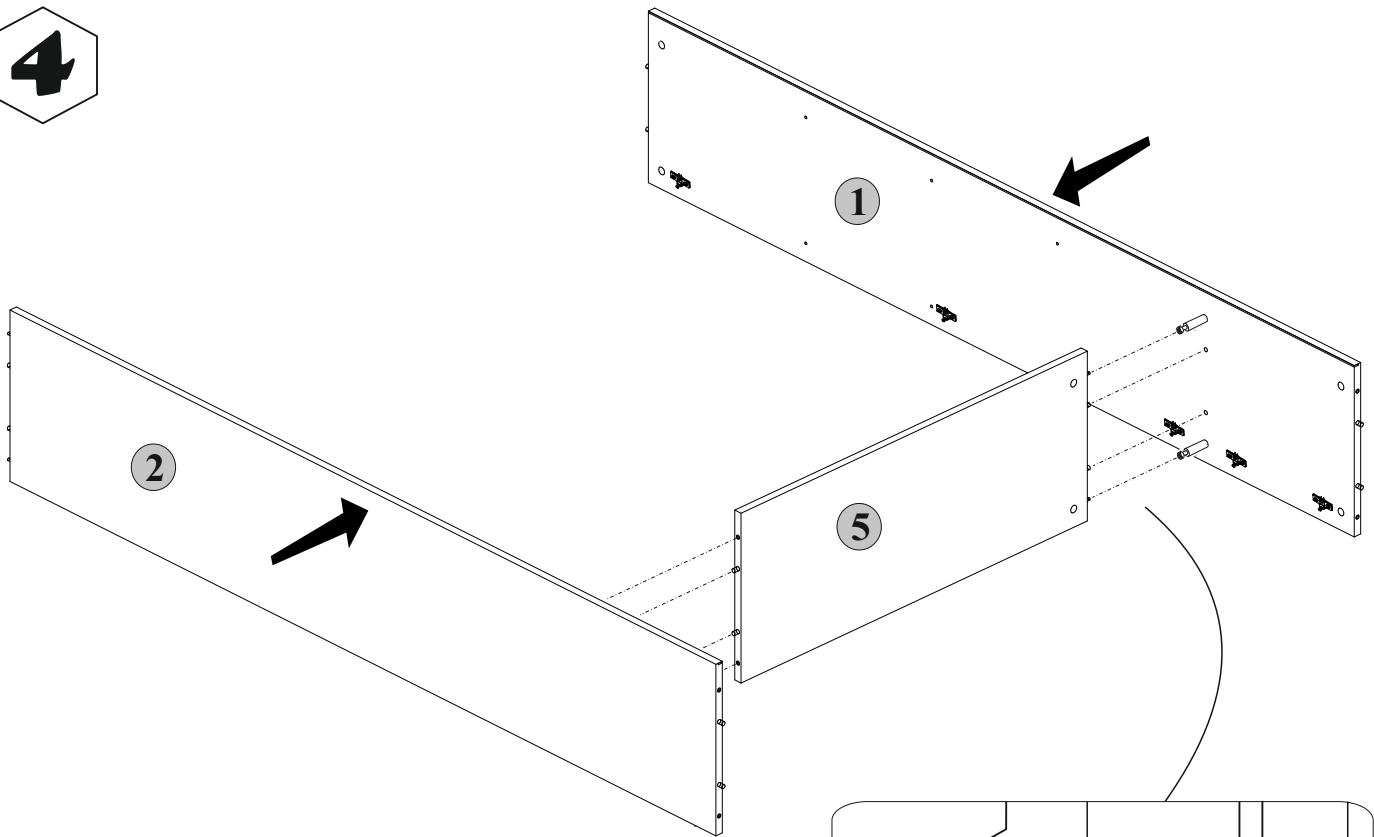

Іріс/Ирис/Iris

Вітрина 2В2Д
Витрина 2В2Д
Showcase 2W2

number	Measurements	Pcs.
1	1807x348	1
2	1807x348	1
3	890x370	1
4	890x370	1
5	856x345	1
6	855x340	3
7	1422x440	2
8	376x440	2
9	1437x436	2
10	389x875	1
11	390x238x77	1

12	390x238x77	1
15	403x	1
16	403x	1
17	945x	1
18	1419x	1

I

x6

2

2

3

3

4