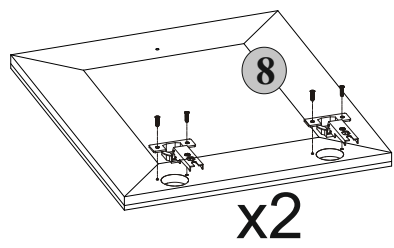

Іріс/Ирис/Iris

Вітрина 2В2Д
Витрина 2В2Д
Showcase 2W2

number	Measurements	Pcs.
1	1807x348	1
2	1807x348	1
3	890x370	1
4	890x370	1
5	856x345	1
6	855x340	3
7	1422x440	2
8	376x440	2
9	1437x436	2
10	389x875	1
11	390x238x77	1

12	390x238x77	1
15	403x	1
16	403x	1
17	945x	1
18	1419x	1

I

x6

2

2

3

3

4