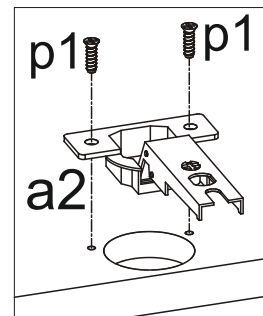

Іріс/Ирис/Iris

Вітрина 2В2Д
Витрина 2В2Д
Showcase 2W2

number	Measurements	Pcs.
1	1807x348	1
2	1807x348	1
3	890x370	1
4	890x370	1
5	856x345	1
6	855x340	3
7	1422x440	2
8	376x440	2
9	1437x436	2
10	389x875	1
11	390x238x77	1

12	390x238x77	1
15	403x	1
16	403x	1
17	945x	1
18	1419x	1

I

x6

2

2

3

3

4