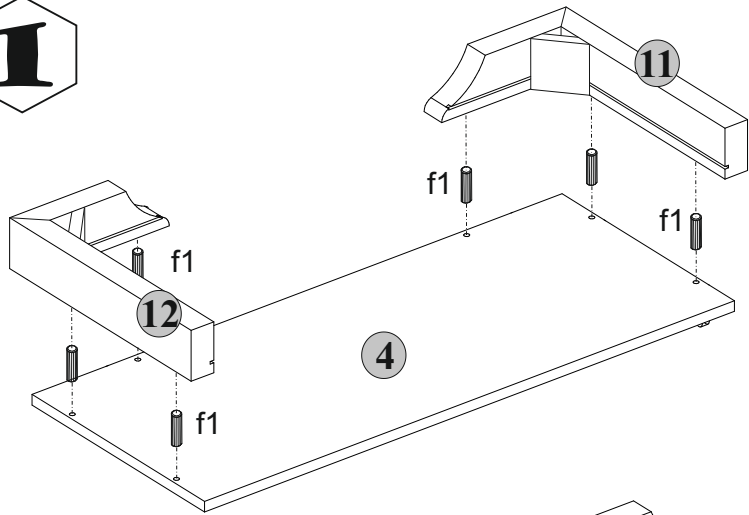

Іріс/Ирис/Iris

Вітрина 2В2Д
Витрина 2В2Д
Showcase 2W2

number	Measurements	Pcs.
1	1807x348	1
2	1807x348	1
3	890x370	1
4	890x370	1
5	856x345	1
6	855x340	3
7	1422x440	2
8	376x440	2
9	1437x436	2
10	389x875	1
11	390x238x77	1

12	390x238x77	1
15	403x	1
16	403x	1
17	945x	1
18	1419x	1

I

x6

2

2

3

3

4