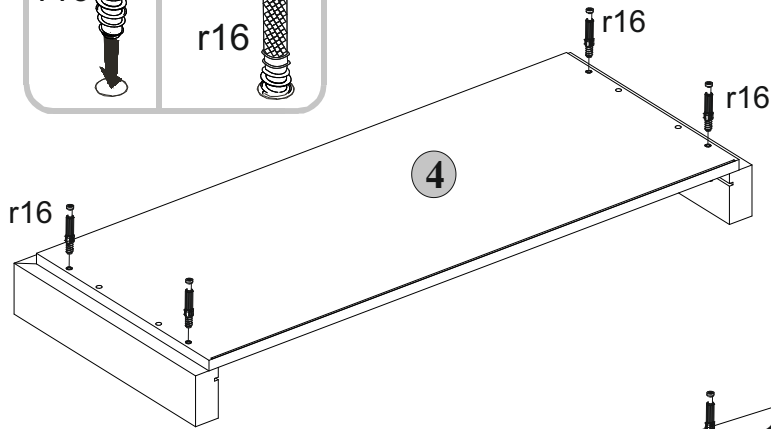

Іріс/Ирис/Iris

Вітрина 2В2Д
Витрина 2В2Д
Showcase 2W2

number	Measurements	Pcs.
1	1807x348	1
2	1807x348	1
3	890x370	1
4	890x370	1
5	856x345	1
6	855x340	3
7	1422x440	2
8	376x440	2
9	1437x436	2
10	389x875	1
11	390x238x77	1

12	390x238x77	1
15	403x	1
16	403x	1
17	945x	1
18	1419x	1

I

x6

2

2

3

3

4