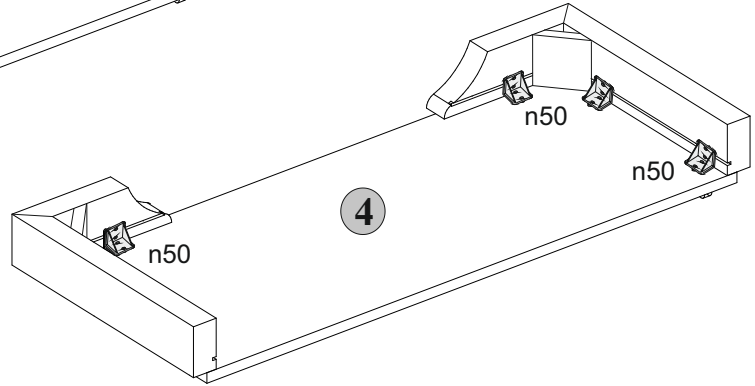

Іріс/Ирис/Iris

Вітрина 2В2Д
Витрина 2В2Д
Showcase 2W2

number	Measurements	Pcs.
1	1807x348	1
2	1807x348	1
3	890x370	1
4	890x370	1
5	856x345	1
6	855x340	3
7	1422x440	2
8	376x440	2
9	1437x436	2
10	389x875	1
11	390x238x77	1

12	390x238x77	1
15	403x	1
16	403x	1
17	945x	1
18	1419x	1

I

x6

2

2

3

3

4