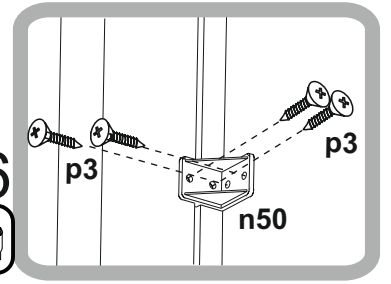

Іріс/Ирис/Iris

Вітрина 2В2Д
Витрина 2В2Д
Showcase 2W2

number	Measurements	Pcs.
1	1807x348	1
2	1807x348	1
3	890x370	1
4	890x370	1
5	856x345	1
6	855x340	3
7	1422x440	2
8	376x440	2
9	1437x436	2
10	389x875	1
11	390x238x77	1

12	390x238x77	1
15	403x	1
16	403x	1
17	945x	1
18	1419x	1

I

x6

2

2

3

3

4