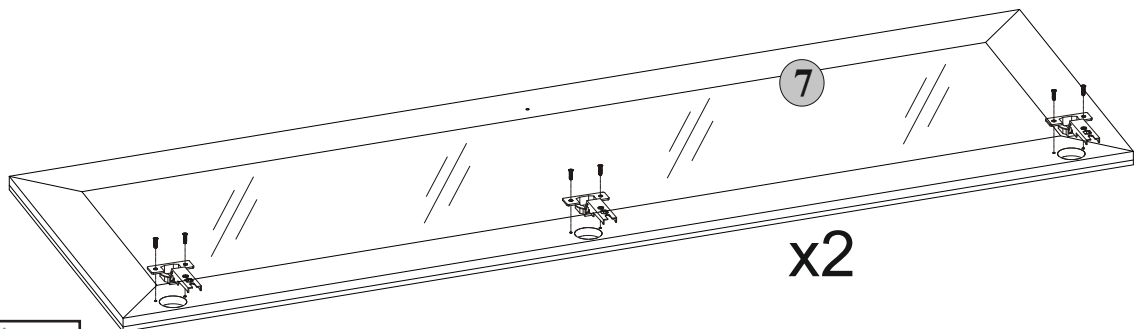

Іріс/Ирис/Iris

Вітрина 2В2Д
Витрина 2В2Д
Showcase 2W2

number	Measurements	Pcs.
1	1807x348	1
2	1807x348	1
3	890x370	1
4	890x370	1
5	856x345	1
6	855x340	3
7	1422x440	2
8	376x440	2
9	1437x436	2
10	389x875	1
11	390x238x77	1

12	390x238x77	1
15	403x	1
16	403x	1
17	945x	1
18	1419x	1

I

x6

2

2

3

3

4