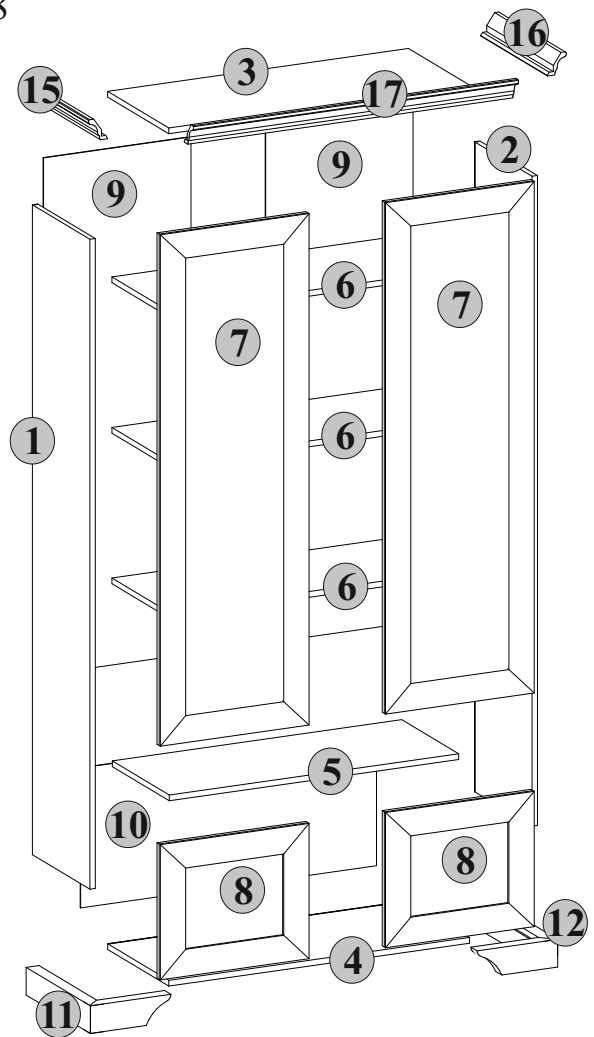

Іріс/Ирис/Iris

Вітрина 2В2Д
Витрина 2В2Д
Showcase 2W2

number	Measurements	Pcs.
1	1807x348	1
2	1807x348	1
3	890x370	1
4	890x370	1
5	856x345	1
6	855x340	3
7	1422x440	2
8	376x440	2
9	1437x436	2
10	389x875	1
11	390x238x77	1

12	390x238x77	1
15	403x	1
16	403x	1
17	945x	1
18	1419x	1

I

x6

2

2

3

3

4

5

4

6

7

5

8

6

9