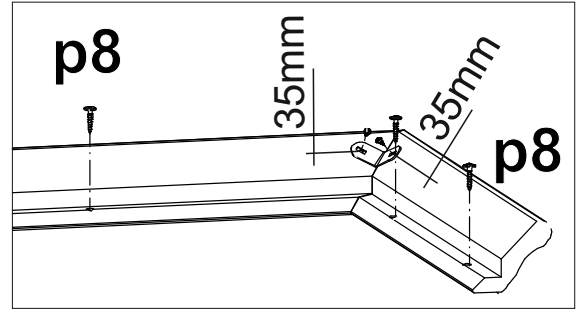

Іріс/Ирис/Iris

Вітрина 2В2Д
Витрина 2В2Д
Showcase 2W2

number	Measurements	Pcs.
1	1807x348	1
2	1807x348	1
3	890x370	1
4	890x370	1
5	856x345	1
6	855x340	3
7	1422x440	2
8	376x440	2
9	1437x436	2
10	389x875	1
11	390x238x77	1

12	390x238x77	1
15	403x	1
16	403x	1
17	945x	1
18	1419x	1

I

x6

2

2

3

3

4

5

4

6

7

5

8

6

9