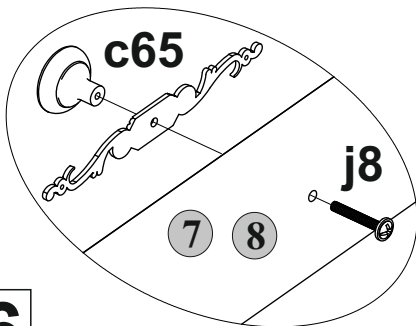

Іріс/Ирис/Iris

Вітрина 2В2Д
Витрина 2В2Д
Showcase 2W2

number	Measurements	Pcs.
1	1807x348	1
2	1807x348	1
3	890x370	1
4	890x370	1
5	856x345	1
6	855x340	3
7	1422x440	2
8	376x440	2
9	1437x436	2
10	389x875	1
11	390x238x77	1

12	390x238x77	1
15	403x	1
16	403x	1
17	945x	1
18	1419x	1

I

x6

2

2

3

3

4

5

4

6

7

5

8

6

9