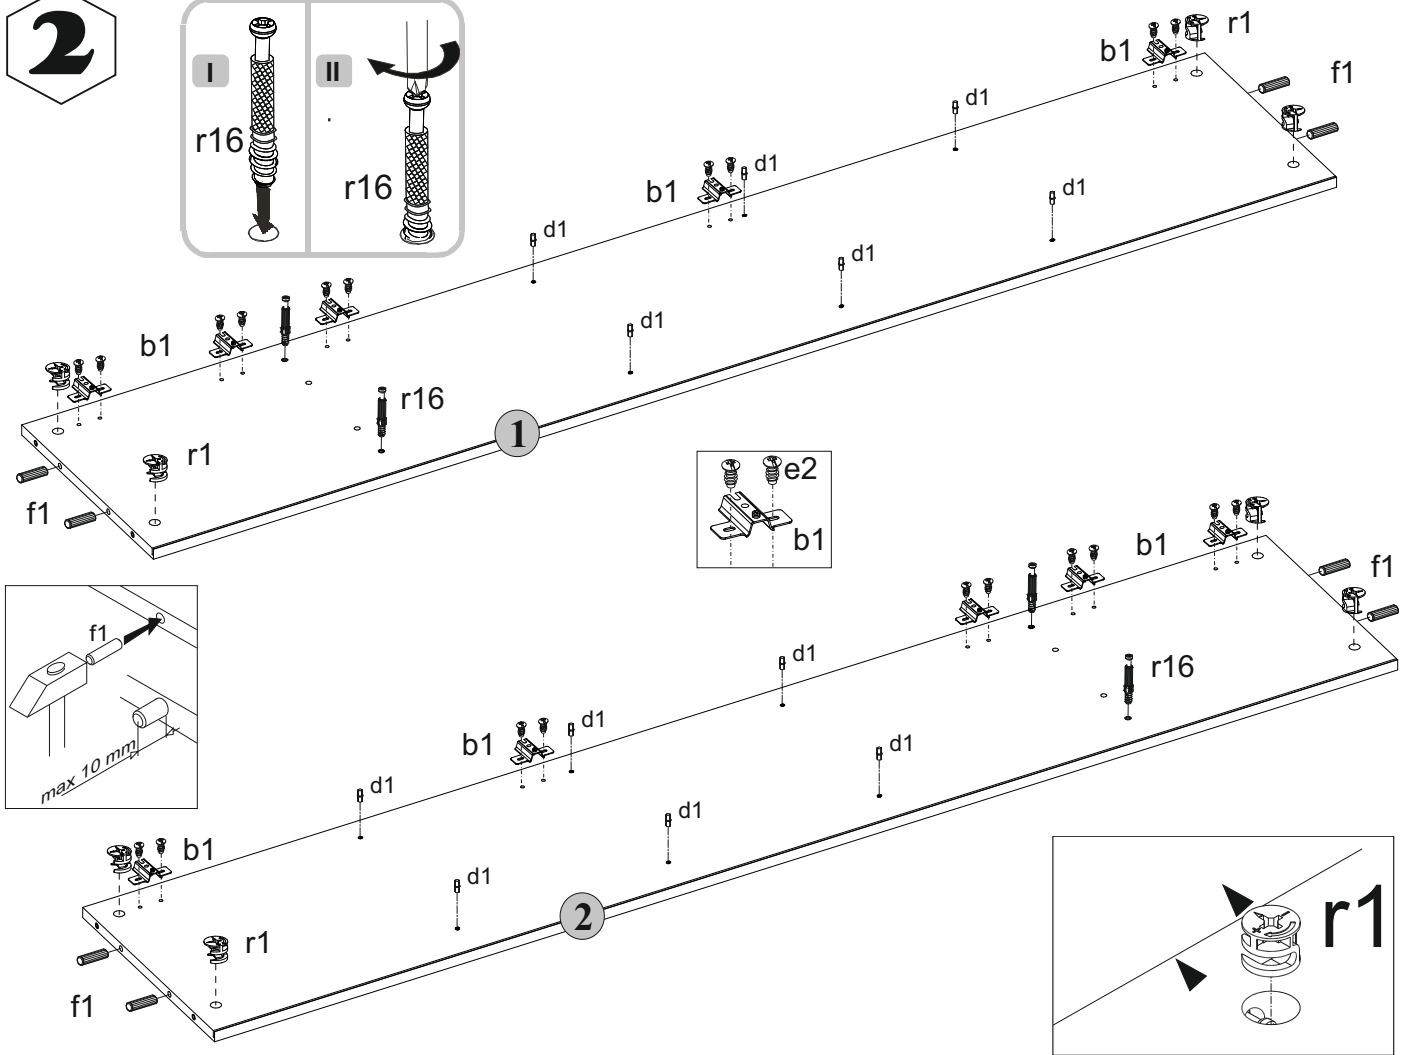

Іріс/Ирис/Iris

Вітрина 2В2Д
Витрина 2В2Д
Showcase 2W2

number	Measurements	Pcs.
1	1807x348	1
2	1807x348	1
3	890x370	1
4	890x370	1
5	856x345	1
6	855x340	3
7	1422x440	2
8	376x440	2
9	1437x436	2
10	389x875	1
11	390x238x77	1

12	390x238x77	1
15	403x	1
16	403x	1
17	945x	1
18	1419x	1

I

x6

2

2

3

3

4

5

4

6

7

5

8

6

9