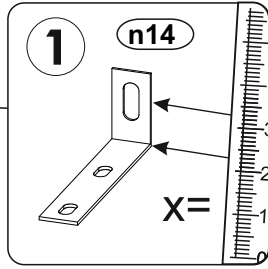

Іріс/Ирис/Iris

Вітрина 2В2Д
Витрина 2В2Д
Showcase 2W2

number	Measurements	Pcs.
1	1807x348	1
2	1807x348	1
3	890x370	1
4	890x370	1
5	856x345	1
6	855x340	3
7	1422x440	2
8	376x440	2
9	1437x436	2
10	389x875	1
11	390x238x77	1

12	390x238x77	1
15	403x	1
16	403x	1
17	945x	1
18	1419x	1

I

x6

2

2

3

3

4

5

4

6

7

5

8

6

9