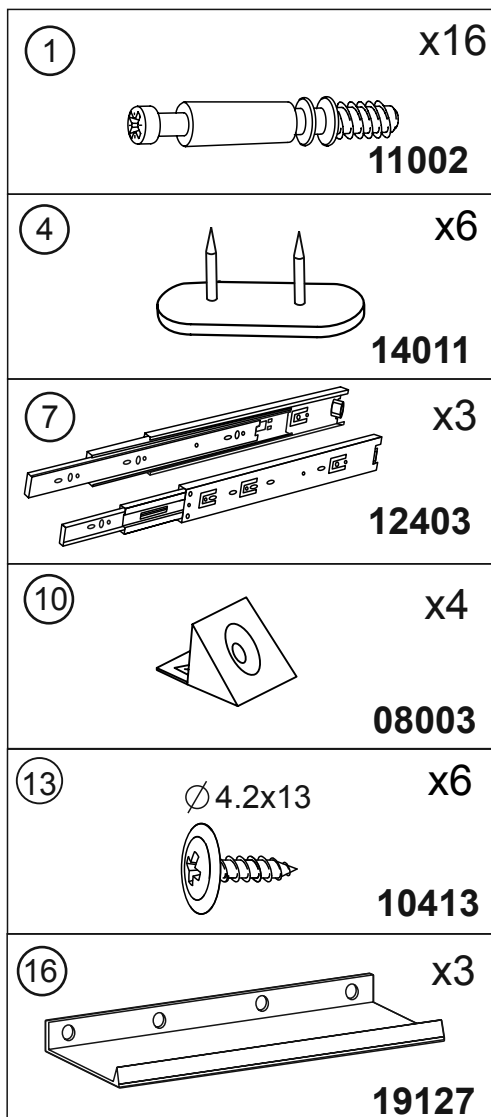

TF-63-TF

**MIROMARK**  
ФАБРИКА МЕБЛІВ

- A1** - 725 x 480 x 16 - x 1
- A2** - 725 x 480 x 16 - x 1
- C** - 1030 x 442 x 16 - x 1
- D** - 1030 x 440 x 16 - x 1
- E1** - 1030 x 100 x 16 - x 1
- E2** - 1042 x 343 x 3 - x 2
- F1** - 1030 x 50 x 16 - x 2
- F2** - 400 x 50 x 16 - x 2
- G** - 1024 x 231 x 16 - x 3
- H** - 400 x 130 x 16 - x 3
- I** - 400 x 130 x 16 - x 3
- J** - 972 x 130 x 16 - x 3
- K** - 984 x 396 x 3 - x 3
- Z** - 1026MM - 1

**a = b**

x3

Меблі побутові  
**Комод 3шх «Тоффі»**  
**1062 мм (гл. 470 мм)**  
 ГОСТ 16371-93

Дата виготовлення « \_\_\_\_ » \_\_\_\_\_ 202 \_ р.

Виробник:

ТзОВ «Миро-Марк»

77310 Україна, м.Калуш, вул.Орлика, 2А

[www.miromark.com.ua](http://www.miromark.com.ua)

Відрізати і закріпити на задню частину

Лінія відрізу