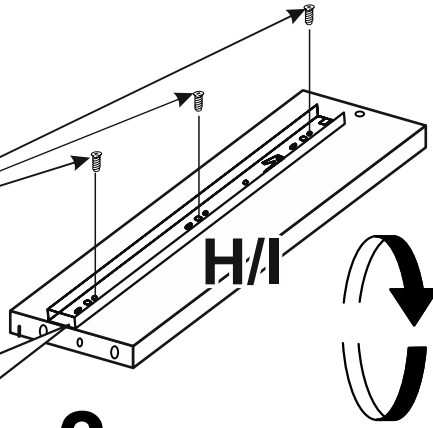

TF-63-TF

**MIROMARK**  
ФАБРИКА МЕБЛІВ

- A1** - 725 x 480 x 16 - x 1
- A2** - 725 x 480 x 16 - x 1
- C** - 1030 x 442 x 16 - x 1
- D** - 1030 x 440 x 16 - x 1
- E1** - 1030 x 100 x 16 - x 1
- E2** - 1042 x 343 x 3 - x 2
- F1** - 1030 x 50 x 16 - x 2
- F2** - 400 x 50 x 16 - x 2
- G** - 1024 x 231 x 16 - x 3
- H** - 400 x 130 x 16 - x 3
- I** - 400 x 130 x 16 - x 3
- J** - 972 x 130 x 16 - x 3
- K** - 984 x 396 x 3 - x 3
- Z** - 1026MM - 1

**a = b**

x3

Меблі побутові  
**Комод 3шх «Тоффі»**  
**1062 мм (гл. 470 мм)**  
 ГОСТ 16371-93

Дата виготовлення « \_\_\_\_ » \_\_\_\_\_ 202 \_ р.

Виробник:

ТзОВ «Миро-Марк»

77310 Україна, м.Калуш, вул.Орлика, 2А

[www.miromark.com.ua](http://www.miromark.com.ua)

Відрізати і закріпити на задню частину

Лінія відрізу