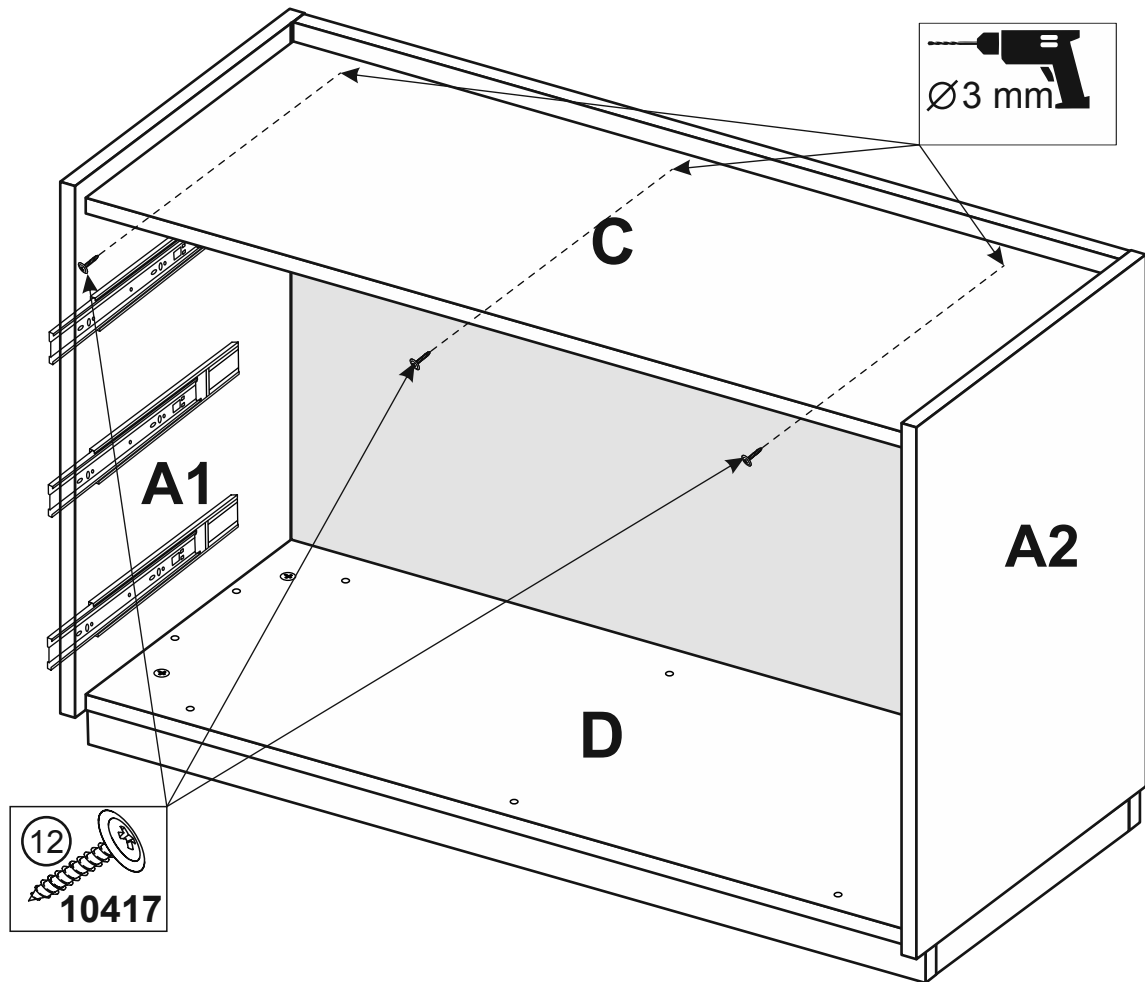

TF-63-TF

**MIROMARK**  
ФАБРИКА МЕБЛІВ

- A1** - 725 x 480 x 16 - x 1
- A2** - 725 x 480 x 16 - x 1
- C** - 1030 x 442 x 16 - x 1
- D** - 1030 x 440 x 16 - x 1
- E1** - 1030 x 100 x 16 - x 1
- E2** - 1042 x 343 x 3 - x 2
- F1** - 1030 x 50 x 16 - x 2
- F2** - 400 x 50 x 16 - x 2
- G** - 1024 x 231 x 16 - x 3
- H** - 400 x 130 x 16 - x 3
- I** - 400 x 130 x 16 - x 3
- J** - 972 x 130 x 16 - x 3
- K** - 984 x 396 x 3 - x 3
- Z** - 1026MM - 1

**a = b**

x3

Меблі побутові  
**Комод 3шх «Тоффі»**  
**1062 мм (гл. 470 мм)**  
 ГОСТ 16371-93

Дата виготовлення « \_\_\_\_ » \_\_\_\_\_ 202 \_ р.

Виробник:

ТзОВ «Миро-Марк»

77310 Україна, м.Калуш, вул.Орлика, 2А

[www.miromark.com.ua](http://www.miromark.com.ua)

Відрізати і закріпити на задню частину

Лінія відрізу