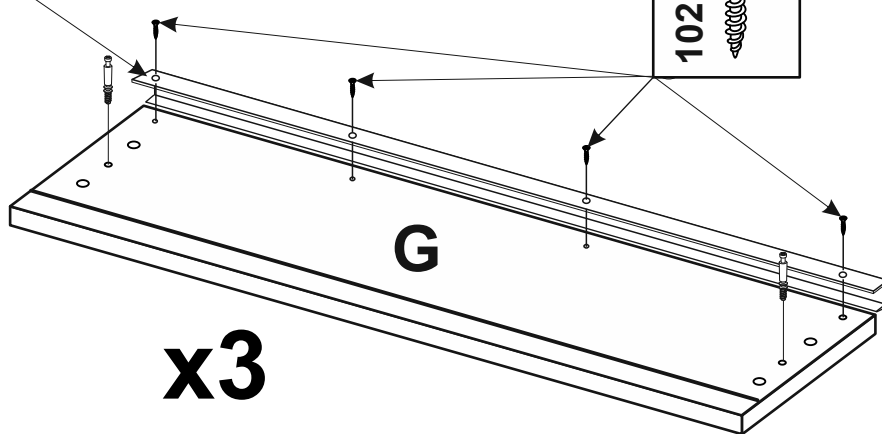

TF-63-TF

**MIROMARK**  
ФАБРИКА МЕБЛІВ

- A1** - 725 x 480 x 16 - x 1
- A2** - 725 x 480 x 16 - x 1
- C** - 1030 x 442 x 16 - x 1
- D** - 1030 x 440 x 16 - x 1
- E1** - 1030 x 100 x 16 - x 1
- E2** - 1042 x 343 x 3 - x 2
- F1** - 1030 x 50 x 16 - x 2
- F2** - 400 x 50 x 16 - x 2
- G** - 1024 x 231 x 16 - x 3
- H** - 400 x 130 x 16 - x 3
- I** - 400 x 130 x 16 - x 3
- J** - 972 x 130 x 16 - x 3
- K** - 984 x 396 x 3 - x 3
- Z** - 1026MM - 1

**a = b**

x3

Меблі побутові  
**Комод 3шх «Тоффі»**  
**1062 мм (гл. 470 мм)**  
 ГОСТ 16371-93

Дата виготовлення « \_\_\_\_ » \_\_\_\_\_ 202 \_ р.

Виробник:

ТзОВ «Миро-Марк»

77310 Україна, м.Калуш, вул.Орлика, 2А

[www.miromark.com.ua](http://www.miromark.com.ua)

Відрізати і закріпити на задню частину

Лінія відрізу