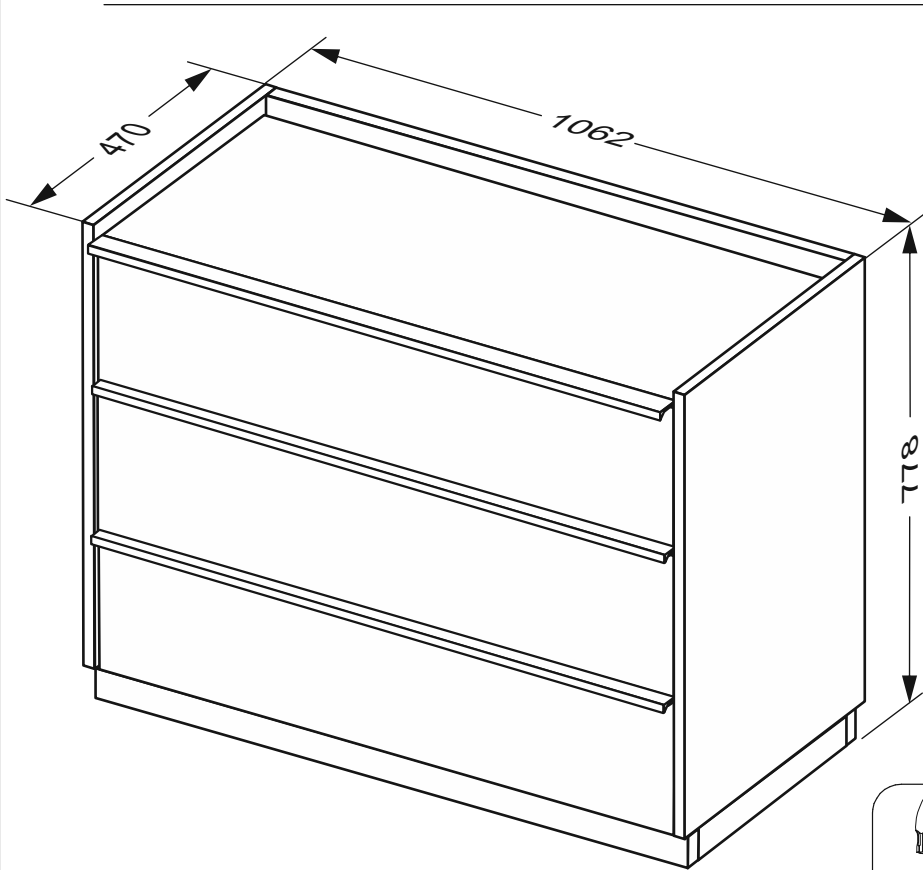

TF-63-TF

**MIROMARK**  
ФАБРИКА МЕБЛІВ

- A1** - 725 x 480 x 16 - x 1
- A2** - 725 x 480 x 16 - x 1
- C** - 1030 x 442 x 16 - x 1
- D** - 1030 x 440 x 16 - x 1
- E1** - 1030 x 100 x 16 - x 1
- E2** - 1042 x 343 x 3 - x 2
- F1** - 1030 x 50 x 16 - x 2
- F2** - 400 x 50 x 16 - x 2
- G** - 1024 x 231 x 16 - x 3
- H** - 400 x 130 x 16 - x 3
- I** - 400 x 130 x 16 - x 3
- J** - 972 x 130 x 16 - x 3
- K** - 984 x 396 x 3 - x 3
- Z** - 1026MM - 1

**a = b**

x3

Меблі побутові  
**Комод 3шх «Тоффі»**  
**1062 мм (гл. 470 мм)**  
 ГОСТ 16371-93

Дата виготовлення « \_\_\_\_ » \_\_\_\_\_ 202 \_ р.

Виробник:

ТзОВ «Миро-Марк»

77310 Україна, м.Калуш, вул.Орлика, 2А