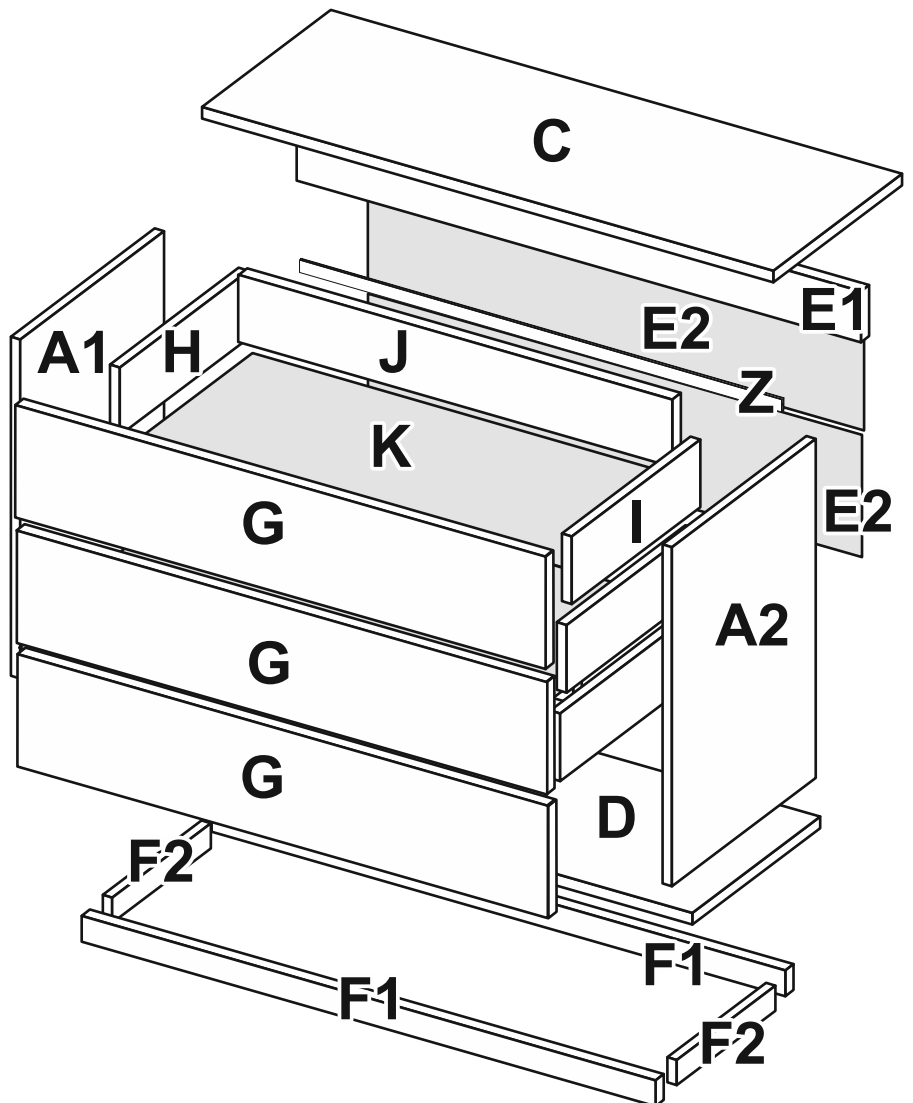

TF-63-TF

**MIROMARK**  
ФАБРИКА МЕБЛІВ

- A1** - 725 x 480 x 16 - x 1
- A2** - 725 x 480 x 16 - x 1
- C** - 1030 x 442 x 16 - x 1
- D** - 1030 x 440 x 16 - x 1
- E1** - 1030 x 100 x 16 - x 1
- E2** - 1042 x 343 x 3 - x 2
- F1** - 1030 x 50 x 16 - x 2
- F2** - 400 x 50 x 16 - x 2
- G** - 1024 x 231 x 16 - x 3
- H** - 400 x 130 x 16 - x 3
- I** - 400 x 130 x 16 - x 3
- J** - 972 x 130 x 16 - x 3
- K** - 984 x 396 x 3 - x 3
- Z** - 1026MM - 1

**a = b**

x3

Меблі побутові  
**Комод 3шх «Тоффі»**  
**1062 мм (гл. 470 мм)**  
 ГОСТ 16371-93

Дата виготовлення « \_\_\_\_ » \_\_\_\_\_ 202 \_ р.

Виробник:

ТзОВ «Миро-Марк»

77310 Україна, м.Калуш, вул.Орлика, 2А

[www.miromark.com.ua](http://www.miromark.com.ua)

Відрізати і закріпити на задню частину

Лінія відрізу