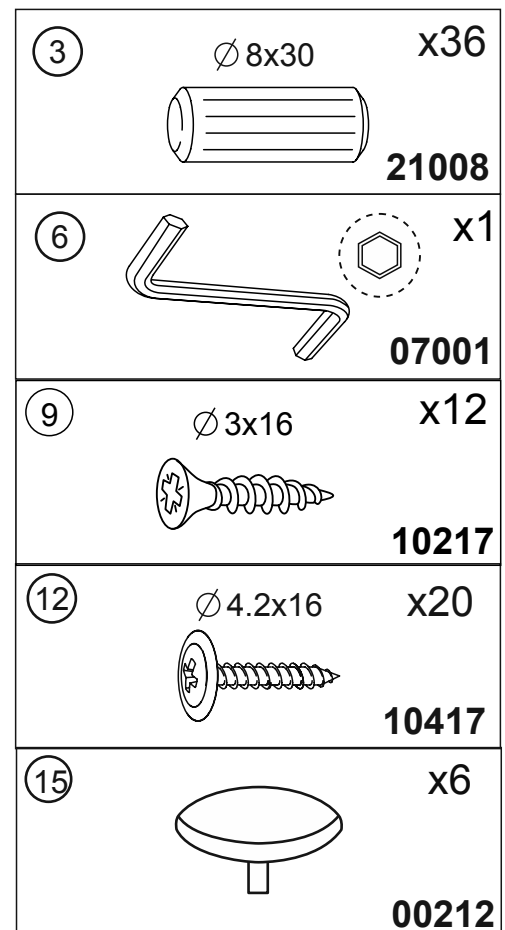

TF-63-TF

**MIROMARK**  
ФАБРИКА МЕБЛІВ

- A1** - 725 x 480 x 16 - x 1
- A2** - 725 x 480 x 16 - x 1
- C** - 1030 x 442 x 16 - x 1
- D** - 1030 x 440 x 16 - x 1
- E1** - 1030 x 100 x 16 - x 1
- E2** - 1042 x 343 x 3 - x 2
- F1** - 1030 x 50 x 16 - x 2
- F2** - 400 x 50 x 16 - x 2
- G** - 1024 x 231 x 16 - x 3
- H** - 400 x 130 x 16 - x 3
- I** - 400 x 130 x 16 - x 3
- J** - 972 x 130 x 16 - x 3
- K** - 984 x 396 x 3 - x 3
- Z** - 1026MM - 1

**a = b**

x3

Меблі побутові  
**Комод 3шх «Тоффі»**  
**1062 мм (гл. 470 мм)**  
 ГОСТ 16371-93

Дата виготовлення « \_\_\_\_ » \_\_\_\_\_ 202 \_ р.

Виробник:

ТзОВ «Миро-Марк»

77310 Україна, м.Калуш, вул.Орлика, 2А

[www.miromark.com.ua](http://www.miromark.com.ua)

Відрізати і закріпити на задню частину

Лінія відрізу