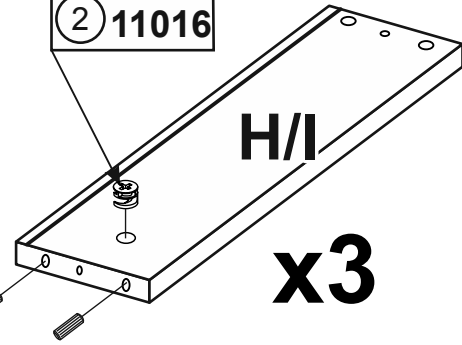

TF-63-TF

**MIROMARK**  
ФАБРИКА МЕБЛІВ

- A1** - 725 x 480 x 16 - x 1
- A2** - 725 x 480 x 16 - x 1
- C** - 1030 x 442 x 16 - x 1
- D** - 1030 x 440 x 16 - x 1
- E1** - 1030 x 100 x 16 - x 1
- E2** - 1042 x 343 x 3 - x 2
- F1** - 1030 x 50 x 16 - x 2
- F2** - 400 x 50 x 16 - x 2
- G** - 1024 x 231 x 16 - x 3
- H** - 400 x 130 x 16 - x 3
- I** - 400 x 130 x 16 - x 3
- J** - 972 x 130 x 16 - x 3
- K** - 984 x 396 x 3 - x 3
- Z** - 1026MM - 1

**a = b**

x3

Меблі побутові  
**Комод 3шх «Тоффі»**  
**1062 мм (гл. 470 мм)**  
 ГОСТ 16371-93

Дата виготовлення « \_\_\_\_ » \_\_\_\_\_ 202 \_ р.

Виробник:

ТзОВ «Миро-Марк»

77310 Україна, м.Калуш, вул.Орлика, 2А

[www.miromark.com.ua](http://www.miromark.com.ua)

Відрізати і закріпити на задню частину

Лінія відрізу