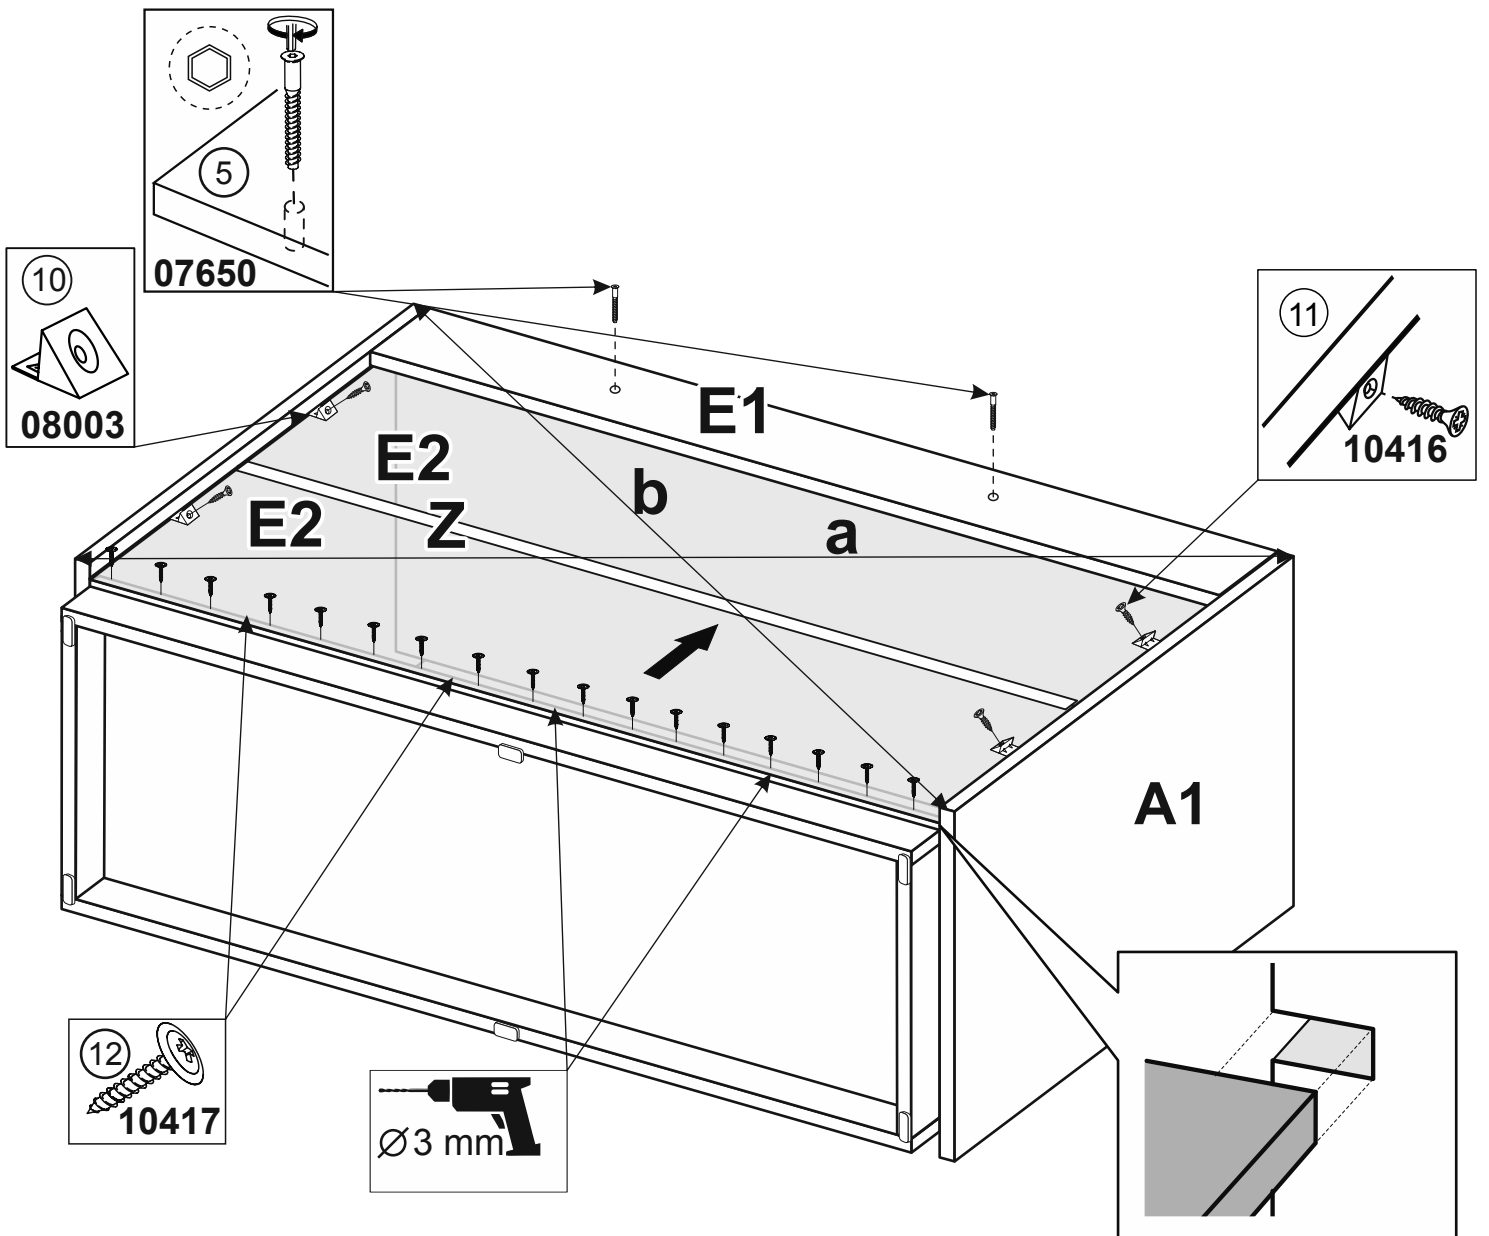

TF-63-TF

**MIROMARK**  
ФАБРИКА МЕБЛІВ

- A1** - 725 x 480 x 16 - x 1
- A2** - 725 x 480 x 16 - x 1
- C** - 1030 x 442 x 16 - x 1
- D** - 1030 x 440 x 16 - x 1
- E1** - 1030 x 100 x 16 - x 1
- E2** - 1042 x 343 x 3 - x 2
- F1** - 1030 x 50 x 16 - x 2
- F2** - 400 x 50 x 16 - x 2
- G** - 1024 x 231 x 16 - x 3
- H** - 400 x 130 x 16 - x 3
- I** - 400 x 130 x 16 - x 3
- J** - 972 x 130 x 16 - x 3
- K** - 984 x 396 x 3 - x 3
- Z** - 1026MM - 1

**a = b**

x3

Меблі побутові  
**Комод 3шх «Тоффі»**  
**1062 мм (гл. 470 мм)**  
 ГОСТ 16371-93

Дата виготовлення « \_\_\_\_ » \_\_\_\_\_ 202 \_ р.

Виробник:

ТзОВ «Миро-Марк»

77310 Україна, м.Калуш, вул.Орлика, 2А

[www.miromark.com.ua](http://www.miromark.com.ua)

Відрізати і закріпити на задню частину

Лінія відрізу