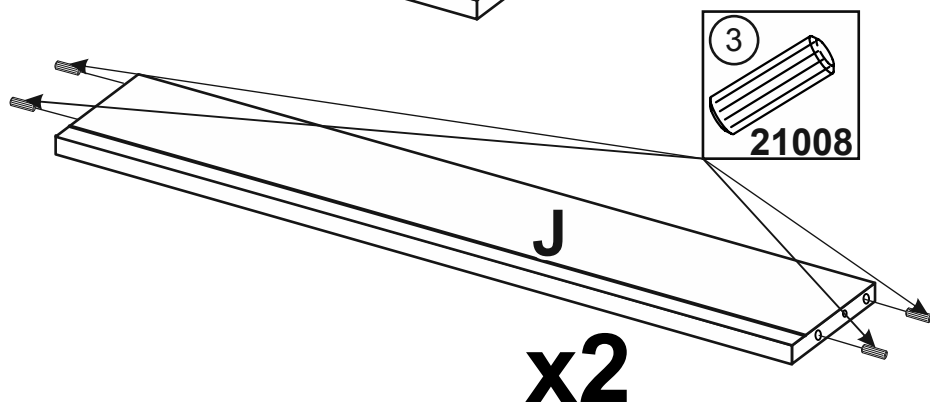

TF-63-TF

**MIROMARK**  
ФАБРИКА МЕБЛІВ

- A1** - 725 x 480 x 16 - x 1
- A2** - 725 x 480 x 16 - x 1
- C** - 1030 x 442 x 16 - x 1
- D** - 1030 x 440 x 16 - x 1
- E1** - 1030 x 100 x 16 - x 1
- E2** - 1042 x 343 x 3 - x 2
- F1** - 1030 x 50 x 16 - x 2
- F2** - 400 x 50 x 16 - x 2
- G** - 1024 x 231 x 16 - x 3
- H** - 400 x 130 x 16 - x 3
- I** - 400 x 130 x 16 - x 3
- J** - 972 x 130 x 16 - x 3
- K** - 984 x 396 x 3 - x 3
- Z** - 1026MM - 1

**a = b**

x3

Меблі побутові  
**Комод 3шх «Тоффі»**  
**1062 мм (гл. 470 мм)**  
 ГОСТ 16371-93

Дата виготовлення « \_\_\_\_ » \_\_\_\_\_ 202 \_ р.

Виробник:

ТзОВ «Миро-Марк»

77310 Україна, м.Калуш, вул.Орлика, 2А

[www.miromark.com.ua](http://www.miromark.com.ua)

Відрізати і закріпити на задню частину

Лінія відрізу