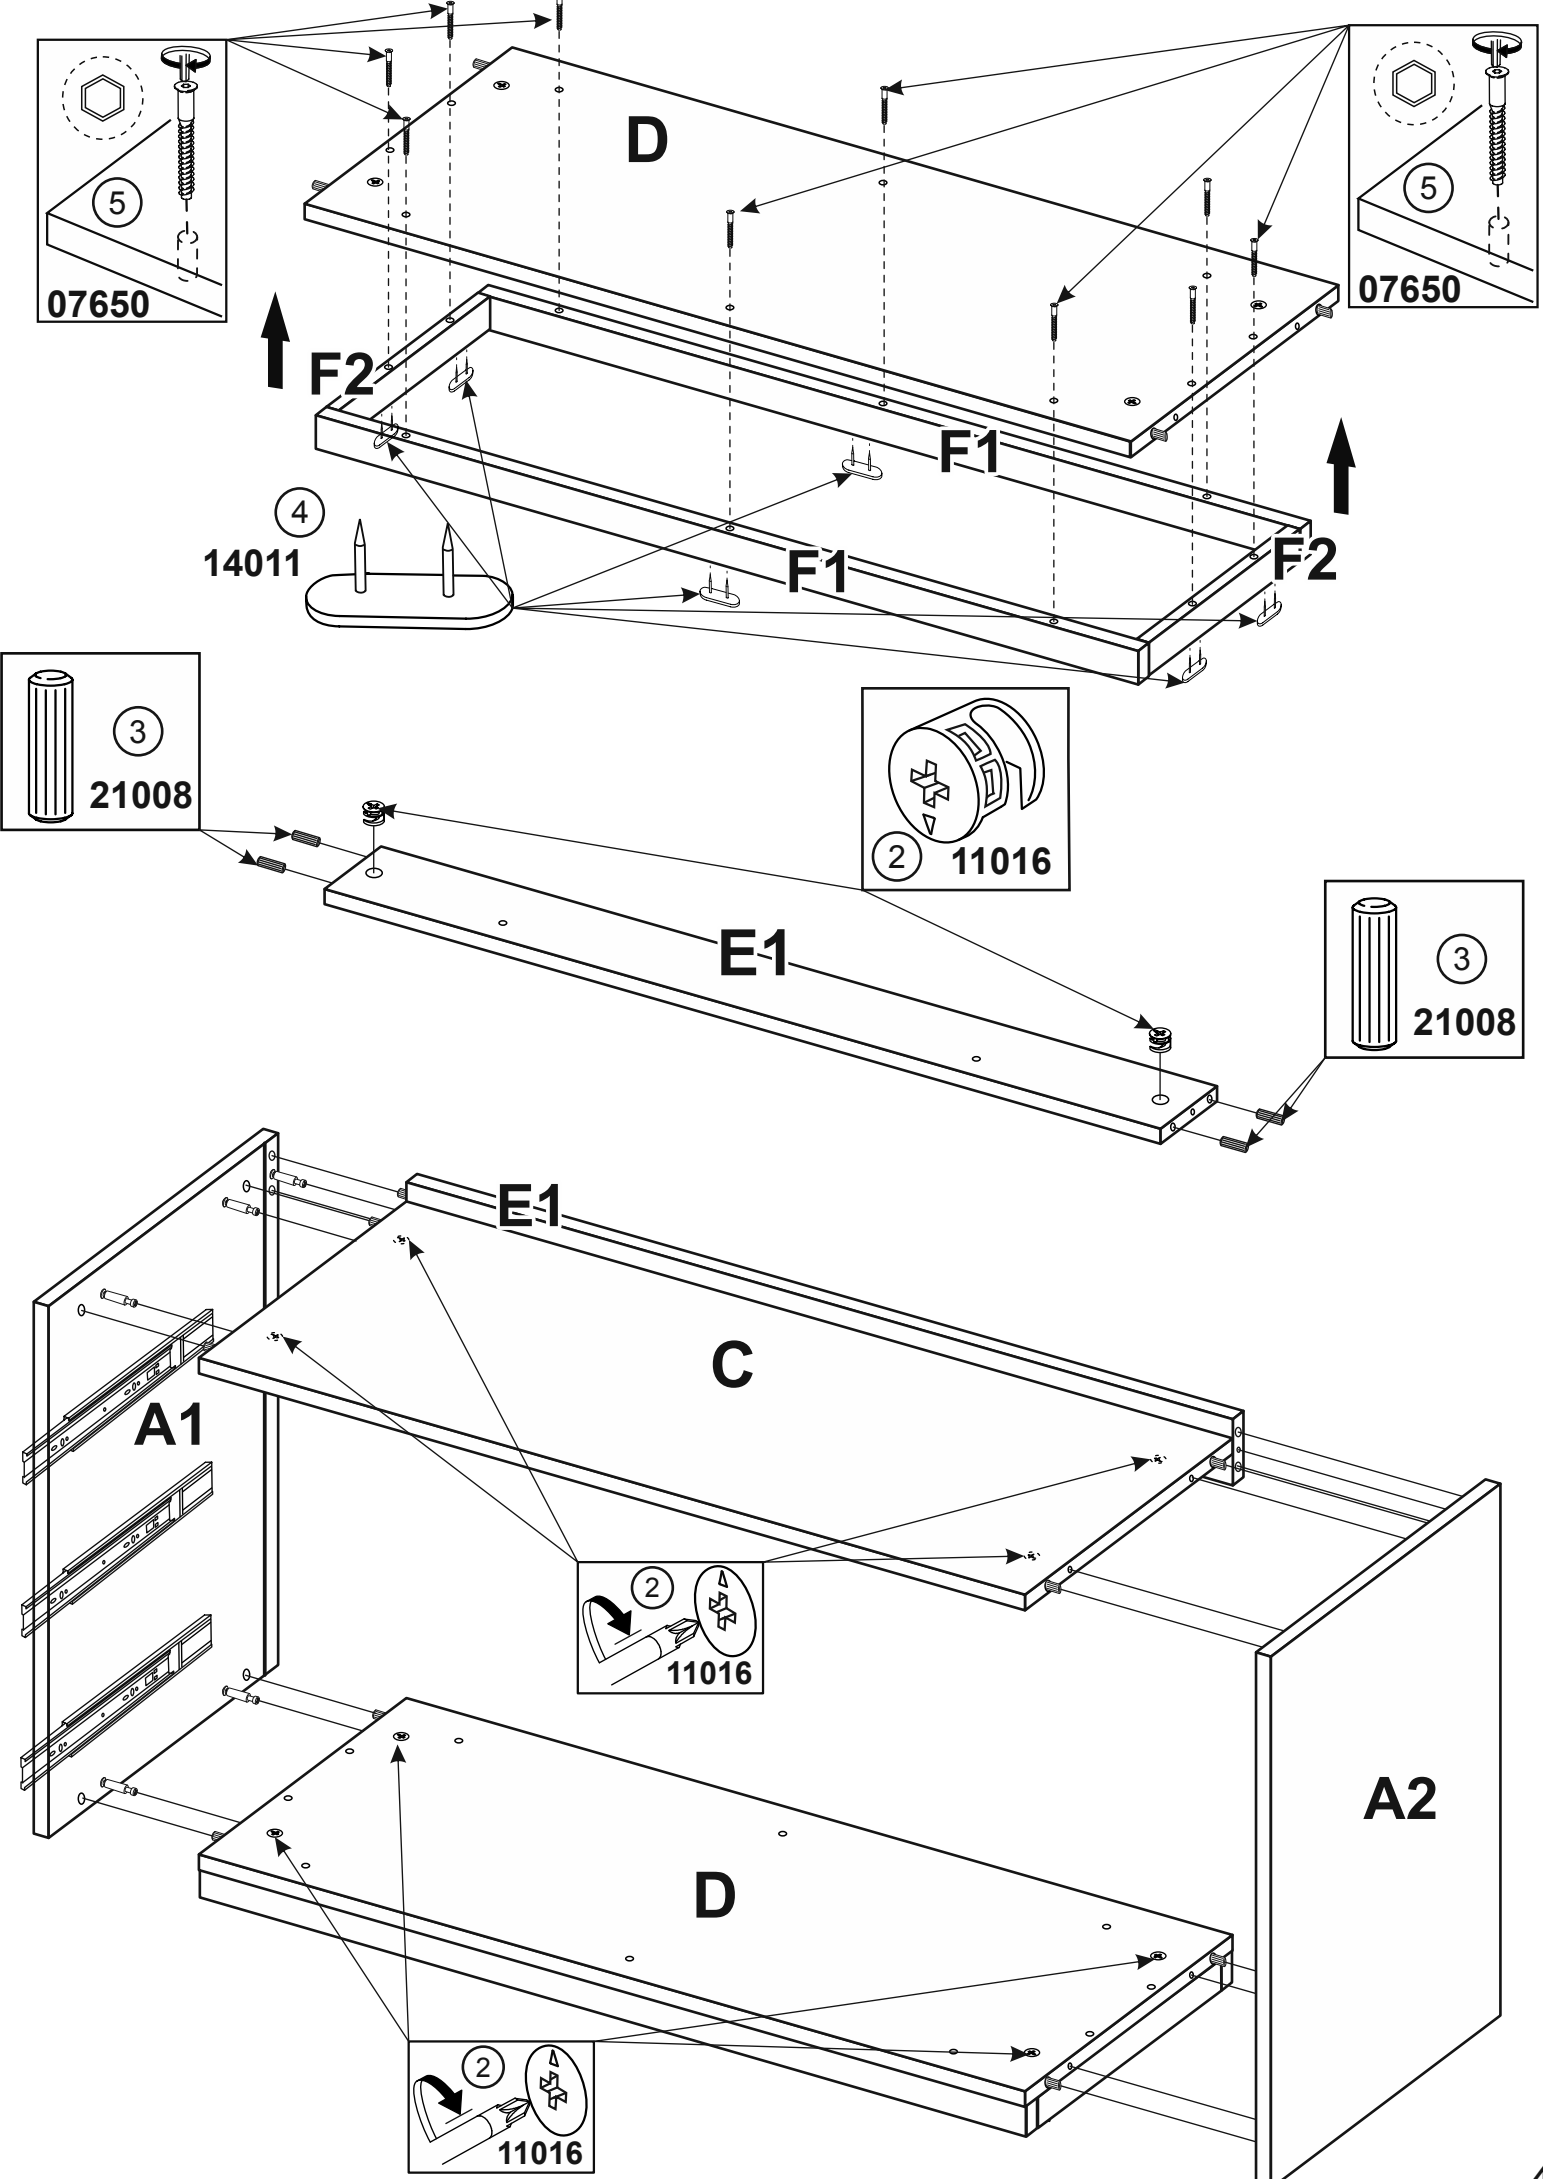

TF-63-TF

**MIROMARK**  
ФАБРИКА МЕБЛІВ

- A1** - 725 x 480 x 16 - x 1
- A2** - 725 x 480 x 16 - x 1
- C** - 1030 x 442 x 16 - x 1
- D** - 1030 x 440 x 16 - x 1
- E1** - 1030 x 100 x 16 - x 1
- E2** - 1042 x 343 x 3 - x 2
- F1** - 1030 x 50 x 16 - x 2
- F2** - 400 x 50 x 16 - x 2
- G** - 1024 x 231 x 16 - x 3
- H** - 400 x 130 x 16 - x 3
- I** - 400 x 130 x 16 - x 3
- J** - 972 x 130 x 16 - x 3
- K** - 984 x 396 x 3 - x 3
- Z** - 1026MM - 1

**a = b**

x3

Меблі побутові  
**Комод 3шх «Тоффі»**  
**1062 мм (гл. 470 мм)**  
 ГОСТ 16371-93

Дата виготовлення « \_\_\_\_ » \_\_\_\_\_ 202 \_ р.

Виробник:

ТзОВ «Миро-Марк»

77310 Україна, м.Калуш, вул.Орлика, 2А

[www.miromark.com.ua](http://www.miromark.com.ua)

Відрізати і закріпити на задню частину

Лінія відрізу