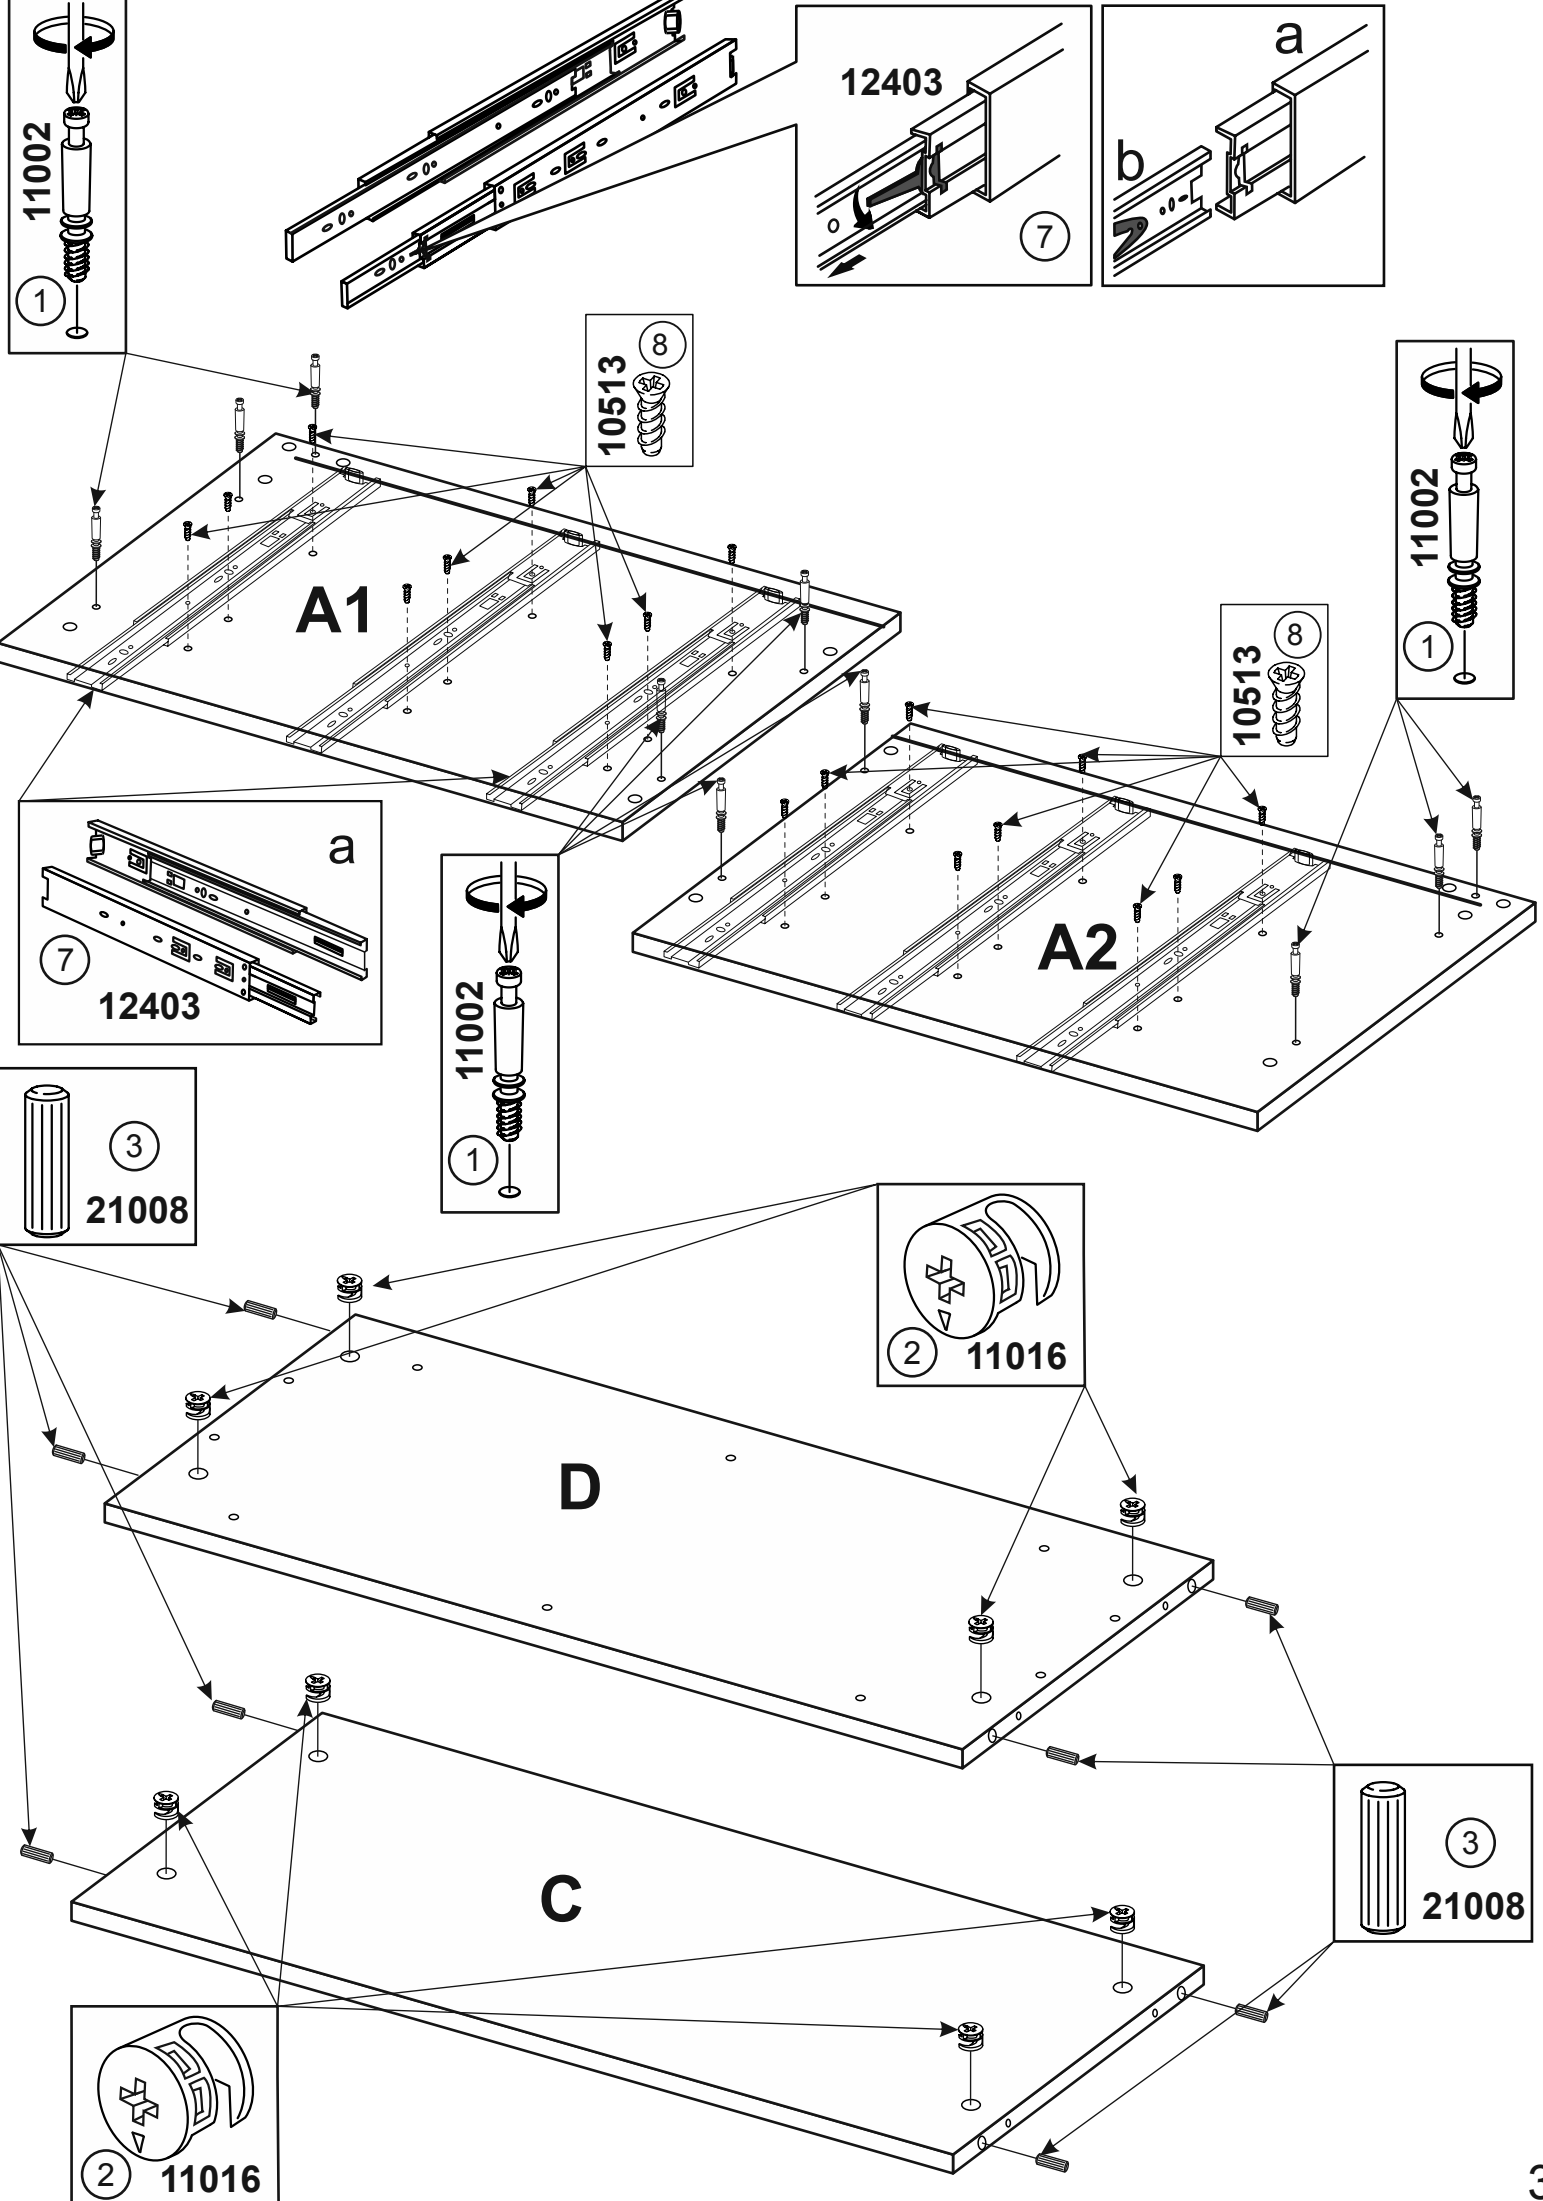

TF-63-TF

**MIROMARK**  
ФАБРИКА МЕБЛІВ

- A1** - 725 x 480 x 16 - x 1
- A2** - 725 x 480 x 16 - x 1
- C** - 1030 x 442 x 16 - x 1
- D** - 1030 x 440 x 16 - x 1
- E1** - 1030 x 100 x 16 - x 1
- E2** - 1042 x 343 x 3 - x 2
- F1** - 1030 x 50 x 16 - x 2
- F2** - 400 x 50 x 16 - x 2
- G** - 1024 x 231 x 16 - x 3
- H** - 400 x 130 x 16 - x 3
- I** - 400 x 130 x 16 - x 3
- J** - 972 x 130 x 16 - x 3
- K** - 984 x 396 x 3 - x 3
- Z** - 1026MM - 1

**a = b**

x3

Меблі побутові  
**Комод 3шх «Тоффі»**  
**1062 мм (гл. 470 мм)**  
 ГОСТ 16371-93

Дата виготовлення « \_\_\_\_ » \_\_\_\_\_ 202 \_ р.

Виробник:

ТзОВ «Миро-Марк»

77310 Україна, м.Калуш, вул.Орлика, 2А

[www.miromark.com.ua](http://www.miromark.com.ua)

Відрізати і закріпити на задню частину

Лінія відрізу