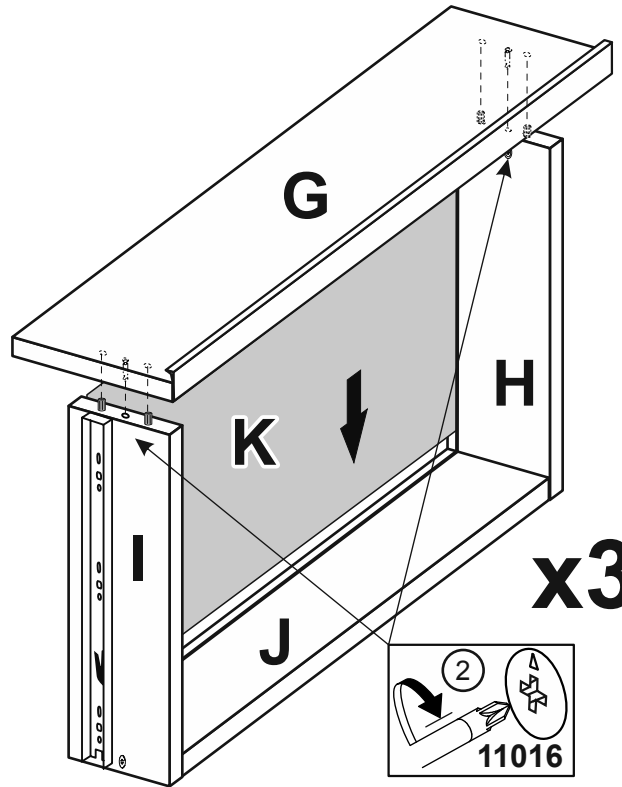

TF-63-TF

**MIROMARK**  
ФАБРИКА МЕБЛІВ

- A1** - 725 x 480 x 16 - x 1
- A2** - 725 x 480 x 16 - x 1
- C** - 1030 x 442 x 16 - x 1
- D** - 1030 x 440 x 16 - x 1
- E1** - 1030 x 100 x 16 - x 1
- E2** - 1042 x 343 x 3 - x 2
- F1** - 1030 x 50 x 16 - x 2
- F2** - 400 x 50 x 16 - x 2
- G** - 1024 x 231 x 16 - x 3
- H** - 400 x 130 x 16 - x 3
- I** - 400 x 130 x 16 - x 3
- J** - 972 x 130 x 16 - x 3
- K** - 984 x 396 x 3 - x 3
- Z** - 1026MM - 1

**a = b**

x3

Меблі побутові  
**Комод 3шх «Тоффі»**  
**1062 мм (гл. 470 мм)**  
 ГОСТ 16371-93

Дата виготовлення « \_\_\_\_ » \_\_\_\_\_ 202 \_ р.

Виробник:

ТзОВ «Миро-Марк»

77310 Україна, м.Калуш, вул.Орлика, 2А

[www.miromark.com.ua](http://www.miromark.com.ua)

Відрізати і закріпити на задню частину

Лінія відрізу