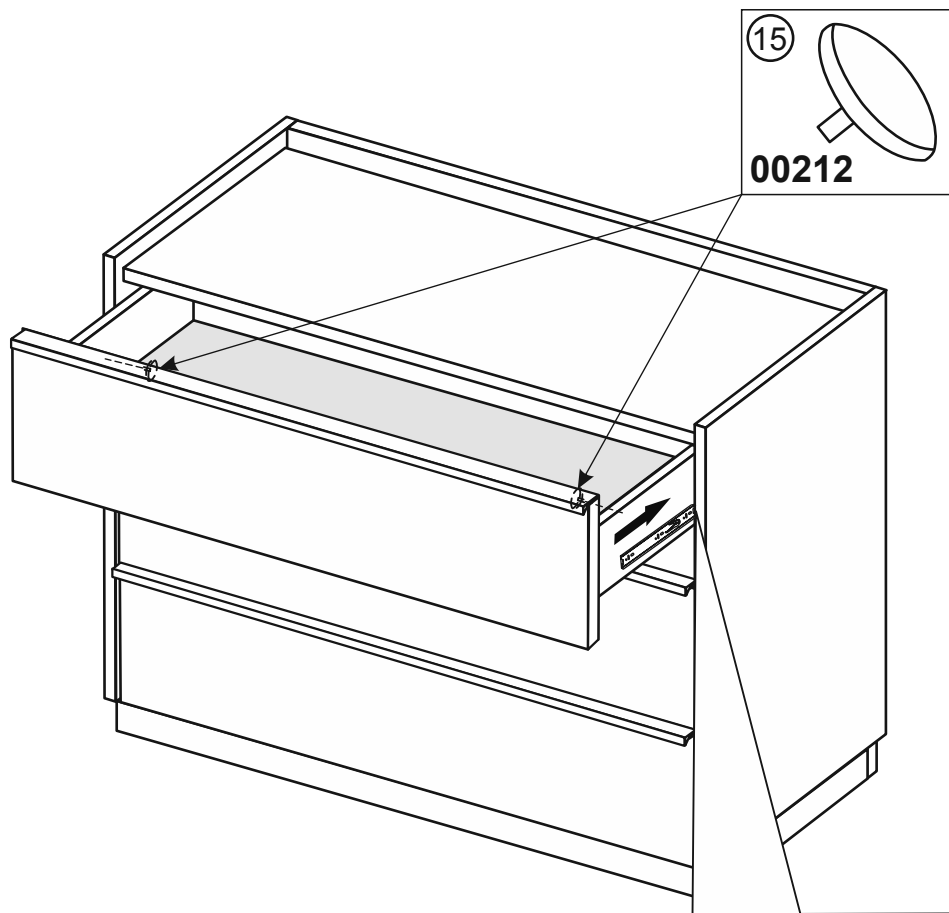

TF-63-TF

**MIROMARK**  
ФАБРИКА МЕБЛІВ

- A1** - 725 x 480 x 16 - x 1
- A2** - 725 x 480 x 16 - x 1
- C** - 1030 x 442 x 16 - x 1
- D** - 1030 x 440 x 16 - x 1
- E1** - 1030 x 100 x 16 - x 1
- E2** - 1042 x 343 x 3 - x 2
- F1** - 1030 x 50 x 16 - x 2
- F2** - 400 x 50 x 16 - x 2
- G** - 1024 x 231 x 16 - x 3
- H** - 400 x 130 x 16 - x 3
- I** - 400 x 130 x 16 - x 3
- J** - 972 x 130 x 16 - x 3
- K** - 984 x 396 x 3 - x 3
- Z** - 1026MM - 1

**a = b**

x3

Меблі побутові  
**Комод 3шх «Тоффі»**  
**1062 мм (гл. 470 мм)**  
 ГОСТ 16371-93

Дата виготовлення « \_\_\_\_ » \_\_\_\_\_ 202 \_ р.

Виробник:

ТзОВ «Миро-Марк»

77310 Україна, м.Калуш, вул.Орлика, 2А

[www.miromark.com.ua](http://www.miromark.com.ua)

Відрізати і закріпити на задню частину

Лінія відрізу