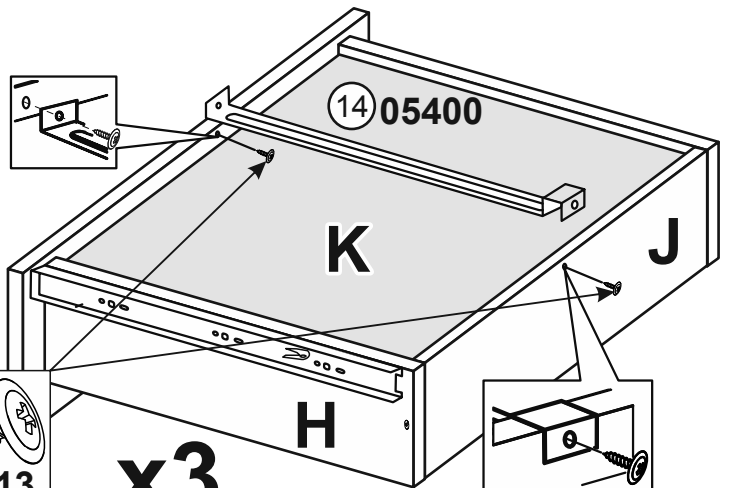

TF-63-TF

**MIROMARK**  
ФАБРИКА МЕБЛІВ

- A1** - 725 x 480 x 16 - x 1
- A2** - 725 x 480 x 16 - x 1
- C** - 1030 x 442 x 16 - x 1
- D** - 1030 x 440 x 16 - x 1
- E1** - 1030 x 100 x 16 - x 1
- E2** - 1042 x 343 x 3 - x 2
- F1** - 1030 x 50 x 16 - x 2
- F2** - 400 x 50 x 16 - x 2
- G** - 1024 x 231 x 16 - x 3
- H** - 400 x 130 x 16 - x 3
- I** - 400 x 130 x 16 - x 3
- J** - 972 x 130 x 16 - x 3
- K** - 984 x 396 x 3 - x 3
- Z** - 1026MM - 1

**a = b**

x3

Меблі побутові  
**Комод 3шх «Тоффі»**  
**1062 мм (гл. 470 мм)**  
 ГОСТ 16371-93

Дата виготовлення « \_\_\_\_ » \_\_\_\_\_ 202 \_ р.

Виробник:

ТзОВ «Миро-Марк»

77310 Україна, м.Калуш, вул.Орлика, 2А

[www.miromark.com.ua](http://www.miromark.com.ua)

Відрізати і закріпити на задню частину

Лінія відрізу