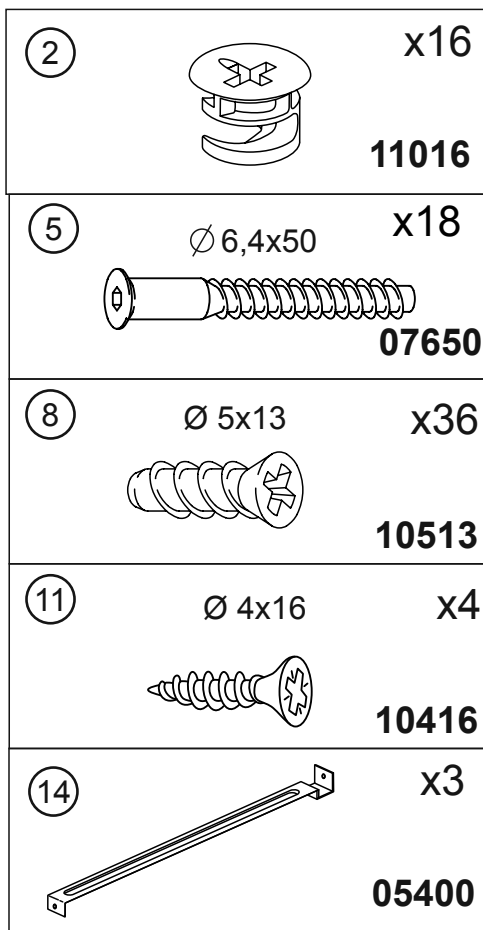

TF-63-TF

**MIROMARK**  
ФАБРИКА МЕБЛІВ

- A1** - 725 x 480 x 16 - x 1
- A2** - 725 x 480 x 16 - x 1
- C** - 1030 x 442 x 16 - x 1
- D** - 1030 x 440 x 16 - x 1
- E1** - 1030 x 100 x 16 - x 1
- E2** - 1042 x 343 x 3 - x 2
- F1** - 1030 x 50 x 16 - x 2
- F2** - 400 x 50 x 16 - x 2
- G** - 1024 x 231 x 16 - x 3
- H** - 400 x 130 x 16 - x 3
- I** - 400 x 130 x 16 - x 3
- J** - 972 x 130 x 16 - x 3
- K** - 984 x 396 x 3 - x 3
- Z** - 1026MM - 1

**a = b**

x3

Меблі побутові  
**Комод 3шх «Тоффі»**  
**1062 мм (гл. 470 мм)**  
 ГОСТ 16371-93

Дата виготовлення « \_\_\_\_ » \_\_\_\_\_ 202 \_ р.

Виробник:

ТзОВ «Миро-Марк»

77310 Україна, м.Калуш, вул.Орлика, 2А

[www.miromark.com.ua](http://www.miromark.com.ua)

Відрізати і закріпити на задню частину

Лінія відрізу