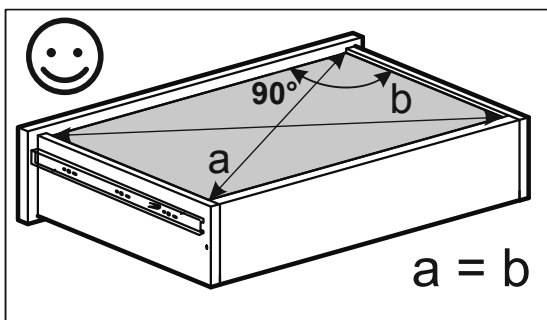

TF-63-TF

**MIROMARK**  
ФАБРИКА МЕБЛІВ

- A1** - 725 x 480 x 16 - x 1
- A2** - 725 x 480 x 16 - x 1
- C** - 1030 x 442 x 16 - x 1
- D** - 1030 x 440 x 16 - x 1
- E1** - 1030 x 100 x 16 - x 1
- E2** - 1042 x 343 x 3 - x 2
- F1** - 1030 x 50 x 16 - x 2
- F2** - 400 x 50 x 16 - x 2
- G** - 1024 x 231 x 16 - x 3
- H** - 400 x 130 x 16 - x 3
- I** - 400 x 130 x 16 - x 3
- J** - 972 x 130 x 16 - x 3
- K** - 984 x 396 x 3 - x 3
- Z** - 1026MM - 1

**a = b**

x3

Меблі побутові  
**Комод 3шх «Тоффі»**  
**1062 мм (гл. 470 мм)**  
 ГОСТ 16371-93

Дата виготовлення « \_\_\_\_ » \_\_\_\_\_ 202 \_ р.

Виробник:

ТзОВ «Миро-Марк»

77310 Україна, м.Калуш, вул.Орлика, 2А