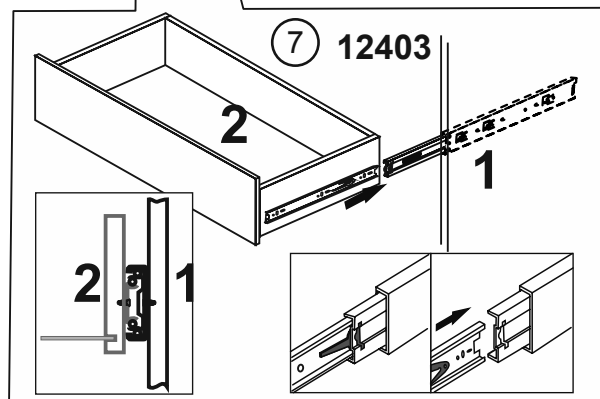

TF-63-TF

**MIROMARK**  
ФАБРИКА МЕБЛІВ

- A1** - 725 x 480 x 16 - x 1
- A2** - 725 x 480 x 16 - x 1
- C** - 1030 x 442 x 16 - x 1
- D** - 1030 x 440 x 16 - x 1
- E1** - 1030 x 100 x 16 - x 1
- E2** - 1042 x 343 x 3 - x 2
- F1** - 1030 x 50 x 16 - x 2
- F2** - 400 x 50 x 16 - x 2
- G** - 1024 x 231 x 16 - x 3
- H** - 400 x 130 x 16 - x 3
- I** - 400 x 130 x 16 - x 3
- J** - 972 x 130 x 16 - x 3
- K** - 984 x 396 x 3 - x 3
- Z** - 1026MM - 1

**a = b**

x3

Меблі побутові  
**Комод 3шх «Тоффі»**  
**1062 мм (гл. 470 мм)**  
 ГОСТ 16371-93

Дата виготовлення « \_\_\_\_ » \_\_\_\_\_ 202 \_ р.

Виробник:

ТзОВ «Миро-Марк»

77310 Україна, м.Калуш, вул.Орлика, 2А

[www.miromark.com.ua](http://www.miromark.com.ua)

Відрізати і закріпити на задню частину

Лінія відрізу